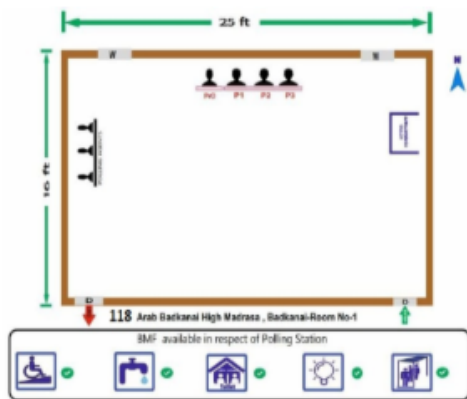

নির্বাচক নিবন্ধন আধিকারিকের স্বাক্ষর

Nazri Naksha

Google Map View

Polling Station Building Front View

Polling Station Front View

Cad View

Key MAP View

1 নাম : আসরাফুল মন্ডল পিতার নাম : মছলউদ্দিন মন্ডল বাড়ির নং : n0038 বয়স : 45 লিঙ্গ : পুরুষ	IUS1024009 ফটো উপলব্ধ	2 নাম : আসিদা বিবি স্বামীর নাম : আসরাফুল মন্ডল বাড়ির নং : n0038 বয়স : 40 লিঙ্গ : মহিলা	IUS1371202 ফটো উপলব্ধ	3 নাম : মজিদা খাতুন (দাই) স্বামীর নাম : আশিকুল মন্ডল (দাই) বাড়ির নং : n0142 বয়স : 34 লিঙ্গ : মহিলা	IUS1184878 ফটো উপলব্ধ
4 নাম : আরজেনা বেওয়া স্বামীর নাম : হুগামছলদিন মণ্ডল বাড়ির নং : n0038 বয়স : 77 লিঙ্গ : মহিলা	WB/06/037/306641 ফটো উপলব্ধ	5 নাম : রাকিব মন্ডল পিতার নাম : আসরাফুল মন্ডল বাড়ির নং : ইনাতুল্লাপুর বয়স : 22 লিঙ্গ : পুরুষ	IUS2322204 ফটো উপলব্ধ	6 নাম : ছালেমা বেওয়া স্বামীর নাম : হাজী মছলদিন মণ্ডল বাড়ির নং : n0044 বয়স : 97 লিঙ্গ : মহিলা	WB/06/037/306646 ফটো উপলব্ধ
7 নাম : খারিজুদ মন্ডল পিতার নাম : মনছের মন্ডল বাড়ির নং : n0044 বয়স : 43 লিঙ্গ : পুরুষ	IUS1607555 ফটো উপলব্ধ	8 নাম : লতফা বিবি স্বামীর নাম : ছাইফুল মন্ডল বাড়ির নং : n0044 বয়স : 43 লিঙ্গ : মহিলা	BYB2121366 ফটো উপলব্ধ	9 নাম : ছাইফুল মন্ডল পিতার নাম : মছলউদ্দিন মণ্ডল বাড়ির নং : n0044 বয়স : 43 লিঙ্গ : পুরুষ	BYB1850163 ফটো উপলব্ধ
10 নাম : রহমাতুল বিবি স্বামীর নাম : আজমাউন মণ্ডল বাড়ির নং : n0044 বয়স : 43 লিঙ্গ : মহিলা	IUS1273259 ফটো উপলব্ধ	11 নাম : আনোয়ারা বিবি স্বামীর নাম : মনছের মণ্ডল বাড়ির নং : n0041 বয়স : 64 লিঙ্গ : মহিলা	WB/06/037/306603 ফটো উপলব্ধ	12 নাম : আজমাউন মণ্ডল পিতার নাম : মনছের মন্ডল বাড়ির নং : n0044 বয়স : 43 লিঙ্গ : পুরুষ	IUS1024025 ফটো উপলব্ধ
13 নাম : সাহার রানু খাতুন পিতার নাম : মনছের মন্ডল বাড়ির নং : এন0044 বয়স : 43 লিঙ্গ : মহিলা	IUS2089043 ফটো উপলব্ধ	14 নাম : টুসী অধিকারী স্বামীর নাম : রনজিৎ অধিকারী বাড়ির নং : n0107 বয়স : 43 লিঙ্গ : মহিলা	BYB1850064 ফটো উপলব্ধ	15 নাম : বিশাল অধিকারী পিতার নাম : রঞ্জিৎ অধিকারী বাড়ির নং : এন107 বয়স : 22 লিঙ্গ : পুরুষ	IUS2164135 ফটো উপলব্ধ
16 নাম : রনজিত অধিকারী পিতার নাম : অনিল অধিকারী বাড়ির নং : n0107 বয়স : 50 লিঙ্গ : পুরুষ	IUS1897057 ফটো উপলব্ধ	17 নাম : রেজাউল মন্ডল পিতার নাম : মনছের মন্ডল বাড়ির নং : n0107 বয়স : 43 লিঙ্গ : পুরুষ	IUS0515320 ফটো উপলব্ধ	18 নাম : সুমিতা দাস অধিকারী স্বামীর নাম : রাজেশ অধিকারী বাড়ির নং : এন0107 বয়স : 25 লিঙ্গ : মহিলা	IUS1868314 ফটো উপলব্ধ
19 নাম : রাজেশ অধিকারী পিতার নাম : রনজিত অধিকারী বাড়ির নং : এন0107 বয়স : 25 লিঙ্গ : পুরুষ	IUS1846161 ফটো উপলব্ধ	20 নাম : হরিশ চন্দ্র হাঁসদা পিতার নাম : জগোদিশ হাঁসদা বাড়ির নং : এন0094 বয়স : 23 লিঙ্গ : পুরুষ	IUS2134302 ফটো উপলব্ধ	21 নাম : রঞ্জনা কর্মকার স্বামীর নাম : সুরেন কর্মকার বাড়ির নং : n0094 বয়স : 53 লিঙ্গ : মহিলা	WB/06/037/306740 ফটো উপলব্ধ
22 নাম : কামিনী কর্মকার স্বামীর নাম : প্রকাশ কর্মকার বাড়ির নং : n0101 বয়স : 61 লিঙ্গ : মহিলা	WB/06/037/306102 ফটো উপলব্ধ	23 নাম : কম্পনা কিস্কু স্বামীর নাম : সেবেন হাসদা বাড়ির নং : n0074 বয়স : 43 লিঙ্গ : মহিলা	BYB1622489 ফটো উপলব্ধ	24 নাম : শিউলি হাঁসদা পিতার নাম : মিলন হাঁসদা বাড়ির নং : এন0121 বয়স : 24 লিঙ্গ : মহিলা	IUS2170462 ফটো উপলব্ধ
25 নাম : মনিকা টুডু স্বামীর নাম : প্রদীপ সরেন বাড়ির নং : এন0072 বয়স : 28 লিঙ্গ : মহিলা	IUS1846245 ফটো উপলব্ধ	26 নাম : সুপর্ণা হাঁসদা পিতার নাম : সেবেন হাঁসদা বাড়ির নং : এন0074 বয়স : 23 লিঙ্গ : মহিলা	IUS2155208 ফটো উপলব্ধ	27 নাম : মঙ্গল টুডু পিতার নাম : শীতল টুডু বাড়ির নং : n0049 বয়স : 59 লিঙ্গ : পুরুষ	IUS1100957 ফটো উপলব্ধ
28 নাম : বৃদিন কিস্কু স্বামীর নাম : ছোট কিস্কু বাড়ির নং : n0049 বয়স : 67 লিঙ্গ : মহিলা	IUS1927110 ফটো উপলব্ধ	29 নাম : নিতিকা মার্ভি স্বামীর নাম : মঙ্গল কিস্কু বাড়ির নং : এন0069 বয়স : 28 লিঙ্গ : মহিলা	IUS2134484 ফটো উপলব্ধ	30 নাম : বুলাই কিস্কু পিতার নাম : সুরেন কিস্কু বাড়ির নং : এন0121 বয়স : 52 লিঙ্গ : পুরুষ	IUS1023910 ফটো উপলব্ধ