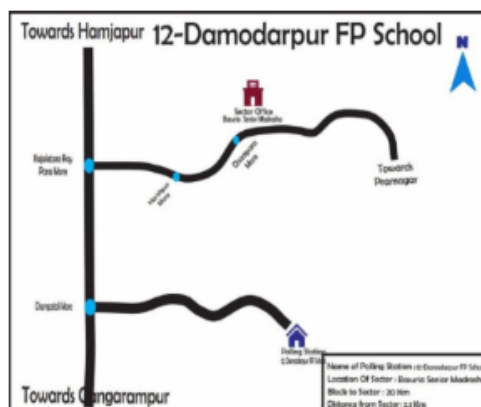

নির্বাচক নিবন্ধন আধিকারিকের স্বাক্ষর

Nazri Naksha

Google Map View

Polling Station Building Front View

Polling Station Front View

Cad View

Key MAP View

1 নাম : সনমনি মর্মু স্বামীর নাম: সুনিরাম টুডু বাড়ির নং : n0012 বয়স : 34 লিঙ্গ : মহিলা	IUS1066646 ফটো উপলব্ধ	2 নাম : পিয়ার মহাম্মদ পিতার নাম: এছার সরকার বাড়ির নং : n0049 বয়স : 67 লিঙ্গ : পুরুষ	IUS2029106 ফটো উপলব্ধ	3 নাম : রকেয়া বেওয়া স্বামীর নাম: অমুল্ল্য সরকার বাড়ির নং : n0092 বয়স : 81 লিঙ্গ : মহিলা	IUS2158285 ফটো উপলব্ধ
4 নাম : ফাতেমা বিবি স্বামীর নাম: মিনাজুর মিঞা বাড়ির নং : n0088 বয়স : 43 লিঙ্গ : মহিলা	IUS0048041 ফটো উপলব্ধ	5 নাম : আইনুল মিঞা পিতার নাম: আহাচান আলী বাড়ির নং : n0131 বয়স : 42 লিঙ্গ : পুরুষ	BYB2023414 ফটো উপলব্ধ	6 নাম : নরসাল্লাম মিঞা পিতার নাম: লুৎফর রহমান বাড়ির নং : n0098 বয়স : 39 লিঙ্গ : পুরুষ	IUS1322361 ফটো উপলব্ধ
7 নাম : মুক্তি হাঁসদা স্বামীর নাম: বিকাশ মর্মু বাড়ির নং : n0177 বয়স : 31 লিঙ্গ : মহিলা	IUS1220326 ফটো উপলব্ধ	8 নাম : মুন্না আজিজ পিতার নাম: রবিউল মিঞা বাড়ির নং : n0115 বয়স : 26 লিঙ্গ : পুরুষ	IUS1723675 ফটো উপলব্ধ	9 নাম : সাবানা খাতুন পিতার নাম: আহাচান আলী বাড়ির নং : n0194 বয়স : 29 লিঙ্গ : মহিলা	IUS1576271 ফটো উপলব্ধ
10 নাম : আমানুর ইসলাম পিতার নাম: ফোসিউদ্দিন মিয়া বাড়ির নং : এন0101 বয়স : 30 লিঙ্গ : পুরুষ	IUS2273282 ফটো উপলব্ধ	11 নাম : হুসনেয়ারা খাতুন স্বামীর নাম: লিয়াকত আলী বাড়ির নং : n0191 বয়স : 32 লিঙ্গ : মহিলা	RDT1434497 ফটো উপলব্ধ	12 নাম : লুৎফর রহমান পিতার নাম: রহিমুদ্দিন মিঞা বাড়ির নং : n0068 বয়স : 61 লিঙ্গ : পুরুষ	WB/06/037/054160 ফটো উপলব্ধ
13 নাম : ফজলে হক সরকার পিতার নাম: অমুল্ল্য সরকার বাড়ির নং : n0092 বয়স : 56 লিঙ্গ : পুরুষ	BYB1528538 ফটো উপলব্ধ	14 নাম : আব্দুল ওহাব পিতার নাম: মিনাজুর মিঞা বাড়ির নং : n0088 বয়স : 28 লিঙ্গ : পুরুষ	IUS2028926 ফটো উপলব্ধ	15 নাম : হালিমা বেওয়া স্বামীর নাম: সমিরুদ্দিন মিঞা বাড়ির নং : n0116 বয়স : 79 লিঙ্গ : মহিলা	WB/06/037/054462 ফটো উপলব্ধ
16 নাম : জিন্নাতুল খাতুন পিতার নাম: আহাচান আলী বাড়ির নং : n0131 বয়স : 30 লিঙ্গ : মহিলা	IUS1576263 ফটো উপলব্ধ	17 নাম : আল মামুন মিঞা পিতার নাম: আব্দুল খালেক মিঞা বাড়ির নং : n0090 বয়স : 30 লিঙ্গ : পুরুষ	IUS1576297 ফটো উপলব্ধ	18 নাম : সুনিরাম টুডু পিতার নাম: পরমেশ্বর টুডু বাড়ির নং : n0012 বয়স : 42 লিঙ্গ : পুরুষ	BYB2023893 ফটো উপলব্ধ
19 নাম : সাহানা বিবি স্বামীর নাম: হাজিজ মিঞা বাড়ির নং : n0072 বয়স : 30 লিঙ্গ : মহিলা	IUS1322080 ফটো উপলব্ধ	20 নাম : মান্নান হোসেন মায়ের নাম: হাচিমন বেওয়া বাড়ির নং : n0072 বয়স : 35 লিঙ্গ : পুরুষ	IUS1066679 ফটো উপলব্ধ	21 নাম : আব্দুল বেওয়া স্বামীর নাম: আলিমুদ্দিন মিক বাড়ির নং : n0088 বয়স : 30 লিঙ্গ : মহিলা	IUS1066612 ফটো উপলব্ধ
22 নাম : বিলকিস বিবি স্বামীর নাম: খোনাব্বর হোসেন বাড়ির নং : n0116 বয়স : 34 লিঙ্গ : মহিলা	IUS1220201 ফটো উপলব্ধ	23 নাম : রুবেল আলী পিতার নাম: মিনাজুর মিঞা বাড়ির নং : n0088 বয়স : 24 লিঙ্গ : পুরুষ	IUS2028934 ফটো উপলব্ধ	24 নাম : ছালেউর রহমান পিতার নাম: অলি মিঞা বাড়ির নং : n0066 বয়স : 46 লিঙ্গ : পুরুষ	BYB1631084 ফটো উপলব্ধ
25 নাম : নর জামাল মিঞা পিতার নাম: লুৎফর রহমান বাড়ির নং : n0098 বয়স : 38 লিঙ্গ : পুরুষ	IUS0048124 ফটো উপলব্ধ	26 নাম : নরুল ইসলাম পিতার নাম: লুৎফর রহমান বাড়ির নং : n0098 বয়স : 38 লিঙ্গ : পুরুষ	IUS0048132 ফটো উপলব্ধ	27 নাম : সোনা হাসদা স্বামীর নাম: দিনেশ সরেন বাড়ির নং : n0174 বয়স : 36 লিঙ্গ : মহিলা	IUS1220292 ফটো উপলব্ধ
28 নাম : মঞ্জুরা বিবি স্বামীর নাম: মোস্তারফ হোসেন বাড়ির নং : n0055 বয়স : 40 লিঙ্গ : মহিলা	BYB1631050 ফটো উপলব্ধ	29 নাম : নারগিস বিবি স্বামীর নাম: আনোয়ার আলী বাড়ির নং : n0147 বয়স : 43 লিঙ্গ : মহিলা	BYB2023406 ফটো উপলব্ধ	30 নাম : চুরকী হেমরম স্বামীর নাম: পরমেশ্বর টুডু বাড়ির নং : n0012 বয়স : 71 লিঙ্গ : মহিলা	WB/06/037/054410 ফটো উপলব্ধ