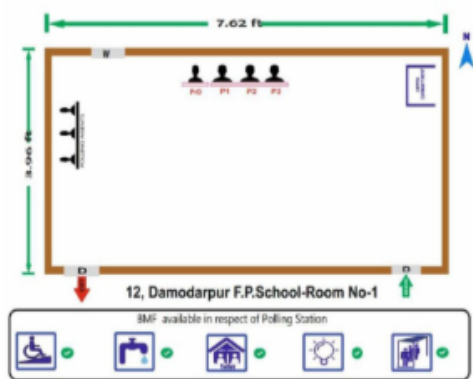

নির্বাচক নিবন্ধন আধিকারিকের স্বাক্ষর

Nazri Naksha

Google Map View

Polling Station Building Front View

Polling Station Front View

Cad View

Key MAP View

1 নাম : সনমনি মর্মু স্বামীর নাম: সুনিরাম টুডু বাড়ির নং : n0012 বয়স : 34 লিঙ্গ : মহিলা	IUS1066646 ফটো উপলব্ধ	2 নাম : পিয়ার মহাম্মদ পিতার নাম: এছার সরকার বাড়ির নং : n0049 বয়স : 67 লিঙ্গ : পুরুষ	IUS2029106 ফটো উপলব্ধ	3 নাম : রকেয়া বেওয়া স্বামীর নাম: অমুল্ল্য সরকার বাড়ির নং : n0092 বয়স : 81 লিঙ্গ : মহিলা	IUS2158285 ফটো উপলব্ধ
4 নাম : ফাতেমা বিবি স্বামীর নাম: মিনাজুর মিঞা বাড়ির নং : n0088 বয়স : 43 লিঙ্গ : মহিলা	IUS0048041 ফটো উপলব্ধ	5 নাম : আইনুল মিঞা পিতার নাম: আহাচান আলী বাড়ির নং : n0131 বয়স : 42 লিঙ্গ : পুরুষ	BYB2023414 ফটো উপলব্ধ	6 নাম : নরসাল্লাম মিঞা পিতার নাম: লুৎফর রহমান বাড়ির নং : n0098 বয়স : 39 লিঙ্গ : পুরুষ	IUS1322361 ফটো উপলব্ধ
7 নাম : মুক্তি হাঁসদা স্বামীর নাম: বিকাশ মর্মু বাড়ির নং : n0177 বয়স : 31 লিঙ্গ : মহিলা	IUS1220326 ফটো উপলব্ধ	8 নাম : মুন্না আজিজ পিতার নাম: রবিউল মিঞা বাড়ির নং : n0115 বয়স : 26 লিঙ্গ : পুরুষ	IUS1723675 ফটো উপলব্ধ	9 নাম : সাবানা খাতুন পিতার নাম: আহাচান আলী বাড়ির নং : n0194 বয়স : 29 লিঙ্গ : মহিলা	IUS1576271 ফটো উপলব্ধ
10 নাম : আমানুর ইসলাম পিতার নাম: ফোসিউদ্দিন মিয়া বাড়ির নং : এন0101 বয়স : 30 লিঙ্গ : পুরুষ	IUS2273282 ফটো উপলব্ধ	11 নাম : হুসনেয়ারা খাতুন স্বামীর নাম: লিয়াকত আলী বাড়ির নং : n0191 বয়স : 32 লিঙ্গ : মহিলা	RDT1434497 ফটো উপলব্ধ	12 নাম : লুৎফর রহমান পিতার নাম: রহিমুদ্দিন মিঞা বাড়ির নং : n0068 বয়স : 61 লিঙ্গ : পুরুষ	WB/06/037/054160 ফটো উপলব্ধ
13 নাম : ফজলে হক সরকার পিতার নাম: অমুল্ল্য সরকার বাড়ির নং : n0092 বয়স : 56 লিঙ্গ : পুরুষ	BYB1528538 ফটো উপলব্ধ	14 নাম : আব্দুল ওহাব পিতার নাম: মিনাজুর মিঞা বাড়ির নং : n0088 বয়স : 28 লিঙ্গ : পুরুষ	IUS2028926 ফটো উপলব্ধ	15 নাম : হালিমা বেওয়া স্বামীর নাম: সমিরুদ্দিন মিঞা বাড়ির নং : n0116 বয়স : 79 লিঙ্গ : মহিলা	WB/06/037/054462 ফটো উপলব্ধ
16 নাম : জিন্নাতুল খাতুন পিতার নাম: আহাচান আলী বাড়ির নং : n0131 বয়স : 30 লিঙ্গ : মহিলা	IUS1576263 ফটো উপলব্ধ	17 নাম : আল মামুন মিঞা পিতার নাম: আব্দুল খালেক মিঞা বাড়ির নং : n0090 বয়স : 30 লিঙ্গ : পুরুষ	IUS1576297 ফটো উপলব্ধ	18 নাম : সুনিরাম টুডু পিতার নাম: পরমেশ্বর টুডু বাড়ির নং : n0012 বয়স : 42 লিঙ্গ : পুরুষ	BYB2023893 ফটো উপলব্ধ
19 নাম : সাহানা বিবি স্বামীর নাম: হাজিজ মিঞা বাড়ির নং : n0072 বয়স : 30 লিঙ্গ : মহিলা	IUS1322080 ফটো উপলব্ধ	20 নাম : মান্নান হোসেন মায়ের নাম: হাচিমন বেওয়া বাড়ির নং : n0072 বয়স : 35 লিঙ্গ : পুরুষ	IUS1066679 ফটো উপলব্ধ	21 নাম : আব্দুল বেওয়া স্বামীর নাম: আলিমুদ্দিন মিক বাড়ির নং : n0088 বয়স : 30 লিঙ্গ : মহিলা	IUS1066612 ফটো উপলব্ধ
22 নাম : বিলকিস বিবি স্বামীর নাম: খোনাব্বর হোসেন বাড়ির নং : n0116 বয়স : 34 লিঙ্গ : মহিলা	IUS1220201 ফটো উপলব্ধ	23 নাম : রুবেল আলী পিতার নাম: মিনাজুর মিঞা বাড়ির নং : n0088 বয়স : 24 লিঙ্গ : পুরুষ	IUS2028934 ফটো উপলব্ধ	24 নাম : ছালেউর রহমান পিতার নাম: অলি মিঞা বাড়ির নং : n0066 বয়স : 46 লিঙ্গ : পুরুষ	BYB1631084 ফটো উপলব্ধ
25 নাম : নর জামাল মিঞা পিতার নাম: লুৎফর রহমান বাড়ির নং : n0098 বয়স : 38 লিঙ্গ : পুরুষ	IUS0048124 ফটো উপলব্ধ	26 নাম : নরুল ইসলাম পিতার নাম: লুৎফর রহমান বাড়ির নং : n0098 বয়স : 38 লিঙ্গ : পুরুষ	IUS0048132 ফটো উপলব্ধ	27 নাম : সোনা হাসদা স্বামীর নাম: দিনেশ সরেন বাড়ির নং : n0174 বয়স : 36 লিঙ্গ : মহিলা	IUS1220292 ফটো উপলব্ধ
28 নাম : মঞ্জুরা বিবি স্বামীর নাম: মোস্তারফ হোসেন বাড়ির নং : n0055 বয়স : 40 লিঙ্গ : মহিলা	BYB1631050 ফটো উপলব্ধ	29 নাম : নারগিস বিবি স্বামীর নাম: আনোয়ার আলী বাড়ির নং : n0147 বয়স : 43 লিঙ্গ : মহিলা	BYB2023406 ফটো উপলব্ধ	30 নাম : চুরকী হেমরম স্বামীর নাম: পরমেশ্বর টুডু বাড়ির নং : n0012 বয়স : 71 লিঙ্গ : মহিলা	WB/06/037/054410 ফটো উপলব্ধ