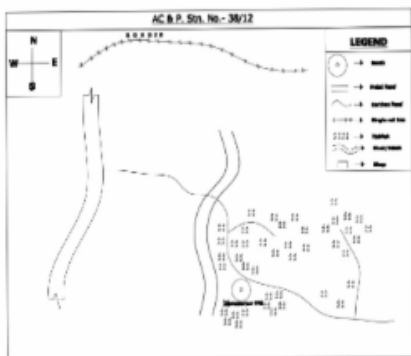

Nazri Naksha