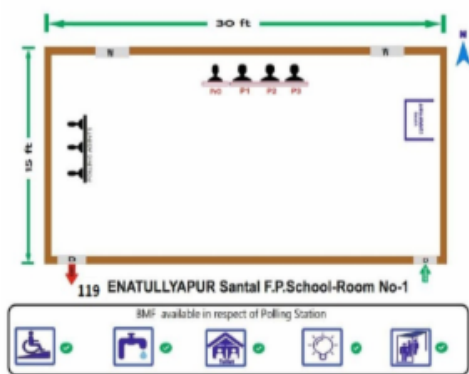

নির্বাচক নিবন্ধন আধিকারিকের স্বাক্ষর

Nazri Naksha

Google Map View

Polling Station Building Front View

Polling Station Front View

Cad View

Key MAP View

1 নাম : উত্তম টুডু পিতার নাম: হরেন টুডু বাড়ির নং : n0015 বয়স : 26 লিঙ্গ : পুরুষ	IUS1786862 ফটো উপলব্ধ	2 নাম : চন্দন টুডু পিতার নাম: বিশ্বনাথ টুডু বাড়ির নং : n0016 বয়স : 33 লিঙ্গ : পুরুষ	IUS1273606 ফটো উপলব্ধ	3 নাম : শান্তি টুডু স্বামীর নাম: জেঠা টুডু বাড়ির নং : n0020 বয়স : 62 লিঙ্গ : মহিলা	WB/06/037/300334 ফটো উপলব্ধ
4 নাম : মহসিন টুডু পিতার নাম: মঙ্গল টুডু বাড়ির নং : n0021 বয়স : 51 লিঙ্গ : পুরুষ	IUS1101211 ফটো উপলব্ধ	5 নাম : সুমতি টুডু স্বামীর নাম: হরেন টুডু বাড়ির নং : n0015 বয়স : 55 লিঙ্গ : মহিলা	BYB0584086 ফটো উপলব্ধ	6 নাম : মিস্ত্রি টুডু পিতার নাম: জেঠা টুডু বাড়ির নং : n0020 বয়স : 54 লিঙ্গ : পুরুষ	IUS1928597 ফটো উপলব্ধ
7 নাম : প্রমেশ্বর টুডু পিতার নাম: লক্ষ্মীরাম টুডু বাড়ির নং : n0020 বয়স : 32 লিঙ্গ : পুরুষ	IUS1273580 ফটো উপলব্ধ	8 নাম : হরেন টুডু পিতার নাম: মঙ্গল টুডু বাড়ির নং : n0015 বয়স : 63 লিঙ্গ : পুরুষ	WB/06/037/300006 ফটো উপলব্ধ	9 নাম : বিশ্বনাথ টুডু পিতার নাম: মঙ্গল টুডু বাড়ির নং : n0016 বয়স : 61 লিঙ্গ : পুরুষ	WB/06/037/300314 ফটো উপলব্ধ
10 নাম : সুনতী টুডু স্বামীর নাম: বিশ্বনাথ টুডু বাড়ির নং : n0016 বয়স : 53 লিঙ্গ : মহিলা	BYB2346492 ফটো উপলব্ধ	11 নাম : মিনা সরেন স্বামীর নাম: মহসিন সরেন বাড়ির নং : n0021 বয়স : 39 লিঙ্গ : মহিলা	BYB2299725 ফটো উপলব্ধ	12 নাম : মিনতি টুডু স্বামীর নাম: মিস্ত্রি টুডু বাড়ির নং : n0020 বয়স : 36 লিঙ্গ : মহিলা	BYB2436582 ফটো উপলব্ধ
13 নাম : পুতল হাঁসদা স্বামীর নাম: মটুরই টুডু বাড়ির নং : n0021 বয়স : 37 লিঙ্গ : মহিলা	BYB2387884 ফটো উপলব্ধ	14 নাম : মটুরই টুডু পিতার নাম: মঙ্গল টুডু বাড়ির নং : n0021 বয়স : 44 লিঙ্গ : পুরুষ	BYB2387876 ফটো উপলব্ধ	15 নাম : ছাইফুন বিবি স্বামীর নাম: রুবেল মন্ডল বাড়ির নং : দেবীপুর বয়স : 26 লিঙ্গ : মহিলা	IUS1847060 ফটো উপলব্ধ
16 নাম : গোলাপী বেসরা পিতার নাম: কবিরাজ বেসরা বাড়ির নং : n0010 বয়স : 55 লিঙ্গ : মহিলা	WB/06/037/300219 ফটো উপলব্ধ	17 নাম : বাহামনী বেসরা স্বামীর নাম: কবিরাজ বেসরা বাড়ির নং : n0010 বয়স : 71 লিঙ্গ : মহিলা	WB/06/037/300220 ফটো উপলব্ধ	18 নাম : মেরিনা বেসরা স্বামীর নাম: রমেশ হেমরাম বাড়ির নং : n0017 বয়স : 38 লিঙ্গ : মহিলা	BYB2346757 ফটো উপলব্ধ
19 নাম : কবিরাজ বেসরা পিতার নাম: গোসাই বেসরা বাড়ির নং : n0010 বয়স : 81 লিঙ্গ : পুরুষ	WB/06/037/300077 ফটো উপলব্ধ	20 নাম : কৃষ্ণ গোপাল কিঙ্কু পিতার নাম: সুবল কিঙ্কু বাড়ির নং : n0025 বয়স : 39 লিঙ্গ : পুরুষ	BYB2346740 ফটো উপলব্ধ	21 নাম : জয়দেব মূর্মু পিতার নাম: হরি মূর্মু বাড়ির নং : এন009 বয়স : 28 লিঙ্গ : পুরুষ	IUS2182897 ফটো উপলব্ধ
22 নাম : নিকোলিয়াস মূর্মু মায়ের নাম: মিরিনা মূর্মু বাড়ির নং : 0313 বয়স : 26 লিঙ্গ : পুরুষ	IUS1980309 ফটো উপলব্ধ	23 নাম : হরি মূর্মু পিতার নাম: কারু মূর্মু বাড়ির নং : n0009 বয়স : 61 লিঙ্গ : পুরুষ	WB/06/037/300071 ফটো উপলব্ধ	24 নাম : মিরিনা মূর্মু স্বামীর নাম: সরকার মূর্মু বাড়ির নং : n0008 বয়স : 55 লিঙ্গ : মহিলা	IUS2205664 ফটো উপলব্ধ
25 নাম : লক্ষ্মন মূর্মু পিতার নাম: নানকু মূর্মু বাড়ির নং : n0007 বয়স : 66 লিঙ্গ : পুরুষ	WB/06/037/300143 ফটো উপলব্ধ	26 নাম : শান্তনা টুডু স্বামীর নাম: সেঙ্গেল সিং মূর্মু বাড়ির নং : n0005 বয়স : 38 লিঙ্গ : মহিলা	IUS1101310 ফটো উপলব্ধ	27 নাম : বিষ্ণুপ্রিয়া মূর্মু মায়ের নাম: তালমাই মূর্মু বাড়ির নং : এন0024 বয়স : 27 লিঙ্গ : মহিলা	IUS1846997 ফটো উপলব্ধ
28 নাম : প্রমিলা মুরমু পিতার নাম: সরকার মুরমু বাড়ির নং : n0008 বয়স : 34 লিঙ্গ : মহিলা	IUS1569938 ফটো উপলব্ধ	29 নাম : অজয় দেব মূর্মু পিতার নাম: হরি মূর্মু বাড়ির নং : এন0317 বয়স : 26 লিঙ্গ : পুরুষ	IUS2193043 ফটো উপলব্ধ	30 নাম : শান্তনা বেসরা স্বামীর নাম: কৃষ্ণ গোপাল কিঙ্কু বাড়ির নং : n0025 বয়স : 46 লিঙ্গ : মহিলা	IUS1101302 ফটো উপলব্ধ