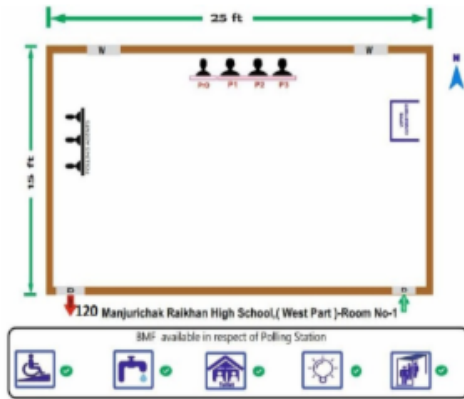

নির্বাচক নিবন্ধন আধিকারিকের স্বাক্ষর

Nazri Naksha

Google Map View

Polling Station Building Front View

Polling Station Front View

Cad View

Key MAP View

বিধানসভা নির্বাচনক্ষেত্রের নং, নাম : 38-কুমারগঞ্জ  
ভাগ নং, নাম : 1-উচইট