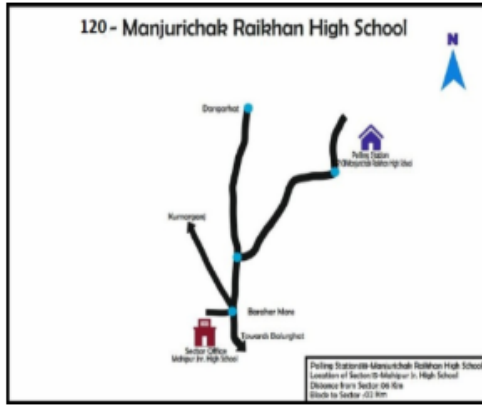

নির্বাচক নিবন্ধন আধিকারিকের স্বাক্ষর

Nazri Naksha

Google Map View

Polling Station Building Front View

Polling Station Front View

Cad View

Key MAP View

বিধানসভা নির্বাচনক্ষেত্রের নং, নাম : 38-কুমারগঞ্জ  
ভাগ নং, নাম : 1-উচইট