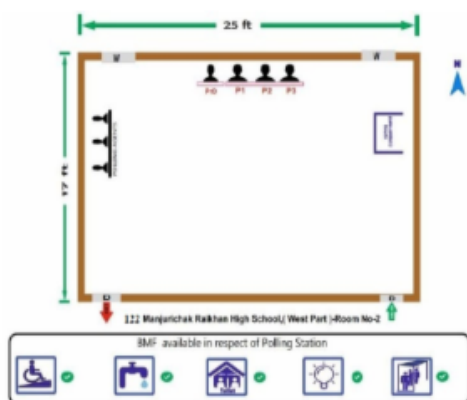

নির্বাচক নিবন্ধন আধিকারিকের স্বাক্ষর

Nazri Naksha

Google Map View

Polling Station Building Front View

Polling Station Front View

Cad View

Key MAP View

বিধানসভা নির্বাচনক্ষেত্রের নং, নাম : 38-কুমারগঞ্জ
ভাগ নং, নাম : 1-দত্তমাটি