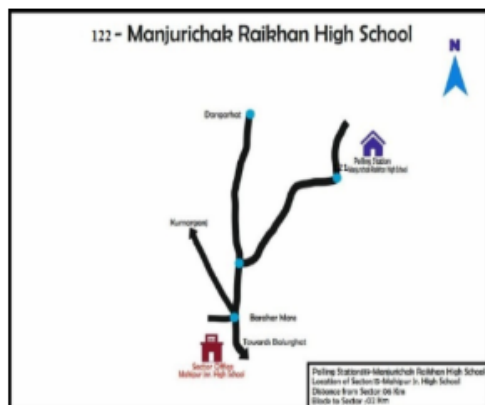

নির্বাচক তালিকা 2026 S25 পশ্চিমবঙ্গ

বিধানসভা নির্বাচনক্ষেত্রের নং, নাম ও সংরক্ষণের স্থিতি : 38 - কুমারগঞ্জ (সাধারণ)		অংশ নং : 123			
বিধানসভা নির্বাচনক্ষেত্রটি যে লোকসভা নির্বাচনক্ষেত্রের / ক্ষেত্রসমূহের অন্তর্ভুক্ত তার নং, নাম ও সংরক্ষণ স্থিতি : 6 - বালুরঘাট (সাধারণ)					
1. সংশোধনের পূর্ণ বিবরণ					
সংশোধনের বৎসর :	2026	নির্বাচক তালিকার পরিচিতি :			
ভিত্তি তারিখ :	01-01-2026	বিশেষ নিবিড় সংশোধন ২০২৬ এর চূড়ান্ত ভোটার তালিকার সহিত 06-04-2026 তারিখ অবধি সংশোধিত নির্বাচক তালিকা			
সংশোধনের প্রকৃতি :	ধারাবাহিক সংশোধন 2026				
প্রকাশনার তারিখ :	06-04-2026				
2. অংশ ও নির্বাচনী এলাকার পূর্ণ বিবরণ :					
অংশের ভাগ নং ও নাম :					
1-দত্তমাটি			প্রধান শহর/গ্রাম	: দত্তমাটি	
2-মদনপুর			ওয়ার্ড	:	
3-রাইখন			থানা	: কুমারগঞ্জ	
			গ্রাম পঞ্চায়েত	: জাখিরপুর	
			ব্লক	: কুমারগঞ্জ	
			মহকুমা	: বালুরঘাট	
			জেলা	: দক্ষিণ দিনাজপুর	
			পিন	: 733141	
3. ভোট গ্রহন কেন্দ্রের পূর্ণ বিবরণ :					
ভোট গ্রহন কেন্দ্রের নং, নাম :		ভোট গ্রহন কেন্দ্রের শ্রেণী :		গ্রামীণ	
123 - মঞ্জুরীচক রাইখন হাইস্কুল		এই অংশে সহায়ক ভোটগ্রহন কেন্দ্রের সংখ্যা :		0	
ভোট গ্রহন কেন্দ্রের ঠিকানা :					
মঞ্জুরীচক রাইখন হাইস্কুল, -কক্ষ নং-3, রাইখন					
4. নির্বাচকের সংখ্যা :					
প্রথম ক্রমিক নং	শেষ ক্রমিক নং	মোট সংখ্যা			
		পুরুষ	মহিলা	তৃতীয় লিঙ্গ	মোট
1	1286	635	542	0	1177

নির্বাচক নিবন্ধন আধিকারিকের স্বাক্ষর

Nazri Naksha

Google Map View

Polling Station Building Front View

Polling Station Front View

Cad View

Key MAP View

বিধানসভা নির্বাচনক্ষেত্রের নং, নাম : 38-কুমারগঞ্জ
ভাগ নং, নাম : 1-দত্তমাটি