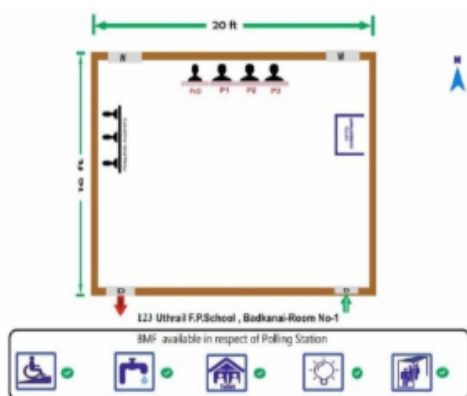

নির্বাচক নিবন্ধন আধিকারিকের স্বাক্ষর

Nazri Naksha

Google Map View

Polling Station Building Front View

Polling Station Front View

Cad View

Key MAP View

1	BYB2120269	নাম : সামসুল আলম মন্ডল পিতার নাম: জলিলউদ্দিন মন্ডল বাড়ির নং : n0044 বয়স : 48 লিঙ্গ : পুরুষ	ফটো উপলব্ধ	2	IUS1371061	নাম : মোস্তাকিমা খাতুন স্বামীর নাম: মোঃ ইউনুস হোসেন সরকার বাড়ির নং : এন0037 বয়স : 31 লিঙ্গ : মহিলা	ফটো উপলব্ধ	3	BYB2120236	নাম : রফিকুল ইসলাম মন্ডল পিতার নাম: সিরাজউদ্দিন মন্ডল বাড়ির নং : n0018 বয়স : 45 লিঙ্গ : পুরুষ	ফটো উপলব্ধ
4	BYB2120277	নাম : সিদ্দিকা বিবি স্বামীর নাম: জলিলউদ্দিন মন্ডল বাড়ির নং : n0044 বয়স : 66 লিঙ্গ : মহিলা	ফটো উপলব্ধ	5	IUS1989359	নাম : আব্দুল ওয়াহেদ মন্ডল পিতার নাম: হসরউদ্দিন মন্ডল বাড়ির নং : n0012 বয়স : 55 লিঙ্গ : পুরুষ	ফটো উপলব্ধ	6	BYB2346849	নাম : মতিউর রহমান মন্ডল পিতার নাম: জলিলউদ্দিন মন্ডল বাড়ির নং : n0044 বয়স : 40 লিঙ্গ : পুরুষ	ফটো উপলব্ধ
7	IUS1275007	নাম : ছয়েদুল আলম সরকার পিতার নাম: ইউছুপ আলী সরকার বাড়ির নং : n0037 বয়স : 32 লিঙ্গ : পুরুষ	ফটো উপলব্ধ	8	IUS1998764	নাম : আলতাব মন্ডল পিতার নাম: হসরউদ্দিন মন্ডল বাড়ির নং : n0012 বয়স : 53 লিঙ্গ : পুরুষ	ফটো উপলব্ধ	9	IUS2026854	নাম : আফজাল হোসেন মন্ডল পিতার নাম: পাশাতুল্যা মন্ডল বাড়ির নং : n0066 বয়স : 57 লিঙ্গ : পুরুষ	ফটো উপলব্ধ
10	IUS1185933	নাম : অর্জিনা বিবি স্বামীর নাম: মহসিন সরকার বাড়ির নং : n0130 বয়স : 33 লিঙ্গ : মহিলা	ফটো উপলব্ধ	11	BYB2299824	নাম : রেজিনা আকতার বিবি স্বামীর নাম: সামসুল আলম মন্ডল বাড়ির নং : n0044 বয়স : 40 লিঙ্গ : মহিলা	ফটো উপলব্ধ	12	IUS2031979	নাম : মেহেদুল কাদের পিতার নাম: সাইদুল মন্ডল বাড়ির নং : n0012 বয়স : 32 লিঙ্গ : পুরুষ	ফটো উপলব্ধ
13	BYB2188100	নাম : জিয়াবুল খাতুন স্বামীর নাম: ওয়াদুত হোসেন বাড়ির নং : n0418 বয়স : 40 লিঙ্গ : মহিলা	ফটো উপলব্ধ	14	IUS1275163	নাম : গোলাম রাক্বো মন্ডল পিতার নাম: আফজাল হোসেন মন্ডল বাড়ির নং : n0066 বয়স : 32 লিঙ্গ : পুরুষ	ফটো উপলব্ধ	15	IUS2156750	নাম : সরিফুল মন্ডল পিতার নাম: আলতাব মন্ডল বাড়ির নং : এন0012 বয়স : 23 লিঙ্গ : পুরুষ	ফটো উপলব্ধ
16	BYB1981596	নাম : মোসগা রেজেকা বিবি স্বামীর নাম: মগো তমিজ মোল্ল্যা বাড়ির নং : n0115 বয়স : 41 লিঙ্গ : মহিলা	ফটো উপলব্ধ	17	IUS2234508	নাম : রুক্বাইয়া খাতুন পিতার নাম: রফিকুল ইসলাম বাড়ির নং : না বয়স : 21 লিঙ্গ : মহিলা	ফটো উপলব্ধ	18	IUS2050540	নাম : মনিরুল ইসলাম সরকার পিতার নাম: সাইফুর রহমান সরকার বাড়ির নং : n0066 বয়স : 25 লিঙ্গ : পুরুষ	ফটো উপলব্ধ
19	IUS1025873	নাম : সানোয়ার বিবি স্বামীর নাম: ছায়াদ আলী সরকার বাড়ির নং : n0066 বয়স : 32 লিঙ্গ : মহিলা	ফটো উপলব্ধ	20	IUS1933654	নাম : ছাকিনা বেওয়া স্বামীর নাম: মৃত জেহেরউদ্দীন সরকার সরকার বাড়ির নং : n0066 বয়স : 80 লিঙ্গ : মহিলা	ফটো উপলব্ধ	21	BYB2387371	নাম : মমিনুর সরকার পিতার নাম: তাজরউদ্দিন সরকার বাড়ির নং : n0012 বয়স : 32 লিঙ্গ : পুরুষ	ফটো উপলব্ধ
22	WB/06/037/303627	নাম : সিরাজুল মন্ডল পিতার নাম: মফিলুদ্দিন মন্ডল বাড়ির নং : n0101 বয়স : 51 লিঙ্গ : পুরুষ	ফটো উপলব্ধ	23	IUS1979343	নাম : মসরুকেল সরকার পিতার নাম: তাজরউদ্দিন সরকার বাড়ির নং : n0012 বয়স : 28 লিঙ্গ : পুরুষ	ফটো উপলব্ধ	24	IUS1933647	নাম : ছায়াদ আলী সরকার পিতার নাম: জেহেরউদ্দিন সরকার বাড়ির নং : n0066 বয়স : 49 লিঙ্গ : পুরুষ	ফটো উপলব্ধ
25	IUS1989375	নাম : সেলিনা বিবি স্বামীর নাম: আব্দুল ওয়াহেদ মন্ডল বাড়ির নং : n0012 বয়স : 50 লিঙ্গ : মহিলা	ফটো উপলব্ধ	26	IUS1930759	নাম : হাসিনা বেওয়া স্বামীর নাম: খমিরুদ্দিন মন্ডল বাড়ির নং : এন0049 বয়স : 70 লিঙ্গ : মহিলা	ফটো উপলব্ধ	27	IUS1025857	নাম : তাজমিয়া সরকার পিতার নাম: জেহেরউদ্দিন সরকার বাড়ির নং : n0066 বয়স : 38 লিঙ্গ : পুরুষ	ফটো উপলব্ধ
28	IUS2159002	নাম : খারেজুল সরকার পিতার নাম: মছিরুদ্দীন সরকার বাড়ির নং : এন0049 বয়স : 53 লিঙ্গ : পুরুষ	ফটো উপলব্ধ	29	IUS2329225	নাম : আলমামুদ সরকার পিতার নাম: খারেজুল সরকার বাড়ির নং : এন0049 বয়স : 21 লিঙ্গ : পুরুষ	ফটো উপলব্ধ	30	IUS2158202	নাম : রাসেল মন্ডল পিতার নাম: সামসুল আলম মন্ডল বাড়ির নং : 086 বয়স : 23 লিঙ্গ : পুরুষ	ফটো উপলব্ধ