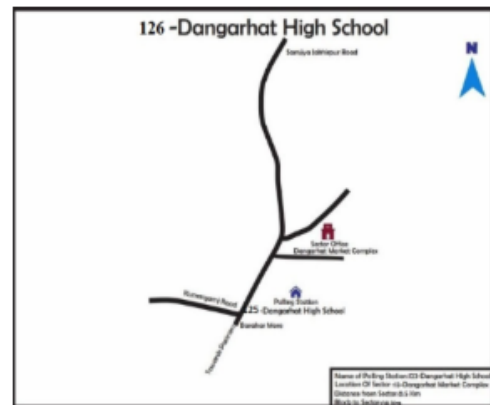

নির্বাচক নিবন্ধন আধিকারিকের স্বাক্ষর

Nazri Naksha

Google Map View

Polling Station Building Front View

Polling Station Front View

Cad View

Key MAP View

1	WB/06/037/345438	নাম : সমসের আলী মণ্ডল পিতার নাম: হাচেন আলী সরকার মণ্ডল বাড়ির নং : n0066 বয়স : 51 লিঙ্গ : পুরুষ	ফটো উপলব্ধ	2	BYB2130854	নাম : ফাল্গুনী সিংহা রায় বসাক স্বামীর নাম: গোপাল চন্দ্র বসাক বাড়ির নং : এন0041 বয়স : 42 লিঙ্গ : মহিলা	ফটো উপলব্ধ	3	WB/06/037/345162	নাম : ছামছুন বিবি স্বামীর নাম: ইয়াবুল মোল্যা বাড়ির নং : n0035 বয়স : 51 লিঙ্গ : মহিলা	ফটো উপলব্ধ
4	IUS1276989	নাম : বাইবল ইব্রাহিম মোল্ল্যা পিতার নাম: সেকেন্দার আলী মোল্ল্যা বাড়ির নং : n0040 লিঙ্গ : পুরুষ	ফটো উপলব্ধ	5	IUS1759497	নাম : অহেদুল হক পিতার নাম: সিকুর মোল্ল্যা বাড়ির নং : n0032 বয়স : 40 লিঙ্গ : পুরুষ	ফটো উপলব্ধ	6	WB/06/037/345135	নাম : ছাবেদা বিবি স্বামীর নাম: তোফাজ্জল মোল্যা বাড়ির নং : n0034 বয়স : 71 লিঙ্গ : মহিলা	ফটো উপলব্ধ
7	BYB1860964	নাম : তৈমুর মোল্লা মায়ের নাম: তহমিনা মোল্লা বাড়ির নং : n0032 বয়স : 44 লিঙ্গ : পুরুষ	ফটো উপলব্ধ	8	BYB2136174	নাম : মোতাকিমা বিবি স্বামীর নাম: আয়নুর আলী মোল্ল্যা বাড়ির নং : n0032 বয়স : 40 লিঙ্গ : মহিলা	ফটো উপলব্ধ	9	BYB2136182	নাম : ফাতেমা বিবি স্বামীর নাম: তৈমুর আলী মোল্লা বাড়ির নং : n0032 বয়স : 40 লিঙ্গ : মহিলা	ফটো উপলব্ধ
10	IUS1374586	নাম : রেশমাভূন বেগম স্বামীর নাম: জিয়াউর রহমান সরকার বাড়ির নং : n0048 বয়স : 31 লিঙ্গ : মহিলা	ফটো উপলব্ধ	11	BYB1983204	নাম : মোসাঃ ফরিদা বিবি স্বামীর নাম: গোফফার মোল্ল্যা বাড়ির নং : n0043 বয়স : 41 লিঙ্গ : মহিলা	ফটো উপলব্ধ	12	IUS1374362	নাম : কহিনুর বিবি স্বামীর নাম: খাজানুর মোল্যা বাড়ির নং : n0032 বয়স : 34 লিঙ্গ : মহিলা	ফটো উপলব্ধ
13	IUS2254290	নাম : ওছেল রানু সরকার পিতার নাম: আজিজুর রহমান সরকার বাড়ির নং : এন0023 বয়স : 32 লিঙ্গ : পুরুষ	ফটো উপলব্ধ	14	WB/06/037/345260	নাম : জমিলা বিবি স্বামীর নাম: আব্দুল মজিদ মণ্ডল বাড়ির নং : n0022 বয়স : 66 লিঙ্গ : মহিলা	ফটো উপলব্ধ	15	BYB2136224	নাম : গোফফার আলী মোল্লা পিতার নাম: হোসেন মোল্লা বাড়ির নং : n0043 বয়স : 56 লিঙ্গ : পুরুষ	ফটো উপলব্ধ
16	BYB2390086	নাম : জামিল মন্ডল পিতার নাম: আব্দুল মজিদ মন্ডল বাড়ির নং : n0022 বয়স : 38 লিঙ্গ : পুরুষ	ফটো উপলব্ধ	17	IUS1374685	নাম : জাহমিনা বিবি স্বামীর নাম: হাইবুর মোল্লা বাড়ির নং : n0012 বয়স : 53 লিঙ্গ : মহিলা	ফটো উপলব্ধ	18	WB/06/037/345412	নাম : মছনা বিবি স্বামীর নাম: নজিনুল মোল্যা বাড়ির নং : n0012 বয়স : 56 লিঙ্গ : মহিলা	ফটো উপলব্ধ
19	IUS1138973	নাম : আজহার বেগম পিতার নাম: আকবর আলী বাড়ির নং : এন0010 বয়স : 32 লিঙ্গ : মহিলা	ফটো উপলব্ধ	20	BYB1628759	নাম : মোসরা তহমিনা বিবি স্বামীর নাম: আজিজুর রহমান সরকার বাড়ির নং : n0023 বয়স : 49 লিঙ্গ : মহিলা	ফটো উপলব্ধ	21	WB/06/037/345272	নাম : হাজরা বিবি স্বামীর নাম: আব্বাজ আলী সরকার বাড়ির নং : n0015 বয়স : 56 লিঙ্গ : মহিলা	ফটো উপলব্ধ
22	IUS1606581	নাম : নবানীদাস সরকার স্বামীর নাম: চন্দনদাস বাড়ির নং : n0081 বয়স : 33 লিঙ্গ : মহিলা	ফটো উপলব্ধ	23	IUS1970565	নাম : জাকির হোসেন সরকার পিতার নাম: একরাম আলী সরকার বাড়ির নং : n0048 বয়স : 54 লিঙ্গ : পুরুষ	ফটো উপলব্ধ	24	WB/06/037/345302	নাম : সুরতন বেওয়া স্বামীর নাম: হোসেন মোল্যা বাড়ির নং : n0043 বয়স : 76 লিঙ্গ : মহিলা	ফটো উপলব্ধ
25	IUS1027580	নাম : মিজানুর মোল্ল্যা পিতার নাম: সোবরাত্ত মোল্ল্যা বাড়ির নং : n0032 বয়স : 35 লিঙ্গ : পুরুষ	ফটো উপলব্ধ	26	BYB1628437	নাম : সাইদা খাতুন (বিবি) স্বামীর নাম: গোলজার রহমান সরকার বাড়ির নং : এন0101 বয়স : 44 লিঙ্গ : মহিলা	ফটো উপলব্ধ	27	IUS1851930	নাম : সখেলা রানু সরকার পিতার নাম: আজিজুর রহমান সরকার বাড়ির নং : এন0023 বয়স : 47 লিঙ্গ : পুরুষ	ফটো উপলব্ধ
28	WB/06/037/345232	নাম : আজহারা বিবি স্বামীর নাম: নজরুল মোল্যা বাড়ির নং : n0048 বয়স : 61 লিঙ্গ : মহিলা	ফটো উপলব্ধ	29	WB/06/037/345306	নাম : সাহেরা বিবি স্বামীর নাম: হাচেন আলী মণ্ডল বাড়ির নং : n0066 বয়স : 81 লিঙ্গ : মহিলা	ফটো উপলব্ধ	30	IUS2166775	নাম : কোরবান আলী মোল্লা পিতার নাম: সেকেন্দার মোল্লা বাড়ির নং : এন0040 বয়স : 47 লিঙ্গ : পুরুষ	ফটো উপলব্ধ