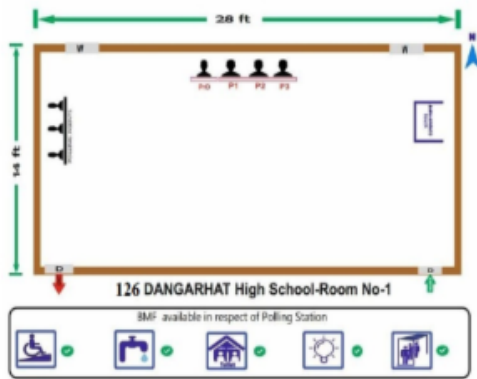

নির্বাচক নিবন্ধন আধিকারিকের স্বাক্ষর

Nazri Naksha

Google Map View

Polling Station Building Front View

Polling Station Front View

Cad View

Key MAP View

1	WB/06/037/345438	নাম : সমসের আলী মণ্ডল পিতার নাম: হাচেন আলী সরকার মণ্ডল বাড়ির নং : n0066 বয়স : 51 লিঙ্গ : পুরুষ	ফটো উপলব্ধ	2	BYB2130854	নাম : ফাল্গুনী সিংহা রায় বসাক স্বামীর নাম: গোপাল চন্দ্র বসাক বাড়ির নং : এন0041 বয়স : 42 লিঙ্গ : মহিলা	ফটো উপলব্ধ	3	WB/06/037/345162	নাম : ছামছুন বিবি স্বামীর নাম: ইয়াবুল মোল্যা বাড়ির নং : n0035 বয়স : 51 লিঙ্গ : মহিলা	ফটো উপলব্ধ
4	IUS1276989	নাম : বাইবল ইব্রাহিম মোল্ল্যা পিতার নাম: সেকেন্দার আলী মোল্ল্যা বাড়ির নং : n0040 লিঙ্গ : পুরুষ	ফটো উপলব্ধ	5	IUS1759497	নাম : অহেদুল হক পিতার নাম: সিকুর মোল্ল্যা বাড়ির নং : n0032 বয়স : 40 লিঙ্গ : পুরুষ	ফটো উপলব্ধ	6	WB/06/037/345135	নাম : ছাবেদা বিবি স্বামীর নাম: তোফাজ্জল মোল্যা বাড়ির নং : n0034 বয়স : 71 লিঙ্গ : মহিলা	ফটো উপলব্ধ
7	BYB1860964	নাম : তৈমুর মোল্লা মায়ের নাম: তহমিনা মোল্লা বাড়ির নং : n0032 বয়স : 44 লিঙ্গ : পুরুষ	ফটো উপলব্ধ	8	BYB2136174	নাম : মোতাকিমা বিবি স্বামীর নাম: আয়নুর আলী মোল্ল্যা বাড়ির নং : n0032 বয়স : 40 লিঙ্গ : মহিলা	ফটো উপলব্ধ	9	BYB2136182	নাম : ফাতেমা বিবি স্বামীর নাম: তৈমুর আলী মোল্লা বাড়ির নং : n0032 বয়স : 40 লিঙ্গ : মহিলা	ফটো উপলব্ধ
10	IUS1374586	নাম : রেশমাভূন বেগম স্বামীর নাম: জিয়াউর রহমান সরকার বাড়ির নং : n0048 বয়স : 31 লিঙ্গ : মহিলা	ফটো উপলব্ধ	11	BYB1983204	নাম : মোসাঃ ফরিদা বিবি স্বামীর নাম: গোফফার মোল্ল্যা বাড়ির নং : n0043 বয়স : 41 লিঙ্গ : মহিলা	ফটো উপলব্ধ	12	IUS1374362	নাম : কহিনুর বিবি স্বামীর নাম: খাজানুর মোল্যা বাড়ির নং : n0032 বয়স : 34 লিঙ্গ : মহিলা	ফটো উপলব্ধ
13	IUS2254290	নাম : ওছেল রানু সরকার পিতার নাম: আজিজুর রহমান সরকার বাড়ির নং : এন0023 বয়স : 32 লিঙ্গ : পুরুষ	ফটো উপলব্ধ	14	WB/06/037/345260	নাম : জমিলা বিবি স্বামীর নাম: আব্দুল মজিদ মণ্ডল বাড়ির নং : n0022 বয়স : 66 লিঙ্গ : মহিলা	ফটো উপলব্ধ	15	BYB2136224	নাম : গোফফার আলী মোল্লা পিতার নাম: হোসেন মোল্লা বাড়ির নং : n0043 বয়স : 56 লিঙ্গ : পুরুষ	ফটো উপলব্ধ
16	BYB2390086	নাম : জামিল মন্ডল পিতার নাম: আব্দুল মজিদ মন্ডল বাড়ির নং : n0022 বয়স : 38 লিঙ্গ : পুরুষ	ফটো উপলব্ধ	17	IUS1374685	নাম : জাহমিনা বিবি স্বামীর নাম: হাইবুর মোল্লা বাড়ির নং : n0012 বয়স : 53 লিঙ্গ : মহিলা	ফটো উপলব্ধ	18	WB/06/037/345412	নাম : মছনা বিবি স্বামীর নাম: নজিনুল মোল্যা বাড়ির নং : n0012 বয়স : 56 লিঙ্গ : মহিলা	ফটো উপলব্ধ
19	IUS1138973	নাম : আজহার বেগম পিতার নাম: আকবর আলী বাড়ির নং : এন0010 বয়স : 32 লিঙ্গ : মহিলা	ফটো উপলব্ধ	20	BYB1628759	নাম : মোসরা তহমিনা বিবি স্বামীর নাম: আজিজুর রহমান সরকার বাড়ির নং : n0023 বয়স : 49 লিঙ্গ : মহিলা	ফটো উপলব্ধ	21	WB/06/037/345272	নাম : হাজরা বিবি স্বামীর নাম: আব্বাজ আলী সরকার বাড়ির নং : n0015 বয়স : 56 লিঙ্গ : মহিলা	ফটো উপলব্ধ
22	IUS1606581	নাম : নবানীদাস সরকার স্বামীর নাম: চন্দনদাস বাড়ির নং : n0081 বয়স : 33 লিঙ্গ : মহিলা	ফটো উপলব্ধ	23	IUS1970565	নাম : জাকির হোসেন সরকার পিতার নাম: একরাম আলী সরকার বাড়ির নং : n0048 বয়স : 54 লিঙ্গ : পুরুষ	ফটো উপলব্ধ	24	WB/06/037/345302	নাম : সুরতন বেওয়া স্বামীর নাম: হোসেন মোল্যা বাড়ির নং : n0043 বয়স : 76 লিঙ্গ : মহিলা	ফটো উপলব্ধ
25	IUS1027580	নাম : মিজানুর মোল্ল্যা পিতার নাম: সোবরাত্ত মোল্ল্যা বাড়ির নং : n0032 বয়স : 35 লিঙ্গ : পুরুষ	ফটো উপলব্ধ	26	BYB1628437	নাম : সাইদা খাতুন (বিবি) স্বামীর নাম: গোলজার রহমান সরকার বাড়ির নং : এন0101 বয়স : 44 লিঙ্গ : মহিলা	ফটো উপলব্ধ	27	IUS1851930	নাম : সখেলা রানু সরকার পিতার নাম: আজিজুর রহমান সরকার বাড়ির নং : এন0023 বয়স : 47 লিঙ্গ : পুরুষ	ফটো উপলব্ধ
28	WB/06/037/345232	নাম : আজহারা বিবি স্বামীর নাম: নজরুল মোল্যা বাড়ির নং : n0048 বয়স : 61 লিঙ্গ : মহিলা	ফটো উপলব্ধ	29	WB/06/037/345306	নাম : সাহেরা বিবি স্বামীর নাম: হাচেন আলী মণ্ডল বাড়ির নং : n0066 বয়স : 81 লিঙ্গ : মহিলা	ফটো উপলব্ধ	30	IUS2166775	নাম : কোরবান আলী মোল্লা পিতার নাম: সেকেন্দার মোল্লা বাড়ির নং : এন0040 বয়স : 47 লিঙ্গ : পুরুষ	ফটো উপলব্ধ