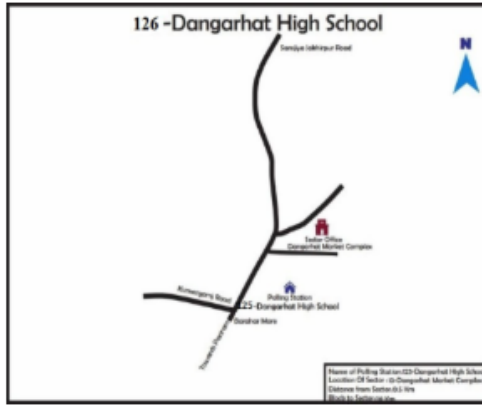

Nazri Naksha