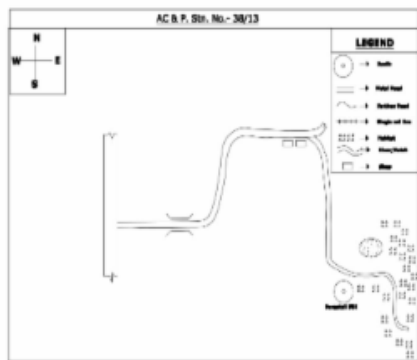

নির্বাচক নিবন্ধন আধিকারিকের স্বাক্ষর

Nazri Naksha

Google Map View

Polling Station Building Front View

Polling Station Front View

Cad View

Key MAP View

1	WB/06/037/057012	নাম : রসনোয়ারা বিবি স্বামীর নাম: মোস্তফা কামাল বাড়ির নং : n0266 বয়স : 53 লিঙ্গ : মহিলা	ফটো উপলব্ধ	2	BYB2280907	নাম : রুস্তম আলী মায়ের নাম: রজিফা বেওয়া বাড়ির নং : n0058 বয়স : 41 লিঙ্গ : পুরুষ	ফটো উপলব্ধ	3	IUS1992809	নাম : ইয়াছিন আলী পিতার নাম: সমিরউদ্দিন সরকার বাড়ির নং : n0077 বয়স : 55 লিঙ্গ : পুরুষ	ফটো উপলব্ধ
4	WB/06/037/057428	নাম : জাহাঙ্গীরা বিবি স্বামীর নাম: আবদুল মিএগ বাড়ির নং : n0015 বয়স : 61 লিঙ্গ : মহিলা	ফটো উপলব্ধ	5	IUS2269835	নাম : সারমিন আক্তার বানু পিতার নাম: ইসমাইল হোসেন বাড়ির নং : এন0101 বয়স : 21 লিঙ্গ : মহিলা	ফটো উপলব্ধ	6	BYB2024339	নাম : বাবলু মিএগ পিতার নাম: ফজল মিএগ বাড়ির নং : n0422 বয়স : 42 লিঙ্গ : পুরুষ	ফটো উপলব্ধ
7	BYB2026201	নাম : মোস্তফা আলী পিতার নাম: কামরুজ্জামান মিএগ বাড়ির নং : n0085 বয়স : 40 লিঙ্গ : পুরুষ	ফটো উপলব্ধ	8	IUS1143999	নাম : দাউদ আলী পিতার নাম: রফিকউদ্দীন মিএগ বাড়ির নং : n0046 বয়স : 42 লিঙ্গ : পুরুষ	ফটো উপলব্ধ	9	IUS1576487	নাম : শাহাজান আলী মায়ের নাম: ছুফিয়া বেওয়া বাড়ির নং : n0025 বয়স : 28 লিঙ্গ : পুরুষ	ফটো উপলব্ধ
10	IUS1576495	নাম : আকরুর রহমান পিতার নাম: হাদিস আলী বাড়ির নং : n0067 বয়স : 43 লিঙ্গ : পুরুষ	ফটো উপলব্ধ	11	IUS1143981	নাম : সাইদুর রহমান পিতার নাম: সাফিকুর রহমান বাড়ির নং : n0036 বয়স : 43 লিঙ্গ : পুরুষ	ফটো উপলব্ধ	12	IUS1220615	নাম : মনছুরা খাতুন পিতার নাম: সৈদর বাড়ির নং : এন0000 বয়স : 35 লিঙ্গ : মহিলা	ফটো উপলব্ধ
13	IUS1322809	নাম : জয়েল বাবু পিতার নাম: আব্দুল মিএগ বাড়ির নং : n0015 বয়স : 30 লিঙ্গ : পুরুষ	ফটো উপলব্ধ	14	IUS1799071	নাম : সেলিম রহমান মায়ের নাম: সাহানা জ বিবি বাড়ির নং : এন0195 বয়স : 43 লিঙ্গ : পুরুষ	ফটো উপলব্ধ	15	BYB0148791	নাম : সাইনুর খাতুন স্বামীর নাম: আকরাম আলী সরকার বাড়ির নং : n0033 বয়স : 50 লিঙ্গ : মহিলা	ফটো উপলব্ধ
16	IUS1144013	নাম : আফজাল আলী পিতার নাম: হাদিস আলী বাড়ির নং : n0067 বয়স : 43 লিঙ্গ : পুরুষ	ফটো উপলব্ধ	17	IUS1322403	নাম : সেলিম মিএগ মায়ের নাম: পতিজা বেওয়া বাড়ির নং : n0104 বয়স : 32 লিঙ্গ : পুরুষ	ফটো উপলব্ধ	18	IUS0052100	নাম : রাশিদুল মিজব পিতার নাম: বনিজউদ্দিন মিএগ বাড়ির নং : n0104 বয়স : 43 লিঙ্গ : পুরুষ	ফটো উপলব্ধ
19	IUS1990985	নাম : দজিমদ্দিন মিএগ পিতার নাম: আব্দুর রহমান বাড়ির নং : n0061 বয়স : 46 লিঙ্গ : পুরুষ	ফটো উপলব্ধ	20	IUS2228559	নাম : নূর মহম্মদ পিতার নাম: রমজান আলী বাড়ির নং : এন0136 বয়স : 23 লিঙ্গ : পুরুষ	ফটো উপলব্ধ	21	IUS1799089	নাম : বাবলি খাতুন স্বামীর নাম: অহিদুর রহমান বাড়ির নং : এন0110 বয়স : 26 লিঙ্গ : মহিলা	ফটো উপলব্ধ
22	IUS1067164	নাম : মসলেম মিএগ পিতার নাম: আলীমদ্দিন মিএগ বাড়ির নং : এন0028 বয়স : 34 লিঙ্গ : পুরুষ	ফটো উপলব্ধ	23	WB/06/037/057641	নাম : পতিজা বেওয়া স্বামীর নাম: আব্দুল সোবাহান বাড়ির নং : n0104 বয়স : 61 লিঙ্গ : মহিলা	ফটো উপলব্ধ	24	BYB2280956	নাম : নরুল ইসলাম পিতার নাম: সরিফউদ্দীন মিএগ বাড়ির নং : এন0031 বয়স : 38 লিঙ্গ : পুরুষ	ফটো উপলব্ধ
25	IUS2029288	নাম : মোবারকুল হক পিতার নাম: সাত্তিক মিএগ বাড়ির নং : n0860 বয়স : 55 লিঙ্গ : পুরুষ	ফটো উপলব্ধ	26	BYB2281202	নাম : ইসমাইল হোসেন পিতার নাম: গুলজার আলী বাড়ির নং : n0101 বয়স : 42 লিঙ্গ : পুরুষ	ফটো উপলব্ধ	27	BYB2025328	নাম : রমিছা বিবি স্বামীর নাম: কষ্ট মিএগ বাড়ির নং : n0130 বয়স : 71 লিঙ্গ : মহিলা	ফটো উপলব্ধ
28	IUS2105419	নাম : নৌরিন হক পিতার নাম: আয়নাল ইয়াকিন হক বাড়ির নং : এন0202 বয়স : 25 লিঙ্গ : মহিলা	ফটো উপলব্ধ	29	BYB2280949	নাম : ইউনুস আলী পিতার নাম: গুলজার আলী বাড়ির নং : n0101 বয়স : 39 লিঙ্গ : পুরুষ	ফটো উপলব্ধ	30	BYB2281038	নাম : সাহানা জ বিবি স্বামীর নাম: ইসমাইল হোসেন বাড়ির নং : n0101 বয়স : 41 লিঙ্গ : মহিলা	ফটো উপলব্ধ