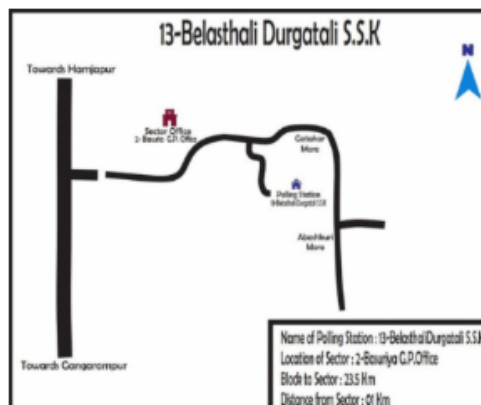

নির্বাচক নিবন্ধন আধিকারিকের স্বাক্ষর

Nazri Naksha

Google Map View

Polling Station Building Front View

Polling Station Front View

Cad View

Key MAP View

1	WB/06/037/057012	নাম : রসনোয়ারা বিবি স্বামীর নাম: মোস্তফা কামাল বাড়ির নং : n0266 বয়স : 53 লিঙ্গ : মহিলা	ফটো উপলব্ধ	2	BYB2280907	নাম : রুস্তম আলী মায়ের নাম: রজিফা বেওয়া বাড়ির নং : n0058 বয়স : 41 লিঙ্গ : পুরুষ	ফটো উপলব্ধ	3	IUS1992809	নাম : ইয়াছিন আলী পিতার নাম: সমিরউদ্দিন সরকার বাড়ির নং : n0077 বয়স : 55 লিঙ্গ : পুরুষ	ফটো উপলব্ধ
4	WB/06/037/057428	নাম : জাহাঙ্গীরা বিবি স্বামীর নাম: আবদুল মিএগ বাড়ির নং : n0015 বয়স : 61 লিঙ্গ : মহিলা	ফটো উপলব্ধ	5	IUS2269835	নাম : সারমিন আক্তার বানু পিতার নাম: ইসমাইল হোসেন বাড়ির নং : এন0101 বয়স : 21 লিঙ্গ : মহিলা	ফটো উপলব্ধ	6	BYB2024339	নাম : বাবলু মিএগ পিতার নাম: ফজল মিএগ বাড়ির নং : n0422 বয়স : 42 লিঙ্গ : পুরুষ	ফটো উপলব্ধ
7	BYB2026201	নাম : মোস্তফা আলী পিতার নাম: কামরুজ্জামান মিএগ বাড়ির নং : n0085 বয়স : 40 লিঙ্গ : পুরুষ	ফটো উপলব্ধ	8	IUS1143999	নাম : দাউদ আলী পিতার নাম: রফিকউদ্দীন মিএগ বাড়ির নং : n0046 বয়স : 42 লিঙ্গ : পুরুষ	ফটো উপলব্ধ	9	IUS1576487	নাম : শাহাজান আলী মায়ের নাম: ছুফিয়া বেওয়া বাড়ির নং : n0025 বয়স : 28 লিঙ্গ : পুরুষ	ফটো উপলব্ধ
10	IUS1576495	নাম : আকরুর রহমান পিতার নাম: হাদিস আলী বাড়ির নং : n0067 বয়স : 43 লিঙ্গ : পুরুষ	ফটো উপলব্ধ	11	IUS1143981	নাম : সাইদুর রহমান পিতার নাম: সাফিকুর রহমান বাড়ির নং : n0036 বয়স : 43 লিঙ্গ : পুরুষ	ফটো উপলব্ধ	12	IUS1220615	নাম : মনছুরা খাতুন পিতার নাম: সৈদর বাড়ির নং : এন0000 বয়স : 35 লিঙ্গ : মহিলা	ফটো উপলব্ধ
13	IUS1322809	নাম : জয়েল বাবু পিতার নাম: আব্দুল মিএগ বাড়ির নং : n0015 বয়স : 30 লিঙ্গ : পুরুষ	ফটো উপলব্ধ	14	IUS1799071	নাম : সেলিম রহমান মায়ের নাম: সাহানা জ বিবি বাড়ির নং : এন0195 বয়স : 43 লিঙ্গ : পুরুষ	ফটো উপলব্ধ	15	BYB0148791	নাম : সাইনুর খাতুন স্বামীর নাম: আকরাম আলী সরকার বাড়ির নং : n0033 বয়স : 50 লিঙ্গ : মহিলা	ফটো উপলব্ধ
16	IUS1144013	নাম : আফজাল আলী পিতার নাম: হাদিস আলী বাড়ির নং : n0067 বয়স : 43 লিঙ্গ : পুরুষ	ফটো উপলব্ধ	17	IUS1322403	নাম : সেলিম মিএগ মায়ের নাম: পতিজা বেওয়া বাড়ির নং : n0104 বয়স : 32 লিঙ্গ : পুরুষ	ফটো উপলব্ধ	18	IUS0052100	নাম : রাশিদুল মিজব পিতার নাম: বনিজউদ্দিন মিএগ বাড়ির নং : n0104 বয়স : 43 লিঙ্গ : পুরুষ	ফটো উপলব্ধ
19	IUS1990985	নাম : দজিমদ্দিন মিএগ পিতার নাম: আব্দুর রহমান বাড়ির নং : n0061 বয়স : 46 লিঙ্গ : পুরুষ	ফটো উপলব্ধ	20	IUS2228559	নাম : নূর মহম্মদ পিতার নাম: রমজান আলী বাড়ির নং : এন0136 বয়স : 23 লিঙ্গ : পুরুষ	ফটো উপলব্ধ	21	IUS1799089	নাম : বাবলি খাতুন স্বামীর নাম: অহিদুর রহমান বাড়ির নং : এন0110 বয়স : 26 লিঙ্গ : মহিলা	ফটো উপলব্ধ
22	IUS1067164	নাম : মসলেম মিএগ পিতার নাম: আলীমদ্দিন মিএগ বাড়ির নং : এন0028 বয়স : 34 লিঙ্গ : পুরুষ	ফটো উপলব্ধ	23	WB/06/037/057641	নাম : পতিজা বেওয়া স্বামীর নাম: আব্দুল সোবাহান বাড়ির নং : n0104 বয়স : 61 লিঙ্গ : মহিলা	ফটো উপলব্ধ	24	BYB2280956	নাম : নরুল ইসলাম পিতার নাম: সরিফউদ্দীন মিএগ বাড়ির নং : এন0031 বয়স : 38 লিঙ্গ : পুরুষ	ফটো উপলব্ধ
25	IUS2029288	নাম : মোবারকুল হক পিতার নাম: সাত্তিক মিএগ বাড়ির নং : n0860 বয়স : 55 লিঙ্গ : পুরুষ	ফটো উপলব্ধ	26	BYB2281202	নাম : ইসমাইল হোসেন পিতার নাম: গুলজার আলী বাড়ির নং : n0101 বয়স : 42 লিঙ্গ : পুরুষ	ফটো উপলব্ধ	27	BYB2025328	নাম : রমিছা বিবি স্বামীর নাম: কষ্ট মিএগ বাড়ির নং : n0130 বয়স : 71 লিঙ্গ : মহিলা	ফটো উপলব্ধ
28	IUS2105419	নাম : নৌরিন হক পিতার নাম: আয়নাল ইয়াকিন হক বাড়ির নং : এন0202 বয়স : 25 লিঙ্গ : মহিলা	ফটো উপলব্ধ	29	BYB2280949	নাম : ইউনুস আলী পিতার নাম: গুলজার আলী বাড়ির নং : n0101 বয়স : 39 লিঙ্গ : পুরুষ	ফটো উপলব্ধ	30	BYB2281038	নাম : সাহানা জ বিবি স্বামীর নাম: ইসমাইল হোসেন বাড়ির নং : n0101 বয়স : 41 লিঙ্গ : মহিলা	ফটো উপলব্ধ