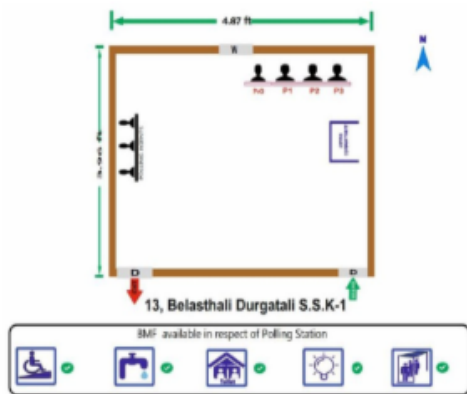

নির্বাচক নিবন্ধন আধিকারিকের স্বাক্ষর

Nazri Naksha

Google Map View

Polling Station Building Front View

Polling Station Front View

Cad View

Key MAP View

1	WB/06/037/057012	নাম : রসনোয়ারা বিবি স্বামীর নাম: মোস্তফা কামাল বাড়ির নং : n0266 বয়স : 53 লিঙ্গ : মহিলা	ফটো উপলব্ধ	2	BYB2280907	নাম : রুস্তম আলী মায়ের নাম: রজিফা বেওয়া বাড়ির নং : n0058 বয়স : 41 লিঙ্গ : পুরুষ	ফটো উপলব্ধ	3	IUS1992809	নাম : ইয়াছিন আলী পিতার নাম: সমিরউদ্দিন সরকার বাড়ির নং : n0077 বয়স : 55 লিঙ্গ : পুরুষ	ফটো উপলব্ধ
4	WB/06/037/057428	নাম : জাহাঙ্গীরা বিবি স্বামীর নাম: আবদুল মিএগ বাড়ির নং : n0015 বয়স : 61 লিঙ্গ : মহিলা	ফটো উপলব্ধ	5	IUS2269835	নাম : সারমিন আক্তার বানু পিতার নাম: ইসমাইল হোসেন বাড়ির নং : এন0101 বয়স : 21 লিঙ্গ : মহিলা	ফটো উপলব্ধ	6	BYB2024339	নাম : বাবলু মিএগ পিতার নাম: ফজল মিএগ বাড়ির নং : n0422 বয়স : 42 লিঙ্গ : পুরুষ	ফটো উপলব্ধ
7	BYB2026201	নাম : মোস্তফা আলী পিতার নাম: কামরুজ্জামান মিএগ বাড়ির নং : n0085 বয়স : 40 লিঙ্গ : পুরুষ	ফটো উপলব্ধ	8	IUS1143999	নাম : দাউদ আলী পিতার নাম: রফিকউদ্দীন মিএগ বাড়ির নং : n0046 বয়স : 42 লিঙ্গ : পুরুষ	ফটো উপলব্ধ	9	IUS1576487	নাম : শাহাজান আলী মায়ের নাম: ছুফিয়া বেওয়া বাড়ির নং : n0025 বয়স : 28 লিঙ্গ : পুরুষ	ফটো উপলব্ধ
10	IUS1576495	নাম : আকরুর রহমান পিতার নাম: হাদিস আলী বাড়ির নং : n0067 বয়স : 43 লিঙ্গ : পুরুষ	ফটো উপলব্ধ	11	IUS1143981	নাম : সাইদুর রহমান পিতার নাম: সাফিকুর রহমান বাড়ির নং : n0036 বয়স : 43 লিঙ্গ : পুরুষ	ফটো উপলব্ধ	12	IUS1220615	নাম : মনছুরা খাতুন পিতার নাম: সৈদর বাড়ির নং : এন0000 বয়স : 35 লিঙ্গ : মহিলা	ফটো উপলব্ধ
13	IUS1322809	নাম : জয়েল বাবু পিতার নাম: আব্দুল মিএগ বাড়ির নং : n0015 বয়স : 30 লিঙ্গ : পুরুষ	ফটো উপলব্ধ	14	IUS1799071	নাম : সেলিম রহমান মায়ের নাম: সাহানা জ বিবি বাড়ির নং : এন0195 বয়স : 43 লিঙ্গ : পুরুষ	ফটো উপলব্ধ	15	BYB0148791	নাম : সাইনুর খাতুন স্বামীর নাম: আকরাম আলী সরকার বাড়ির নং : n0033 বয়স : 50 লিঙ্গ : মহিলা	ফটো উপলব্ধ
16	IUS1144013	নাম : আফজাল আলী পিতার নাম: হাদিস আলী বাড়ির নং : n0067 বয়স : 43 লিঙ্গ : পুরুষ	ফটো উপলব্ধ	17	IUS1322403	নাম : সেলিম মিএগ মায়ের নাম: পতিজা বেওয়া বাড়ির নং : n0104 বয়স : 32 লিঙ্গ : পুরুষ	ফটো উপলব্ধ	18	IUS0052100	নাম : রাশিদুল মিজব পিতার নাম: বনিজউদ্দিন মিএগ বাড়ির নং : n0104 বয়স : 43 লিঙ্গ : পুরুষ	ফটো উপলব্ধ
19	IUS1990985	নাম : দজিমদ্দিন মিএগ পিতার নাম: আব্দুর রহমান বাড়ির নং : n0061 বয়স : 46 লিঙ্গ : পুরুষ	ফটো উপলব্ধ	20	IUS2228559	নাম : নূর মহম্মদ পিতার নাম: রমজান আলী বাড়ির নং : এন0136 বয়স : 23 লিঙ্গ : পুরুষ	ফটো উপলব্ধ	21	IUS1799089	নাম : বাবলি খাতুন স্বামীর নাম: অহিদুর রহমান বাড়ির নং : এন0110 বয়স : 26 লিঙ্গ : মহিলা	ফটো উপলব্ধ
22	IUS1067164	নাম : মসলেম মিএগ পিতার নাম: আলীমদ্দিন মিএগ বাড়ির নং : এন0028 বয়স : 34 লিঙ্গ : পুরুষ	ফটো উপলব্ধ	23	WB/06/037/057641	নাম : পতিজা বেওয়া স্বামীর নাম: আব্দুল সোবাহান বাড়ির নং : n0104 বয়স : 61 লিঙ্গ : মহিলা	ফটো উপলব্ধ	24	BYB2280956	নাম : নরুল ইসলাম পিতার নাম: সরিফউদ্দীন মিএগ বাড়ির নং : এন0031 বয়স : 38 লিঙ্গ : পুরুষ	ফটো উপলব্ধ
25	IUS2029288	নাম : মোবারকুল হক পিতার নাম: সাত্তিক মিএগ বাড়ির নং : n0860 বয়স : 55 লিঙ্গ : পুরুষ	ফটো উপলব্ধ	26	BYB2281202	নাম : ইসমাইল হোসেন পিতার নাম: গুলজার আলী বাড়ির নং : n0101 বয়স : 42 লিঙ্গ : পুরুষ	ফটো উপলব্ধ	27	BYB2025328	নাম : রমিছা বিবি স্বামীর নাম: কষ্ট মিএগ বাড়ির নং : n0130 বয়স : 71 লিঙ্গ : মহিলা	ফটো উপলব্ধ
28	IUS2105419	নাম : নৌরিন হক পিতার নাম: আয়নাল ইয়াকিন হক বাড়ির নং : এন0202 বয়স : 25 লিঙ্গ : মহিলা	ফটো উপলব্ধ	29	BYB2280949	নাম : ইউনুস আলী পিতার নাম: গুলজার আলী বাড়ির নং : n0101 বয়স : 39 লিঙ্গ : পুরুষ	ফটো উপলব্ধ	30	BYB2281038	নাম : সাহানা জ বিবি স্বামীর নাম: ইসমাইল হোসেন বাড়ির নং : n0101 বয়স : 41 লিঙ্গ : মহিলা	ফটো উপলব্ধ