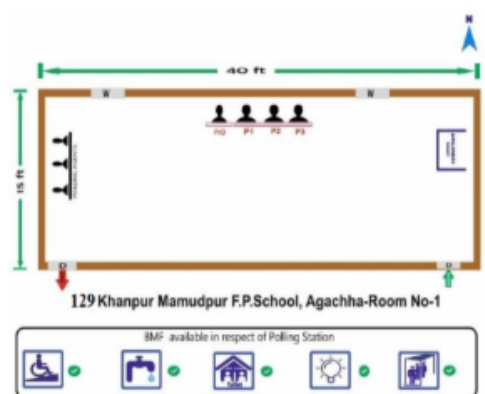

নির্বাচক নিবন্ধন আধিকারিকের স্বাক্ষর

Nazri Naksha

Google Map View

Polling Station Building Front View

Polling Station Front View

Cad View

Key MAP View

1 নাম : আনোয়ার মন্ডল পিতার নাম: আবুল খায়ের মন্ডল বাড়ির নং : n0145 বয়স : 49 লিঙ্গ : পুরুষ	IUS1903848 ফটো উপলব্ধ	2 নাম : নারগিস বিবি স্বামীর নাম: এক্রামুল মন্ডল বাড়ির নং : n0131 বয়স : 43 লিঙ্গ : মহিলা	BYB1862580 ফটো উপলব্ধ	3 নাম : মরিয়ম বিবি স্বামীর নাম: ছাইফুল মোল্লা বাড়ির নং : n0175 বয়স : 40 লিঙ্গ : মহিলা	BYB2303238 ফটো উপলব্ধ
4 নাম : লিলি বিবি স্বামীর নাম: সাহিন মোল্লা বাড়ির নং : n0175 বয়স : 29 লিঙ্গ : মহিলা	IUS2051472 ফটো উপলব্ধ	5 নাম : আমিনা বিবি স্বামীর নাম: হাচেন মন্ডল বাড়ির নং : n0131 বয়স : 76 লিঙ্গ : মহিলা	WB/06/037/351232 ফটো উপলব্ধ	6 নাম : মহছেনা বিবি স্বামীর নাম: আলতাব আলী মন্ডল বাড়ির নং : n0152 বয়স : 60 লিঙ্গ : মহিলা	IUS2023257 ফটো উপলব্ধ
7 নাম : একরামুল মন্ডল পিতার নাম: আলী মন্ডল বাড়ির নং : n0131 বয়স : 52 লিঙ্গ : পুরুষ	IUS2023653 ফটো উপলব্ধ	8 নাম : আমিনা বিবি স্বামীর নাম: আবুল খয়ের মন্ডল বাড়ির নং : n0145 বয়স : 91 লিঙ্গ : মহিলা	IUS2023133 ফটো উপলব্ধ	9 নাম : মাহাবুবা খাতুন পিতার নাম: মাহাবুর মন্ডল বাড়ির নং : n0145 বয়স : 24 লিঙ্গ : মহিলা	IUS2051449 ফটো উপলব্ধ
10 নাম : কবিতা মন্ডল স্বামীর নাম: সামসুল মন্ডল বাড়ির নং : n0131 বয়স : 46 লিঙ্গ : মহিলা	BYB1862598 ফটো উপলব্ধ	11 নাম : মাহাবুর মন্ডল পিতার নাম: আবুল খয়ার মন্ডল বাড়ির নং : n0145 বয়স : 50 লিঙ্গ : পুরুষ	BYB2137875 ফটো উপলব্ধ	12 নাম : ছাইফুল বিবি স্বামীর নাম: মাহাবুর মন্ডল বাড়ির নং : n0145 বয়স : 37 লিঙ্গ : মহিলা	BYB1862408 ফটো উপলব্ধ
13 নাম : মোসলেমা বিবি স্বামীর নাম: আনোয়ার মন্ডল বাড়ির নং : n0145 বয়স : 43 লিঙ্গ : মহিলা	BYB1862390 ফটো উপলব্ধ	14 নাম : জাকিরুল মোল্লা পিতার নাম: হালিমসা মোল্লা বাড়ির নং : n0128 বয়স : 32 লিঙ্গ : পুরুষ	IUS1414226 ফটো উপলব্ধ	15 নাম : জাকিরুল মোল্লা পিতার নাম: হালিমসা মোল্লা বাড়ির নং : n0128 বয়স : 32 লিঙ্গ : পুরুষ	IUS1447127 ফটো উপলব্ধ
16 নাম : সাহিন মোল্লা পিতার নাম: জাফর আলী মোল্লা বাড়ির নং : n0175 বয়স : 40 লিঙ্গ : পুরুষ	IUS1375583 ফটো উপলব্ধ	17 নাম : সামসুল মন্ডল পিতার নাম: হাচেন আলি মন্ডল বাড়ির নং : n0131 বয়স : 55 লিঙ্গ : পুরুষ	IUS2001790 ফটো উপলব্ধ	18 নাম : রানা মোল্লা পিতার নাম: জাফর আলী মোল্লা বাড়ির নং : n0175 বয়স : 30 লিঙ্গ : পুরুষ	IUS1375575 ফটো উপলব্ধ
19 নাম : জয়নুর বিবি স্বামীর নাম: সাইফুর মন্ডল বাড়ির নং : n0175 বয়স : 43 লিঙ্গ : মহিলা	BYB1862416 ফটো উপলব্ধ	20 নাম : ছোহেদা বেগম স্বামীর নাম: জাফর আলি মোল্লা বাড়ির নং : n0175 বয়স : 30 লিঙ্গ : মহিলা	IUS2277432 ফটো উপলব্ধ	21 নাম : সাইফুর মন্ডল পিতার নাম: জাফর আলি মন্ডল বাড়ির নং : n0175 বয়স : 51 লিঙ্গ : পুরুষ	WB/06/037/351736 ফটো উপলব্ধ
22 নাম : জেবুন বিবি স্বামীর নাম: হালিমসা মোল্লা বাড়ির নং : n0128 বয়স : 56 লিঙ্গ : মহিলা	IUS1903715 ফটো উপলব্ধ	23 নাম : তামেরী খাতুন স্বামীর নাম: জাহিরুল মন্ডল বাড়ির নং : 00 বয়স : 24 লিঙ্গ : মহিলা	IUS2313591 ফটো উপলব্ধ	24 নাম : রাব্বীরা বেগম পিতার নাম: জাফর আলি মোল্লা বাড়ির নং : 00 বয়স : 30 লিঙ্গ : পুরুষ	IUS1414234 ফটো উপলব্ধ
25 নাম : বাপি মোল্লা মায়ের নাম: ছোহেদা বিবি বাড়ির নং : n0175 বয়স : 40 লিঙ্গ : পুরুষ	IUS1447184 ফটো উপলব্ধ	26 নাম : লাইজু বিবি স্বামীর নাম: বাপি মোল্লা বাড়ির নং : n0175 বয়স : 36 লিঙ্গ : মহিলা	BYB2438794 ফটো উপলব্ধ	27 নাম : লুৎফা বিবি স্বামীর নাম: মৃত আবু খয়ের মন্ডল বাড়ির নং : n0145 বয়স : 71 লিঙ্গ : মহিলা	IUS1968700 ফটো উপলব্ধ
28 নাম : প্রমিলা সাহা কুন্ডু স্বামীর নাম: পার্থ সারথি কুণ্ডু বাড়ির নং : n0285 বয়স : 27 লিঙ্গ : মহিলা	IUS1775063 ফটো উপলব্ধ	29 নাম : সুস্মিতা অধিকারী পিতার নাম: সুবল কান্তি অধিকারী বাড়ির নং : n0171 বয়স : 24 লিঙ্গ : মহিলা	IUS2051605 ফটো উপলব্ধ	30 নাম : অমল কান্তি অধিকারী পিতার নাম: গিরীন্দ্র নাথ অধিকারী বাড়ির নং : n0070 বয়স : 66 লিঙ্গ : পুরুষ	IUS1968635 ফটো উপলব্ধ