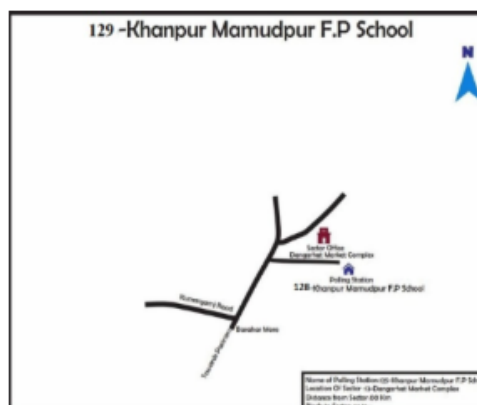

Cad View

Key MAP View