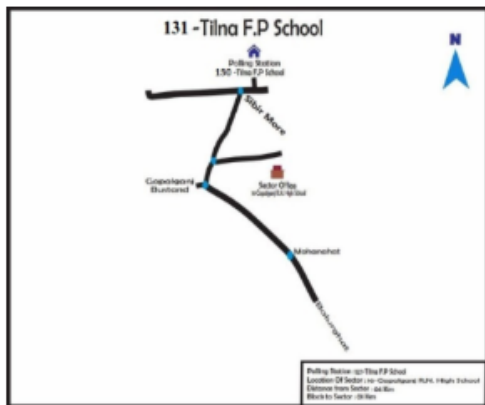

Nazri Naksha