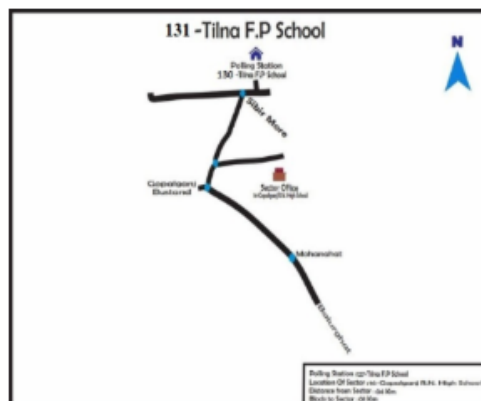

Key MAP View