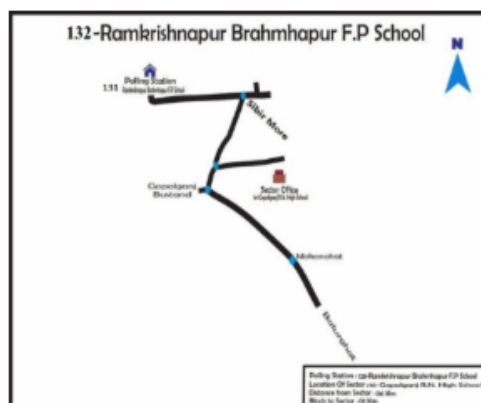

Cad View

Key MAP View