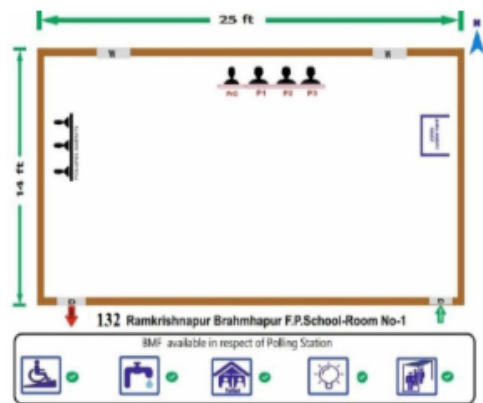

Cad View

Key MAP View