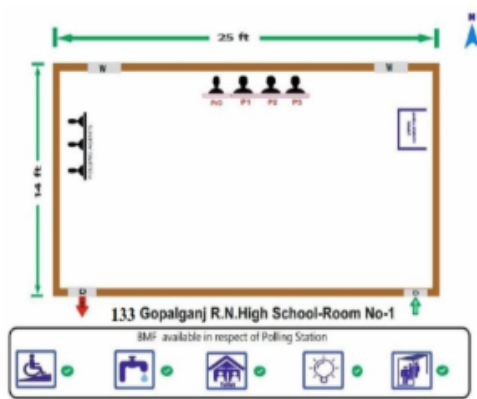

নির্বাচক নিবন্ধন আধিকারিকের স্বাক্ষর

Nazri Naksha

Google Map View

Polling Station Building Front View

Polling Station Front View

Cad View

Key MAP View

1 নাম : মৌসুমী সরকার স্বামীর নাম: সৈয়দ মানিক বাড়ির নং : এন002 বয়স : 23 লিঙ্গ : মহিলা	IUS2131688 ফটো উপলব্ধ	2 নাম : সৈয়দ মানিক পিতার নাম: আফতাব ফকির বাড়ির নং : এন002 বয়স : 23 লিঙ্গ : পুরুষ	IUS1856897 ফটো উপলব্ধ	3 নাম : কহিনুর বিবি স্বামীর নাম: বাবল বাড়ির নং : n0204 বয়স : 40 লিঙ্গ : মহিলা	IUS0579862 ফটো উপলব্ধ
4 নাম : রাহেল ফকির পিতার নাম: আফতাব ফকির বাড়ির নং : n0002 বয়স : 32 লিঙ্গ : পুরুষ	IUS1188804 ফটো উপলব্ধ	5 নাম : সৈয়দ মানিক পিতার নাম: আফতাব ফকির বাড়ির নং : n0002 বয়স : 23 লিঙ্গ : পুরুষ	IUS1611938 ফটো উপলব্ধ	6 নাম : রসিদা বিবি স্বামীর নাম: আফতাব ফকির বাড়ির নং : n0002 বয়স : 61 লিঙ্গ : মহিলা	WB/06/037/381265 ফটো উপলব্ধ
7 নাম : আফতাব ফকির পিতার নাম: মনোজ ফকির বাড়ির নং : n0002 বয়স : 23 লিঙ্গ : পুরুষ	WB/06/037/381003 ফটো উপলব্ধ	8 নাম : মিনান শুকতারা খাতুন স্বামীর নাম: সৈয়দ রাহেল বাড়ির নং : এন0002 বয়স : 28 লিঙ্গ : মহিলা	IUS2131670 ফটো উপলব্ধ	9 নাম : রাবিনা পুরভদ্রা পিতার নাম: আফতাব ফকির বাড়ির নং : জমিদার বয়স : 22 লিঙ্গ : মহিলা	IUS2323095 ফটো উপলব্ধ
10 নাম : ছাইনুর বিবি স্বামীর নাম: মোসারব ফকির বাড়ির নং : n0002 বয়স : 23 লিঙ্গ : মহিলা	IUS0579888 ফটো উপলব্ধ	11 নাম : সান্ত্বনা অধিকারী স্বামীর নাম: ক্ষিতিষ অধিকারী বাড়ির নং : n0211 বয়স : 63 লিঙ্গ : মহিলা	IUS0579912 ফটো উপলব্ধ	12 নাম : কম্পনা কর্মকার মায়ের নাম: সুমতি কর্মকার বাড়ির নং : এন0043 বয়স : 28 লিঙ্গ : মহিলা	IUS2167708 ফটো উপলব্ধ
13 নাম : মিনতী কর্মকার স্বামীর নাম: বাচ্চু কর্মকার বাড়ির নং : n0047 বয়স : 57 লিঙ্গ : মহিলা	WB/06/037/381444 ফটো উপলব্ধ	14 নাম : চাঁড়িয়া কর্মকার স্বামীর নাম: মুংলু কর্মকার বাড়ির নং : n0042 বয়স : 86 লিঙ্গ : মহিলা	WB/06/037/381445 ফটো উপলব্ধ	15 নাম : মীরা কর্মকার স্বামীর নাম: শম্ভু কর্মকার বাড়ির নং : n0042 বয়স : 57 লিঙ্গ : মহিলা	WB/06/037/381362 ফটো উপলব্ধ
16 নাম : ঝালিয়া কর্মকার স্বামীর নাম: সমরা কর্মকার বাড়ির নং : n0043 বয়স : 66 লিঙ্গ : মহিলা	WB/06/037/381477 ফটো উপলব্ধ	17 নাম : অজিত কর্মকার মায়ের নাম: ঝালিয়া কর্মকার বাড়ির নং : n0043 বয়স : 38 লিঙ্গ : পুরুষ	IUS1414291 ফটো উপলব্ধ	18 নাম : সুনতি কর্মকার পিতার নাম: রুসুয়া কর্মকার বাড়ির নং : n0042 বয়স : 63 লিঙ্গ : মহিলা	BYB2353621 ফটো উপলব্ধ
19 নাম : মেহেরুল বিবি স্বামীর নাম: ইউছুপ সরকার বাড়ির নং : n0040 বয়স : 39 লিঙ্গ : মহিলা	BYB2392033 ফটো উপলব্ধ	20 নাম : লক্ষ্মী কর্মকার মায়ের নাম: সুমতি কর্মকার বাড়ির নং : এন0043 বয়স : 26 লিঙ্গ : মহিলা	IUS2167609 ফটো উপলব্ধ	21 নাম : সুমতি কর্মকার স্বামীর নাম: বিনোদ কর্মকার বাড়ির নং : n0043 বয়স : 58 লিঙ্গ : মহিলা	BYB2151223 ফটো উপলব্ধ
22 নাম : কস্ট কর্মকার মায়ের নাম: ঝালিয়া কর্মকার বাড়ির নং : এন0043 বয়স : 31 লিঙ্গ : পুরুষ	IUS2167468 ফটো উপলব্ধ	23 নাম : শম্ভু কর্মকার পিতার নাম: মুংলু কর্মকার বাড়ির নং : n0042 বয়স : 61 লিঙ্গ : পুরুষ	WB/06/037/381295 ফটো উপলব্ধ	24 নাম : আরতী কর্মকার স্বামীর নাম: চারতু কর্মকার বাড়ির নং : n0045 বয়স : 65 লিঙ্গ : মহিলা	WB/06/037/381276 ফটো উপলব্ধ
25 নাম : কদমবানু সরকার স্বামীর নাম: দিলদার সরকার বাড়ির নং : n0040 বয়স : 61 লিঙ্গ : মহিলা	WB/06/037/381375 ফটো উপলব্ধ	26 নাম : নেপাল কর্মকার পিতার নাম: চাইতু কর্মকার বাড়ির নং : n0045 বয়স : 34 লিঙ্গ : পুরুষ	IUS1029644 ফটো উপলব্ধ	27 নাম : বাচ্চু কর্মকার পিতার নাম: কারুয়া কর্মকার বাড়ির নং : n0047 বয়স : 61 লিঙ্গ : পুরুষ	WB/06/037/381428 ফটো উপলব্ধ
28 নাম : ইউছুপ আলি সরকার পিতার নাম: দিলদার হোসেন সরকার বাড়ির নং : n0040 বয়স : 44 লিঙ্গ : পুরুষ	BYB1873017 ফটো উপলব্ধ	29 নাম : নাজমুল হোসেন সরকার পিতার নাম: দিলদার হোসেন সরকার বাড়ির নং : n0040 বয়স : 39 লিঙ্গ : পুরুষ	IUS1105568 ফটো উপলব্ধ	30 নাম : জাহানারা বিবি স্বামীর নাম: নাজমুল হোসেন সরকার বাড়ির নং : n0040 বয়স : 22 লিঙ্গ : মহিলা	IUS1377217 ফটো উপলব্ধ