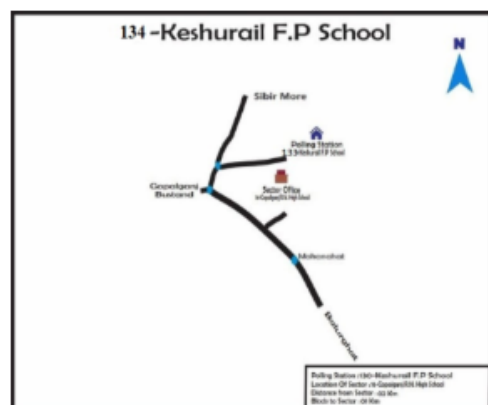

Key MAP View