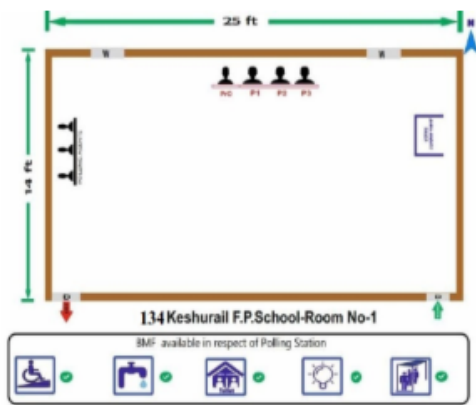

নির্বাচক নিবন্ধন আধিকারিকের স্বাক্ষর

Nazri Naksha

Google Map View

Polling Station Building Front View

Polling Station Front View

Cad View

Key MAP View

1 নাম : ছাইনুর বিবি স্বামীর নাম: আমিনুল আলি মোল্লা মোল্ল্যা বাড়ির নং : n0080 বয়স : 44 লিঙ্গ : মহিলা	BYB1606888 ফটো উপলব্ধ	2 নাম : সোহেল রাশিদ মল্লিক পিতার নাম: খায়রুল মোল্লা বাড়ির নং : এন0049 বয়স : 20 লিঙ্গ : পুরুষ	IUS2265494 ফটো উপলব্ধ	3 নাম : হাজেরা বিবি স্বামীর নাম: রহিমুদ্দিন মন্ডল বাড়ির নং : এন0258 বয়স : 59 লিঙ্গ : মহিলা	IUS1961523 ফটো উপলব্ধ
4 নাম : মাস্তুরা বেগম পিতার নাম: নাজমুল আলম মন্ডল বাড়ির নং : এন052 বয়স : 21 লিঙ্গ : মহিলা	IUS2243822 ফটো উপলব্ধ	5 নাম : আয়েশা বিবি পিতার নাম: আবু মিয়া বাড়ির নং : এন0049 বয়স : 23 লিঙ্গ : মহিলা	IUS2194926 ফটো উপলব্ধ	6 নাম : আফজাল মিঞা পিতার নাম: আ জববার মিঞা বাড়ির নং : n0022 বয়স : 57 লিঙ্গ : পুরুষ	IUS0585588 ফটো উপলব্ধ
7 নাম : আব্দুল মোনাফ সরকার পিতার নাম: মসরুফ আলি সরকার বাড়ির নং : এন825 বয়স : 44 লিঙ্গ : পুরুষ	BYB1626118 ফটো উপলব্ধ	8 নাম : মোস্তারিকা খাতুন বিবি স্বামীর নাম: রিয়াজুল মন্ডল বাড়ির নং : n0049 বয়স : 30 লিঙ্গ : মহিলা	IUS1377795 ফটো উপলব্ধ	9 নাম : আরিফ রহমান মিঞা পিতার নাম: আজহার আলী মিঞা বাড়ির নং : n0022 বয়স : 33 লিঙ্গ : পুরুষ	BYB2304830 ফটো উপলব্ধ
10 নাম : অছিমা বিবি স্বামীর নাম: আ রাজ্জাক মণ্ডল বাড়ির নং : n0072 বয়স : 64 লিঙ্গ : মহিলা	WB/06/037/378563 ফটো উপলব্ধ	11 নাম : খাদিজা খাতুন পিতার নাম: আঃ রাজ্জাক মন্ডল বাড়ির নং : n0072 বয়স : 40 লিঙ্গ : মহিলা	IUS1106285 ফটো উপলব্ধ	12 নাম : রেনুফা বিবি স্বামীর নাম: আবদুল মোনাফ সরকার বাড়ির নং : n0019 বয়স : 40 লিঙ্গ : মহিলা	BYB2150647 ফটো উপলব্ধ
13 নাম : আরমিনা মন্ডল স্বামীর নাম: আইনুল বারি মিঞা বাড়ির নং : এন0022 বয়স : 33 লিঙ্গ : মহিলা	IUS1124064 ফটো উপলব্ধ	14 নাম : আজমিনা বেগম পিতার নাম: আবুবকর মোল্লা বাড়ির নং : এন0009 বয়স : 31 লিঙ্গ : মহিলা	IUS2243889 ফটো উপলব্ধ	15 নাম : মর্জিনা বেগম স্বামীর নাম: আজাদ মোল্লা বাড়ির নং : এন0052 বয়স : 22 লিঙ্গ : মহিলা	IUS2194694 ফটো উপলব্ধ
16 নাম : রোকেয়া বিবি স্বামীর নাম: আজহার আলী মিঞা বাড়ির নং : n0022 বয়স : 51 লিঙ্গ : মহিলা	BYB2150555 ফটো উপলব্ধ	17 নাম : খায়রুল আলম মন্ডল পিতার নাম: ইয়াছিন আলী মন্ডল বাড়ির নং : n0052 বয়স : 59 লিঙ্গ : পুরুষ	IUS2163525 ফটো উপলব্ধ	18 নাম : সাহিন সামিনা আজমি মন্ডল স্বামীর নাম: আরিফুর রহমান মিঞা বাড়ির নং : N0022 বয়স : 26 লিঙ্গ : মহিলা	IUS1857101 ফটো উপলব্ধ
19 নাম : জাহেদুল আনাম মন্ডল পিতার নাম: ইয়াছিন আলী মন্ডল বাড়ির নং : n0022 বয়স : 36 লিঙ্গ : পুরুষ	IUS0959312 ফটো উপলব্ধ	20 নাম : উর্শিলা বেসরা মায়ের নাম: সীতা হাসদা বাড়ির নং : n0235 বয়স : 33 লিঙ্গ : মহিলা	IUS1280742 ফটো উপলব্ধ	21 নাম : মনোয়ারা বিবি স্বামীর নাম: মনোয়ার হোসেন বাড়ির নং : এন0086 বয়স : 33 লিঙ্গ : মহিলা	IUS0584698 ফটো উপলব্ধ
22 নাম : আফরুজা বিবি স্বামীর নাম: খায়রুল আলম মন্ডল বাড়ির নং : n0052 বয়স : 53 লিঙ্গ : মহিলা	BYB2150456 ফটো উপলব্ধ	23 নাম : রেজিয়া বিবি স্বামীর নাম: রহমত মণ্ডল বাড়ির নং : এন0049 বয়স : 55 লিঙ্গ : মহিলা	WB/06/037/378294 ফটো উপলব্ধ	24 নাম : আবু মোল্লা পিতার নাম: আজিজুদ্দিন বাড়ির নং : n0049 বয়স : 53 লিঙ্গ : পুরুষ	WB/06/037/378457 ফটো উপলব্ধ
25 নাম : আরিফুল আনাম মন্ডল পিতার নাম: ইয়াছিন আলী মন্ডল বাড়ির নং : n0052 বয়স : 32 লিঙ্গ : পুরুষ	IUS1280650 ফটো উপলব্ধ	26 নাম : আইনুল বারি মিঞা পিতার নাম: আজহার আলী মিঞা বাড়ির নং : n0022 বয়স : 33 লিঙ্গ : পুরুষ	BYB2440352 ফটো উপলব্ধ	27 নাম : আবেদা বিবি স্বামীর নাম: ইয়াছিন আলী মণ্ডল বাড়ির নং : n0052 বয়স : 71 লিঙ্গ : মহিলা	WB/06/037/378353 ফটো উপলব্ধ
28 নাম : রিয়াজুল মন্ডল পিতার নাম: রহমত মন্ডল বাড়ির নং : n0049 বয়স : 30 লিঙ্গ : পুরুষ	IUS1377670 ফটো উপলব্ধ	29 নাম : আলমাসুমা আতাম মন্ডল পিতার নাম: খায়রুল আলম মন্ডল বাড়ির নং : এন0052 বয়স : 29 লিঙ্গ : পুরুষ	IUS1448208 ফটো উপলব্ধ	30 নাম : আরমিনা খাতুন স্বামীর নাম: জাহেদুল আনাম মন্ডল বাড়ির নং : n0052 বয়স : 28 লিঙ্গ : মহিলা	IUS1612092 ফটো উপলব্ধ