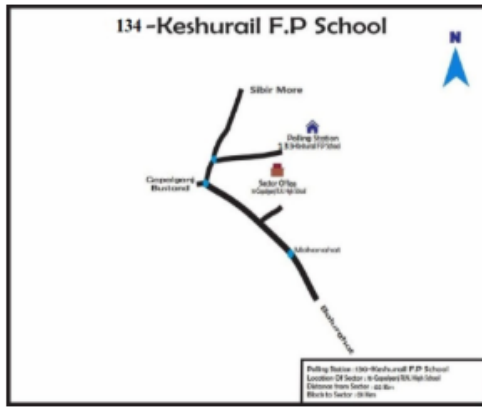

Nazri Naksha