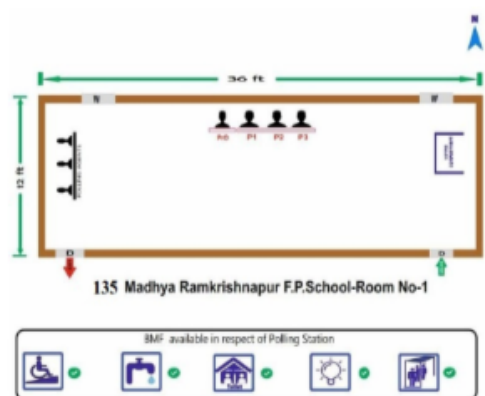

নির্বাচক নিবন্ধন আধিকারিকের স্বাক্ষর

Nazri Naksha

Google Map View

Polling Station Building Front View

Polling Station Front View

Cad View

Key MAP View

1 নাম : আরজিন্দে খাতুন স্বামীর নাম : আব্দুল খালেক মন্ডল বাড়ির নং : এন017 বয়স : 23 লিঙ্গ : মহিলা	BYB1864214 ফটো উপলব্ধ	2 নাম : লাইলি বিবি স্বামীর নাম : সাহাজাহান আলি মন্ডল বাড়ির নং : 78 বয়স : 36 লিঙ্গ : মহিলা	IUS0590414 ফটো উপলব্ধ	3 নাম : আরমিনা খাতুন স্বামীর নাম : মোরছালিম মন্ডল বাড়ির নং : এন0240 বয়স : 23 লিঙ্গ : মহিলা	IUS2146496 ফটো উপলব্ধ
4 নাম : দিলরুবা খাতুন পিতার নাম : মফিজউদ্দীন মন্ডল বাড়ির নং : 149 বয়স : 25 লিঙ্গ : মহিলা	IUS1852433 ফটো উপলব্ধ	5 নাম : মেহেরুন খাতুন স্বামীর নাম : লাইবুর আলম মন্ডল বাড়ির নং : এন0000 বয়স : 23 লিঙ্গ : মহিলা	IUS1857887 ফটো উপলব্ধ	6 নাম : সুলতানা খাতুন বিবি স্বামীর নাম : নূর ইসলাম মন্ডল বাড়ির নং : নং145 বয়স : 30 লিঙ্গ : মহিলা	IUS1852441 ফটো উপলব্ধ
7 নাম : চাঁদ চন্দ্র বর্মণ পিতার নাম : ধীরেন বর্মণ বাড়ির নং : n0017 বয়স : 40 লিঙ্গ : পুরুষ	BYB1660992 ফটো উপলব্ধ	8 নাম : অপু বর্মণ পিতার নাম : প্রদীপ বর্মণ বাড়ির নং : এন0031 বয়স : 22 লিঙ্গ : পুরুষ	IUS2164945 ফটো উপলব্ধ	9 নাম : শিল্পী রয় বর্মণ স্বামীর নাম : সাধন বর্মণ বাড়ির নং : এন000 বয়স : 32 লিঙ্গ : মহিলা	IUS1257047 ফটো উপলব্ধ
10 নাম : সুনীল বর্মণ পিতার নাম : খেদুল বর্মণ বাড়ির নং : n0041 বয়স : 56 লিঙ্গ : পুরুষ	WB/06/037/354251 ফটো উপলব্ধ	11 নাম : রাখি রায় স্বামীর নাম : আপোশ বর্মণ বাড়ির নং : n0013 বয়স : 28 লিঙ্গ : মহিলা	IUS2052116 ফটো উপলব্ধ	12 নাম : সমতী বর্মণ স্বামীর নাম : মনোরঞ্জন বর্মণ বাড়ির নং : n0033 বয়স : 69 লিঙ্গ : মহিলা	IUS1979053 ফটো উপলব্ধ
13 নাম : দীপঙ্কর বর্মণ পিতার নাম : প্রদীপ বর্মণ বাড়ির নং : n0031 বয়স : 36 লিঙ্গ : পুরুষ	IUS1030386 ফটো উপলব্ধ	14 নাম : পিনু বর্মণ স্বামীর নাম : চিরনজিত বর্মণ বাড়ির নং : n0531 বয়স : 33 লিঙ্গ : মহিলা	IUS1717438 ফটো উপলব্ধ	15 নাম : বিকাশ বর্মণ পিতার নাম : তারাপদ বর্মণ বাড়ির নং : n0016 বয়স : 50 লিঙ্গ : পুরুষ	BYB6734495 ফটো উপলব্ধ
16 নাম : শুভ বর্মণ পিতার নাম : কৃষ্ণপদ বর্মণ বাড়ির নং : n0398 বয়স : 28 লিঙ্গ : পুরুষ	IUS1612316 ফটো উপলব্ধ	17 নাম : সৃজতা বর্মণ স্বামীর নাম : সুনিল বর্মণ বাড়ির নং : n0041 বয়স : 46 লিঙ্গ : মহিলা	BYB1865195 ফটো উপলব্ধ	18 নাম : অধীর কুমার বর্মণ পিতার নাম : গদাধর বর্মণ বাড়ির নং : n0033 বয়স : 58 লিঙ্গ : পুরুষ	IUS2020741 ফটো উপলব্ধ
19 নাম : পূর্ণিমা বর্মণ পিতার নাম : কৃষ্ণ পদ বর্মণ বাড়ির নং : নং53 বয়স : 26 লিঙ্গ : মহিলা	IUS1855584 ফটো উপলব্ধ	20 নাম : মানব বর্মণ পিতার নাম : গোপাল বর্মণ বাড়ির নং : 0015 বয়স : 26 লিঙ্গ : পুরুষ	IUS1728658 ফটো উপলব্ধ	21 নাম : অতুলচন্দ্র বর্মণ পিতার নাম : লক্ষীকান্ত বর্মণ বাড়ির নং : n0026 বয়স : 62 লিঙ্গ : পুরুষ	IUS2260784 ফটো উপলব্ধ
22 নাম : রুমা বর্মণ পিতার নাম : কেশব বর্মণ বাড়ির নং : এন0189 বয়স : 22 লিঙ্গ : মহিলা	IUS2264125 ফটো উপলব্ধ	23 নাম : বাপি বর্মণ পিতার নাম : সুশান্ত বর্মণ বাড়ির নং : এন0538 বয়স : 32 লিঙ্গ : পুরুষ	IUS1857580 ফটো উপলব্ধ	24 নাম : বাস্টি বর্মণ পিতার নাম : উত্তম বর্মণ বাড়ির নং : এন0021 বয়স : 25 লিঙ্গ : পুরুষ	IUS2097103 ফটো উপলব্ধ
25 নাম : তিরোবালা বর্মণ পিতার নাম : সুধীর বর্মণ বাড়ির নং : n0010 বয়স : 38 লিঙ্গ : মহিলা	IUS1648013 ফটো উপলব্ধ	26 নাম : সহাদেব বর্মণ মায়ের নাম : মিনা বর্মণ বাড়ির নং : n0011 বয়স : 29 লিঙ্গ : পুরুষ	IUS1648005 ফটো উপলব্ধ	27 নাম : নিতা বর্মণ মায়ের নাম : কবিতা বাড়ির নং : n0022 বয়স : 35 লিঙ্গ : পুরুষ	BYB2140234 ফটো উপলব্ধ
28 নাম : বেবী বর্মণ স্বামীর নাম : নিতাই বর্মণ বাড়ির নং : n0023 বয়স : 36 লিঙ্গ : মহিলা	IUS1378199 ফটো উপলব্ধ	29 নাম : নিতা বর্মণ পিতার নাম : বিমল বর্মণ বাড়ির নং : নং8 বয়স : 45 লিঙ্গ : মহিলা	IUS1855147 ফটো উপলব্ধ	30 নাম : সুমি বর্মণ স্বামীর নাম : শ্রী নিবাস বর্মণ বাড়ির নং : n0053 বয়স : 37 লিঙ্গ : মহিলা	IUS1378249 ফটো উপলব্ধ