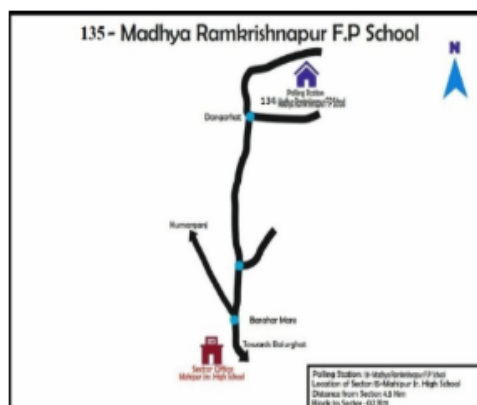

Key MAP View