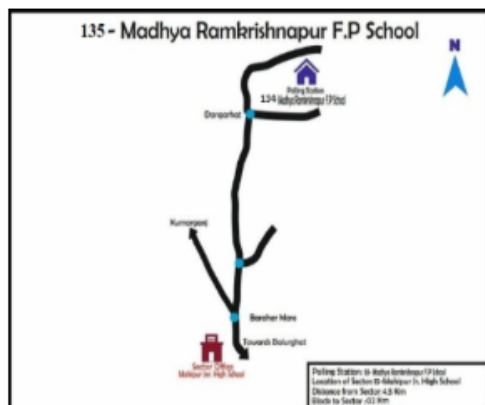

Nazri Naksha