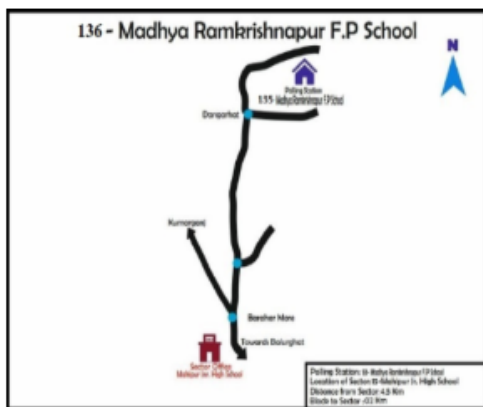

Nazri Naksha