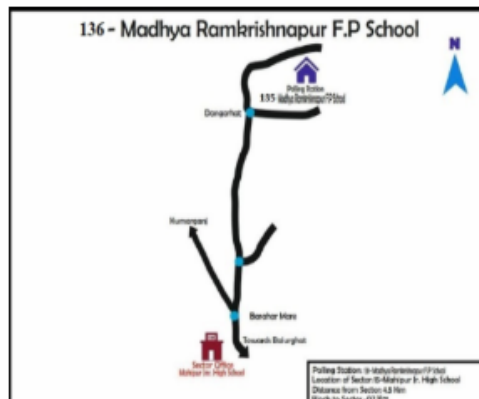

Key MAP View