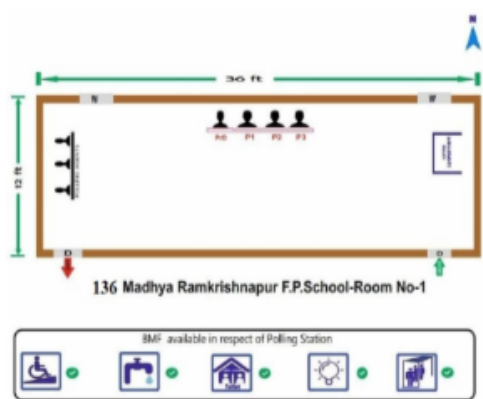

নির্বাচক নিবন্ধন আধিকারিকের স্বাক্ষর

Nazri Naksha

Google Map View

Polling Station Building Front View

Polling Station Front View

Cad View

Key MAP View

1 নাম : তরুন মন্ডল পিতার নাম: শ্যামল মন্ডল বাড়ির নং : n0085 বয়স : 29 লিঙ্গ : পুরুষ	IUS1448497 ফটো উপলব্ধ	2 নাম : অমিত কুমার সরকার পিতার নাম: কনক সরকার বাড়ির নং : n0085 বয়স : 35 লিঙ্গ : পুরুষ	IUS0959759 ফটো উপলব্ধ	3 নাম : বিলকিস খাতুন স্বামীর নাম: মাসুদ আলম বাড়ির নং : এন0251 বয়স : 27 লিঙ্গ : মহিলা	IUS1858166 ফটো উপলব্ধ
4 নাম : পল্লবী সান্দ্র স্বামীর নাম: আলোম মন্ডল বাড়ির নং : এন0273 বয়স : 33 লিঙ্গ : মহিলা	IUS1851922 ফটো উপলব্ধ	5 নাম : মৃত্যুঞ্জয় সান্দ্র স্বামীর নাম: মাসুদ রহমান মন্ডল বাড়ির নং : এন0023 বয়স : 33 লিঙ্গ : মহিলা	IUS1851963 ফটো উপলব্ধ	6 নাম : বাতাসু বর্মন পিতার নাম: দুর্লভ বর্মন বাড়ির নং : n0108 বয়স : 38 লিঙ্গ : পুরুষ	IUS0595710 ফটো উপলব্ধ
7 নাম : বিজলী বর্মন স্বামীর নাম: ভোঙ্কল বর্মন বাড়ির নং : n0110 বয়স : 53 লিঙ্গ : মহিলা	WB/06/037/378268 ফটো উপলব্ধ	8 নাম : কৃষ্ণ বর্মন পিতার নাম: যতিন বর্মন বাড়ির নং : n0098 বয়স : 46 লিঙ্গ : পুরুষ	BYB2141836 ফটো উপলব্ধ	9 নাম : ঝর্ণা বর্মন স্বামীর নাম: উত্তম বর্মন বাড়ির নং : n0124 বয়স : 29 লিঙ্গ : মহিলা	IUS1448547 ফটো উপলব্ধ
10 নাম : বাসুদেব বর্মন পিতার নাম: দিনবন্ধু বর্মন বাড়ির নং : n0080 বয়স : 44 লিঙ্গ : পুরুষ	BYB2351963 ফটো উপলব্ধ	11 নাম : শিবেন বর্মন পিতার নাম: ধনঞ্জয় বর্মন বাড়ির নং : n0103 বয়স : 55 লিঙ্গ : পুরুষ	IUS1906205 ফটো উপলব্ধ	12 নাম : উর্মিলা বর্মন স্বামীর নাম: শিবেন বর্মন বাড়ির নং : n0103 বয়স : 49 লিঙ্গ : মহিলা	IUS1906213 ফটো উপলব্ধ
13 নাম : আনন্দ বর্মন পিতার নাম: বাঙ্কুরাম বর্মন বাড়ির নং : n0115 বয়স : 36 লিঙ্গ : পুরুষ	IUS0959734 ফটো উপলব্ধ	14 নাম : প্রতাপ বর্মন পিতার নাম: রাখাচরণ বর্মন বাড়ির নং : n0084 বয়স : 64 লিঙ্গ : পুরুষ	WB/06/037/378048 ফটো উপলব্ধ	15 নাম : মায়া বর্মন স্বামীর নাম: প্রতাপ বর্মন বাড়ির নং : n0084 বয়স : 53 লিঙ্গ : মহিলা	WB/06/037/378004 ফটো উপলব্ধ
16 নাম : সুব্রত বর্মন পিতার নাম: ভোঙ্কল বর্মন বাড়ির নং : n0110 বয়স : 29 লিঙ্গ : পুরুষ	IUS1448463 ফটো উপলব্ধ	17 নাম : চন্দনা বর্মন স্বামীর নাম: কৃষ্ণ বর্মন বাড়ির নং : n0098 বয়স : 31 লিঙ্গ : মহিলা	IUS1281138 ফটো উপলব্ধ	18 নাম : কালু বর্মন পিতার নাম: ধনঞ্জয় বর্মন বাড়ির নং : n0102 বয়স : 54 লিঙ্গ : পুরুষ	WB/06/037/378400 ফটো উপলব্ধ
19 নাম : পার্থ বর্মন পিতার নাম: বীরেন বর্মন বাড়ির নং : এন0098 বয়স : 27 লিঙ্গ : পুরুষ	IUS1858497 ফটো উপলব্ধ	20 নাম : শর্মিলা বর্মন স্বামীর নাম: বাতাসু বর্মন বাড়ির নং : n0108 বয়স : 37 লিঙ্গ : মহিলা	IUS1106996 ফটো উপলব্ধ	21 নাম : ধনেশ্বর বর্মন পিতার নাম: সুনীল বর্মন বাড়ির নং : এন0093 বয়স : 27 লিঙ্গ : পুরুষ	IUS1858265 ফটো উপলব্ধ
22 নাম : সুনতি বর্মন স্বামীর নাম: হেমন্ত বর্মন বাড়ির নং : n0124 বয়স : 71 লিঙ্গ : মহিলা	WB/06/037/378027 ফটো উপলব্ধ	23 নাম : ভোঙ্কল বর্মন পিতার নাম: নুকুল বর্মন বাড়ির নং : n0110 বয়স : 58 লিঙ্গ : পুরুষ	WB/06/037/378270 ফটো উপলব্ধ	24 নাম : কৌশল্যা বর্মন স্বামীর নাম: দুর্লভ বর্মন বাড়ির নং : n0108 বয়স : 61 লিঙ্গ : মহিলা	WB/06/037/378017 ফটো উপলব্ধ
25 নাম : বীরেন বর্মন পিতার নাম: নলিনী বর্মন বাড়ির নং : n0098 বয়স : 56 লিঙ্গ : পুরুষ	WB/06/037/378661 ফটো উপলব্ধ	26 নাম : অঞ্জলী বর্মন স্বামীর নাম: কালু বর্মন বাড়ির নং : n0102 বয়স : 50 লিঙ্গ : মহিলা	BYB2352003 ফটো উপলব্ধ	# 27 নাম : ছায়া বর্মন স্বামীর নাম: গৌতম বর্মন বাড়ির নং : n0102 বয়স : 51 লিঙ্গ : মহিলা	IUS2393569 ফটো উপলব্ধ
28 নাম : শংকর বর্মন পিতার নাম: দীনবন্ধু বর্মন বাড়ির নং : n0080 বয়স : 40 লিঙ্গ : পুরুষ	BYB2141810 ফটো উপলব্ধ	29 নাম : শেফালী বর্মন স্বামীর নাম: বিত বর্মন বাড়ির নং : n0107 বয়স : 39 লিঙ্গ : মহিলা	IUS1031087 ফটো উপলব্ধ	30 নাম : ববিতা বসাক স্বামীর নাম: সুব্রত বর্মন বাড়ির নং : এন0110 বয়স : 27 লিঙ্গ : মহিলা	IUS1830058 ফটো উপলব্ধ