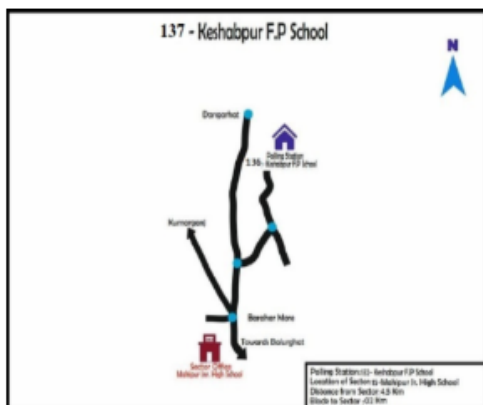

Nazri Naksha