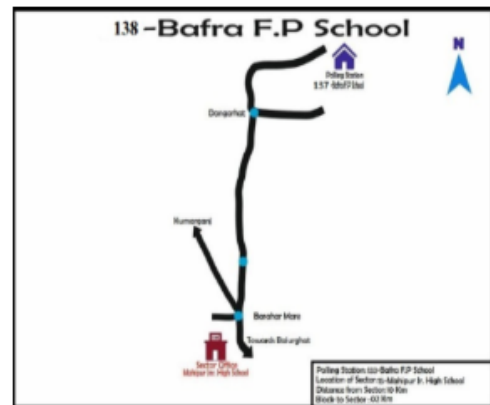

Key MAP View