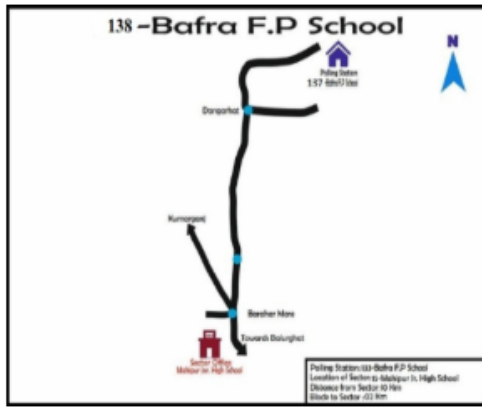

Nazri Naksha