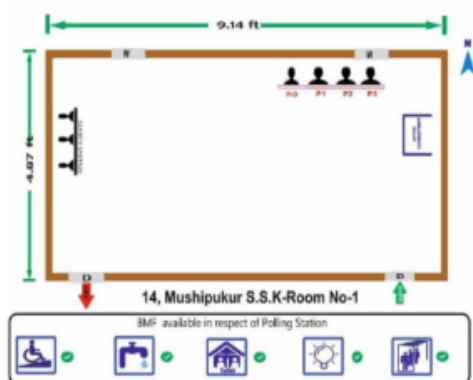

নির্বাচক নিবন্ধন আধিকারিকের স্বাক্ষর

Nazri Naksha

Google Map View

Polling Station Building Front View

Polling Station Front View

Cad View

Key MAP View

বিধানসভা নির্বাচনকেন্দ্রের নং, নাম : 38-কুমারগঞ্জ
ভাগ নং, নাম : 1-বেলহুদী পশ্চিম পাড়া