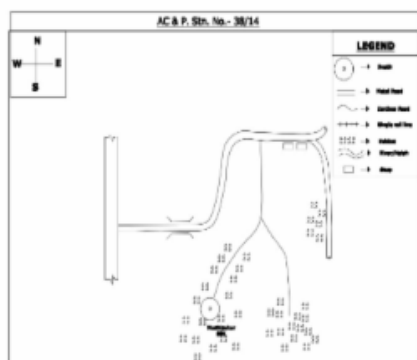

নির্বাচক নিবন্ধন আধিকারিকের স্বাক্ষর

Nazri Naksha

Google Map View

Polling Station Building Front View

Polling Station Front View

Cad View

Key MAP View

বিধানসভা নির্বাচনকেন্দ্রের নং, নাম : 38-কুমারগঞ্জ
ভাগ নং, নাম : 1-বেলহুদী পশ্চিম পাড়া