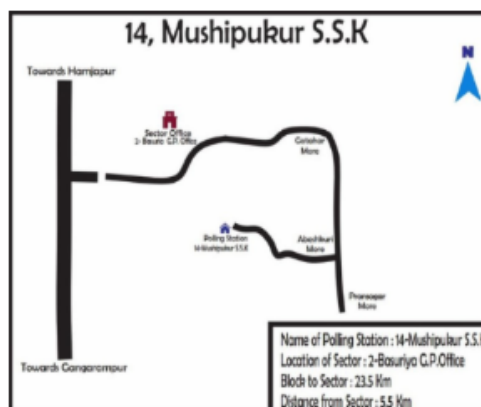

নির্বাচক নিবন্ধন আধিকারিকের স্বাক্ষর

Nazri Naksha

Google Map View

Polling Station Building Front View

Polling Station Front View

Cad View

Key MAP View

বিধানসভা নির্বাচনকেন্দ্রের নং, নাম : 38-কুমারগঞ্জ
ভাগ নং, নাম : 1-বেলহুদী পশ্চিম পাড়া