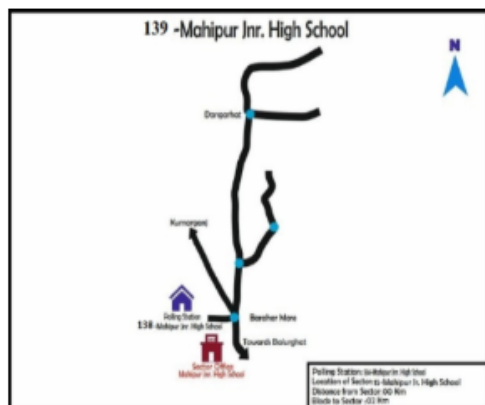

Nazri Naksha