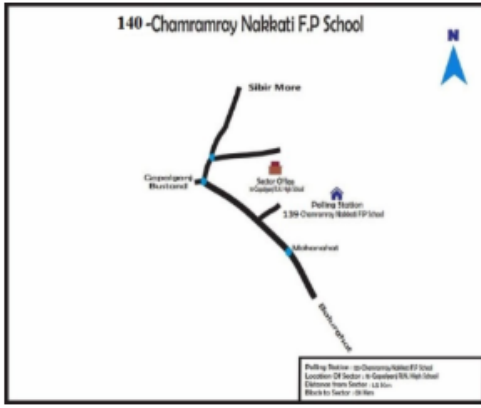

Nazri Naksha