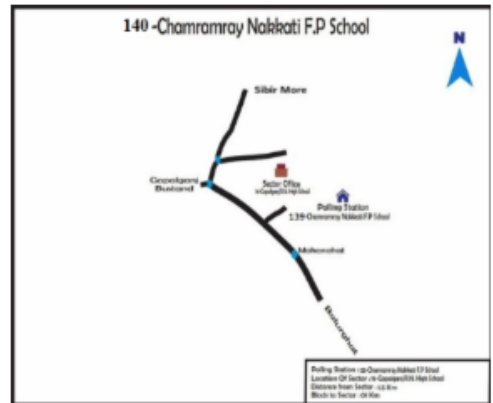

Key MAP View