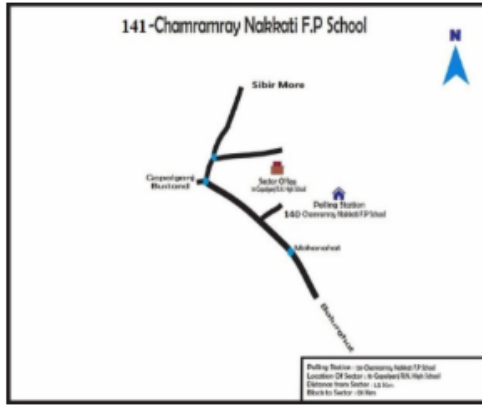

Nazri Naksha