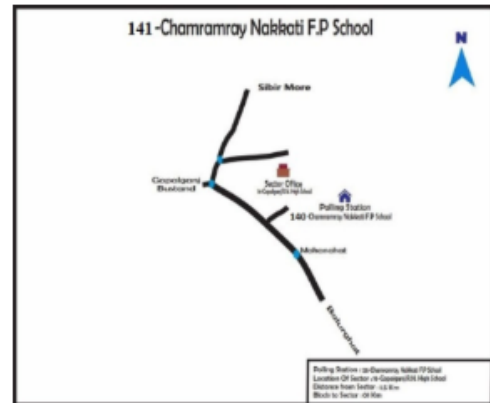

Key MAP View