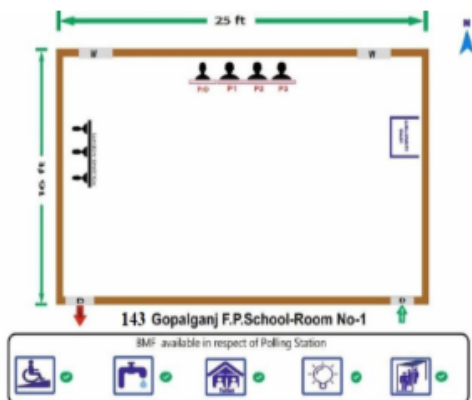

নির্বাচক নিবন্ধন আধিকারিকের স্বাক্ষর

Nazri Naksha

Google Map View

Polling Station Building Front View

Polling Station Front View

Cad View

Key MAP View

1	IUS2019255	নাম : মনু আগরওয়ালা পিতার নাম: ওমপ্রকাশ আগরওয়ালা বাড়ির নং : n0020 বয়স : 47 লিঙ্গ : পুরুষ	ফটো উপলব্ধ	2	IUS2220630	নাম : কেশব আগরওয়ালা পিতার নাম: মনু আগরওয়ালা বাড়ির নং : এন0020 বয়স : 22 লিঙ্গ : পুরুষ	ফটো উপলব্ধ	3	IUS2019123	নাম : ওমপ্রকাশ আগরওয়ালা পিতার নাম: নানুরাম আগরওয়ালা বাড়ির নং : n0020 বয়স : 74 লিঙ্গ : পুরুষ	ফটো উপলব্ধ	
Q	4	BYB2144939	নাম : রিংকি আগরওয়ালা স্বামীর নাম: মনু আগরওয়ালা বাড়ির নং : বয়স : 45 লিঙ্গ : মহিলা	ফটো উপলব্ধ	5	BYB2390896	নাম : প্রিয়া আগরওয়ালা স্বামীর নাম: রতন আগরওয়ালা বাড়ির নং : n0082 বয়স : 42 লিঙ্গ : মহিলা	ফটো উপলব্ধ	6	WB/06/037/363385	নাম : বিনোদ আগরওয়ালা পিতার নাম: পুরণমল আগরওয়ালা বাড়ির নং : n0025 বয়স : 63 লিঙ্গ : পুরুষ	ফটো উপলব্ধ
7	WB/06/037/363397	নাম : বিন্দু আগরওয়ালা স্বামীর নাম: মনু আগরওয়ালা বাড়ির নং : n0025 বয়স : 64 লিঙ্গ : মহিলা	ফটো উপলব্ধ	8	IUS1840008	নাম : কালিদাস রায় পিতার নাম: করনাথ রায় বাড়ির নং : এন0025 বয়স : 58 লিঙ্গ : পুরুষ	ফটো উপলব্ধ	9	WB/06/037/363305	নাম : রতন আগরওয়ালা পিতার নাম: তারাচাঁদ আগরওয়ালা বাড়ির নং : n0082 বয়স : 53 লিঙ্গ : পুরুষ	ফটো উপলব্ধ	
10	WB/06/037/363398	নাম : গঙ্গা আগরওয়ালা স্বামীর নাম: বিশ্বস্তর আগরওয়ালা বাড়ির নং : n0026 বয়স : 59 লিঙ্গ : মহিলা	ফটো উপলব্ধ	11	BYB2303980	নাম : সঞ্জয় আগরওয়ালা পিতার নাম: শ্যাম সুন্দর বাড়ির নং : n0025 বয়স : 38 লিঙ্গ : পুরুষ	ফটো উপলব্ধ	12	WB/06/037/363358	নাম : রেখাদেবী আগরওয়ালা স্বামীর নাম: বিহারীলাল আগরওয়ালা বাড়ির নং : n0082 বয়স : 63 লিঙ্গ : মহিলা	ফটো উপলব্ধ	
13	WB/06/037/363546	নাম : শ্যামসুন্দর আগরওয়ালা পিতার নাম: পুরণমল আগরওয়ালা বাড়ির নং : n0025 বয়স : 72 লিঙ্গ : পুরুষ	ফটো উপলব্ধ	14	IUS2280477	নাম : মৌসম আগরওয়ালা পিতার নাম: রতন আগরওয়ালা বাড়ির নং : এন0065 বয়স : 20 লিঙ্গ : পুরুষ	ফটো উপলব্ধ	15	BYB2439610	নাম : মোহন আগরওয়ালা পিতার নাম: শ্যাম সুন্দর আগরওয়ালা বাড়ির নং : n0025 বয়স : 37 লিঙ্গ : পুরুষ	ফটো উপলব্ধ	
16	IUS1381151	নাম : মান্নু দাস পিতার নাম: পরিতোষ দাস বাড়ির নং : এন0025 বয়স : 30 লিঙ্গ : পুরুষ	ফটো উপলব্ধ	17	BYB2439750	নাম : পিংকি আগরওয়ালা স্বামীর নাম: বিনোদ আগরওয়ালা বাড়ির নং : n0025 বয়স : 44 লিঙ্গ : মহিলা	ফটো উপলব্ধ	18	WB/06/037/363251	নাম : নির্মাল আগরওয়ালা পিতার নাম: পুরণমল আগরওয়ালা বাড়ির নং : n0025 বয়স : 60 লিঙ্গ : পুরুষ	ফটো উপলব্ধ	
19	IUS1935444	নাম : বাপী দাস স্বামীর নাম: পরিতোষ দাস বাড়ির নং : এন0025 বয়স : 50 লিঙ্গ : মহিলা	ফটো উপলব্ধ	20	WB/06/037/363371	নাম : বিশ্বস্তর আগরওয়ালা পিতার নাম: পুরণমল আগরওয়ালা বাড়ির নং : n0026 বয়স : 65 লিঙ্গ : পুরুষ	ফটো উপলব্ধ	21	IUS2165264	নাম : নিরুপম রায় পিতার নাম: কালিদাস রায় বাড়ির নং : এন0025 বয়স : 23 লিঙ্গ : পুরুষ	ফটো উপলব্ধ	
22	IUS2235398	নাম : কোয়েল রায় পিতার নাম: কালিদাস রায় বাড়ির নং : এন0025 বয়স : 21 লিঙ্গ : মহিলা	ফটো উপলব্ধ	23	IUS1380922	নাম : মুকেশ আগরওয়ালা পিতার নাম: শ্যাম সুন্দর আগরওয়ালা বাড়ির নং : n0025 বয়স : 31 লিঙ্গ : পুরুষ	ফটো উপলব্ধ	24	IUS1935741	নাম : কণিকা মন্ডল স্বামীর নাম: মিলন মন্ডল বাড়ির নং : n0022 বয়স : 67 লিঙ্গ : মহিলা	ফটো উপলব্ধ	
25	IUS1943422	নাম : মিলন কুমার মন্ডল পিতার নাম: সুধীর কুমার মন্ডল বাড়ির নং : n0022 বয়স : 79 লিঙ্গ : পুরুষ	ফটো উপলব্ধ	26	BYB6854715	নাম : বরণ কুমার মন্ডল পিতার নাম: মিলন কুমার মন্ডল বাড়ির নং : n0022 বয়স : 46 লিঙ্গ : পুরুষ	ফটো উপলব্ধ	27	IUS1034016	নাম : পিউলি সাহা মন্ডল স্বামীর নাম: বরণ কুমার মন্ডল বাড়ির নং : n0022 বয়স : 39 লিঙ্গ : মহিলা	ফটো উপলব্ধ	
28	IUS1033943	নাম : রানু মন্ডল (সাহা) স্বামীর নাম: দিলীপ সাহা বাড়ির নং : n0186 বয়স : 34 লিঙ্গ : মহিলা	ফটো উপলব্ধ	29	WB/06/037/360567	নাম : দিলীপ সাহা পিতার নাম: শ্যামাচরন সাহা বাড়ির নং : এন0186 বয়স : 52 লিঙ্গ : পুরুষ	ফটো উপলব্ধ	30	IUS2197044	নাম : রত্নদীপ সাহা পিতার নাম: প্রদীপ সাহা বাড়ির নং : এন0186 বয়স : 22 লিঙ্গ : পুরুষ	ফটো উপলব্ধ	