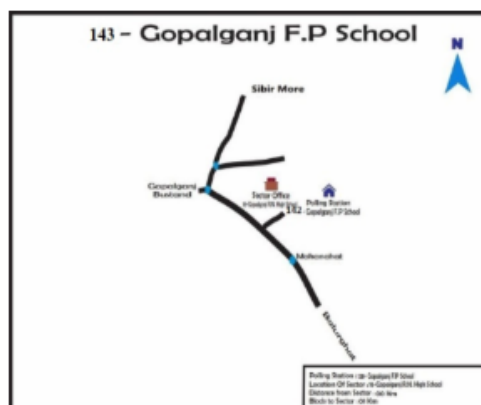

Cad View

Key MAP View