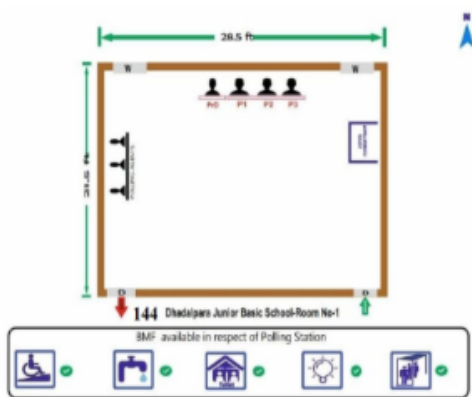

নির্বাচক নিবন্ধন আধিকারিকের স্বাক্ষর

Nazri Naksha

Google Map View

Polling Station Building Front View

Polling Station Front View

Cad View

Key MAP View

1 নাম : অমল কর্মকার পিতার নাম: রতন কর্মকার বাড়ির নং : এন0016 বয়স : 24 লিঙ্গ : পুরুষ	IUS2148393 ফটো উপলব্ধ	2 নাম : বাপী কর্মকার স্বামীর নাম: রবীন কর্মকার বাড়ির নং : n0014 বয়স : 39 লিঙ্গ : মহিলা	BYB2393296 ফটো উপলব্ধ	3 নাম : সুনীল কর্মকার পিতার নাম: বালক কর্মকার বাড়ির নং : n0015 বয়স : 50 লিঙ্গ : পুরুষ	WB/06/037/384167 ফটো উপলব্ধ
4 নাম : বিনয় কর্মকার মায়ের নাম: সুনীয়া কর্মকার বাড়ির নং : n0008 বয়স : 40 লিঙ্গ : পুরুষ	IUS0630103 ফটো উপলব্ধ	5 নাম : বিজলী কর্মকার পিতার নাম: বালক কর্মকার বাড়ির নং : n0013 বয়স : 35 লিঙ্গ : মহিলা	IUS1034370 ফটো উপলব্ধ	6 নাম : বালক কর্মকার পিতার নাম: দরবারী কর্মকার বাড়ির নং : n0013 বয়স : 86 লিঙ্গ : পুরুষ	WB/06/037/384161 ফটো উপলব্ধ
7 নাম : সুরেন কর্মকার পিতার নাম: বালক কর্মকার বাড়ির নং : n0013 বয়স : 55 লিঙ্গ : পুরুষ	WB/06/037/384185 ফটো উপলব্ধ	8 নাম : সুমিত কর্মকার পিতার নাম: নির্মল কর্মকার বাড়ির নং : n0058 বয়স : 28 লিঙ্গ : পুরুষ	IUS1614189 ফটো উপলব্ধ	9 নাম : রবীন কর্মকার পিতার নাম: বালক কর্মকার বাড়ির নং : n0014 বয়স : 52 লিঙ্গ : পুরুষ	WB/06/037/384468 ফটো উপলব্ধ
10 নাম : রতন কর্মকার পিতার নাম: উদয় কর্মকার বাড়ির নং : n0016 বয়স : 54 লিঙ্গ : পুরুষ	BYB0735258 ফটো উপলব্ধ	11 নাম : নির্মল কর্মকার পিতার নাম: গনেশ কর্মকার বাড়ির নং : n0058 বয়স : 66 লিঙ্গ : পুরুষ	WB/06/037/384332 ফটো উপলব্ধ	12 নাম : অঞ্জলী কর্মকার স্বামীর নাম: নির্মল কর্মকার বাড়ির নং : n0058 বয়স : 56 লিঙ্গ : মহিলা	WB/06/037/384318 ফটো উপলব্ধ
13 নাম : মানিক কর্মকার পিতার নাম: সুরেন কর্মকার বাড়ির নং : n0013 বয়স : 26 লিঙ্গ : পুরুষ	IUS1730407 ফটো উপলব্ধ	14 নাম : মন্থক কর্মকার মায়ের নাম: মনিলা কর্মকার বাড়ির নং : n0008 বয়স : 45 লিঙ্গ : পুরুষ	IUS1109693 ফটো উপলব্ধ	15 নাম : বিটু কর্মকার পিতার নাম: নির্মল কর্মকার বাড়ির নং : n0058 বয়স : 30 লিঙ্গ : পুরুষ	IUS1450840 ফটো উপলব্ধ
16 নাম : পনিমা কর্মকার স্বামীর নাম: সুনীল কর্মকার বাড়ির নং : n0015 বয়স : 40 লিঙ্গ : মহিলা	IUS1730647 ফটো উপলব্ধ	17 নাম : অনিতা কর্মকার স্বামীর নাম: সুরেন কর্মকার বাড়ির নং : n0013 বয়স : 45 লিঙ্গ : মহিলা	BYB1558436 ফটো উপলব্ধ	18 নাম : সমর কর্মকার পিতার নাম: রতন কর্মকার বাড়ির নং : N0016 বয়স : 25 লিঙ্গ : পুরুষ	IUS2055341 ফটো উপলব্ধ
19 নাম : প্রসেনজিত কিস্কু মায়ের নাম: ববিতা হেমরম বাড়ির নং : এন0074 বয়স : 25 লিঙ্গ : পুরুষ	IUS2197523 ফটো উপলব্ধ	20 নাম : চিরঞ্জীত কিস্কু পিতার নাম: মুংলু কিস্কু বাড়ির নং : এন0184 বয়স : 28 লিঙ্গ : পুরুষ	IUS2197556 ফটো উপলব্ধ	21 নাম : মানসী কিস্কু পিতার নাম: চন্ডা কিস্কু বাড়ির নং : এন0075 বয়স : 25 লিঙ্গ : মহিলা	IUS2197317 ফটো উপলব্ধ
22 নাম : সুমিত কিস্কু পিতার নাম: শিবলাল কিস্কু বাড়ির নং : এন0285 বয়স : 24 লিঙ্গ : মহিলা	IUS2197572 ফটো উপলব্ধ	23 নাম : মমতা সরেন স্বামীর নাম: সামনাথ সরেন বাড়ির নং : n0074 বয়স : 34 লিঙ্গ : মহিলা	IUS1648773 ফটো উপলব্ধ	24 নাম : কবিতা কিস্কু পিতার নাম: জেঠু কিস্কু বাড়ির নং : এন0124 বয়স : 24 লিঙ্গ : মহিলা	IUS2271112 ফটো উপলব্ধ
25 নাম : শিবলাল কিস্কু পিতার নাম: লক্ষন কিস্কু বাড়ির নং : n0285 বয়স : 62 লিঙ্গ : পুরুষ	IUS1936665 ফটো উপলব্ধ	26 নাম : বাসন্তী কিস্কু স্বামীর নাম: সোম হেমরম বাড়ির নং : n0079 বয়স : 61 লিঙ্গ : মহিলা	WB/06/037/384394 ফটো উপলব্ধ	27 নাম : মানসি কিস্কু পিতার নাম: টুইলা কিস্কু বাড়ির নং : এন0093 বয়স : 27 লিঙ্গ : মহিলা	IUS2089258 ফটো উপলব্ধ
28 নাম : মালতী কিস্কু স্বামীর নাম: মহাশয় মুরমু বাড়ির নং : n0271 বয়স : 35 লিঙ্গ : মহিলা	IUS1284710 ফটো উপলব্ধ	29 নাম : সোনামুনী মুরমু স্বামীর নাম: দিপক কিস্কু বাড়ির নং : এন0074 বয়স : 25 লিঙ্গ : মহিলা	IUS2197598 ফটো উপলব্ধ	30 নাম : দিপক কিস্কু পিতার নাম: রমেশ কিস্কু বাড়ির নং : এন0074 বয়স : 30 লিঙ্গ : পুরুষ	IUS1614221 ফটো উপলব্ধ