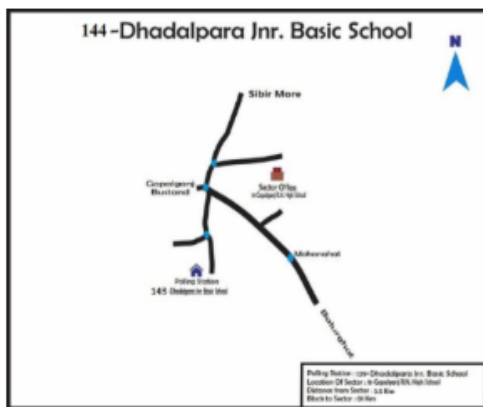

Nazri Naksha