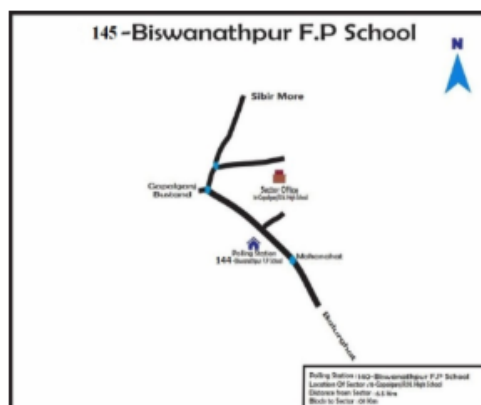

Key MAP View