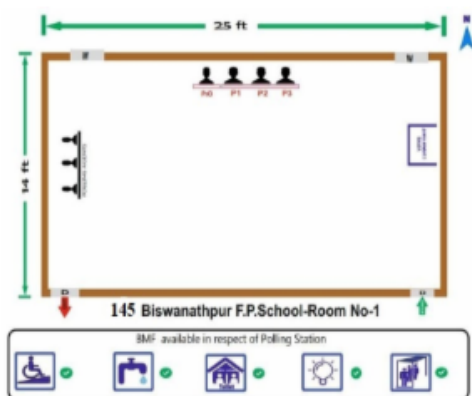

নির্বাচক নিবন্ধন আধিকারিকের স্বাক্ষর

Nazri Naksha

Google Map View

Polling Station Building Front View

Polling Station Front View

Cad View

Key MAP View

1 নাম : জামাল মণ্ডল পিতার নাম : মফিজ মণ্ডল বাড়ির নং : এন0000 বয়স : 53 লিঙ্গ : পুরুষ ফটো উপলব্ধ	WB/06/037/390899	2 নাম : সুরজিত পাহান পিতার নাম : হরেন পাহান বাড়ির নং : এন000 বয়স : 26 লিঙ্গ : পুরুষ ফটো উপলব্ধ	IUS2243327	3 নাম : হাজেরা বেগম স্বামীর নাম : মকলেজ মন্ডল বাড়ির নং : এন0000 বয়স : 41 লিঙ্গ : মহিলা ফটো উপলব্ধ	IUS1759992
4 নাম : আখিরুল হক পিতার নাম : দারিজুল মোল্লা বাড়ির নং : n0070 বয়স : 47 লিঙ্গ : পুরুষ ফটো উপলব্ধ	IUS1110055	5 নাম : এসমিনতারা বিবি স্বামীর নাম : জামাল মণ্ডল বাড়ির নং : এন0000 বয়স : 51 লিঙ্গ : মহিলা ফটো উপলব্ধ	WB/06/037/390767	6 নাম : ইনামুল মন্ডল পিতার নাম : হামিদুল মন্ডল বাড়ির নং : 3 বয়স : 28 লিঙ্গ : পুরুষ ফটো উপলব্ধ	IUS1648807
7 নাম : হিপজুর মন্ডল পিতার নাম : কেরামত মন্ডল বাড়ির নং : এন0000 বয়স : 30 লিঙ্গ : পুরুষ ফটো উপলব্ধ	IUS1382076	8 নাম : মমিনুর মন্ডল পিতার নাম : জফির উদ্দিন মন্ডল বাড়ির নং : এন0000 বয়স : 49 লিঙ্গ : পুরুষ ফটো উপলব্ধ	IUS1034438	9 নাম : রাহেতন বিবি স্বামীর নাম : জফিরউদ্দীন মণ্ডল বাড়ির নং : এন0000 বয়স : 69 লিঙ্গ : মহিলা ফটো উপলব্ধ	WB/06/037/390851
10 নাম : আজিমা বিবি স্বামীর নাম : মমিনুল মন্ডল বাড়ির নং : এন0000 বয়স : 29 লিঙ্গ : মহিলা ফটো উপলব্ধ	IUS1451558	11 নাম : নাজমুল মন্ডল পিতার নাম : জামাল মন্ডল বাড়ির নং : এন0000 বয়স : 28 লিঙ্গ : পুরুষ ফটো উপলব্ধ	IUS1731181	12 নাম : রকিয়া বিবি স্বামীর নাম : নজরুল মণ্ডল বাড়ির নং : এন000 বয়স : 51 লিঙ্গ : মহিলা ফটো উপলব্ধ	IUS1937556
13 নাম : রাজ্জাক সরকার পিতার নাম : ফয়েজ সরকার বাড়ির নং : n0002 বয়স : 33 লিঙ্গ : পুরুষ ফটো উপলব্ধ	IUS1192160	14 নাম : কনিকা পাহান স্বামীর নাম : অজিত পাহান বাড়ির নং : এন0000 বয়স : 26 লিঙ্গ : মহিলা ফটো উপলব্ধ	RBT1902311	15 নাম : উলফাতুন বিবি স্বামীর নাম : মোসলেম মন্ডল বাড়ির নং : n0215 বয়স : 41 লিঙ্গ : মহিলা ফটো উপলব্ধ	BYB1876945
16 নাম : কেরামত মণ্ডল পিতার নাম : খামিরুদ্দীন মণ্ডল বাড়ির নং : এন0000 বয়স : 56 লিঙ্গ : পুরুষ ফটো উপলব্ধ	WB/06/037/390724	17 নাম : রেজিয়া খান্না বিবি স্বামীর নাম : আসরাফ মন্ডল বাড়ির নং : N020 বয়স : 39 লিঙ্গ : মহিলা ফটো উপলব্ধ	IUS1192095	18 নাম : পিয়ারুল মন্ডল পিতার নাম : হামিদুল মন্ডল বাড়ির নং : এন0000 বয়স : 24 লিঙ্গ : পুরুষ ফটো উপলব্ধ	IUS2220184
19 নাম : মৌসুমী বিবি স্বামীর নাম : হিপজুর মন্ডল বাড়ির নং : এন0000 বয়স : 47 লিঙ্গ : মহিলা ফটো উপলব্ধ	IUS1845635	20 নাম : রবিদাস কিসকু পিতার নাম : শিবচরন কিসকু বাড়ির নং : n0015 বয়স : 43 লিঙ্গ : পুরুষ ফটো উপলব্ধ	BYB1627603	21 নাম : বিষরতী পাহান স্বামীর নাম : সুশান্ত পাহান বাড়ির নং : এন0000 বয়স : 43 লিঙ্গ : মহিলা ফটো উপলব্ধ	TFC1025402
22 নাম : রাজিরুল হক পিতার নাম : দারিজুল মোল্লা বাড়ির নং : n0070 বয়স : 42 লিঙ্গ : পুরুষ ফটো উপলব্ধ	IUS1381631	23 নাম : ইনিফা বিবি স্বামীর নাম : হামিদুল বাড়ির নং : n0001 বয়স : 49 লিঙ্গ : মহিলা ফটো উপলব্ধ	WB/06/037/390316	24 নাম : নুরনহার বিবি স্বামীর নাম : গফুর মণ্ডল বাড়ির নং : n0008 বয়স : 79 লিঙ্গ : মহিলা ফটো উপলব্ধ	WB/06/037/390980
25 নাম : রথীন বান্ধে পিতার নাম : রমেশ বান্ধে বাড়ির নং : n0015 বয়স : 42 লিঙ্গ : পুরুষ ফটো উপলব্ধ	IUS0640359	26 নাম : জুরিয়া বিবি স্বামীর নাম : দারিজুল মোল্লা বাড়ির নং : n0070 বয়স : 61 লিঙ্গ : মহিলা ফটো উপলব্ধ	IUS1937028	27 নাম : রেহেনা বিবি স্বামীর নাম : ফয়েজ সরকার বাড়ির নং : n0002 বয়স : 59 লিঙ্গ : মহিলা ফটো উপলব্ধ	IUS2159937
28 নাম : নুরআলাম মণ্ডল পিতার নাম : গফুর মণ্ডল বাড়ির নং : n0008 বয়স : 51 লিঙ্গ : পুরুষ ফটো উপলব্ধ	WB/06/037/390613	29 নাম : শচীন বান্ধে পিতার নাম : রমেশ বান্ধে বাড়ির নং : n0015 বয়স : 42 লিঙ্গ : পুরুষ ফটো উপলব্ধ	IUS0640367	30 নাম : মাফুজা বিবি স্বামীর নাম : ওফাজদ্দিন মণ্ডল বাড়ির নং : n0211 বয়স : 55 লিঙ্গ : মহিলা ফটো উপলব্ধ	WB/06/037/390773