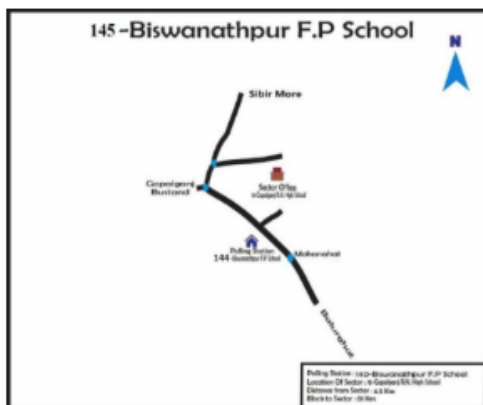

Nazri Naksha