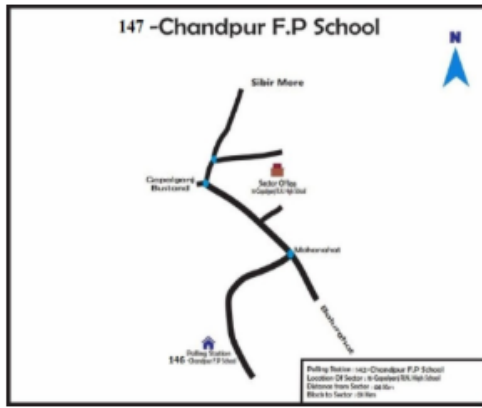

Nazri Naksha