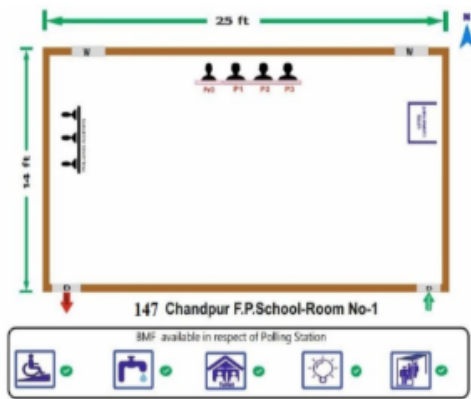

নির্বাচক নিবন্ধন আধিকারিকের স্বাক্ষর

Nazri Naksha

Google Map View

Polling Station Building Front View

Polling Station Front View

Cad View

Key MAP View

1	BYB2440832	নাম : চম্পা রায় পিতার নাম: শচীন রায় বাড়ির নং : n0040 বয়স : 39 লিঙ্গ : মহিলা	ফটো উপলব্ধ	2	WB/06/037/387220	নাম : স্বর্নময়ী রায় স্বামীর নাম: শচীন রায় বাড়ির নং : n0040 বয়স : 59 লিঙ্গ : মহিলা	ফটো উপলব্ধ	3	WB/06/037/387156	নাম : শচীন রায় পিতার নাম: শিবচরন রায় বাড়ির নং : n0040 বয়স : 65 লিঙ্গ : পুরুষ	ফটো উপলব্ধ
4	IUS1760057	নাম : সন্ধ্যা আধিকারী(রায়) স্বামীর নাম: অশোক রায় বাড়ির নং : n0166 বয়স : 26 লিঙ্গ : মহিলা	ফটো উপলব্ধ	5	WB/06/037/387363	নাম : ডাক্তার কিস্কু পিতার নাম: জেঠা কিস্কু বাড়ির নং : n0110 বয়স : 59 লিঙ্গ : পুরুষ	ফটো উপলব্ধ	6	WB/06/037/387511	নাম : সোনা হাঁসদা স্বামীর নাম: ডাক্তার কিস্কু বাড়ির নং : n0110 বয়স : 56 লিঙ্গ : মহিলা	ফটো উপলব্ধ
7	IUS1192442	নাম : মিঠুন কিস্কু পিতার নাম: ডাক্তার কিস্কু বাড়ির নং : n0110 বয়স : 41 লিঙ্গ : পুরুষ	ফটো উপলব্ধ	8	IUS1615087	নাম : দিলীপ কিস্কু পিতার নাম: ডাক্তার কিস্কু বাড়ির নং : n0110 বয়স : 32 লিঙ্গ : পুরুষ	ফটো উপলব্ধ	9	IUS1760040	নাম : গনেশ চৌধুরী পিতার নাম: রামচরন চৌধুরী বাড়ির নং : n0165 বয়স : 52 লিঙ্গ : পুরুষ	ফটো উপলব্ধ
10	IUS2196467	নাম : বিষয়া রায় স্বামীর নাম: জয় দাস বাড়ির নং : এন0026 বয়স : 24 লিঙ্গ : মহিলা	ফটো উপলব্ধ	11	BYB1626969	নাম : কমল চৌধুরী পিতার নাম: রামচরন চৌধুরী বাড়ির নং : n0014 বয়স : 44 লিঙ্গ : পুরুষ	ফটো উপলব্ধ	12	BYB2154276	নাম : ষষ্ঠী চৌধুরী স্বামীর নাম: কমল চৌধুরী বাড়ির নং : n0014 বয়স : 40 লিঙ্গ : মহিলা	ফটো উপলব্ধ
13	IUS2147114	নাম : রিপন মন্ডল পিতার নাম: রবীন্দ্র নাথ মন্ডল বাড়ির নং : এন0025 বয়স : 23 লিঙ্গ : পুরুষ	ফটো উপলব্ধ	14	IUS2057719	নাম : সুমন রায় পিতার নাম: কৃষ্ণপদ রায় বাড়ির নং : N0026 বয়স : 24 লিঙ্গ : মহিলা	ফটো উপলব্ধ	15	IUS1707009	নাম : স্নাতা চৌধুরী পিতার নাম: শিবেন চৌধুরী বাড়ির নং : এন0000 বয়স : 28 লিঙ্গ : মহিলা	ফটো উপলব্ধ
16	WB/06/037/387865	নাম : রুগনিয়া চৌধুরী স্বামীর নাম: রাজকুমার চৌধুরী বাড়ির নং : n0022 বয়স : 53 লিঙ্গ : মহিলা	ফটো উপলব্ধ	17	WB/06/037/387257	নাম : সুলভিয়া চৌধুরী স্বামীর নাম: রামচরন চৌধুরী বাড়ির নং : n0014 বয়স : 63 লিঙ্গ : মহিলা	ফটো উপলব্ধ	18	IUS2282150	নাম : মিলন চৌধুরী পিতার নাম: কমল চৌধুরী বাড়ির নং : 148 বয়স : 20 লিঙ্গ : পুরুষ	ফটো উপলব্ধ
19	IUS0644559	নাম : শ্রীনাথ চৌধুরী পিতার নাম: নারায়ন চৌধুরী বাড়ির নং : n0026 বয়স : 61 লিঙ্গ : পুরুষ	ফটো উপলব্ধ	20	IUS1192392	নাম : মিঠুন চৌধুরী পিতার নাম: শ্রীনাথ চৌধুরী বাড়ির নং : n0026 বয়স : 34 লিঙ্গ : পুরুষ	ফটো উপলব্ধ	21	WB/06/037/387797	নাম : গোলাপী চৌধুরী স্বামীর নাম: টুইল চৌধুরী বাড়ির নং : n0025 বয়স : 56 লিঙ্গ : মহিলা	ফটো উপলব্ধ
22	IUS1285766	নাম : দুলালী মাল্লা মায়ের নাম: গুলিয়া চৌধুরী বাড়ির নং : n0025 বয়স : 44 লিঙ্গ : মহিলা	ফটো উপলব্ধ	23	IUS1451806	নাম : মালতী টুডু পিতার নাম: রেস্কা টুডু বাড়ির নং : n0114 বয়স : 40 লিঙ্গ : মহিলা	ফটো উপলব্ধ	24	IUS1614999	নাম : শান্তি টুডু পিতার নাম: রাখাল টুডু বাড়ির নং : n0121 বয়স : 32 লিঙ্গ : মহিলা	ফটো উপলব্ধ
25	BYB2154284	নাম : রাবন টুডু পিতার নাম: রেস্কা টুডু বাড়ির নং : n0114 বয়স : 40 লিঙ্গ : পুরুষ	ফটো উপলব্ধ	26	IUS1615061	নাম : দিপালী কিস্কু স্বামীর নাম: রাবন টুডু বাড়ির নং : n0114 বয়স : 30 লিঙ্গ : মহিলা	ফটো উপলব্ধ	27	IUS1760065	নাম : মুংলী টুডু স্বামীর নাম: দিলীপ কিস্কু বাড়ির নং : n0110 বয়স : 28 লিঙ্গ : মহিলা	ফটো উপলব্ধ
28	WB/06/037/387570	নাম : ফুল হেমরম স্বামীর নাম: রাখাল টুডু বাড়ির নং : n0121 বয়স : 73 লিঙ্গ : মহিলা	ফটো উপলব্ধ	29	BYB2152981	নাম : বিশ্বনাথ টুডু পিতার নাম: রাখাল টুডু বাড়ির নং : n0121 বয়স : 46 লিঙ্গ : পুরুষ	ফটো উপলব্ধ	30	WB/06/037/387901	নাম : অঞ্জলী দাস স্বামীর নাম: হীরা লাল দাস বাড়ির নং : n0023 বয়স : 75 লিঙ্গ : মহিলা	ফটো উপলব্ধ