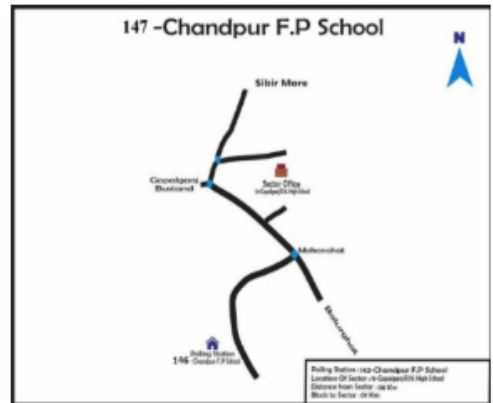

নির্বাচক নিবন্ধন আধিকারিকের স্বাক্ষর

Nazri Naksha

Google Map View

Polling Station Building Front View

Polling Station Front View

Cad View

Key MAP View

1	BYB2440832	নাম : চম্পা রায় পিতার নাম: শচীন রায় বাড়ির নং : n0040 বয়স : 39 লিঙ্গ : মহিলা	ফটো উপলব্ধ	2	WB/06/037/387220	নাম : স্বর্নময়ী রায় স্বামীর নাম: শচীন রায় বাড়ির নং : n0040 বয়স : 59 লিঙ্গ : মহিলা	ফটো উপলব্ধ	3	WB/06/037/387156	নাম : শচীন রায় পিতার নাম: শিবচরন রায় বাড়ির নং : n0040 বয়স : 65 লিঙ্গ : পুরুষ	ফটো উপলব্ধ
4	IUS1760057	নাম : সন্ধ্যা আধিকারী(রায়) স্বামীর নাম: অশোক রায় বাড়ির নং : n0166 বয়স : 26 লিঙ্গ : মহিলা	ফটো উপলব্ধ	5	WB/06/037/387363	নাম : ডাক্তার কিস্কু পিতার নাম: জেঠা কিস্কু বাড়ির নং : n0110 বয়স : 59 লিঙ্গ : পুরুষ	ফটো উপলব্ধ	6	WB/06/037/387511	নাম : সোনা হাঁসদা স্বামীর নাম: ডাক্তার কিস্কু বাড়ির নং : n0110 বয়স : 56 লিঙ্গ : মহিলা	ফটো উপলব্ধ
7	IUS1192442	নাম : মিঠুন কিস্কু পিতার নাম: ডাক্তার কিস্কু বাড়ির নং : n0110 বয়স : 41 লিঙ্গ : পুরুষ	ফটো উপলব্ধ	8	IUS1615087	নাম : দিলীপ কিস্কু পিতার নাম: ডাক্তার কিস্কু বাড়ির নং : n0110 বয়স : 32 লিঙ্গ : পুরুষ	ফটো উপলব্ধ	9	IUS1760040	নাম : গনেশ চৌধুরী পিতার নাম: রামচরন চৌধুরী বাড়ির নং : n0165 বয়স : 52 লিঙ্গ : পুরুষ	ফটো উপলব্ধ
10	IUS2196467	নাম : বিষয়া রায় স্বামীর নাম: জয় দাস বাড়ির নং : এন0026 বয়স : 24 লিঙ্গ : মহিলা	ফটো উপলব্ধ	11	BYB1626969	নাম : কমল চৌধুরী পিতার নাম: রামচরন চৌধুরী বাড়ির নং : n0014 বয়স : 44 লিঙ্গ : পুরুষ	ফটো উপলব্ধ	12	BYB2154276	নাম : ষষ্ঠী চৌধুরী স্বামীর নাম: কমল চৌধুরী বাড়ির নং : n0014 বয়স : 40 লিঙ্গ : মহিলা	ফটো উপলব্ধ
13	IUS2147114	নাম : রিপন মন্ডল পিতার নাম: রবীন্দ্র নাথ মন্ডল বাড়ির নং : এন0025 বয়স : 23 লিঙ্গ : পুরুষ	ফটো উপলব্ধ	14	IUS2057719	নাম : সুমন রায় পিতার নাম: কৃষ্ণপদ রায় বাড়ির নং : N0026 বয়স : 24 লিঙ্গ : মহিলা	ফটো উপলব্ধ	15	IUS1707009	নাম : স্নাতা চৌধুরী পিতার নাম: শিবেন চৌধুরী বাড়ির নং : এন0000 বয়স : 28 লিঙ্গ : মহিলা	ফটো উপলব্ধ
16	WB/06/037/387865	নাম : রুগনিয়া চৌধুরী স্বামীর নাম: রাজকুমার চৌধুরী বাড়ির নং : n0022 বয়স : 53 লিঙ্গ : মহিলা	ফটো উপলব্ধ	17	WB/06/037/387257	নাম : সুলভিয়া চৌধুরী স্বামীর নাম: রামচরন চৌধুরী বাড়ির নং : n0014 বয়স : 63 লিঙ্গ : মহিলা	ফটো উপলব্ধ	18	IUS2282150	নাম : মিলন চৌধুরী পিতার নাম: কমল চৌধুরী বাড়ির নং : 148 বয়স : 20 লিঙ্গ : পুরুষ	ফটো উপলব্ধ
19	IUS0644559	নাম : শ্রীনাথ চৌধুরী পিতার নাম: নারায়ন চৌধুরী বাড়ির নং : n0026 বয়স : 61 লিঙ্গ : পুরুষ	ফটো উপলব্ধ	20	IUS1192392	নাম : মিঠুন চৌধুরী পিতার নাম: শ্রীনাথ চৌধুরী বাড়ির নং : n0026 বয়স : 34 লিঙ্গ : পুরুষ	ফটো উপলব্ধ	21	WB/06/037/387797	নাম : গোলাপী চৌধুরী স্বামীর নাম: টুইল চৌধুরী বাড়ির নং : n0025 বয়স : 56 লিঙ্গ : মহিলা	ফটো উপলব্ধ
22	IUS1285766	নাম : দুলালী মাল্লা মায়ের নাম: গুলিয়া চৌধুরী বাড়ির নং : n0025 বয়স : 44 লিঙ্গ : মহিলা	ফটো উপলব্ধ	23	IUS1451806	নাম : মালতী টুডু পিতার নাম: রেস্কা টুডু বাড়ির নং : n0114 বয়স : 40 লিঙ্গ : মহিলা	ফটো উপলব্ধ	24	IUS1614999	নাম : শান্তি টুডু পিতার নাম: রাখাল টুডু বাড়ির নং : n0121 বয়স : 32 লিঙ্গ : মহিলা	ফটো উপলব্ধ
25	BYB2154284	নাম : রাবন টুডু পিতার নাম: রেস্কা টুডু বাড়ির নং : n0114 বয়স : 40 লিঙ্গ : পুরুষ	ফটো উপলব্ধ	26	IUS1615061	নাম : দিপালী কিস্কু স্বামীর নাম: রাবন টুডু বাড়ির নং : n0114 বয়স : 30 লিঙ্গ : মহিলা	ফটো উপলব্ধ	27	IUS1760065	নাম : মুংলী টুডু স্বামীর নাম: দিলীপ কিস্কু বাড়ির নং : n0110 বয়স : 28 লিঙ্গ : মহিলা	ফটো উপলব্ধ
28	WB/06/037/387570	নাম : ফুল হেমরম স্বামীর নাম: রাখাল টুডু বাড়ির নং : n0121 বয়স : 73 লিঙ্গ : মহিলা	ফটো উপলব্ধ	29	BYB2152981	নাম : বিশ্বনাথ টুডু পিতার নাম: রাখাল টুডু বাড়ির নং : n0121 বয়স : 46 লিঙ্গ : পুরুষ	ফটো উপলব্ধ	30	WB/06/037/387901	নাম : অঞ্জলী দাস স্বামীর নাম: হীরা লাল দাস বাড়ির নং : n0023 বয়স : 75 লিঙ্গ : মহিলা	ফটো উপলব্ধ