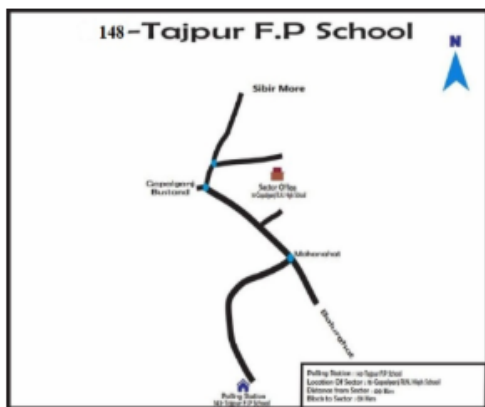

Nazri Naksha