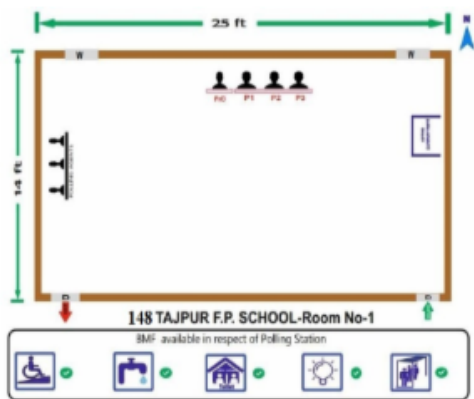

নির্বাচক নিবন্ধন আধিকারিকের স্বাক্ষর

Nazri Naksha

Google Map View

Polling Station Building Front View

Polling Station Front View

Cad View

Key MAP View

1 নাম : অনুপ সরেন পিতার নাম: লক্ষীন্দার সরেন বাড়ির নং : এন0155 বয়স : 24 লিঙ্গ : পুরুষ ফটো উপলব্ধ	IUS2255628	2 নাম : ছমিরণ বেওয়া পিতার নাম: গফুর মণ্ডল বাড়ির নং : n0155 বয়স : 90 লিঙ্গ : মহিলা ফটো উপলব্ধ	IUS1938224	3 নাম : লক্ষ্মিন্দর সরেন পিতার নাম: যতীন সরেন বাড়ির নং : n0155 বয়স : 43 লিঙ্গ : পুরুষ ফটো উপলব্ধ	BYB2153286
4 নাম : হিবজুর রহমান আনছারি পিতার নাম: আব্দুর রহমান আনছারি বাড়ির নং : n0166 বয়স : 28 লিঙ্গ : পুরুষ ফটো উপলব্ধ	IUS1615137	5 নাম : আব্দুর রহমান আনছারি পিতার নাম: গফুর মণ্ডল বাড়ির নং : n0166 বয়স : 39 লিঙ্গ : পুরুষ ফটো উপলব্ধ	IUS1649011	6 নাম : আয়না বিবি স্বামীর নাম: বেলাল রহমান বাড়ির নং : n0166 বয়স : 39 লিঙ্গ : মহিলা ফটো উপলব্ধ	IUS1382779
7 নাম : মেরিনা বেগম স্বামীর নাম: হিবজুর রহমান আনছারি বাড়ির নং : এন0166 বয়স : 25 লিঙ্গ : মহিলা ফটো উপলব্ধ	IUS2094357	8 নাম : আর্জুমান বিবি মিয়া স্বামীর নাম: আব্দুর রহমান আনছারি বাড়ির নং : n0166 বয়স : 60 লিঙ্গ : মহিলা ফটো উপলব্ধ	WB/06/037/387419	9 নাম : বেলাল রহমান পিতার নাম: হিবজুর রহমান আনছারি বাড়ির নং : এন0166 বয়স : 39 লিঙ্গ : পুরুষ ফটো উপলব্ধ	IUS0961219
10 নাম : মোস্তাকিমা বিবি (বেগম) স্বামীর নাম: আবুবক্কর সিদ্দিক মন্ডল বাড়ির নং : n0160 বয়স : 36 লিঙ্গ : মহিলা ফটো উপলব্ধ	IUS0961201	11 নাম : ওমর আল মন্ডল পিতার নাম: কাইমাদিন মন্ডল বাড়ির নং : n0160 বয়স : 39 লিঙ্গ : পুরুষ ফটো উপলব্ধ	IUS1110444	12 নাম : আবুবক্কর সিদ্দিক মন্ডল পিতার নাম: কাইমাদিন মন্ডল বাড়ির নং : n0160 বয়স : 39 লিঙ্গ : পুরুষ ফটো উপলব্ধ	BYB2354140
13 নাম : সোনামলী মুরমু স্বামীর নাম: কিস্টু কিস্কু বাড়ির নং : n0004 বয়স : 45 লিঙ্গ : মহিলা ফটো উপলব্ধ	BYB2440964	14 নাম : শ্রীহরি সরেন পিতার নাম: যতীন সরেন বাড়ির নং : n0081 বয়স : 57 লিঙ্গ : পুরুষ ফটো উপলব্ধ	WB/06/037/387885	15 নাম : গোলাপী টুডু স্বামীর নাম: সফল কিস্কু বাড়ির নং : n0030 বয়স : 50 লিঙ্গ : মহিলা ফটো উপলব্ধ	IUS2125656
16 নাম : দিলীপ হাসদা পিতার নাম: দেওয়ান হাঁসদা বাড়ির নং : n0010 বয়স : 42 লিঙ্গ : পুরুষ ফটো উপলব্ধ	BYB1875210	17 নাম : মেরি হাসদা স্বামীর নাম: সাগর মুরমু বাড়ির নং : এন0039 বয়স : 27 লিঙ্গ : মহিলা ফটো উপলব্ধ	IUS2191245	18 নাম : সাঞ্জল কিস্কু পিতার নাম: বড়কু কিস্কু বাড়ির নং : n0081 বয়স : 68 লিঙ্গ : পুরুষ ফটো উপলব্ধ	IUS1285782
19 নাম : লক্ষ্মণ কিস্কু পিতার নাম: সাঞ্জল কিস্কু বাড়ির নং : এন0026 বয়স : 42 লিঙ্গ : পুরুষ ফটো উপলব্ধ	IUS2198315	20 নাম : সুরজমলী মুরমা স্বামীর নাম: দাশু কিস্কু বাড়ির নং : n0044 বয়স : 66 লিঙ্গ : মহিলা ফটো উপলব্ধ	WB/06/037/387646	21 নাম : উপেন হাঁসদা পিতার নাম: শুকলাল হাঁসদা বাড়ির নং : n0082 বয়স : 42 লিঙ্গ : পুরুষ ফটো উপলব্ধ	IUS1192715
22 নাম : কনিকা হাঁসদা স্বামীর নাম: চতুর কিস্কু বাড়ির নং : n0082 বয়স : 43 লিঙ্গ : মহিলা ফটো উপলব্ধ	BYB1874767	23 নাম : কম্পনা সরেন মায়ের নাম: সোনালী কিস্কু বাড়ির নং : n0164 বয়স : 39 লিঙ্গ : পুরুষ ফটো উপলব্ধ	IUS1192640	24 নাম : সোনালী কিস্কু স্বামীর নাম: বিপু সরেন বাড়ির নং : n0164 বয়স : 59 লিঙ্গ : মহিলা ফটো উপলব্ধ	BYB2153302
25 নাম : চরন কিস্কু পিতার নাম: লক্ষন কিস্কু বাড়ির নং : n0049 বয়স : 66 লিঙ্গ : পুরুষ ফটো উপলব্ধ	WB/06/037/387699	26 নাম : কম্পনা টুডু স্বামীর নাম: অনন্ত কিস্কু বাড়ির নং : n0053 বয়স : 30 লিঙ্গ : মহিলা ফটো উপলব্ধ	IUS1382662	27 নাম : মাতি কিস্কু স্বামীর নাম: যতীন হেমরম বাড়ির নং : n0094 বয়স : 56 লিঙ্গ : মহিলা ফটো উপলব্ধ	BYB0745877
28 নাম : সুবীর কিস্কু পিতার নাম: লক্ষীরাম কিস্কু বাড়ির নং : এন0053 বয়স : 23 লিঙ্গ : পুরুষ ফটো উপলব্ধ	IUS2146660	29 নাম : সঞ্জিত কিস্কু পিতার নাম: হেমলাল কিস্কু বাড়ির নং : এন0023 বয়স : 22 লিঙ্গ : পুরুষ ফটো উপলব্ধ	IUS2244564	30 নাম : অলোক কিস্কু পিতার নাম: শিবলাল কিস্কু বাড়ির নং : এন0036 বয়স : 25 লিঙ্গ : পুরুষ ফটো উপলব্ধ	IUS1846468