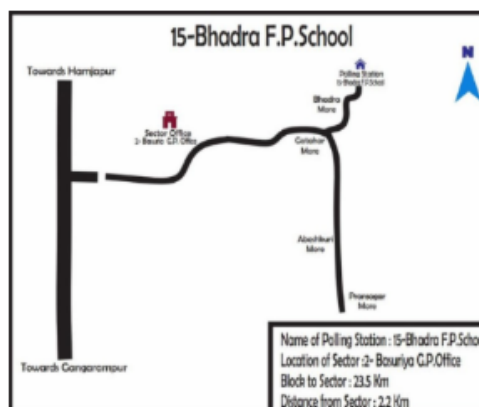

নির্বাচক নিবন্ধন আধিকারিকের স্বাক্ষর

Nazri Naksha

Google Map View

Polling Station Building Front View

Polling Station Front View

Cad View

Key MAP View

| | | | | | |
|---|------------------|--|------------------|--|------------------|
| 1 নাম : রেজিনা পারভিন স্বামীর নাম: মোসরেকুল আলম বাড়ির নং : n0027 বয়স : 29 লিঙ্গ : মহিলা ফটো উপলব্ধ | IUS1577022 | 2 নাম : আফজান হোসেন পিতার নাম: ইয়াছিন মিঞা বাড়ির নং : n0061 বয়স : 56 লিঙ্গ : পুরুষ ফটো উপলব্ধ | WB/06/037/078047 | 3 নাম : আনিছুর রহমান পিতার নাম: লতিফুর রহমান বাড়ির নং : n0091 বয়স : 29 লিঙ্গ : পুরুষ ফটো উপলব্ধ | BYB1972512 |
| 4 নাম : আসরাফুল আলম পিতার নাম: হাফিজউদ্দীন সরকার বাড়ির নং : n0026 বয়স : 39 লিঙ্গ : পুরুষ ফটো উপলব্ধ | BYB2282978 | 5 নাম : মোস্তাফা মিঞা পিতার নাম: আহু ছামাদ মিঞা বাড়ির নং : n0029 বয়স : 33 লিঙ্গ : পুরুষ ফটো উপলব্ধ | BYB2033587 | 6 নাম : ছালেমা বিবি পিতার নাম: ইসমাইল মিঞা বাড়ির নং : n0030 বয়স : 66 লিঙ্গ : মহিলা ফটো উপলব্ধ | WB/06/037/078269 |
| 7 নাম : অমিলা বেওয়া স্বামীর নাম: ছেবাহান মিঞা বাড়ির নং : n0072 বয়স : 74 লিঙ্গ : মহিলা ফটো উপলব্ধ | IUS1970904 | 8 নাম : রুপছানা খাতুন মায়ের নাম: অমিলা বেওয়া বাড়ির নং : n0072 বয়স : 37 লিঙ্গ : মহিলা ফটো উপলব্ধ | IUS0981555 | 9 নাম : মেরিনা খাতুন(বিবি) স্বামীর নাম: আকরামুল হোসেন বাড়ির নং : n0072 বয়স : 31 লিঙ্গ : মহিলা ফটো উপলব্ধ | IUS1422245 |
| 10 নাম : রাহেলা বিবি স্বামীর নাম: জাফর মিঞা বাড়ির নং : এন0096 বয়স : 59 লিঙ্গ : মহিলা ফটো উপলব্ধ | WB/06/037/090298 | 11 নাম : মোসরেকুল আলম স্বামীর নাম: খাদেম আলি মিঞা বাড়ির নং : n0030 বয়স : 63 লিঙ্গ : মহিলা ফটো উপলব্ধ | IUS2063345 | 12 নাম : মমতাজ বেগম স্বামীর নাম: আনিছুর রহমান বাড়ির নং : n0091 বয়স : 33 লিঙ্গ : মহিলা ফটো উপলব্ধ | IUS0055640 |
| 13 নাম : সরিফুল আলম পিতার নাম: ইউনুস আলী বাড়ির নং : n0030 বয়স : 49 লিঙ্গ : পুরুষ ফটো উপলব্ধ | IUS0056093 | 14 নাম : ফরিদা বিবি স্বামীর নাম: সাইফুর আলম বাড়ির নং : n0030 বয়স : 38 লিঙ্গ : মহিলা ফটো উপলব্ধ | IUS1144591 | 15 নাম : পয়গামবর আলি পিতার নাম: আমিন মিঞা বাড়ির নং : n0013 বয়স : 29 লিঙ্গ : পুরুষ ফটো উপলব্ধ | IUS1640440 |
| 16 নাম : ইসমতারা বিবি স্বামীর নাম: মজারুল হোসেন বাড়ির নং : n0033 বয়স : 41 লিঙ্গ : মহিলা ফটো উপলব্ধ | BYB2033801 | 17 নাম : রিনা পারভিন পিতার নাম: ছাবেদ আলী বাড়ির নং : এন0023 বয়স : 22 লিঙ্গ : মহিলা ফটো উপলব্ধ | IUS2215093 | 18 নাম : বেগমা বিবি স্বামীর নাম: ইয়াছিন মিঞা বাড়ির নং : n0061 বয়স : 71 লিঙ্গ : মহিলা ফটো উপলব্ধ | WB/06/037/078046 |
| 19 নাম : বুলবুলি খাতুন স্বামীর নাম: রাজ্জাক হোসেন বাড়ির নং : n0061 বয়স : 49 লিঙ্গ : মহিলা ফটো উপলব্ধ | BYB1525630 | 20 নাম : মামাদুল হক স্বামীর নাম: আবদাল হোসেন বাড়ির নং : n0061 বয়স : 33 লিঙ্গ : মহিলা ফটো উপলব্ধ | IUS1970995 | 21 নাম : আনোয়ারা বিবি স্বামীর নাম: আলিমুদ্দীন মিঞা বাড়ির নং : n0063 বয়স : 61 লিঙ্গ : মহিলা ফটো উপলব্ধ | WB/06/037/078178 |
| 22 নাম : মোস্তাফা আলী পিতার নাম: গুল মহম্মদ মিঞা বাড়ির নং : n0063 বয়স : 42 লিঙ্গ : পুরুষ ফটো উপলব্ধ | BYB1777937 | 23 নাম : গোলাম মোর্তুজা রেজা পিতার নাম: খাদেম আলী মিঞা বাড়ির নং : n0030 বয়স : 37 লিঙ্গ : পুরুষ ফটো উপলব্ধ | BYB2376499 | 24 নাম : আঞ্জুয়ারা বিবি স্বামীর নাম: সাহাবুদ্দীন মিঞা বাড়ির নং : n0026 বয়স : 40 লিঙ্গ : মহিলা ফটো উপলব্ধ | BYB1630433 |
| 25 নাম : মতিউর রহমান পিতার নাম: মহিচেন আলী বাড়ির নং : n0027 বয়স : 29 লিঙ্গ : পুরুষ ফটো উপলব্ধ | IUS0056663 | 26 নাম : শিউলী খাতুন (বিবি) স্বামীর নাম: মতিউর রহমান বাড়ির নং : n0027 বয়স : 33 লিঙ্গ : মহিলা ফটো উপলব্ধ | IUS1067719 | 27 নাম : লতিফা বিবি স্বামীর নাম: মকবুল হোসেন বাড়ির নং : n0071 বয়স : 53 লিঙ্গ : মহিলা ফটো উপলব্ধ | WB/06/037/078308 |
| 28 নাম : মোকবুল হোসেন পিতার নাম: নবিরুদ্দীন মিঞা বাড়ির নং : n0071 বয়স : 61 লিঙ্গ : পুরুষ ফটো উপলব্ধ | WB/06/037/078233 | 29 নাম : মোহেদি হাফিজ মুন্না পিতার নাম: মোজারুল হোসেন বাড়ির নং : এন0093 বয়স : 23 লিঙ্গ : পুরুষ ফটো উপলব্ধ | IUS2106433 | 30 নাম : মর্জিনা খাতুন পিতার নাম: আব্দুল খালেক মন্ডল বাড়ির নং : এন0045 বয়স : 37 লিঙ্গ : মহিলা ফটো উপলব্ধ | BPM2270544 |