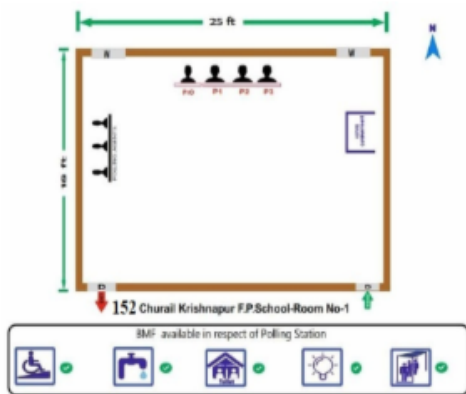

নির্বাচক নিবন্ধন আধিকারিকের স্বাক্ষর

Nazri Naksha

Google Map View

Polling Station Building Front View

Polling Station Front View

Cad View

Key MAP View

1 নাম : লিলফা খাতুন পিতার নাম : মইনুর রহমান বাড়ির নং : এন0000 বয়স : 32 লিঙ্গ : মহিলা	IUS1240779 ফটো উপলব্ধ	2 নাম : কল্যান রায় পিতার নাম : সিবেন রায় বাড়ির নং : এন0000 বয়স : 21 লিঙ্গ : মহিলা	IUS2245512 ফটো উপলব্ধ	3 নাম : নূপুর রায় পিতার নাম : বিকাশ রায় বাড়ির নং : n0130 বয়স : 36 লিঙ্গ : মহিলা	IUS0669341 ফটো উপলব্ধ
4 নাম : পদ্মা রায় পিতার নাম : বিকাশ রায় বাড়ির নং : n0130 বয়স : 54 লিঙ্গ : পুরুষ	WB/06/037/396220 ফটো উপলব্ধ	5 নাম : সুলোচা বিলি স্বামীর নাম : মইনুর রহমান বাড়ির নং : এন0158 বয়স : 38 লিঙ্গ : মহিলা	IUS2256360 ফটো উপলব্ধ	6 নাম : রাজিব রায় পিতার নাম : বিকাশ রায় বাড়ির নং : 0132 বয়স : 34 লিঙ্গ : পুরুষ	IUS1194166 ফটো উপলব্ধ
7 নাম : মইনুর রহমান পিতার নাম : লোলামুর রহমান বাড়ির নং : n0168 বয়স : 30 লিঙ্গ : পুরুষ	IUS1414614 ফটো উপলব্ধ	8 নাম : ছালেমা বিলি স্বামীর নাম : লিরাঞ্জল মিয়া বাড়ির নং : এন0155 বয়স : 33 লিঙ্গ : মহিলা	IUS1194083 ফটো উপলব্ধ	9 নাম : ফারুক সরকার পিতার নাম : লোলামুর সরকার বাড়ির নং : n0168 বয়স : 39 লিঙ্গ : পুরুষ	BYB2158186 ফটো উপলব্ধ
10 নাম : শিরিনা খাতুন পিতার নাম : লোলামুর রহমান বাড়ির নং : n0168 বয়স : 40 লিঙ্গ : মহিলা	IUS1384510 ফটো উপলব্ধ	11 নাম : তাসফেরিনা খাতুন বিবি স্বামীর নাম : ফারুক সরকার বাড়ির নং : n0158 বয়স : 31 লিঙ্গ : মহিলা	IUS1288117 ফটো উপলব্ধ	12 নাম : সিবেন রায় পিতার নাম : জ্ঞানেশ্বর রায় বাড়ির নং : n0158 বয়স : 50 লিঙ্গ : পুরুষ	IUS1453224 ফটো উপলব্ধ
13 নাম : সামিমা আক্তার পিতার নাম : মোস্তাক হোসেন বাড়ির নং : এন0237 বয়স : 26 লিঙ্গ : পুরুষ	IUS1849173 ফটো উপলব্ধ	14 নাম : নসিম আকতার পিতার নাম : আব্দুর রসিদ মিয়া বাড়ির নং : এন0237 বয়স : 23 লিঙ্গ : পুরুষ	IUS2151942 ফটো উপলব্ধ	15 নাম : সারমিন আখতার(বিবি) স্বামীর নাম : মোতাহার সরকার বাড়ির নং : 236 বয়স : 27 লিঙ্গ : মহিলা	IUS1693068 ফটো উপলব্ধ
16 নাম : মাসুদ আলম পিতার নাম : খয়রুল আলম বাড়ির নং : এন0210 বয়স : 23 লিঙ্গ : পুরুষ	IUS2151876 ফটো উপলব্ধ	17 নাম : কায়ছার আলী পিতার নাম : মুত ছমিরুদ্দিন মিয়া বাড়ির নং : n0162 বয়স : 65 লিঙ্গ : পুরুষ	IUS1939685 ফটো উপলব্ধ	18 নাম : আপন দুলাল হোসেন পিতার নাম : কায়ছার আলী বাড়ির নং : 0164 বয়স : 37 লিঙ্গ : পুরুষ	IUS1194042 ফটো উপলব্ধ
19 নাম : নাজমা খাতুন(বিবি) স্বামীর নাম : আপন দুলাল হোসেন বাড়ির নং : 0164 বয়স : 34 লিঙ্গ : মহিলা	IUS1194059 ফটো উপলব্ধ	20 নাম : সরাফত আলী পিতার নাম : লসাইরাব আলী বাড়ির নং : n000 বয়স : 23 লিঙ্গ : পুরুষ	IUS2044501 ফটো উপলব্ধ	21 নাম : রোসেনেয়ারা বিবি স্বামীর নাম : কায়ছার আলী বাড়ির নং : n0162 বয়স : 61 লিঙ্গ : মহিলা	IUS1939693 ফটো উপলব্ধ
22 নাম : আনোয়ার হোসেন পিতার নাম : কায়ছার আলী বাড়ির নং : n0162 বয়স : 37 লিঙ্গ : পুরুষ	IUS0668616 ফটো উপলব্ধ	23 নাম : মাফ জা বিবি স্বামীর নাম : দারাহতুলা সরকার বাড়ির নং : n0163 বয়স : 58 লিঙ্গ : মহিলা	IUS1939495 ফটো উপলব্ধ	24 নাম : মমিনুল সরকার পিতার নাম : রফিকুল সরকার বাড়ির নং : n0163 বয়স : 54 লিঙ্গ : পুরুষ	IUS1916352 ফটো উপলব্ধ
25 নাম : দিলরুবা বেগম স্বামীর নাম : মমিনুল সরকার বাড়ির নং : n0163 বয়স : 44 লিঙ্গ : মহিলা	BYB1553619 ফটো উপলব্ধ	26 নাম : মমিনা বিবি স্বামীর নাম : রফিকুল সরকার বাড়ির নং : n0163 বয়স : 76 লিঙ্গ : মহিলা	WB/06/037/396003 ফটো উপলব্ধ	27 নাম : বন্দনা বর্মন পিতার নাম : নারায়ন চন্দ্র বর্মন বাড়ির নং : এন0122 বয়স : 28 লিঙ্গ : মহিলা	IUS1640192 ফটো উপলব্ধ
28 নাম : রাকিব সরকার পিতার নাম : মমিনুল সরকার বাড়ির নং : চুরেল কৃষ্ণ পুর বয়স : 20 লিঙ্গ : পুরুষ	IUS2305738 ফটো উপলব্ধ	29 নাম : মোফাজ্জল ইসলাম পিতার নাম : সিরাজুল ইসলাম বাড়ির নং : n000 বয়স : 26 লিঙ্গ : পুরুষ	IUS2044220 ফটো উপলব্ধ	30 নাম : সুকু হুডু পিতার নাম : জিতেন হুডু বাড়ির নং : n0026 বয়স : 28 লিঙ্গ : পুরুষ	IUS1616655 ফটো উপলব্ধ