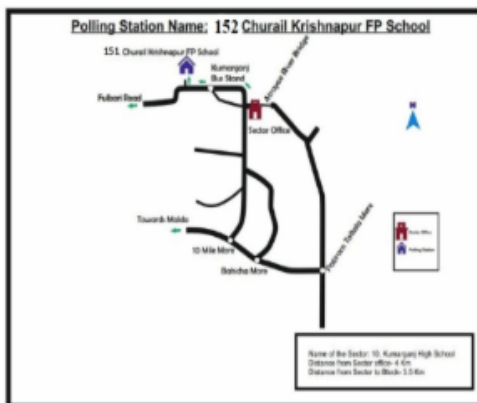

Nazri Naksha