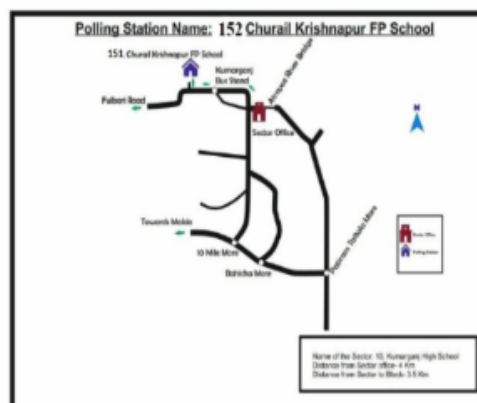

নির্বাচক নিবন্ধন আধিকারিকের স্বাক্ষর

Nazri Naksha

Google Map View

Polling Station Building Front View

Polling Station Front View

Cad View

Key MAP View

1 নাম : লিলফা খাতুন পিতার নাম : মইনুর রহমান বাড়ির নং : এন0000 বয়স : 32 লিঙ্গ : মহিলা	IUS1240779 ফটো উপলব্ধ	2 নাম : কল্যান রায় পিতার নাম : সিবেন রায় বাড়ির নং : এন0000 বয়স : 21 লিঙ্গ : মহিলা	IUS2245512 ফটো উপলব্ধ	3 নাম : নূপুর রায় পিতার নাম : বিকাশ রায় বাড়ির নং : n0130 বয়স : 36 লিঙ্গ : মহিলা	IUS0669341 ফটো উপলব্ধ
4 নাম : পদ্মা রায় পিতার নাম : বিকাশ রায় বাড়ির নং : n0130 বয়স : 54 লিঙ্গ : পুরুষ	WB/06/037/396220 ফটো উপলব্ধ	5 নাম : সুলোচা বিলি স্বামীর নাম : মইনুর রহমান বাড়ির নং : এন0158 বয়স : 38 লিঙ্গ : মহিলা	IUS2256360 ফটো উপলব্ধ	6 নাম : রাজিব রায় পিতার নাম : বিকাশ রায় বাড়ির নং : 0132 বয়স : 34 লিঙ্গ : পুরুষ	IUS1194166 ফটো উপলব্ধ
7 নাম : মইনুর রহমান পিতার নাম : লোলামুর রহমান বাড়ির নং : n0168 বয়স : 30 লিঙ্গ : পুরুষ	IUS1414614 ফটো উপলব্ধ	8 নাম : ছালেমা বিলি স্বামীর নাম : লিরাঞ্জল মিয়া বাড়ির নং : এন0155 বয়স : 33 লিঙ্গ : মহিলা	IUS1194083 ফটো উপলব্ধ	9 নাম : ফারুক সরকার পিতার নাম : লোলামুর সরকার বাড়ির নং : n0168 বয়স : 39 লিঙ্গ : পুরুষ	BYB2158186 ফটো উপলব্ধ
10 নাম : শিরিনা খাতুন পিতার নাম : লোলামুর রহমান বাড়ির নং : n0168 বয়স : 40 লিঙ্গ : মহিলা	IUS1384510 ফটো উপলব্ধ	11 নাম : তাসফেরিনা খাতুন বিবি স্বামীর নাম : ফারুক সরকার বাড়ির নং : n0158 বয়স : 31 লিঙ্গ : মহিলা	IUS1288117 ফটো উপলব্ধ	12 নাম : সিবেন রায় পিতার নাম : জ্ঞানেশ্বর রায় বাড়ির নং : n0158 বয়স : 50 লিঙ্গ : পুরুষ	IUS1453224 ফটো উপলব্ধ
13 নাম : সামিমা আক্তার পিতার নাম : মোস্তাক হোসেন বাড়ির নং : এন0237 বয়স : 26 লিঙ্গ : পুরুষ	IUS1849173 ফটো উপলব্ধ	14 নাম : নসিম আকতার পিতার নাম : আব্দুর রসিদ মিয়া বাড়ির নং : এন0237 বয়স : 23 লিঙ্গ : পুরুষ	IUS2151942 ফটো উপলব্ধ	15 নাম : সারমিন আখতার(বিবি) স্বামীর নাম : মোতাহার সরকার বাড়ির নং : 236 বয়স : 27 লিঙ্গ : মহিলা	IUS1693068 ফটো উপলব্ধ
16 নাম : মাসুদ আলম পিতার নাম : খয়রুল আলম বাড়ির নং : এন0210 বয়স : 23 লিঙ্গ : পুরুষ	IUS2151876 ফটো উপলব্ধ	17 নাম : কায়ছার আলী পিতার নাম : মুত ছমিরুদ্দিন মিয়া বাড়ির নং : n0162 বয়স : 65 লিঙ্গ : পুরুষ	IUS1939685 ফটো উপলব্ধ	18 নাম : আপন দুলাল হোসেন পিতার নাম : কায়ছার আলী বাড়ির নং : 0164 বয়স : 37 লিঙ্গ : পুরুষ	IUS1194042 ফটো উপলব্ধ
19 নাম : নাজমা খাতুন(বিবি) স্বামীর নাম : আপন দুলাল হোসেন বাড়ির নং : 0164 বয়স : 34 লিঙ্গ : মহিলা	IUS1194059 ফটো উপলব্ধ	20 নাম : সরাফত আলী পিতার নাম : লসাইরাব আলী বাড়ির নং : n000 বয়স : 23 লিঙ্গ : পুরুষ	IUS2044501 ফটো উপলব্ধ	21 নাম : রোসেনেয়ারা বিবি স্বামীর নাম : কায়ছার আলী বাড়ির নং : n0162 বয়স : 61 লিঙ্গ : মহিলা	IUS1939693 ফটো উপলব্ধ
22 নাম : আনোয়ার হোসেন পিতার নাম : কায়ছার আলী বাড়ির নং : n0162 বয়স : 37 লিঙ্গ : পুরুষ	IUS0668616 ফটো উপলব্ধ	23 নাম : মাফ জা বিবি স্বামীর নাম : দারাহতুলা সরকার বাড়ির নং : n0163 বয়স : 58 লিঙ্গ : মহিলা	IUS1939495 ফটো উপলব্ধ	24 নাম : মমিনুল সরকার পিতার নাম : রফিকুল সরকার বাড়ির নং : n0163 বয়স : 54 লিঙ্গ : পুরুষ	IUS1916352 ফটো উপলব্ধ
25 নাম : দিলরুবা বেগম স্বামীর নাম : মমিনুল সরকার বাড়ির নং : n0163 বয়স : 44 লিঙ্গ : মহিলা	BYB1553619 ফটো উপলব্ধ	26 নাম : মমিনা বিবি স্বামীর নাম : রফিকুল সরকার বাড়ির নং : n0163 বয়স : 76 লিঙ্গ : মহিলা	WB/06/037/396003 ফটো উপলব্ধ	27 নাম : বন্দনা বর্মন পিতার নাম : নারায়ন চন্দ্র বর্মন বাড়ির নং : এন0122 বয়স : 28 লিঙ্গ : মহিলা	IUS1640192 ফটো উপলব্ধ
28 নাম : রাকিব সরকার পিতার নাম : মমিনুল সরকার বাড়ির নং : চুরেল কৃষ্ণ পুর বয়স : 20 লিঙ্গ : পুরুষ	IUS2305738 ফটো উপলব্ধ	29 নাম : মোফাজ্জল ইসলাম পিতার নাম : সিরাজুল ইসলাম বাড়ির নং : n000 বয়স : 26 লিঙ্গ : পুরুষ	IUS2044220 ফটো উপলব্ধ	30 নাম : সুকু হুডু পিতার নাম : জিতেন হুডু বাড়ির নং : n0026 বয়স : 28 লিঙ্গ : পুরুষ	IUS1616655 ফটো উপলব্ধ