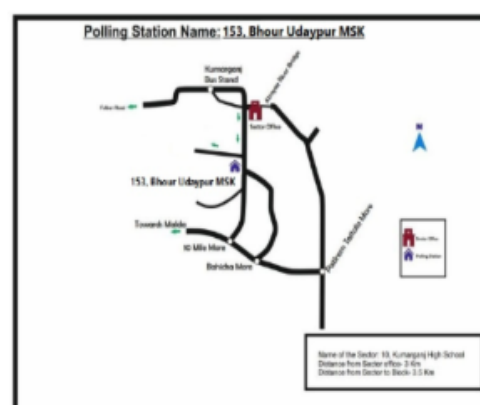

নির্বাচক নিবন্ধন আধিকারিকের স্বাক্ষর

Nazri Naksha

Google Map View

Polling Station Building Front View

Polling Station Front View

Cad View

Key MAP View

| | | | | | | | | |
|---|------------------|------------|---|------------------|------------|--|------------------|------------|
| 1 নাম : জাবেদা বিবি স্বামীর নাম: তাজরাদ মোল্লা বাড়ির নং : n0009 বয়স : 76 লিঙ্গ : মহিলা | WB/06/037/399167 | ফটো উপলব্ধ | 2 নাম : সাহার বানু খাতুন পিতার নাম: পিয়ার আলী বাড়ির নং : n0048 বয়স : 43 লিঙ্গ : মহিলা | BYB2158343 | ফটো উপলব্ধ | 3 নাম : মর্জিনা বিবি স্বামীর নাম: জিয়ারুল হক বাড়ির নং : n0024 বয়স : 34 লিঙ্গ : মহিলা | IUS1112176 | ফটো উপলব্ধ |
| 4 নাম : মাছতুরা বেগম স্বামীর নাম: ছাদ্দাম আলি বাড়ির নং : n0039 বয়স : 38 লিঙ্গ : মহিলা | IUS1288646 | ফটো উপলব্ধ | 5 নাম : সুমনা পারভীন পিতার নাম: শহীদ আলি মিয়া বাড়ির নং : এন0039 বয়স : 24 লিঙ্গ : মহিলা | IUS2181923 | ফটো উপলব্ধ | 6 নাম : রবিউল মিয়া পিতার নাম: জালাল উদ্দীন মিয়া বাড়ির নং : n0052 বয়স : 39 লিঙ্গ : পুরুষ | IUS1384866 | ফটো উপলব্ধ |
| 7 নাম : লাভলী খাতুন বিবি স্বামীর নাম: হায়দার আলি বাড়ির নং : এন006 বয়স : 24 লিঙ্গ : মহিলা | IUS2148773 | ফটো উপলব্ধ | 8 নাম : তানজিলা খাতুন পিতার নাম: মজনু মিয়া বাড়ির নং : এন0038 বয়স : 23 লিঙ্গ : মহিলা | IUS2181949 | ফটো উপলব্ধ | 9 নাম : মফিজুর রহমান পিতার নাম: আহম্মদ আলী বাড়ির নং : n0072 বয়স : 39 লিঙ্গ : পুরুষ | BYB2157766 | ফটো উপলব্ধ |
| 10 নাম : মোজারিনা বিবি পিতার নাম: লতিফর মিয়া বাড়ির নং : n0067 বয়স : 48 লিঙ্গ : পুরুষ | BYB1588714 | ফটো উপলব্ধ | 11 নাম : মিজানুর রহমান পিতার নাম: মহসীন আলী মিয়া বাড়ির নং : n0026 বয়স : 33 লিঙ্গ : পুরুষ | IUS1037530 | ফটো উপলব্ধ | 12 নাম : আতাউল হক পিতার নাম: নুরুল হক বাড়ির নং : n0024 বয়স : 32 লিঙ্গ : পুরুষ | IUS1194497 | ফটো উপলব্ধ |
| 13 নাম : আজরুল হক পিতার নাম: নুরুল হক বাড়ির নং : n0024 বয়স : 38 লিঙ্গ : পুরুষ | IUS0962076 | ফটো উপলব্ধ | 14 নাম : ছালেমা বেগম স্বামীর নাম: বসিরউদ্দিন মন্ডল বাড়ির নং : n0048 বয়স : 80 লিঙ্গ : মহিলা | BYB1645787 | ফটো উপলব্ধ | 15 নাম : হালীমা বেগম স্বামীর নাম: আছরাত আলি মিয়া বাড়ির নং : n0063 বয়স : 86 লিঙ্গ : মহিলা | WB/06/037/399092 | ফটো উপলব্ধ |
| 16 নাম : জিয়ারুল হক পিতার নাম: নুরুল হক বাড়ির নং : n0024 বয়স : 38 লিঙ্গ : পুরুষ | IUS0962068 | ফটো উপলব্ধ | 17 নাম : আকতার বানু বিবি স্বামীর নাম: মজনু মিয়া বাড়ির নং : n0038 বয়স : 46 লিঙ্গ : মহিলা | BYB2157857 | ফটো উপলব্ধ | 18 নাম : ফারুক আলি পিতার নাম: মোহাম্মদ আলি বাড়ির নং : n0057 বয়স : 25 লিঙ্গ : পুরুষ | IUS2038941 | ফটো উপলব্ধ |
| 19 নাম : জামিরন বিবি স্বামীর নাম: আব্দুল মোল্লা বাড়ির নং : n0038 বয়স : 83 লিঙ্গ : মহিলা | WB/06/037/399207 | ফটো উপলব্ধ | 20 নাম : মমেনা বেগম স্বামীর নাম: সাহাবাজ মিয়া বাড়ির নং : n0017 বয়স : 42 লিঙ্গ : মহিলা | WB/06/037/399077 | ফটো উপলব্ধ | 21 নাম : শহীদ আলী মিয়া পিতার নাম: ছিদ্দিক আলী মিয়া বাড়ির নং : n0039 বয়স : 36 লিঙ্গ : পুরুষ | IUS0962092 | ফটো উপলব্ধ |
| 22 নাম : সেকেন্দার আলী মিয়া পিতার নাম: ছিদ্দিক আলী মিয়া বাড়ির নং : n0039 বয়স : 50 লিঙ্গ : পুরুষ | BYB1588151 | ফটো উপলব্ধ | 23 নাম : রসিনা বিবি স্বামীর নাম: মোস্তাফা মিয়া বাড়ির নং : n0055 বয়স : 49 লিঙ্গ : মহিলা | IUS2017507 | ফটো উপলব্ধ | 24 নাম : নেকজান বেগম স্বামীর নাম: মফিজ উদ্দিন মিয়া বাড়ির নং : n0055 বয়স : 61 লিঙ্গ : মহিলা | WB/06/037/399033 | ফটো উপলব্ধ |
| 25 নাম : মালেকা খাতুন স্বামীর নাম: ছায়ফর আলী মিয়া বাড়ির নং : n0038 বয়স : 43 লিঙ্গ : মহিলা | BYB1644897 | ফটো উপলব্ধ | 26 নাম : সুমন মিয়া পিতার নাম: আফাজ আলি মিয়া বাড়ির নং : এন0000 বয়স : 21 লিঙ্গ : পুরুষ | IUS2246536 | ফটো উপলব্ধ | 27 নাম : মঞ্জুরা বিবি স্বামীর নাম: জলিমদ্দিন মিয়া বাড়ির নং : n0042 বয়স : 54 লিঙ্গ : মহিলা | WB/06/037/399544 | ফটো উপলব্ধ |
| 28 নাম : লাকি বিবি স্বামীর নাম: দিলি মিয়া বাড়ির নং : এন0039 বয়স : 29 লিঙ্গ : মহিলা | IUS2148799 | ফটো উপলব্ধ | 29 নাম : নাজমা পারভীন বিবি স্বামীর নাম: সেকেন্দার আলী মিয়া বাড়ির নং : n0039 বয়স : 29 লিঙ্গ : মহিলা | IUS1384882 | ফটো উপলব্ধ | 30 নাম : আজমিনা বিবি (খাতুন) স্বামীর নাম: শহীদ আলী মিয়া বাড়ির নং : n0039 বয়স : 29 লিঙ্গ : মহিলা | IUS1112184 | ফটো উপলব্ধ |