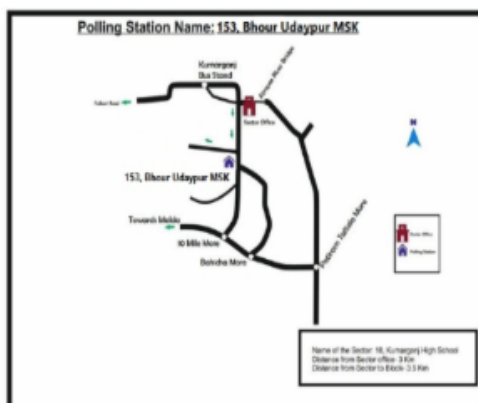

Nazri Naksha