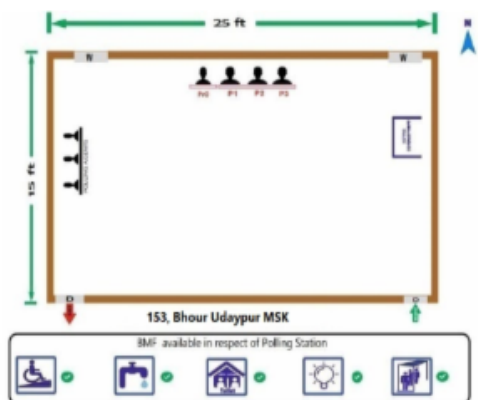

নির্বাচক নিবন্ধন আধিকারিকের স্বাক্ষর

Nazri Naksha

Google Map View

Polling Station Building Front View

Polling Station Front View

Cad View

Key MAP View

| | | | | | | | | |
|---|------------------|------------|---|------------------|------------|--|------------------|------------|
| 1 নাম : জাবেদা বিবি স্বামীর নাম: তাজরাদ মোল্লা বাড়ির নং : n0009 বয়স : 76 লিঙ্গ : মহিলা | WB/06/037/399167 | ফটো উপলব্ধ | 2 নাম : সাহার বানু খাতুন পিতার নাম: পিয়ার আলী বাড়ির নং : n0048 বয়স : 43 লিঙ্গ : মহিলা | BYB2158343 | ফটো উপলব্ধ | 3 নাম : মর্জিনা বিবি স্বামীর নাম: জিয়ারুল হক বাড়ির নং : n0024 বয়স : 34 লিঙ্গ : মহিলা | IUS1112176 | ফটো উপলব্ধ |
| 4 নাম : মাছতুরা বেগম স্বামীর নাম: ছাদ্দাম আলি বাড়ির নং : n0039 বয়স : 38 লিঙ্গ : মহিলা | IUS1288646 | ফটো উপলব্ধ | 5 নাম : সুমনা পারভীন পিতার নাম: শহীদ আলি মিয়া বাড়ির নং : এন0039 বয়স : 24 লিঙ্গ : মহিলা | IUS2181923 | ফটো উপলব্ধ | 6 নাম : রবিউল মিয়া পিতার নাম: জালাল উদ্দীন মিয়া বাড়ির নং : n0052 বয়স : 39 লিঙ্গ : পুরুষ | IUS1384866 | ফটো উপলব্ধ |
| 7 নাম : লাভলী খাতুন বিবি স্বামীর নাম: হায়দার আলি বাড়ির নং : এন006 বয়স : 24 লিঙ্গ : মহিলা | IUS2148773 | ফটো উপলব্ধ | 8 নাম : তানজিলা খাতুন পিতার নাম: মজনু মিয়া বাড়ির নং : এন0038 বয়স : 23 লিঙ্গ : মহিলা | IUS2181949 | ফটো উপলব্ধ | 9 নাম : মফিজুর রহমান পিতার নাম: আহম্মদ আলী বাড়ির নং : n0072 বয়স : 39 লিঙ্গ : পুরুষ | BYB2157766 | ফটো উপলব্ধ |
| 10 নাম : মোজারিনা বিবি পিতার নাম: লতিফর মিয়া বাড়ির নং : n0067 বয়স : 48 লিঙ্গ : পুরুষ | BYB1588714 | ফটো উপলব্ধ | 11 নাম : মিজানুর রহমান পিতার নাম: মহসীন আলী মিয়া বাড়ির নং : n0026 বয়স : 33 লিঙ্গ : পুরুষ | IUS1037530 | ফটো উপলব্ধ | 12 নাম : আতাউল হক পিতার নাম: নুরুল হক বাড়ির নং : n0024 বয়স : 32 লিঙ্গ : পুরুষ | IUS1194497 | ফটো উপলব্ধ |
| 13 নাম : আজরুল হক পিতার নাম: নুরুল হক বাড়ির নং : n0024 বয়স : 38 লিঙ্গ : পুরুষ | IUS0962076 | ফটো উপলব্ধ | 14 নাম : ছালেমা বেগম স্বামীর নাম: বসিরউদ্দিন মন্ডল বাড়ির নং : n0048 বয়স : 80 লিঙ্গ : মহিলা | BYB1645787 | ফটো উপলব্ধ | 15 নাম : হালীমা বেগম স্বামীর নাম: আছরাত আলি মিয়া বাড়ির নং : n0063 বয়স : 86 লিঙ্গ : মহিলা | WB/06/037/399092 | ফটো উপলব্ধ |
| 16 নাম : জিয়ারুল হক পিতার নাম: নুরুল হক বাড়ির নং : n0024 বয়স : 38 লিঙ্গ : পুরুষ | IUS0962068 | ফটো উপলব্ধ | 17 নাম : আকতার বানু বিবি স্বামীর নাম: মজনু মিয়া বাড়ির নং : n0038 বয়স : 46 লিঙ্গ : মহিলা | BYB2157857 | ফটো উপলব্ধ | 18 নাম : ফারুক আলি পিতার নাম: মোহাম্মদ আলি বাড়ির নং : n0057 বয়স : 25 লিঙ্গ : পুরুষ | IUS2038941 | ফটো উপলব্ধ |
| 19 নাম : জামিরন বিবি স্বামীর নাম: আব্দুল মোল্লা বাড়ির নং : n0038 বয়স : 83 লিঙ্গ : মহিলা | WB/06/037/399207 | ফটো উপলব্ধ | 20 নাম : মমেনা বেগম স্বামীর নাম: সাহাবাজ মিয়া বাড়ির নং : n0017 বয়স : 42 লিঙ্গ : মহিলা | WB/06/037/399077 | ফটো উপলব্ধ | 21 নাম : শহীদ আলী মিয়া পিতার নাম: ছিদ্দিক আলী মিয়া বাড়ির নং : n0039 বয়স : 36 লিঙ্গ : পুরুষ | IUS0962092 | ফটো উপলব্ধ |
| 22 নাম : সেকেন্দার আলী মিয়া পিতার নাম: ছিদ্দিক আলী মিয়া বাড়ির নং : n0039 বয়স : 50 লিঙ্গ : পুরুষ | BYB1588151 | ফটো উপলব্ধ | 23 নাম : রসিনা বিবি স্বামীর নাম: মোস্তাফা মিয়া বাড়ির নং : n0055 বয়স : 49 লিঙ্গ : মহিলা | IUS2017507 | ফটো উপলব্ধ | 24 নাম : নেকজান বেগম স্বামীর নাম: মফিজ উদ্দিন মিয়া বাড়ির নং : n0055 বয়স : 61 লিঙ্গ : মহিলা | WB/06/037/399033 | ফটো উপলব্ধ |
| 25 নাম : মালেকা খাতুন স্বামীর নাম: ছায়ফর আলী মিয়া বাড়ির নং : n0038 বয়স : 43 লিঙ্গ : মহিলা | BYB1644897 | ফটো উপলব্ধ | 26 নাম : সুমন মিয়া পিতার নাম: আফাজ আলি মিয়া বাড়ির নং : এন0000 বয়স : 21 লিঙ্গ : পুরুষ | IUS2246536 | ফটো উপলব্ধ | 27 নাম : মঞ্জুরা বিবি স্বামীর নাম: জলিমদ্দিন মিয়া বাড়ির নং : n0042 বয়স : 54 লিঙ্গ : মহিলা | WB/06/037/399544 | ফটো উপলব্ধ |
| 28 নাম : লাকি বিবি স্বামীর নাম: দিলি মিয়া বাড়ির নং : এন0039 বয়স : 29 লিঙ্গ : মহিলা | IUS2148799 | ফটো উপলব্ধ | 29 নাম : নাজমা পারভীন বিবি স্বামীর নাম: সেকেন্দার আলী মিয়া বাড়ির নং : n0039 বয়স : 29 লিঙ্গ : মহিলা | IUS1384882 | ফটো উপলব্ধ | 30 নাম : আজমিনা বিবি (খাতুন) স্বামীর নাম: শহীদ আলী মিয়া বাড়ির নং : n0039 বয়স : 29 লিঙ্গ : মহিলা | IUS1112184 | ফটো উপলব্ধ |