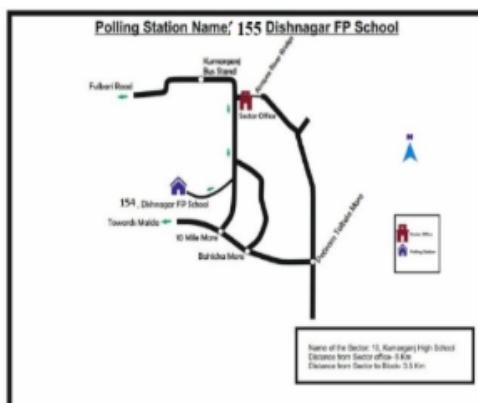

Nazri Naksha