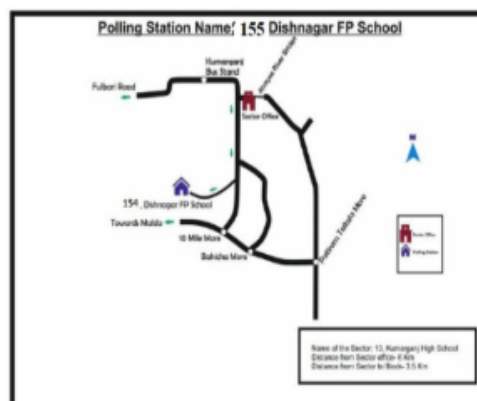

নির্বাচক নিবন্ধন আধিকারিকের স্বাক্ষর

Nazri Naksha

Google Map View

Polling Station Building Front View

Polling Station Front View

Cad View

Key MAP View

1 নাম : রাহেনা বিবি স্বামীর নাম : রফিকুল মন্ডল বাড়ির নং : n0097 বয়স : 30 লিঙ্গ : মহিলা	IUS1385806 ফটো উপলব্ধ	2 নাম : রূপালী খাতুন পিতার নাম : আজিমদ্দিন মিঞা বাড়ির নং : এন0097 বয়স : 23 লিঙ্গ : মহিলা	IUS2182491 ফটো উপলব্ধ	3 নাম : রূপছানা খাতুন বিবি স্বামীর নাম : মহসিন সরকার বাড়ির নং : এন0083 বয়স : 25 লিঙ্গ : মহিলা	IUS1852862 ফটো উপলব্ধ
4 নাম : মঞ্জুরা খাতুন পিতার নাম : মনছুর আলি মোল্লা বাড়ির নং : এন0092 বয়স : 28 লিঙ্গ : মহিলা	IUS2093219 ফটো উপলব্ধ	5 নাম : মনোয়ারা বিবি স্বামীর নাম : মাছির মোল্লা বাড়ির নং : n0083 বয়স : 59 লিঙ্গ : মহিলা	IUS2016798 ফটো উপলব্ধ	6 নাম : হায়দর আলি মিঞা পিতার নাম : আকবর মিঞা বাড়ির নং : n0097 বয়স : 38 লিঙ্গ : পুরুষ	BYB2394476 ফটো উপলব্ধ
7 নাম : মোজিবুল হক স্বামীর নাম : রফিকুল মন্ডল বাড়ির নং : n0667 বয়স : 30 লিঙ্গ : মহিলা	IUS1321462 ফটো উপলব্ধ	8 নাম : রুবেল মন্ডল পিতার নাম : আজিমদ্দিন মিঞা বাড়ির নং : এন0097 বয়স : 27 লিঙ্গ : পুরুষ	IUS1868801 ফটো উপলব্ধ	9 নাম : হামিদা বিবি স্বামীর নাম : মজিদুর মোল্লা বাড়ির নং : n0317 বয়স : 46 লিঙ্গ : মহিলা	BYB2165454 ফটো উপলব্ধ
10 নাম : এরসাদ আলী মোল্লা পিতার নাম : মনছুর আলী মোল্লা বাড়ির নং : এন0092 বয়স : 26 লিঙ্গ : পুরুষ	IUS1868793 ফটো উপলব্ধ	11 নাম : জয়নূর বিবি স্বামীর নাম : জামালউদ্দিন মন্ডল বাড়ির নং : n0312 বয়স : 56 লিঙ্গ : মহিলা	WB/06/037/417235 ফটো উপলব্ধ	12 নাম : জোহরা বেওয়া স্বামীর নাম : তাফিউদ্দিন মন্ডল বাড়ির নং : n0301 বয়স : 66 লিঙ্গ : মহিলা	IUS2328169 ফটো উপলব্ধ
13 নাম : আলেয়া বিবি স্বামীর নাম : আনছার আলি মন্ডল বাড়ির নং : n0386 বয়স : 56 লিঙ্গ : মহিলা	WB/06/037/417878 ফটো উপলব্ধ	# 14 নাম : রেজিয়া বিবি স্বামীর নাম : সেকেন্দার আলি মন্ডল বাড়ির নং : n0354 বয়স : 56 লিঙ্গ : মহিলা	IUS2400257 ফটো উপলব্ধ	15 নাম : জাহানারা বিবি স্বামীর নাম : আজিমদ্দিন মিঞা বাড়ির নং : n0097 বয়স : 48 লিঙ্গ : মহিলা	BYB1539626 ফটো উপলব্ধ
16 নাম : আজিমদ্দিন মিঞা পিতার নাম : আকবর মিঞা বাড়ির নং : n0097 বয়স : 50 লিঙ্গ : পুরুষ	WB/06/037/417264 ফটো উপলব্ধ	17 নাম : আঞ্জুমান বেওয়া স্বামীর নাম : আবদুলমালেক মন্ডল বাড়ির নং : n0887 বয়স : 30 লিঙ্গ : মহিলা	WB/06/037/417316 ফটো উপলব্ধ	18 নাম : সাহারবানু বিবি স্বামীর নাম : নেজামদ্দিন মন্ডল বাড়ির নং : n0284 বয়স : 57 লিঙ্গ : মহিলা	WB/06/037/417174 ফটো উপলব্ধ
19 নাম : সুমিত্রা মাডী স্বামীর নাম : সুজন কিকু বাড়ির নং : এন0023 বয়স : 34 লিঙ্গ : মহিলা	RDT1354620 ফটো উপলব্ধ	20 নাম : মমতাজ বিবি স্বামীর নাম : নজরুল মন্ডল বাড়ির নং : n0278 বয়স : 51 লিঙ্গ : মহিলা	WB/06/037/417852 ফটো উপলব্ধ	21 নাম : মাজেদা বিবি স্বামীর নাম : ফয়েজউদ্দিন মোল্লা বাড়ির নং : n0413 বয়স : 59 লিঙ্গ : মহিলা	WB/06/037/417524 ফটো উপলব্ধ
22 নাম : মোসলেয়ারা বিবি স্বামীর নাম : ছাবেত আলী মন্ডল বাড়ির নং : n0549 বয়স : 56 লিঙ্গ : মহিলা	IUS1920313 ফটো উপলব্ধ	23 নাম : ইসমতারা বিবি স্বামীর নাম : ইব্রাহিম মোল্লা বাড়ির নং : n0406 বয়স : 51 লিঙ্গ : মহিলা	WB/06/037/417353 ফটো উপলব্ধ	24 নাম : আবেজান বিবি স্বামীর নাম : জব্বার মিঞা বাড়ির নং : n0529 বয়স : 56 লিঙ্গ : মহিলা	WB/06/037/417297 ফটো উপলব্ধ
25 নাম : ফাতেমা বিবি স্বামীর নাম : দানেশ মোল্লা বাড়ির নং : n0398 বয়স : 71 লিঙ্গ : মহিলা	WB/06/037/417570 ফটো উপলব্ধ	26 নাম : মনছুর আলী মোল্লা পিতার নাম : ছাবেদ মোল্লা বাড়ির নং : n0092 বয়স : 52 লিঙ্গ : পুরুষ	WB/06/037/417577 ফটো উপলব্ধ	27 নাম : মোসলেমা বিবি স্বামীর নাম : মনছুর মন্ডল বাড়ির নং : n0520 বয়স : 55 লিঙ্গ : মহিলা	IUS1970599 ফটো উপলব্ধ
28 নাম : রাবেয়া বিবি স্বামীর নাম : মফিজউদ্দিন মোল্লা বাড়ির নং : n0308 বয়স : 71 লিঙ্গ : মহিলা	WB/06/037/417569 ফটো উপলব্ধ	29 নাম : জাহানারা বিবি স্বামীর নাম : ফজল মোল্লা বাড়ির নং : n0276 বয়স : 61 লিঙ্গ : মহিলা	WB/06/037/417338 ফটো উপলব্ধ	30 নাম : আকতার রানু বিবি স্বামীর নাম : হায়দর আলী বাড়ির নং : n0097 বয়স : 30 লিঙ্গ : মহিলা	IUS1618024 ফটো উপলব্ধ