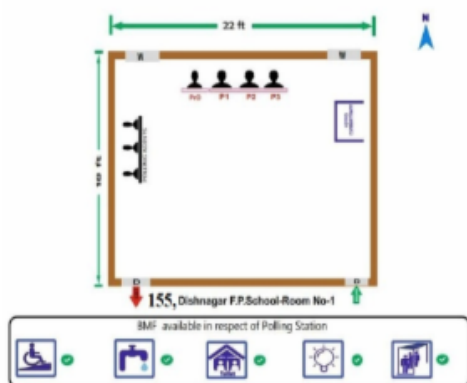

নির্বাচক নিবন্ধন আধিকারিকের স্বাক্ষর

Nazri Naksha

Google Map View

Polling Station Building Front View

Polling Station Front View

Cad View

Key MAP View

1 নাম : রাহেনা বিবি স্বামীর নাম : রফিকুল মন্ডল বাড়ির নং : n0097 বয়স : 30 লিঙ্গ : মহিলা	IUS1385806 ফটো উপলব্ধ	2 নাম : রূপালী খাতুন পিতার নাম : আজিমদ্দিন মিঞা বাড়ির নং : এন0097 বয়স : 23 লিঙ্গ : মহিলা	IUS2182491 ফটো উপলব্ধ	3 নাম : রূপছানা খাতুন বিবি স্বামীর নাম : মহসিন সরকার বাড়ির নং : এন0083 বয়স : 25 লিঙ্গ : মহিলা	IUS1852862 ফটো উপলব্ধ
4 নাম : মঞ্জুরা খাতুন পিতার নাম : মনছুর আলি মোল্লা বাড়ির নং : এন0092 বয়স : 28 লিঙ্গ : মহিলা	IUS2093219 ফটো উপলব্ধ	5 নাম : মনোয়ারা বিবি স্বামীর নাম : মাছির মোল্লা বাড়ির নং : n0083 বয়স : 59 লিঙ্গ : মহিলা	IUS2016798 ফটো উপলব্ধ	6 নাম : হায়দর আলি মিঞা পিতার নাম : আকবর মিঞা বাড়ির নং : n0097 বয়স : 38 লিঙ্গ : পুরুষ	BYB2394476 ফটো উপলব্ধ
7 নাম : মোজিবুল হক স্বামীর নাম : রফিকুল মন্ডল বাড়ির নং : n0667 বয়স : 30 লিঙ্গ : মহিলা	IUS1321462 ফটো উপলব্ধ	8 নাম : রুবেল মন্ডল পিতার নাম : আজিমদ্দিন মিঞা বাড়ির নং : এন0097 বয়স : 27 লিঙ্গ : পুরুষ	IUS1868801 ফটো উপলব্ধ	9 নাম : হামিদা বিবি স্বামীর নাম : মজিদুর মোল্লা বাড়ির নং : n0317 বয়স : 46 লিঙ্গ : মহিলা	BYB2165454 ফটো উপলব্ধ
10 নাম : এরসাদ আলী মোল্লা পিতার নাম : মনছুর আলী মোল্লা বাড়ির নং : এন0092 বয়স : 26 লিঙ্গ : পুরুষ	IUS1868793 ফটো উপলব্ধ	11 নাম : জয়নূর বিবি স্বামীর নাম : জামালউদ্দিন মন্ডল বাড়ির নং : n0312 বয়স : 56 লিঙ্গ : মহিলা	WB/06/037/417235 ফটো উপলব্ধ	12 নাম : জোহরা বেওয়া স্বামীর নাম : তাফিউদ্দিন মন্ডল বাড়ির নং : n0301 বয়স : 66 লিঙ্গ : মহিলা	IUS2328169 ফটো উপলব্ধ
13 নাম : আলেয়া বিবি স্বামীর নাম : আনছার আলি মন্ডল বাড়ির নং : n0386 বয়স : 56 লিঙ্গ : মহিলা	WB/06/037/417878 ফটো উপলব্ধ	# 14 নাম : রেজিয়া বিবি স্বামীর নাম : সেকেন্দার আলি মন্ডল বাড়ির নং : n0354 বয়স : 56 লিঙ্গ : মহিলা	IUS2400257 ফটো উপলব্ধ	15 নাম : জাহানারা বিবি স্বামীর নাম : আজিমদ্দিন মিঞা বাড়ির নং : n0097 বয়স : 48 লিঙ্গ : মহিলা	BYB1539626 ফটো উপলব্ধ
16 নাম : আজিমদ্দিন মিঞা পিতার নাম : আকবর মিঞা বাড়ির নং : n0097 বয়স : 50 লিঙ্গ : পুরুষ	WB/06/037/417264 ফটো উপলব্ধ	17 নাম : আঞ্জুমান বেওয়া স্বামীর নাম : আবদুলমালেক মন্ডল বাড়ির নং : n0887 বয়স : 30 লিঙ্গ : মহিলা	WB/06/037/417316 ফটো উপলব্ধ	18 নাম : সাহারবানু বিবি স্বামীর নাম : নেজামদ্দিন মন্ডল বাড়ির নং : n0284 বয়স : 57 লিঙ্গ : মহিলা	WB/06/037/417174 ফটো উপলব্ধ
19 নাম : সুমিত্রা মাডী স্বামীর নাম : সুজন কিকু বাড়ির নং : এন0023 বয়স : 34 লিঙ্গ : মহিলা	RDT1354620 ফটো উপলব্ধ	20 নাম : মমতাজ বিবি স্বামীর নাম : নজরুল মন্ডল বাড়ির নং : n0278 বয়স : 51 লিঙ্গ : মহিলা	WB/06/037/417852 ফটো উপলব্ধ	21 নাম : মাজেদা বিবি স্বামীর নাম : ফয়েজউদ্দিন মোল্লা বাড়ির নং : n0413 বয়স : 59 লিঙ্গ : মহিলা	WB/06/037/417524 ফটো উপলব্ধ
22 নাম : মোসলেয়ারা বিবি স্বামীর নাম : ছাবেত আলী মন্ডল বাড়ির নং : n0549 বয়স : 56 লিঙ্গ : মহিলা	IUS1920313 ফটো উপলব্ধ	23 নাম : ইসমতারা বিবি স্বামীর নাম : ইব্রাহিম মোল্লা বাড়ির নং : n0406 বয়স : 51 লিঙ্গ : মহিলা	WB/06/037/417353 ফটো উপলব্ধ	24 নাম : আবেজান বিবি স্বামীর নাম : জব্বার মিঞা বাড়ির নং : n0529 বয়স : 56 লিঙ্গ : মহিলা	WB/06/037/417297 ফটো উপলব্ধ
25 নাম : ফাতেমা বিবি স্বামীর নাম : দানেশ মোল্লা বাড়ির নং : n0398 বয়স : 71 লিঙ্গ : মহিলা	WB/06/037/417570 ফটো উপলব্ধ	26 নাম : মনছুর আলী মোল্লা পিতার নাম : ছাবেদ মোল্লা বাড়ির নং : n0092 বয়স : 52 লিঙ্গ : পুরুষ	WB/06/037/417577 ফটো উপলব্ধ	27 নাম : মোসলেমা বিবি স্বামীর নাম : মনছুর মন্ডল বাড়ির নং : n0520 বয়স : 55 লিঙ্গ : মহিলা	IUS1970599 ফটো উপলব্ধ
28 নাম : রাবেয়া বিবি স্বামীর নাম : মফিজউদ্দিন মোল্লা বাড়ির নং : n0308 বয়স : 71 লিঙ্গ : মহিলা	WB/06/037/417569 ফটো উপলব্ধ	29 নাম : জাহানারা বিবি স্বামীর নাম : ফজল মোল্লা বাড়ির নং : n0276 বয়স : 61 লিঙ্গ : মহিলা	WB/06/037/417338 ফটো উপলব্ধ	30 নাম : আকতার রানু বিবি স্বামীর নাম : হায়দর আলী বাড়ির নং : n0097 বয়স : 30 লিঙ্গ : মহিলা	IUS1618024 ফটো উপলব্ধ