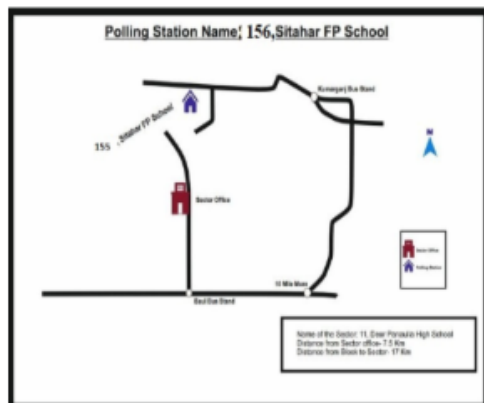

Nazri Naksha