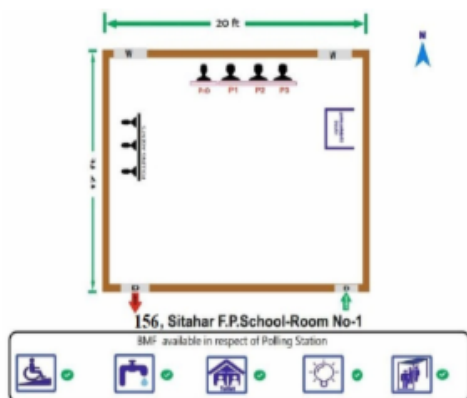

নির্বাচক নিবন্ধন আধিকারিকের স্বাক্ষর

Nazri Naksha

Google Map View

Polling Station Building Front View

Polling Station Front View

Cad View

Key MAP View

1 নাম : মরজিনা বিবি স্বামীর নাম : নুরোল ইসলাম বাড়ির নং : n0146 বয়স : 71 লিঙ্গ : মহিলা	IUS2016251 ফটো উপলব্ধ	2 নাম : আমিনুল ইসলাম পিতার নাম : আবদুল গফফার আজিম এগা বাড়ির নং : N0143 বয়স : 33 লিঙ্গ : পুরুষ	IUS2033454 ফটো উপলব্ধ	3 নাম : জহুরা বেগম স্বামীর নাম : আসফাক হোসেন বাড়ির নং : n0151 বয়স : 50 লিঙ্গ : মহিলা	IUS1918945 ফটো উপলব্ধ
4 নাম : ছামিনা বিবি স্বামীর নাম : মোস্তাফিজুর রহমান বাড়ির নং : n0146 বয়স : 40 লিঙ্গ : মহিলা	BYB2161693 ফটো উপলব্ধ	5 নাম : জুলকার নাইন পিতার নাম : আসফাক হোসেন বাড়ির নং : 151 বয়স : 32 লিঙ্গ : পুরুষ	IUS1195395 ফটো উপলব্ধ	6 নাম : সারমিলা ফেরদৌস পিতার নাম : আছাদ হোসেন বাড়ির নং : N0137 বয়স : 24 লিঙ্গ : মহিলা	IUS2033470 ফটো উপলব্ধ
7 নাম : মেহের নেগার বেওয়া স্বামীর নাম : মোস্তাফিজুর আলী মিয়া বাড়ির নং : n0019 বয়স : 90 লিঙ্গ : মহিলা	IUS2124758 ফটো উপলব্ধ	8 নাম : মোহাম্মদ নাইম মোল্লা পিতার নাম : আছাদ হোসেন বাড়ির নং : এন0137 বয়স : 22 লিঙ্গ : পুরুষ	IUS2199305 ফটো উপলব্ধ	9 নাম : জুনায়েদ আহামেদ পিতার নাম : জাহাঙ্গীর আলম বাড়ির নং : এন0112 বয়স : 21 লিঙ্গ : পুরুষ	IUS2232932 ফটো উপলব্ধ
10 নাম : মোহাম্মদ নাসিত আবরার ইসলাম পিতার নাম : আমিনুল ইসলাম বাড়ির নং : এন0198 বয়স : 22 লিঙ্গ : পুরুষ	IUS2210771 ফটো উপলব্ধ	11 নাম : রেশমা খাতুন পিতার নাম : জাকির হোসেন বাড়ির নং : N0121 বয়স : 24 লিঙ্গ : মহিলা	IUS2033579 ফটো উপলব্ধ	12 নাম : রাব্বিনা সরকার স্বামীর নাম : জুলকার নাইন বাড়ির নং : n0151 বয়স : 24 লিঙ্গ : মহিলা	IUS2048445 ফটো উপলব্ধ
13 নাম : মকছেদুর আলম মিয়া পিতার নাম : ওছমান আলী মিয়া বাড়ির নং : n0183 বয়স : 69 লিঙ্গ : পুরুষ	IUS1959436 ফটো উপলব্ধ	14 নাম : আয়শা বেগম স্বামীর নাম : সারফ ল আলম বাড়ির নং : n0029 বয়স : 38 লিঙ্গ : মহিলা	IUS0690511 ফটো উপলব্ধ	15 নাম : দিলরুবা খাতুন বিবি স্বামীর নাম : মোস্তাফা হোসেন বাড়ির নং : n0206 বয়স : 26 লিঙ্গ : মহিলা	IUS2047918 ফটো উপলব্ধ
16 নাম : হায়াতুন নেছা পিতার নাম : মোজাম্মেল হোসেন বাড়ির নং : n0060 বয়স : 34 লিঙ্গ : মহিলা	IUS1228725 ফটো উপলব্ধ	17 নাম : মোছাদ্দেক রহমান পিতার নাম : মৃত ফইজুর রহমান বাড়ির নং : N0180 বয়স : 24 লিঙ্গ : পুরুষ	IUS2047298 ফটো উপলব্ধ	18 নাম : সাজিদ আলম পিতার নাম : জুলফিকার আলি মিয়া বাড়ির নং : এন0121 বয়স : 26 লিঙ্গ : পুরুষ	IUS1854546 ফটো উপলব্ধ
19 নাম : রেজিনা খাতুন স্বামীর নাম : হাবিবুল্লা মিয়া বাড়ির নং : n0029 বয়স : 24 লিঙ্গ : মহিলা	IUS2048494 ফটো উপলব্ধ	20 নাম : রুসনি আরা বেগম স্বামীর নাম : ওছমান গনি মিয়া বাড়ির নং : n0033 বয়স : 33 লিঙ্গ : মহিলা	BYB2175669 ফটো উপলব্ধ	21 নাম : জিয়াউল আলম পিতার নাম : আমিনুর মশহুর বাড়ির নং : n0173 বয়স : 33 লিঙ্গ : পুরুষ	UNZ1751643 ফটো উপলব্ধ
22 নাম : মিনাজ আলী পিতার নাম : ইছা মোল্লা বাড়ির নং : n0137 বয়স : 45 লিঙ্গ : পুরুষ	BYB1587484 ফটো উপলব্ধ	23 নাম : জামরুল হোসেন পিতার নাম : সাইদুর রহমান মিয়া বাড়ির নং : n0166 বয়স : 29 লিঙ্গ : পুরুষ	IUS1289818 ফটো উপলব্ধ	24 নাম : আলি আছাদ পিতার নাম : মোজাফফর বকর বাড়ির নং : n0099 বয়স : 29 লিঙ্গ : পুরুষ	IUS1290238 ফটো উপলব্ধ
25 নাম : মাহাবুবা ইয়াছমিন স্বামীর নাম : ইয়াকুব আলী বাড়ির নং : এন0013 বয়স : 24 লিঙ্গ : মহিলা	IUS2133916 ফটো উপলব্ধ	26 নাম : জাহাঙ্গীর আলম পিতার নাম : মোহাম্মদ আলী মিয়া বাড়ির নং : n0112 বয়স : 47 লিঙ্গ : পুরুষ	IUS1959360 ফটো উপলব্ধ	27 নাম : মাছদুদ আলম পিতার নাম : মতিয়ার রহমান বাড়ির নং : n0082 বয়স : 33 লিঙ্গ : পুরুষ	IUS1038520 ফটো উপলব্ধ
28 নাম : আসলাম পারভেজ পিতার নাম : আরিফ হোসেন বাড়ির নং : n0038 বয়স : 28 লিঙ্গ : পুরুষ	IUS1649441 ফটো উপলব্ধ	29 নাম : আছাদ হোসেন পিতার নাম : ইছা মোল্লা বাড়ির নং : n0137 বয়স : 49 লিঙ্গ : পুরুষ	IUS1998632 ফটো উপলব্ধ	30 নাম : মোস্তাফিজুর রহমান পিতার নাম : নুরোল ইসলাম বাড়ির নং : n0146 বয়স : 49 লিঙ্গ : পুরুষ	IUS2016384 ফটো উপলব্ধ