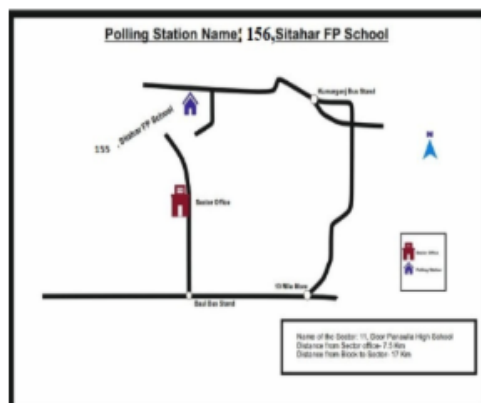

নির্বাচক নিবন্ধন আধিকারিকের স্বাক্ষর

Nazri Naksha

Google Map View

Polling Station Building Front View

Polling Station Front View

Cad View

Key MAP View

1 নাম : মরজিনা বিবি স্বামীর নাম : নুরোল ইসলাম বাড়ির নং : n0146 বয়স : 71 লিঙ্গ : মহিলা	IUS2016251 ফটো উপলব্ধ	2 নাম : আমিনুল ইসলাম পিতার নাম : আবদুল গফফার আজিম এগা বাড়ির নং : N0143 বয়স : 33 লিঙ্গ : পুরুষ	IUS2033454 ফটো উপলব্ধ	3 নাম : জহুরা বেগম স্বামীর নাম : আসফাক হোসেন বাড়ির নং : n0151 বয়স : 50 লিঙ্গ : মহিলা	IUS1918945 ফটো উপলব্ধ
4 নাম : ছামিনা বিবি স্বামীর নাম : মোস্তাফিজুর রহমান বাড়ির নং : n0146 বয়স : 40 লিঙ্গ : মহিলা	BYB2161693 ফটো উপলব্ধ	5 নাম : জুলকার নাইন পিতার নাম : আসফাক হোসেন বাড়ির নং : 151 বয়স : 32 লিঙ্গ : পুরুষ	IUS1195395 ফটো উপলব্ধ	6 নাম : সারমিলা ফেরদৌস পিতার নাম : আছাদ হোসেন বাড়ির নং : N0137 বয়স : 24 লিঙ্গ : মহিলা	IUS2033470 ফটো উপলব্ধ
7 নাম : মেহের নেগার বেওয়া স্বামীর নাম : মোস্তাফিজুর আলী মিয়া বাড়ির নং : n0019 বয়স : 90 লিঙ্গ : মহিলা	IUS2124758 ফটো উপলব্ধ	8 নাম : মোহাম্মদ নাইম মোল্লা পিতার নাম : আছাদ হোসেন বাড়ির নং : এন0137 বয়স : 22 লিঙ্গ : পুরুষ	IUS2199305 ফটো উপলব্ধ	9 নাম : জুনায়েদ আহামেদ পিতার নাম : জাহাঙ্গীর আলম বাড়ির নং : এন0112 বয়স : 21 লিঙ্গ : পুরুষ	IUS2232932 ফটো উপলব্ধ
10 নাম : মোহাম্মদ নাসিত আবরার ইসলাম পিতার নাম : আমিনুল ইসলাম বাড়ির নং : এন0198 বয়স : 22 লিঙ্গ : পুরুষ	IUS2210771 ফটো উপলব্ধ	11 নাম : রেশমা খাতুন পিতার নাম : জাকির হোসেন বাড়ির নং : N0121 বয়স : 24 লিঙ্গ : মহিলা	IUS2033579 ফটো উপলব্ধ	12 নাম : রাব্বিনা সরকার স্বামীর নাম : জুলকার নাইন বাড়ির নং : n0151 বয়স : 24 লিঙ্গ : মহিলা	IUS2048445 ফটো উপলব্ধ
13 নাম : মকছেদুর আলম মিয়া পিতার নাম : ওছমান আলী মিয়া বাড়ির নং : n0183 বয়স : 69 লিঙ্গ : পুরুষ	IUS1959436 ফটো উপলব্ধ	14 নাম : আয়শা বেগম স্বামীর নাম : সারফ ল আলম বাড়ির নং : n0029 বয়স : 38 লিঙ্গ : মহিলা	IUS0690511 ফটো উপলব্ধ	15 নাম : দিলরুবা খাতুন বিবি স্বামীর নাম : মোস্তাফা হোসেন বাড়ির নং : n0206 বয়স : 26 লিঙ্গ : মহিলা	IUS2047918 ফটো উপলব্ধ
16 নাম : হায়াতুন নেছা পিতার নাম : মোজাম্মেল হোসেন বাড়ির নং : n0060 বয়স : 34 লিঙ্গ : মহিলা	IUS1228725 ফটো উপলব্ধ	17 নাম : মোছাদ্দেক রহমান পিতার নাম : মৃত ফইজুর রহমান বাড়ির নং : N0180 বয়স : 24 লিঙ্গ : পুরুষ	IUS2047298 ফটো উপলব্ধ	18 নাম : সাজিদ আলম পিতার নাম : জুলফিকার আলি মিয়া বাড়ির নং : এন0121 বয়স : 26 লিঙ্গ : পুরুষ	IUS1854546 ফটো উপলব্ধ
19 নাম : রেজিনা খাতুন স্বামীর নাম : হাবিবুল্লা মিয়া বাড়ির নং : n0029 বয়স : 24 লিঙ্গ : মহিলা	IUS2048494 ফটো উপলব্ধ	20 নাম : রুসনি আরা বেগম স্বামীর নাম : ওছমান গনি মিয়া বাড়ির নং : n0033 বয়স : 33 লিঙ্গ : মহিলা	BYB2175669 ফটো উপলব্ধ	21 নাম : জিয়াউল আলম পিতার নাম : আমিনুর মশহুর বাড়ির নং : n0173 বয়স : 33 লিঙ্গ : পুরুষ	UNZ1751643 ফটো উপলব্ধ
22 নাম : মিনাজ আলী পিতার নাম : ইছা মোল্লা বাড়ির নং : n0137 বয়স : 45 লিঙ্গ : পুরুষ	BYB1587484 ফটো উপলব্ধ	23 নাম : জামরুল হোসেন পিতার নাম : সাইদুর রহমান মিয়া বাড়ির নং : n0166 বয়স : 29 লিঙ্গ : পুরুষ	IUS1289818 ফটো উপলব্ধ	24 নাম : আলি আছাদ পিতার নাম : মোজাফফর বকর বাড়ির নং : n0099 বয়স : 29 লিঙ্গ : পুরুষ	IUS1290238 ফটো উপলব্ধ
25 নাম : মাহাবুবা ইয়াছমিন স্বামীর নাম : ইয়াকুব আলী বাড়ির নং : এন0013 বয়স : 24 লিঙ্গ : মহিলা	IUS2133916 ফটো উপলব্ধ	26 নাম : জাহাঙ্গীর আলম পিতার নাম : মোহাম্মদ আলী মিয়া বাড়ির নং : n0112 বয়স : 47 লিঙ্গ : পুরুষ	IUS1959360 ফটো উপলব্ধ	27 নাম : মাছদুদ আলম পিতার নাম : মতিয়ার রহমান বাড়ির নং : n0082 বয়স : 33 লিঙ্গ : পুরুষ	IUS1038520 ফটো উপলব্ধ
28 নাম : আসলাম পারভেজ পিতার নাম : আরিফ হোসেন বাড়ির নং : n0038 বয়স : 28 লিঙ্গ : পুরুষ	IUS1649441 ফটো উপলব্ধ	29 নাম : আছাদ হোসেন পিতার নাম : ইছা মোল্লা বাড়ির নং : n0137 বয়স : 49 লিঙ্গ : পুরুষ	IUS1998632 ফটো উপলব্ধ	30 নাম : মোস্তাফিজুর রহমান পিতার নাম : নুরোল ইসলাম বাড়ির নং : n0146 বয়স : 49 লিঙ্গ : পুরুষ	IUS2016384 ফটো উপলব্ধ