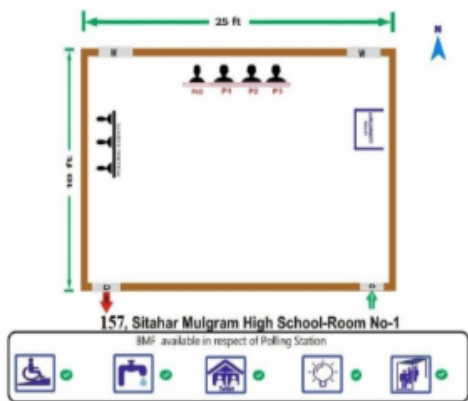

নির্বাচক নিবন্ধন আধিকারিকের স্বাক্ষর

Nazri Naksha

Google Map View

Polling Station Building Front View

Polling Station Front View

Cad View

Key MAP View

1 নাম : লিপিয়ারা বিবি স্বামীর নাম: আবুবক্কর মন্ডল বাড়ির নং : n0119 বয়স : 35 লিঙ্গ : মহিলা	IUS1038868 ফটো উপলব্ধ	2 নাম : মানিকুল মন্ডল পিতার নাম: মমিনুল মন্ডল বাড়ির নং : এন0118 বয়স : 27 লিঙ্গ : পুরুষ	IUS2194892 ফটো উপলব্ধ	3 নাম : নারগিছ পারভিন স্বামীর নাম: আমিনুল মন্ডল বাড়ির নং : n0378 বয়স : 46 লিঙ্গ : মহিলা	BYB1539295 ফটো উপলব্ধ
4 নাম : আমেনা বিবি স্বামীর নাম: সিরাজ উদ্দিন মণ্ডল বাড়ির নং : n0119 বয়স : 70 লিঙ্গ : মহিলা	IUS2156008 ফটো উপলব্ধ	5 নাম : সাহের বানু বিবি স্বামীর নাম: আজহার মণ্ডল মিঞা বাড়ির নং : n0119 বয়স : 42 লিঙ্গ : মহিলা	BYB2162303 ফটো উপলব্ধ	6 নাম : জেবুন নেহার বিবি স্বামীর নাম: ব্রিয়াজ উদ্দিন মিঞা বাড়ির নং : পাটিং বয়স : 63 লিঙ্গ : মহিলা	IUS1918523 ফটো উপলব্ধ
7 নাম : ছাদেকুল ইসলাম পিতার নাম: ওহমান গনি মন্ডল বাড়ির নং : জে এল নং 115 বয়স : 34 লিঙ্গ : পুরুষ	IUS1195114 ফটো উপলব্ধ	8 নাম : বুলবুলি বিবি স্বামীর নাম: রাজ্জাক আলি মন্ডল বাড়ির নং : n0176 বয়স : 35 লিঙ্গ : মহিলা	IUS1038827 ফটো উপলব্ধ	9 নাম : মমতাজ বেগম স্বামীর নাম: ছাদেকুল ইসলাম বাড়ির নং : জে এল নং 115 বয়স : 36 লিঙ্গ : মহিলা	IUS1195106 ফটো উপলব্ধ
10 নাম : রোকিয়া বিবি স্বামীর নাম: সফর মিঞা বাড়ির নং : n0432 বয়স : 60 লিঙ্গ : মহিলা	IUS2105518 ফটো উপলব্ধ	11 নাম : জাবেদা বিবি স্বামীর নাম: আব্দুল রহমান মিঞা বাড়ির নং : n0527 বয়স : 68 লিঙ্গ : মহিলা	IUS2212868 ফটো উপলব্ধ	12 নাম : জেসমিনা টুডু মায়ের নাম: সুনতি হেমরম বাড়ির নং : এন0119 বয়স : 24 লিঙ্গ : মহিলা	IUS2199560 ফটো উপলব্ধ
13 নাম : আলমিনা খাতুন (বিবি) স্বামীর নাম: আনিসুর আলি বাড়ির নং : n0123 বয়স : 35 লিঙ্গ : মহিলা	IUS1290626 ফটো উপলব্ধ	14 নাম : আনিসুর আলী পিতার নাম: আজিজুর রহমান বাড়ির নং : n0123 বয়স : 34 লিঙ্গ : পুরুষ	IUS1038801 ফটো উপলব্ধ	15 নাম : সতাজীৎ টুডু পিতার নাম: বিশম টুডু বাড়ির নং : এন0176 বয়স : 25 লিঙ্গ : পুরুষ	IUS1859370 ফটো উপলব্ধ
16 নাম : মোসলেমা বিবি পিতার নাম: আজিজুর রহমান মণ্ডল বাড়ির নং : n0123 বয়স : 43 লিঙ্গ : মহিলা	BYB1645324 ফটো উপলব্ধ	17 নাম : জাহান আলী পিতার নাম: আজিজুর রহমান মন্ডল বাড়ির নং : n0123 বয়স : 31 লিঙ্গ : পুরুষ	IUS1386820 ফটো উপলব্ধ	18 নাম : আমেনা বিবি স্বামীর নাম: আজিজুর মণ্ডল বাড়ির নং : n0123 বয়স : 56 লিঙ্গ : মহিলা	WB/06/037/411252 ফটো উপলব্ধ
19 নাম : আজিজুর রহমান পিতার নাম: ছাদেকুল মন্ডল বাড়ির নং : n0123 বয়স : 60 লিঙ্গ : পুরুষ	WB/06/037/411278 ফটো উপলব্ধ	20 নাম : সুখিম বিবি স্বামীর নাম: ময়েজ উদ্দিন মিঞা বাড়ির নং : n0533 বয়স : 59 লিঙ্গ : মহিলা	BYB2164796 ফটো উপলব্ধ	21 নাম : আজ্জোয়ারা বিবি স্বামীর নাম: লুৎফর মণ্ডল বাড়ির নং : n0118 বয়স : 45 লিঙ্গ : মহিলা	BYB1881929 ফটো উপলব্ধ
22 নাম : লুৎফর মণ্ডল পিতার নাম: মছিরুদ্দিন মণ্ডল বাড়ির নং : n0118 বয়স : 49 লিঙ্গ : পুরুষ	BYB1588664 ফটো উপলব্ধ	23 নাম : মনোয়ারা বিবি স্বামীর নাম: মকবুল মিঞা বাড়ির নং : n0451 বয়স : 51 লিঙ্গ : মহিলা	WB/06/037/417011 ফটো উপলব্ধ	24 নাম : আমেনা বিবি স্বামীর নাম: আবু হোসেন মিঞা বাড়ির নং : n0429 বয়স : 61 লিঙ্গ : মহিলা	BYB2164606 ফটো উপলব্ধ
25 নাম : মোমিনুল মণ্ডল পিতার নাম: মছিরউদ্দিন মণ্ডল বাড়ির নং : n0118 বয়স : 54 লিঙ্গ : পুরুষ	WB/06/037/411303 ফটো উপলব্ধ	26 নাম : বিলকিস বিবি স্বামীর নাম: আনারুল ইসলাম মিঞা বাড়ির নং : n0447 বয়স : 47 লিঙ্গ : মহিলা	BYB1539758 ফটো উপলব্ধ	27 নাম : মাল্লান হোসেন পিতার নাম: মকবুল মিঞা বাড়ির নং : n0453 বয়স : 33 লিঙ্গ : পুরুষ	IUS1195023 ফটো উপলব্ধ
28 নাম : রিজিয়া বিবি স্বামীর নাম: আবুল হোসেন বাড়ির নং : n0477 বয়স : 65 লিঙ্গ : মহিলা	IUS2160000 ফটো উপলব্ধ	29 নাম : আবুবক্কর মণ্ডল পিতার নাম: সিরাজ উদ্দিন মণ্ডল বাড়ির নং : n0119 বয়স : 44 লিঙ্গ : পুরুষ	BYB1644335 ফটো উপলব্ধ	30 নাম : আজহার মণ্ডল পিতার নাম: সিরাজ উদ্দিন মণ্ডল বাড়ির নং : n0119 বয়স : 49 লিঙ্গ : পুরুষ	IUS2387546 ফটো উপলব্ধ