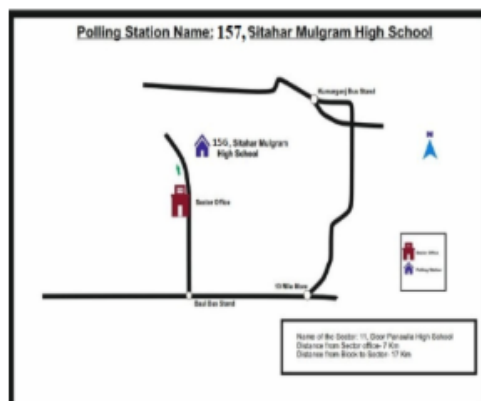

নির্বাচক নিবন্ধন আধিকারিকের স্বাক্ষর

Nazri Naksha

Google Map View

Polling Station Building Front View

Polling Station Front View

Cad View

Key MAP View

1 নাম : লিপিয়ারা বিবি স্বামীর নাম: আবুবক্কর মন্ডল বাড়ির নং : n0119 বয়স : 35 লিঙ্গ : মহিলা	IUS1038868 ফটো উপলব্ধ	2 নাম : মানিকুল মন্ডল পিতার নাম: মমিনুল মন্ডল বাড়ির নং : এন0118 বয়স : 27 লিঙ্গ : পুরুষ	IUS2194892 ফটো উপলব্ধ	3 নাম : নারগিছ পারভিন স্বামীর নাম: আমিনুল মন্ডল বাড়ির নং : n0378 বয়স : 46 লিঙ্গ : মহিলা	BYB1539295 ফটো উপলব্ধ
4 নাম : আমেনা বিবি স্বামীর নাম: সিরাজ উদ্দিন মণ্ডল বাড়ির নং : n0119 বয়স : 70 লিঙ্গ : মহিলা	IUS2156008 ফটো উপলব্ধ	5 নাম : সাহের বানু বিবি স্বামীর নাম: আজহার মণ্ডল মিঞা বাড়ির নং : n0119 বয়স : 42 লিঙ্গ : মহিলা	BYB2162303 ফটো উপলব্ধ	6 নাম : জেবুন নেহার বিবি স্বামীর নাম: ব্রিয়াজ উদ্দিন মিঞা বাড়ির নং : পাটিং বয়স : 63 লিঙ্গ : মহিলা	IUS1918523 ফটো উপলব্ধ
7 নাম : ছাদেকুল ইসলাম পিতার নাম: ওহমান গনি মন্ডল বাড়ির নং : জে এল নং 115 বয়স : 34 লিঙ্গ : পুরুষ	IUS1195114 ফটো উপলব্ধ	8 নাম : বুলবুলি বিবি স্বামীর নাম: রাজ্জাক আলি মন্ডল বাড়ির নং : n0176 বয়স : 35 লিঙ্গ : মহিলা	IUS1038827 ফটো উপলব্ধ	9 নাম : মমতাজ বেগম স্বামীর নাম: ছাদেকুল ইসলাম বাড়ির নং : জে এল নং 115 বয়স : 36 লিঙ্গ : মহিলা	IUS1195106 ফটো উপলব্ধ
10 নাম : রোকিয়া বিবি স্বামীর নাম: সফর মিঞা বাড়ির নং : n0432 বয়স : 60 লিঙ্গ : মহিলা	IUS2105518 ফটো উপলব্ধ	11 নাম : জাবেদা বিবি স্বামীর নাম: আব্দুল রহমান মিঞা বাড়ির নং : n0527 বয়স : 68 লিঙ্গ : মহিলা	IUS2212868 ফটো উপলব্ধ	12 নাম : জেসমিনা টুডু মায়ের নাম: সুনতি হেমরম বাড়ির নং : এন0119 বয়স : 24 লিঙ্গ : মহিলা	IUS2199560 ফটো উপলব্ধ
13 নাম : আলমিনা খাতুন (বিবি) স্বামীর নাম: আনিসুর আলি বাড়ির নং : n0123 বয়স : 35 লিঙ্গ : মহিলা	IUS1290626 ফটো উপলব্ধ	14 নাম : আনিসুর আলী পিতার নাম: আজিজুর রহমান বাড়ির নং : n0123 বয়স : 34 লিঙ্গ : পুরুষ	IUS1038801 ফটো উপলব্ধ	15 নাম : সতাজীৎ টুডু পিতার নাম: বিশম টুডু বাড়ির নং : এন0176 বয়স : 25 লিঙ্গ : পুরুষ	IUS1859370 ফটো উপলব্ধ
16 নাম : মোসলেমা বিবি পিতার নাম: আজিজুর রহমান মণ্ডল বাড়ির নং : n0123 বয়স : 43 লিঙ্গ : মহিলা	BYB1645324 ফটো উপলব্ধ	17 নাম : জাহান আলী পিতার নাম: আজিজুর রহমান মন্ডল বাড়ির নং : n0123 বয়স : 31 লিঙ্গ : পুরুষ	IUS1386820 ফটো উপলব্ধ	18 নাম : আমেনা বিবি স্বামীর নাম: আজিজুর মণ্ডল বাড়ির নং : n0123 বয়স : 56 লিঙ্গ : মহিলা	WB/06/037/411252 ফটো উপলব্ধ
19 নাম : আজিজুর রহমান পিতার নাম: ছাদেকুল মন্ডল বাড়ির নং : n0123 বয়স : 60 লিঙ্গ : পুরুষ	WB/06/037/411278 ফটো উপলব্ধ	20 নাম : সুখিম বিবি স্বামীর নাম: ময়েজ উদ্দিন মিঞা বাড়ির নং : n0533 বয়স : 59 লিঙ্গ : মহিলা	BYB2164796 ফটো উপলব্ধ	21 নাম : আজ্জোয়ারা বিবি স্বামীর নাম: লুৎফর মণ্ডল বাড়ির নং : n0118 বয়স : 45 লিঙ্গ : মহিলা	BYB1881929 ফটো উপলব্ধ
22 নাম : লুৎফর মণ্ডল পিতার নাম: মছিরুদ্দিন মণ্ডল বাড়ির নং : n0118 বয়স : 49 লিঙ্গ : পুরুষ	BYB1588664 ফটো উপলব্ধ	23 নাম : মনোয়ারা বিবি স্বামীর নাম: মকবুল মিঞা বাড়ির নং : n0451 বয়স : 51 লিঙ্গ : মহিলা	WB/06/037/417011 ফটো উপলব্ধ	24 নাম : আমেনা বিবি স্বামীর নাম: আবু হোসেন মিঞা বাড়ির নং : n0429 বয়স : 61 লিঙ্গ : মহিলা	BYB2164606 ফটো উপলব্ধ
25 নাম : মোমিনুল মণ্ডল পিতার নাম: মছিরউদ্দিন মণ্ডল বাড়ির নং : n0118 বয়স : 54 লিঙ্গ : পুরুষ	WB/06/037/411303 ফটো উপলব্ধ	26 নাম : বিলকিস বিবি স্বামীর নাম: আনারুল ইসলাম মিঞা বাড়ির নং : n0447 বয়স : 47 লিঙ্গ : মহিলা	BYB1539758 ফটো উপলব্ধ	27 নাম : মাল্লান হোসেন পিতার নাম: মকবুল মিঞা বাড়ির নং : n0453 বয়স : 33 লিঙ্গ : পুরুষ	IUS1195023 ফটো উপলব্ধ
28 নাম : রিজিয়া বিবি স্বামীর নাম: আবুল হোসেন বাড়ির নং : n0477 বয়স : 65 লিঙ্গ : মহিলা	IUS2160000 ফটো উপলব্ধ	29 নাম : আবুবক্কর মণ্ডল পিতার নাম: সিরাজ উদ্দিন মণ্ডল বাড়ির নং : n0119 বয়স : 44 লিঙ্গ : পুরুষ	BYB1644335 ফটো উপলব্ধ	30 নাম : আজহার মণ্ডল পিতার নাম: সিরাজ উদ্দিন মণ্ডল বাড়ির নং : n0119 বয়স : 49 লিঙ্গ : পুরুষ	IUS2387546 ফটো উপলব্ধ