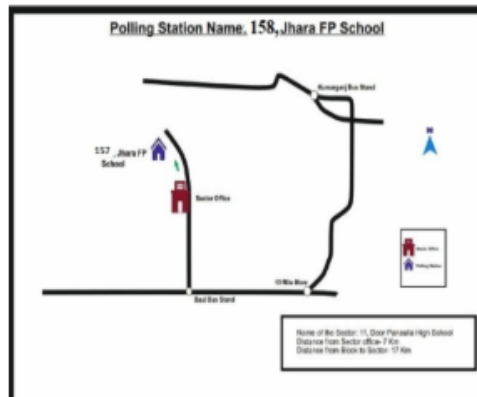

নির্বাচক নিবন্ধন আধিকারিকের স্বাক্ষর

Nazri Naksha

Google Map View

Polling Station Building Front View

Polling Station Front View

Cad View

Key MAP View

1 নাম : মানিক হেমরম পিতার নাম: শ্যামলাল হেমরম বাড়ির নং : এন0100 বয়স : 23 লিঙ্গ : পুরুষ	IUS2182855 ফটো উপলব্ধ	2 নাম : মমিনা খাতুন স্বামীর নাম: রাহেন মিঞা বাড়ির নং : এন0015 বয়স : 26 লিঙ্গ : মহিলা	IUS1732106 ফটো উপলব্ধ	3 নাম : মিজানুর মিঞা পিতার নাম: রেজাউল মিঞা বাড়ির নং : এন0015 বয়স : 28 লিঙ্গ : পুরুষ	IUS2145977 ফটো উপলব্ধ
4 নাম : সজনি হেমরম পিতার নাম: কিষণ হেমরম বাড়ির নং : এন0100 বয়স : 23 লিঙ্গ : মহিলা	IUS2093003 ফটো উপলব্ধ	5 নাম : মোঃ মোস্তাক হোসেন পিতার নাম: সিরাজ উদ্দিন মিঞা বাড়ির নং : n0144 বয়স : 41 লিঙ্গ : পুরুষ	BYB2163723 ফটো উপলব্ধ	6 নাম : বিসোমনি হেমরম পিতার নাম: বাবুলাল হেমরম বাড়ির নং : এন0100 বয়স : 22 লিঙ্গ : মহিলা	IUS2182806 ফটো উপলব্ধ
7 নাম : রেজাউল মিঞা পিতার নাম: মুত হাচউদ্দিন মোল্লা বাড়ির নং : n0015 বয়স : 49 লিঙ্গ : পুরুষ	IUS1959287 ফটো উপলব্ধ	8 নাম : মোক্তারুল মিঞা পিতার নাম: মেহেরাফ মিঞা বাড়ির নং : এন0144 বয়স : 21 লিঙ্গ : পুরুষ	IUS2232478 ফটো উপলব্ধ	9 নাম : রুমানা খাতুন বিবি স্বামীর নাম: কিন মহম্মদ মন্ডল বাড়ির নং : n0325 বয়স : 31 লিঙ্গ : মহিলা	IUS1454818 ফটো উপলব্ধ
10 নাম : ছায়রা বিবি স্বামীর নাম: ময়জুদ্দিন মিঞা বাড়ির নং : n0130 বয়স : 79 লিঙ্গ : মহিলা	WB/06/037/414312 ফটো উপলব্ধ	11 নাম : রাহেন মিঞা পিতার নাম: রেজাউল মিঞা বাড়ির নং : n0015 বয়স : 29 লিঙ্গ : পুরুষ	IUS1454677 ফটো উপলব্ধ	12 নাম : মুনমুন খাতুন(বিবি) স্বামীর নাম: আবাইদুল ইসলাম বাড়ির নং : 0118 বয়স : 29 লিঙ্গ : মহিলা	IUS1454651 ফটো উপলব্ধ
13 নাম : রুমানা খাতুন বিবি স্বামীর নাম: রফিকুল মিঞা বাড়ির নং : এন0118 বয়স : 26 লিঙ্গ : মহিলা	IUS1858802 ফটো উপলব্ধ	14 নাম : কিন মহম্মদ মন্ডল মায়ের নাম: গোলেনুর বেওয়া বাড়ির নং : n0325 বয়স : 32 লিঙ্গ : পুরুষ	IUS1387331 ফটো উপলব্ধ	15 নাম : গোলেনুর বিবি স্বামীর নাম: আবাইদুল ইসলাম বাড়ির নং : n0325 বয়স : 29 লিঙ্গ : মহিলা	BYB2163228 ফটো উপলব্ধ
16 নাম : জিন্নাতুন বিবি স্বামীর নাম: আব্দুল করিম মিঞা বাড়ির নং : n0333 বয়স : 44 লিঙ্গ : মহিলা	BYB1882125 ফটো উপলব্ধ	17 নাম : জোৎস্নায়ারা বিবি স্বামীর নাম: সাইদুর রহমান বাড়ির নং : n0328 বয়স : 51 লিঙ্গ : মহিলা	WB/06/037/414563 ফটো উপলব্ধ	18 নাম : জহরা বেওয়া স্বামীর নাম: খয়েজউদ্দিন মিঞা বাড়ির নং : n0135 বয়স : 70 লিঙ্গ : মহিলা	WB/06/037/414637 ফটো উপলব্ধ
19 নাম : রোজিনা খাতুন বিবি স্বামীর নাম: রশিদুর মিঞা বাড়ির নং : n0130 বয়স : 34 লিঙ্গ : মহিলা	IUS1151570 ফটো উপলব্ধ	20 নাম : মতিউর আলি মিঞা পিতার নাম: ময়েজউদ্দিন মিঞা বাড়ির নং : 0130 বয়স : 41 লিঙ্গ : পুরুষ	BYB2163699 ফটো উপলব্ধ	21 নাম : ইসমা খাতুন (বিবি) স্বামীর নাম: মতিউর মিঞা বাড়ির নং : n0130 বয়স : 36 লিঙ্গ : মহিলা	IUS1387612 ফটো উপলব্ধ
22 নাম : সহরাফ মিঞা পিতার নাম: সিরাজউদ্দিন মিঞা বাড়ির নং : n0144 বয়স : 47 লিঙ্গ : পুরুষ	IUS2162139 ফটো উপলব্ধ	23 নাম : হাছানুর হোসেন স্বামীর নাম: খয়েজউদ্দিন মিঞা বাড়ির নং : n0130 বয়স : 38 লিঙ্গ : পুরুষ	WB/06/037/414208 ফটো উপলব্ধ	24 নাম : মেহেরাফ মিঞা পিতার নাম: সিরাজউদ্দিন মিঞা বাড়ির নং : n0144 বয়স : 45 লিঙ্গ : পুরুষ	BYB1541721 ফটো উপলব্ধ
25 নাম : পান মনি সরেন স্বামীর নাম: বাবুলাল হেমরম বাড়ির নং : n0100 বয়স : 40 লিঙ্গ : মহিলা	BYB2163152 ফটো উপলব্ধ	26 নাম : ছামিনা ইয়াছমিন স্বামীর নাম: ইদ্রিস আলি বাড়ির নং : n0135 বয়স : 38 লিঙ্গ : মহিলা	BYB2442069 ফটো উপলব্ধ	27 নাম : ইদ্রিস মিঞা পিতার নাম: খয়েজউদ্দিন মিঞা বাড়ির নং : n0135 বয়স : 51 লিঙ্গ : পুরুষ	WB/06/037/414461 ফটো উপলব্ধ
28 নাম : বাবলী খাতুন (বিবি) স্বামীর নাম: মোঃ মোস্তাক হোসেন বাড়ির নং : n0144 বয়স : 36 লিঙ্গ : মহিলা	IUS1113943 ফটো উপলব্ধ	29 নাম : আলতাপ মিঞা পিতার নাম: সিরাজউদ্দিন মিঞা বাড়ির নং : 57 বয়স : 49 লিঙ্গ : পুরুষ	IUS1940899 ফটো উপলব্ধ	30 নাম : ফুরকুন বেওয়া স্বামীর নাম: মফিজ মিঞা বাড়ির নং : n0177 বয়স : 63 লিঙ্গ : মহিলা	WB/06/037/414013 ফটো উপলব্ধ