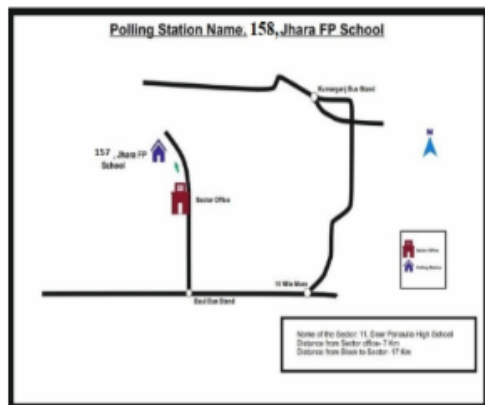

Nazri Naksha