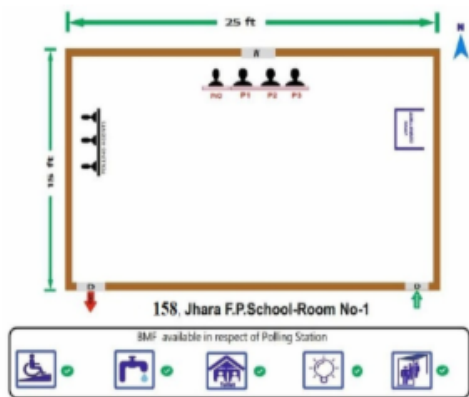

নির্বাচক নিবন্ধন আধিকারিকের স্বাক্ষর

Nazri Naksha

Google Map View

Polling Station Building Front View

Polling Station Front View

Cad View

Key MAP View

1 নাম : মানিক হেমরম পিতার নাম: শ্যামলাল হেমরম বাড়ির নং : এন0100 বয়স : 23 লিঙ্গ : পুরুষ	IUS2182855 ফটো উপলব্ধ	2 নাম : মমিনা খাতুন স্বামীর নাম: রাহেন মিঞা বাড়ির নং : এন0015 বয়স : 26 লিঙ্গ : মহিলা	IUS1732106 ফটো উপলব্ধ	3 নাম : মিজানুর মিঞা পিতার নাম: রেজাউল মিঞা বাড়ির নং : এন0015 বয়স : 28 লিঙ্গ : পুরুষ	IUS2145977 ফটো উপলব্ধ
4 নাম : সজনি হেমরম পিতার নাম: কিষণ হেমরম বাড়ির নং : এন0100 বয়স : 23 লিঙ্গ : মহিলা	IUS2093003 ফটো উপলব্ধ	5 নাম : মোঃ মোস্তাক হোসেন পিতার নাম: সিরাজ উদ্দিন মিঞা বাড়ির নং : n0144 বয়স : 41 লিঙ্গ : পুরুষ	BYB2163723 ফটো উপলব্ধ	6 নাম : বিসোমনি হেমরম পিতার নাম: বাবুলাল হেমরম বাড়ির নং : এন0100 বয়স : 22 লিঙ্গ : মহিলা	IUS2182806 ফটো উপলব্ধ
7 নাম : রেজাউল মিঞা পিতার নাম: মুত হাচউদ্দিন মোল্লা বাড়ির নং : n0015 বয়স : 49 লিঙ্গ : পুরুষ	IUS1959287 ফটো উপলব্ধ	8 নাম : মোক্তারুল মিঞা পিতার নাম: মেহেরাফ মিঞা বাড়ির নং : এন0144 বয়স : 21 লিঙ্গ : পুরুষ	IUS2232478 ফটো উপলব্ধ	9 নাম : রুমানা খাতুন বিবি স্বামীর নাম: কিন মহম্মদ মন্ডল বাড়ির নং : n0325 বয়স : 31 লিঙ্গ : মহিলা	IUS1454818 ফটো উপলব্ধ
10 নাম : ছায়রা বিবি স্বামীর নাম: ময়জুদ্দিন মিঞা বাড়ির নং : n0130 বয়স : 79 লিঙ্গ : মহিলা	WB/06/037/414312 ফটো উপলব্ধ	11 নাম : রাহেন মিঞা পিতার নাম: রেজাউল মিঞা বাড়ির নং : n0015 বয়স : 29 লিঙ্গ : পুরুষ	IUS1454677 ফটো উপলব্ধ	12 নাম : মুনমুন খাতুন(বিবি) স্বামীর নাম: আবাইদুল ইসলাম বাড়ির নং : 0118 বয়স : 29 লিঙ্গ : মহিলা	IUS1454651 ফটো উপলব্ধ
13 নাম : রুমানা খাতুন বিবি স্বামীর নাম: রফিকুল মিঞা বাড়ির নং : এন0118 বয়স : 26 লিঙ্গ : মহিলা	IUS1858802 ফটো উপলব্ধ	14 নাম : কিন মহম্মদ মন্ডল মায়ের নাম: গোলেনুর বেওয়া বাড়ির নং : n0325 বয়স : 32 লিঙ্গ : পুরুষ	IUS1387331 ফটো উপলব্ধ	15 নাম : গোলেনুর বিবি স্বামীর নাম: আবাইদুল ইসলাম বাড়ির নং : n0325 বয়স : 29 লিঙ্গ : মহিলা	BYB2163228 ফটো উপলব্ধ
16 নাম : জিন্নাতুন বিবি স্বামীর নাম: আব্দুল করিম মিঞা বাড়ির নং : n0333 বয়স : 44 লিঙ্গ : মহিলা	BYB1882125 ফটো উপলব্ধ	17 নাম : জোৎস্নায়ারা বিবি স্বামীর নাম: সাইদুর রহমান বাড়ির নং : n0328 বয়স : 51 লিঙ্গ : মহিলা	WB/06/037/414563 ফটো উপলব্ধ	18 নাম : জহরা বেওয়া স্বামীর নাম: খয়েজউদ্দিন মিঞা বাড়ির নং : n0135 বয়স : 70 লিঙ্গ : মহিলা	WB/06/037/414637 ফটো উপলব্ধ
19 নাম : রোজিনা খাতুন বিবি স্বামীর নাম: রশিদুর মিঞা বাড়ির নং : n0130 বয়স : 34 লিঙ্গ : মহিলা	IUS1151570 ফটো উপলব্ধ	20 নাম : মতিউর আলি মিঞা পিতার নাম: ময়েজউদ্দিন মিঞা বাড়ির নং : 0130 বয়স : 41 লিঙ্গ : পুরুষ	BYB2163699 ফটো উপলব্ধ	21 নাম : ইসমা খাতুন (বিবি) স্বামীর নাম: মতিউর মিঞা বাড়ির নং : n0130 বয়স : 36 লিঙ্গ : মহিলা	IUS1387612 ফটো উপলব্ধ
22 নাম : সহরাফ মিঞা পিতার নাম: সিরাজউদ্দিন মিঞা বাড়ির নং : n0144 বয়স : 47 লিঙ্গ : পুরুষ	IUS2162139 ফটো উপলব্ধ	23 নাম : হাছানুর হোসেন স্বামীর নাম: খয়েজউদ্দিন মিঞা বাড়ির নং : n0130 বয়স : 38 লিঙ্গ : পুরুষ	WB/06/037/414208 ফটো উপলব্ধ	24 নাম : মেহেরাফ মিঞা পিতার নাম: সিরাজউদ্দিন মিঞা বাড়ির নং : n0144 বয়স : 45 লিঙ্গ : পুরুষ	BYB1541721 ফটো উপলব্ধ
25 নাম : পান মনি সরেন স্বামীর নাম: বাবুলাল হেমরম বাড়ির নং : n0100 বয়স : 40 লিঙ্গ : মহিলা	BYB2163152 ফটো উপলব্ধ	26 নাম : ছামিনা ইয়াছমিন স্বামীর নাম: ইদ্রিস আলি বাড়ির নং : n0135 বয়স : 38 লিঙ্গ : মহিলা	BYB2442069 ফটো উপলব্ধ	27 নাম : ইদ্রিস মিঞা পিতার নাম: খয়েজউদ্দিন মিঞা বাড়ির নং : n0135 বয়স : 51 লিঙ্গ : পুরুষ	WB/06/037/414461 ফটো উপলব্ধ
28 নাম : বাবলী খাতুন (বিবি) স্বামীর নাম: মোঃ মোস্তাক হোসেন বাড়ির নং : n0144 বয়স : 36 লিঙ্গ : মহিলা	IUS1113943 ফটো উপলব্ধ	29 নাম : আলতাপ মিঞা পিতার নাম: সিরাজউদ্দিন মিঞা বাড়ির নং : 57 বয়স : 49 লিঙ্গ : পুরুষ	IUS1940899 ফটো উপলব্ধ	30 নাম : ফুরকুন বেওয়া স্বামীর নাম: মফিজ মিঞা বাড়ির নং : n0177 বয়স : 63 লিঙ্গ : মহিলা	WB/06/037/414013 ফটো উপলব্ধ