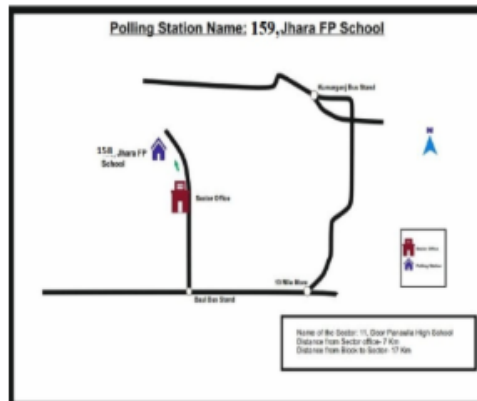

নির্বাচক নিবন্ধন আধিকারিকের স্বাক্ষর

Nazri Naksha

Google Map View

Polling Station Building Front View

Polling Station Front View

Cad View

Key MAP View

1 নাম : সাবানা খাতুন পিতার নাম: দোজ মহম্মদ মন্ডল বাড়ির নং : এন0195 বয়স : 31 লিঙ্গ : মহিলা	RFR1827971 ফটো উপলব্ধ	2 নাম : দয়ামনি বিবি স্বামীর নাম: নজরুল মিঞা বাড়ির নং : n0195 বয়স : 51 লিঙ্গ : মহিলা	IUS2014751 ফটো উপলব্ধ	3 নাম : সাগীরে বিবি স্বামীর নাম: ফইজুর রহমান বাড়ির নং : n0306 বয়স : 45 লিঙ্গ : মহিলা	BYB1554088 ফটো উপলব্ধ
4 নাম : কম্পনা মুরমু পিতার নাম: সোম মুরমু বাড়ির নং : n0279 বয়স : 28 লিঙ্গ : মহিলা	IUS1619865 ফটো উপলব্ধ	5 নাম : নাছরিন খাতুন স্বামীর নাম: ইব্রাহিম মন্ডল বাড়ির নং : এন0212 বয়স : 33 লিঙ্গ : মহিলা	IUS2193258 ফটো উপলব্ধ	6 নাম : সাইনুল মিঞা পিতার নাম: ফজলুর মিঞা বাড়ির নং : n0308 বয়স : 52 লিঙ্গ : পুরুষ	WB/06/037/414884 ফটো উপলব্ধ
7 নাম : মনোয়ারা বিবি স্বামীর নাম: কছিররুদদীন মিঞা বাড়ির নং : n0293 বয়স : 56 লিঙ্গ : মহিলা	IUS1949320 ফটো উপলব্ধ	8 নাম : জাহেদা বিবি স্বামীর নাম: ফজলুর মিঞা বাড়ির নং : n0308 বয়স : 81 লিঙ্গ : মহিলা	WB/06/037/414253 ফটো উপলব্ধ	9 নাম : সোয়েল রানা পিতার নাম: ফইজুর রহমান মোল্ল্যা বাড়ির নং : এন0306 বয়স : 24 লিঙ্গ : পুরুষ	IUS2127454 ফটো উপলব্ধ
10 নাম : সাহাজান মিঞা পিতার নাম: জাবের মিঞা বাড়ির নং : এন0308 বয়স : 24 লিঙ্গ : পুরুষ	IUS2092443 ফটো উপলব্ধ	11 নাম : হাসিনা বিবি স্বামীর নাম: সাইনুল মিঞা বাড়ির নং : n0308 বয়স : 46 লিঙ্গ : মহিলা	BYB1541655 ফটো উপলব্ধ	12 নাম : মজিদুর মিঞা পিতার নাম: আব্দুল হামিদ মিঞা বাড়ির নং : n0170 বয়স : 36 লিঙ্গ : পুরুষ	IUS0698688 ফটো উপলব্ধ
13 নাম : বেলাল মিঞা পিতার নাম: তফিউদ্দীন মিঞা বাড়ির নং : n0180 বয়স : 55 লিঙ্গ : পুরুষ	IUS2014736 ফটো উপলব্ধ	14 নাম : মোয়াজ্জিদ খাতুন স্বামীর নাম: মজিদুর মিঞা বাড়ির নং : এন0018 বয়স : 43 লিঙ্গ : মহিলা	IUS2233187 ফটো উপলব্ধ	15 নাম : জাবের মিঞা পিতার নাম: ফজলুর মিঞা বাড়ির নং : n0308 বয়স : 56 লিঙ্গ : পুরুষ	WB/06/037/414463 ফটো উপলব্ধ
16 নাম : সাহেদা বিবি স্বামীর নাম: জাবের আলি মিঞা বাড়ির নং : n0308 বয়স : 46 লিঙ্গ : মহিলা	BYB1541739 ফটো উপলব্ধ	17 নাম : পারুল বিবি স্বামীর নাম: ছাবির মিঞা বাড়ির নং : n0183 বয়স : 54 লিঙ্গ : মহিলা	WB/06/037/414247 ফটো উপলব্ধ	18 নাম : ছোপদ মিঞা পিতার নাম: আহাম্মাদ বাড়ির নং : n0018 বয়স : 67 লিঙ্গ : পুরুষ	WB/06/037/414767 ফটো উপলব্ধ
19 নাম : রজব আলি মিঞা মায়ের নাম: আহেলা বেওয়া বাড়ির নং : n0250 বয়স : 39 লিঙ্গ : পুরুষ	IUS0698902 ফটো উপলব্ধ	20 নাম : মোনাব্বুর মিঞা মায়ের নাম: রসিদা বেওয়া বাড়ির নং : n0235 বয়স : 33 লিঙ্গ : পুরুষ	IUS1196112 ফটো উপলব্ধ	21 নাম : ছাদাম হোসেন পিতার নাম: এমাজউদ্দিন মিঞা বাড়ির নং : n0213 বয়স : 31 লিঙ্গ : পুরুষ	IUS1291459 ফটো উপলব্ধ
22 নাম : রাফসান আলি মন্ডল পিতার নাম: কিয়ামুদ্দিন মন্ডল বাড়ির নং : এন0211 বয়স : 22 লিঙ্গ : পুরুষ	IUS2199875 ফটো উপলব্ধ	23 নাম : মোঃ জুব্বার মিঞা পিতার নাম: মহঃ এমাজ উদ্দিন মিঞা বাড়ির নং : n0213 বয়স : 30 লিঙ্গ : পুরুষ	IUS1291384 ফটো উপলব্ধ	24 নাম : রুবিনা খাতুন পিতার নাম: ইব্রাহিম মিঞা বাড়ির নং : এন0180 বয়স : 30 লিঙ্গ : মহিলা	IUS2246379 ফটো উপলব্ধ
25 নাম : মাহাদুল হাসান পিতার নাম: বেলাল মিঞা বাড়ির নং : এন0180 বয়স : 22 লিঙ্গ : পুরুষ	IUS2199867 ফটো উপলব্ধ	26 নাম : মোরছালিন মিঞা পিতার নাম: হজরত আলী বাড়ির নং : এন0180 বয়স : 23 লিঙ্গ : পুরুষ	IUS2134054 ফটো উপলব্ধ	27 নাম : গুলজার আলী মায়ের নাম: গুলজান বেওয়া বাড়ির নং : এন0318 বয়স : 25 লিঙ্গ : পুরুষ	IUS2232783 ফটো উপলব্ধ
28 নাম : জহরুল মিঞা পিতার নাম: এমাজউদ্দিন মিঞা বাড়ির নং : n0213 বয়স : 30 লিঙ্গ : পুরুষ	BYB2442085 ফটো উপলব্ধ	29 নাম : আব্দুর রাজ্জাক মিঞা পিতার নাম: আব্দুল জব্বার মিঞা বাড়ির নং : n0243 বয়স : 33 লিঙ্গ : পুরুষ	IUS1387885 ফটো উপলব্ধ	30 নাম : মাইনুর চিচি স্বামীর নাম: ইব্রাহিম মিঞা বাড়ির নং : n0180 বয়স : 33 লিঙ্গ : মহিলা	BYB2396877 ফটো উপলব্ধ