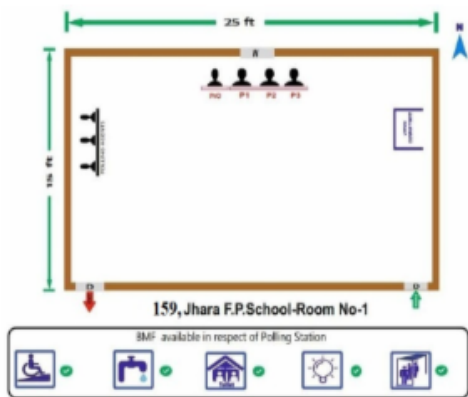

নির্বাচক নিবন্ধন আধিকারিকের স্বাক্ষর

Nazri Naksha

Google Map View

Polling Station Building Front View

Polling Station Front View

Cad View

Key MAP View

1 নাম : সাবানা খাতুন পিতার নাম: দোজ মহম্মদ মন্ডল বাড়ির নং : এন0195 বয়স : 31 লিঙ্গ : মহিলা	RFR1827971 ফটো উপলব্ধ	2 নাম : দয়ামনি বিবি স্বামীর নাম: নজরুল মিঞা বাড়ির নং : n0195 বয়স : 51 লিঙ্গ : মহিলা	IUS2014751 ফটো উপলব্ধ	3 নাম : সাগীরে বিবি স্বামীর নাম: ফইজুর রহমান বাড়ির নং : n0306 বয়স : 45 লিঙ্গ : মহিলা	BYB1554088 ফটো উপলব্ধ
4 নাম : কম্পনা মুরমু পিতার নাম: সোম মুরমু বাড়ির নং : n0279 বয়স : 28 লিঙ্গ : মহিলা	IUS1619865 ফটো উপলব্ধ	5 নাম : নাছরিন খাতুন স্বামীর নাম: ইব্রাহিম মন্ডল বাড়ির নং : এন0212 বয়স : 33 লিঙ্গ : মহিলা	IUS2193258 ফটো উপলব্ধ	6 নাম : সাইনুল মিঞা পিতার নাম: ফজলুর মিঞা বাড়ির নং : n0308 বয়স : 52 লিঙ্গ : পুরুষ	WB/06/037/414884 ফটো উপলব্ধ
7 নাম : মনোয়ারা বিবি স্বামীর নাম: কছিররুদদীন মিঞা বাড়ির নং : n0293 বয়স : 56 লিঙ্গ : মহিলা	IUS1949320 ফটো উপলব্ধ	8 নাম : জাহেদা বিবি স্বামীর নাম: ফজলুর মিঞা বাড়ির নং : n0308 বয়স : 81 লিঙ্গ : মহিলা	WB/06/037/414253 ফটো উপলব্ধ	9 নাম : সোয়েল রানা পিতার নাম: ফইজুর রহমান মোল্ল্যা বাড়ির নং : এন0306 বয়স : 24 লিঙ্গ : পুরুষ	IUS2127454 ফটো উপলব্ধ
10 নাম : সাহাজান মিঞা পিতার নাম: জাবের মিঞা বাড়ির নং : এন0308 বয়স : 24 লিঙ্গ : পুরুষ	IUS2092443 ফটো উপলব্ধ	11 নাম : হাসিনা বিবি স্বামীর নাম: সাইনুল মিঞা বাড়ির নং : n0308 বয়স : 46 লিঙ্গ : মহিলা	BYB1541655 ফটো উপলব্ধ	12 নাম : মজিদুর মিঞা পিতার নাম: আব্দুল হামিদ মিঞা বাড়ির নং : n0170 বয়স : 36 লিঙ্গ : পুরুষ	IUS0698688 ফটো উপলব্ধ
13 নাম : বেলাল মিঞা পিতার নাম: তফিউদ্দীন মিঞা বাড়ির নং : n0180 বয়স : 55 লিঙ্গ : পুরুষ	IUS2014736 ফটো উপলব্ধ	14 নাম : মোয়াজ্জিদ খাতুন স্বামীর নাম: মজিদুর মিঞা বাড়ির নং : এন0018 বয়স : 43 লিঙ্গ : মহিলা	IUS2233187 ফটো উপলব্ধ	15 নাম : জাবের মিঞা পিতার নাম: ফজলুর মিঞা বাড়ির নং : n0308 বয়স : 56 লিঙ্গ : পুরুষ	WB/06/037/414463 ফটো উপলব্ধ
16 নাম : সাহেদা বিবি স্বামীর নাম: জাবের আলি মিঞা বাড়ির নং : n0308 বয়স : 46 লিঙ্গ : মহিলা	BYB1541739 ফটো উপলব্ধ	17 নাম : পারুল বিবি স্বামীর নাম: ছাবির মিঞা বাড়ির নং : n0183 বয়স : 54 লিঙ্গ : মহিলা	WB/06/037/414247 ফটো উপলব্ধ	18 নাম : ছোপদ মিঞা পিতার নাম: আহাম্মাদ বাড়ির নং : n0018 বয়স : 67 লিঙ্গ : পুরুষ	WB/06/037/414767 ফটো উপলব্ধ
19 নাম : রজব আলি মিঞা মায়ের নাম: আহেলা বেওয়া বাড়ির নং : n0250 বয়স : 39 লিঙ্গ : পুরুষ	IUS0698902 ফটো উপলব্ধ	20 নাম : মোনাব্বুর মিঞা মায়ের নাম: রসিদা বেওয়া বাড়ির নং : n0235 বয়স : 33 লিঙ্গ : পুরুষ	IUS1196112 ফটো উপলব্ধ	21 নাম : ছাদাম হোসেন পিতার নাম: এমাজউদ্দিন মিঞা বাড়ির নং : n0213 বয়স : 31 লিঙ্গ : পুরুষ	IUS1291459 ফটো উপলব্ধ
22 নাম : রাফসান আলি মন্ডল পিতার নাম: কিয়ামুদ্দিন মন্ডল বাড়ির নং : এন0211 বয়স : 22 লিঙ্গ : পুরুষ	IUS2199875 ফটো উপলব্ধ	23 নাম : মোঃ জুব্বার মিঞা পিতার নাম: মহঃ এমাজ উদ্দিন মিঞা বাড়ির নং : n0213 বয়স : 30 লিঙ্গ : পুরুষ	IUS1291384 ফটো উপলব্ধ	24 নাম : রুবিনা খাতুন পিতার নাম: ইব্রাহিম মিঞা বাড়ির নং : এন0180 বয়স : 30 লিঙ্গ : মহিলা	IUS2246379 ফটো উপলব্ধ
25 নাম : মাহাদুল হাসান পিতার নাম: বেলাল মিঞা বাড়ির নং : এন0180 বয়স : 22 লিঙ্গ : পুরুষ	IUS2199867 ফটো উপলব্ধ	26 নাম : মোরছালিন মিঞা পিতার নাম: হজরত আলী বাড়ির নং : এন0180 বয়স : 23 লিঙ্গ : পুরুষ	IUS2134054 ফটো উপলব্ধ	27 নাম : গুলজার আলী মায়ের নাম: গুলজান বেওয়া বাড়ির নং : এন0318 বয়স : 25 লিঙ্গ : পুরুষ	IUS2232783 ফটো উপলব্ধ
28 নাম : জহরুল মিঞা পিতার নাম: এমাজউদ্দিন মিঞা বাড়ির নং : n0213 বয়স : 30 লিঙ্গ : পুরুষ	BYB2442085 ফটো উপলব্ধ	29 নাম : আব্দুর রাজ্জাক মিঞা পিতার নাম: আব্দুল জব্বার মিঞা বাড়ির নং : n0243 বয়স : 33 লিঙ্গ : পুরুষ	IUS1387885 ফটো উপলব্ধ	30 নাম : মাইনুর চিচি স্বামীর নাম: ইব্রাহিম মিঞা বাড়ির নং : n0180 বয়স : 33 লিঙ্গ : মহিলা	BYB2396877 ফটো উপলব্ধ