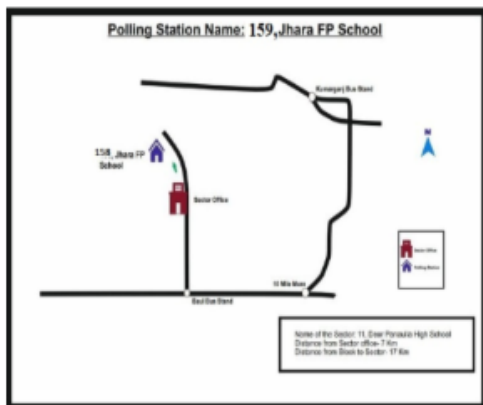

Nazri Naksha