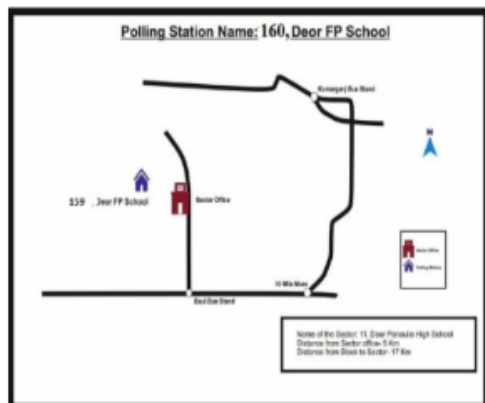

Nazri Naksha