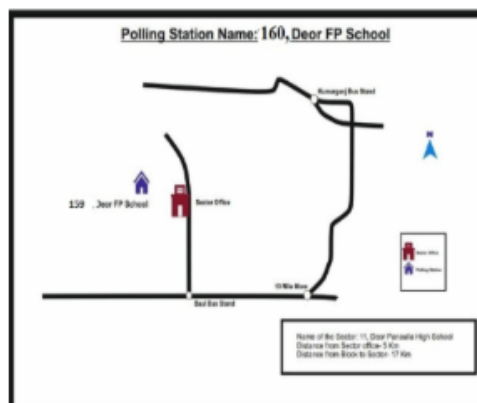

নির্বাচক নিবন্ধন আধিকারিকের স্বাক্ষর

Nazri Naksha

Google Map View

Polling Station Building Front View

Polling Station Front View

Cad View

Key MAP View

1 নাম : আবদুল সালাম মিয়া পিতার নাম: আকবর আলি মিয়া বাড়ির নং : n0115 বয়স : 42 লিঙ্গ : পুরুষ	BYB2172393 ফটো উপলব্ধ	2 নাম : মকবুল ইসলাম পিতার নাম: ইয়াকুব আলি মন্ডল বাড়ির নং : n0022 বয়স : 33 লিঙ্গ : পুরুষ	IUS1196567 ফটো উপলব্ধ	3 নাম : দবিরুল ইসলাম পিতার নাম: আতাউদ্দিন মন্ডল বাড়ির নং : n01033 বয়স : 38 লিঙ্গ : পুরুষ	WB/06/037/438189 ফটো উপলব্ধ
4 নাম : আবুবকর মিয়া পিতার নাম: আকবর আলী মিয়া বাড়ির নং : n0115 বয়স : 53 লিঙ্গ : পুরুষ	IUS1917699 ফটো উপলব্ধ	5 নাম : সামসুন বেগম স্বামীর নাম: ইয়াকুব মন্ডল বাড়ির নং : n0053 বয়স : 63 লিঙ্গ : মহিলা	WB/06/037/438314 ফটো উপলব্ধ	6 নাম : আজিজুর ইসলাম পিতার নাম: দবিরুল ইসলাম বাড়ির নং : n0133 বয়স : 32 লিঙ্গ : পুরুষ	IUS1196484 ফটো উপলব্ধ
7 নাম : কবিরুল ইসলাম মন্ডল পিতার নাম: অছিমউদ্দিন মন্ডল বাড়ির নং : n0022 বয়স : 49 লিঙ্গ : পুরুষ	IUS1917863 ফটো উপলব্ধ	8 নাম : পুতুল বিবি স্বামীর নাম: আবদুল সালাম মিয়া বাড়ির নং : n0115 বয়স : 33 লিঙ্গ : মহিলা	IUS1114313 ফটো উপলব্ধ	9 নাম : ছামছামনোহর বিবি স্বামীর নাম: আকবর আলী মিয়া বাড়ির নং : n0115 বয়স : 68 লিঙ্গ : মহিলা	WB/06/037/438043 ফটো উপলব্ধ
10 নাম : মিয়া রসিদুর রহমান পিতার নাম: কষ্টমোস্তা বাড়ির নং : n0114 বয়স : 54 লিঙ্গ : পুরুষ	WB/06/037/438103 ফটো উপলব্ধ	11 নাম : আরুজা বিবি স্বামীর নাম: ছইফুল ইসলাম মন্ডল বাড়ির নং : n0053 বয়স : 40 লিঙ্গ : মহিলা	BYB1637529 ফটো উপলব্ধ	12 নাম : ছায়রা বিবি স্বামীর নাম: মক্কের আলী বাড়ির নং : n0060 বয়স : 63 লিঙ্গ : মহিলা	WB/06/037/438104 ফটো উপলব্ধ
13 নাম : ফতেমা শেখ (বিবি) পিতার নাম: নজরুল ইসলাম বাড়ির নং : n0022 বয়স : 39 লিঙ্গ : মহিলা	IUS1455021 ফটো উপলব্ধ	14 নাম : রিয়াজুল ইসলাম পিতার নাম: মহম্মদ আলি মিয়া বাড়ির নং : n0033 বয়স : 45 লিঙ্গ : পুরুষ	BYB1543206 ফটো উপলব্ধ	15 নাম : নজরুল ইসলাম মন্ডল পিতার নাম: অছিমউদ্দিন মন্ডল বাড়ির নং : n0022 বয়স : 51 লিঙ্গ : পুরুষ	IUS2217677 ফটো উপলব্ধ
16 নাম : রহমত আলী পিতার নাম: আবুবকর মিয়া বাড়ির নং : n0115 বয়স : 33 লিঙ্গ : পুরুষ	IUS1292119 ফটো উপলব্ধ	# 17 নাম : কবিয়া খাতুন বিবি স্বামীর নাম: সাইদুর রহমান বাড়ির নং : n0059 বয়স : 40 লিঙ্গ : মহিলা	BYB1543099 ফটো উপলব্ধ	18 নাম : আঞ্জুরা বিবি স্বামীর নাম: সমসের আলী মন্ডল বাড়ির নং : n0034 বয়স : 44 লিঙ্গ : মহিলা	BYB1889211 ফটো উপলব্ধ
19 নাম : কালাম আজাদ আবল পিতার নাম: আকবর আলী মিয়া বাড়ির নং : n0115 বয়স : 48 লিঙ্গ : পুরুষ	BYB1542893 ফটো উপলব্ধ	20 নাম : রেজিনা খাতুন পিতার নাম: ইয়াকুব আলি মন্ডল বাড়ির নং : n0053 বয়স : 40 লিঙ্গ : মহিলা	IUS1858133 ফটো উপলব্ধ	21 নাম : আকতারুন খাতুন স্বামীর নাম: রবিউল মন্ডল বাড়ির নং : N0034 বয়স : 25 লিঙ্গ : মহিলা	IUS2032498 ফটো উপলব্ধ
22 নাম : আচানুর রহমান পিতার নাম: সমসের আলী মন্ডল বাড়ির নং : n0034 বয়স : 33 লিঙ্গ : পুরুষ	BYB2309581 ফটো উপলব্ধ	23 নাম : সামিনা মন্ডল স্বামীর নাম: মিরজাহান মিয়া বাড়ির নং : n0034 বয়স : 34 লিঙ্গ : মহিলা	IUS1388222 ফটো উপলব্ধ	24 নাম : হাসানুর রহমান পিতার নাম: রসিদুর রহমান মিয়া বাড়ির নং : n0114 বয়স : 32 লিঙ্গ : পুরুষ	IUS1292127 ফটো উপলব্ধ
25 নাম : মারুফা বেগম (বিবি) স্বামীর নাম: ফজলুর রহমান বাড়ির নং : n0114 বয়স : 45 লিঙ্গ : মহিলা	IUS1196559 ফটো উপলব্ধ	26 নাম : হাছিনা বিবি স্বামীর নাম: রসিদুররহমান মিয়া বাড়ির নং : n0114 বয়স : 54 লিঙ্গ : মহিলা	WB/06/037/438127 ফটো উপলব্ধ	27 নাম : আজাদ মন্ডল পিতার নাম: সমসের আলী মন্ডল বাড়ির নং : n0034 বয়স : 39 লিঙ্গ : পুরুষ	BYB2397685 ফটো উপলব্ধ
28 নাম : আছমা বিবি স্বামীর নাম: আবুবকর মিয়া বাড়ির নং : n0115 বয়স : 50 লিঙ্গ : মহিলা	IUS1917681 ফটো উপলব্ধ	29 নাম : আহিনুল মন্ডল পিতার নাম: সমসের আলি মন্ডল বাড়ির নং : n0034 বয়স : 31 লিঙ্গ : পুরুষ	IUS1571074 ফটো উপলব্ধ	30 নাম : লিয়াকত ইসলাম মন্ডল পিতার নাম: কবিরুল ইসলাম মন্ডল বাড়ির নং : এন0022 বয়স : 25 লিঙ্গ : পুরুষ	IUS1857846 ফটো উপলব্ধ