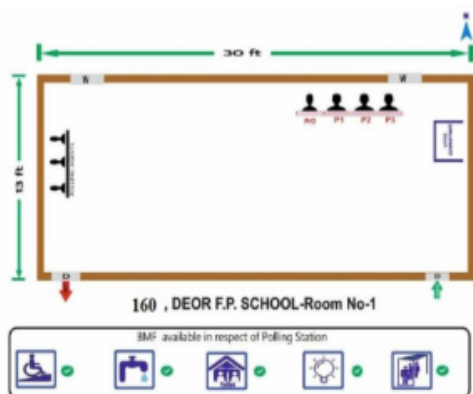

নির্বাচক নিবন্ধন আধিকারিকের স্বাক্ষর

Nazri Naksha

Google Map View

Polling Station Building Front View

Polling Station Front View

Cad View

Key MAP View

1 নাম : আবদুল সালাম মিয়া পিতার নাম: আকবর আলি মিয়া বাড়ির নং : n0115 বয়স : 42 লিঙ্গ : পুরুষ	BYB2172393 ফটো উপলব্ধ	2 নাম : মকবুল ইসলাম পিতার নাম: ইয়াকুব আলি মন্ডল বাড়ির নং : n0022 বয়স : 33 লিঙ্গ : পুরুষ	IUS1196567 ফটো উপলব্ধ	3 নাম : দবিরুল ইসলাম পিতার নাম: আতাউদ্দিন মন্ডল বাড়ির নং : n01033 বয়স : 38 লিঙ্গ : পুরুষ	WB/06/037/438189 ফটো উপলব্ধ
4 নাম : আবুবকর মিয়া পিতার নাম: আকবর আলী মিয়া বাড়ির নং : n0115 বয়স : 53 লিঙ্গ : পুরুষ	IUS1917699 ফটো উপলব্ধ	5 নাম : সামসুন বেগম স্বামীর নাম: ইয়াকুব মন্ডল বাড়ির নং : n0053 বয়স : 63 লিঙ্গ : মহিলা	WB/06/037/438314 ফটো উপলব্ধ	6 নাম : আজিজুর ইসলাম পিতার নাম: দবিরুল ইসলাম বাড়ির নং : n0133 বয়স : 32 লিঙ্গ : পুরুষ	IUS1196484 ফটো উপলব্ধ
7 নাম : কবিরুল ইসলাম মন্ডল পিতার নাম: অছিমউদ্দিন মন্ডল বাড়ির নং : n0022 বয়স : 49 লিঙ্গ : পুরুষ	IUS1917863 ফটো উপলব্ধ	8 নাম : পুতুল বিবি স্বামীর নাম: আবদুল সালাম মিয়া বাড়ির নং : n0115 বয়স : 33 লিঙ্গ : মহিলা	IUS1114313 ফটো উপলব্ধ	9 নাম : ছামছামনোহর বিবি স্বামীর নাম: আকবর আলী মিয়া বাড়ির নং : n0115 বয়স : 68 লিঙ্গ : মহিলা	WB/06/037/438043 ফটো উপলব্ধ
10 নাম : মিয়া রসিদুর রহমান পিতার নাম: কষ্টমোস্তা বাড়ির নং : n0114 বয়স : 54 লিঙ্গ : পুরুষ	WB/06/037/438103 ফটো উপলব্ধ	11 নাম : আরুজা বিবি স্বামীর নাম: ছইফুল ইসলাম মন্ডল বাড়ির নং : n0053 বয়স : 40 লিঙ্গ : মহিলা	BYB1637529 ফটো উপলব্ধ	12 নাম : ছায়রা বিবি স্বামীর নাম: মক্কের আলী বাড়ির নং : n0060 বয়স : 63 লিঙ্গ : মহিলা	WB/06/037/438104 ফটো উপলব্ধ
13 নাম : ফতেমা শেখ (বিবি) পিতার নাম: নজরুল ইসলাম বাড়ির নং : n0022 বয়স : 39 লিঙ্গ : মহিলা	IUS1455021 ফটো উপলব্ধ	14 নাম : রিয়াজুল ইসলাম পিতার নাম: মহম্মদ আলি মিয়া বাড়ির নং : n0033 বয়স : 45 লিঙ্গ : পুরুষ	BYB1543206 ফটো উপলব্ধ	15 নাম : নজরুল ইসলাম মন্ডল পিতার নাম: অছিমউদ্দিন মন্ডল বাড়ির নং : n0022 বয়স : 51 লিঙ্গ : পুরুষ	IUS2217677 ফটো উপলব্ধ
16 নাম : রহমত আলী পিতার নাম: আবুবকর মিয়া বাড়ির নং : n0115 বয়স : 33 লিঙ্গ : পুরুষ	IUS1292119 ফটো উপলব্ধ	# 17 নাম : কবিয়া খাতুন বিবি স্বামীর নাম: সাইদুর রহমান বাড়ির নং : n0059 বয়স : 40 লিঙ্গ : মহিলা	BYB1543099 ফটো উপলব্ধ	18 নাম : আঞ্জুরা বিবি স্বামীর নাম: সমসের আলী মন্ডল বাড়ির নং : n0034 বয়স : 44 লিঙ্গ : মহিলা	BYB1889211 ফটো উপলব্ধ
19 নাম : কালাম আজাদ আবল পিতার নাম: আকবর আলী মিয়া বাড়ির নং : n0115 বয়স : 48 লিঙ্গ : পুরুষ	BYB1542893 ফটো উপলব্ধ	20 নাম : রেজিনা খাতুন পিতার নাম: ইয়াকুব আলি মন্ডল বাড়ির নং : n0053 বয়স : 40 লিঙ্গ : মহিলা	IUS1858133 ফটো উপলব্ধ	21 নাম : আকতারুন খাতুন স্বামীর নাম: রবিউল মন্ডল বাড়ির নং : N0034 বয়স : 25 লিঙ্গ : মহিলা	IUS2032498 ফটো উপলব্ধ
22 নাম : আচানুর রহমান পিতার নাম: সমসের আলী মন্ডল বাড়ির নং : n0034 বয়স : 33 লিঙ্গ : পুরুষ	BYB2309581 ফটো উপলব্ধ	23 নাম : সামিনা মন্ডল স্বামীর নাম: মিরজাহান মিয়া বাড়ির নং : n0034 বয়স : 34 লিঙ্গ : মহিলা	IUS1388222 ফটো উপলব্ধ	24 নাম : হাসানুর রহমান পিতার নাম: রসিদুর রহমান মিয়া বাড়ির নং : n0114 বয়স : 32 লিঙ্গ : পুরুষ	IUS1292127 ফটো উপলব্ধ
25 নাম : মারুফা বেগম (বিবি) স্বামীর নাম: ফজলুর রহমান বাড়ির নং : n0114 বয়স : 45 লিঙ্গ : মহিলা	IUS1196559 ফটো উপলব্ধ	26 নাম : হাছিনা বিবি স্বামীর নাম: রসিদুররহমান মিয়া বাড়ির নং : n0114 বয়স : 54 লিঙ্গ : মহিলা	WB/06/037/438127 ফটো উপলব্ধ	27 নাম : আজাদ মন্ডল পিতার নাম: সমসের আলী মন্ডল বাড়ির নং : n0034 বয়স : 39 লিঙ্গ : পুরুষ	BYB2397685 ফটো উপলব্ধ
28 নাম : আছমা বিবি স্বামীর নাম: আবুবকর মিয়া বাড়ির নং : n0115 বয়স : 50 লিঙ্গ : মহিলা	IUS1917681 ফটো উপলব্ধ	29 নাম : আহিনুল মন্ডল পিতার নাম: সমসের আলি মন্ডল বাড়ির নং : n0034 বয়স : 31 লিঙ্গ : পুরুষ	IUS1571074 ফটো উপলব্ধ	30 নাম : লিয়াকত ইসলাম মন্ডল পিতার নাম: কবিরুল ইসলাম মন্ডল বাড়ির নং : এন0022 বয়স : 25 লিঙ্গ : পুরুষ	IUS1857846 ফটো উপলব্ধ