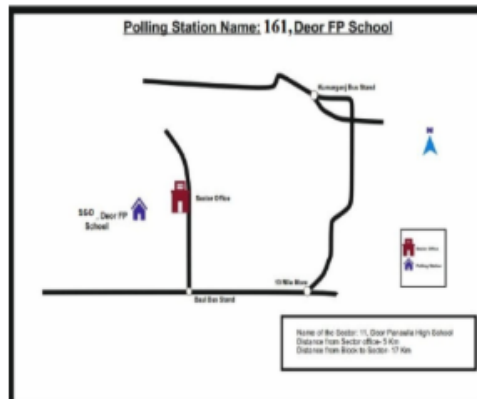

নির্বাচক নিবন্ধন আধিকারিকের স্বাক্ষর

Nazri Naksha

Google Map View

Polling Station Building Front View

Polling Station Front View

Cad View

Key MAP View

বিধানসভা নির্বাচনক্ষেত্রের নং, নাম : 38-কুমারগঞ্জ
ভাগ নং, নাম : 1-দিওড় (পশ্চিম)