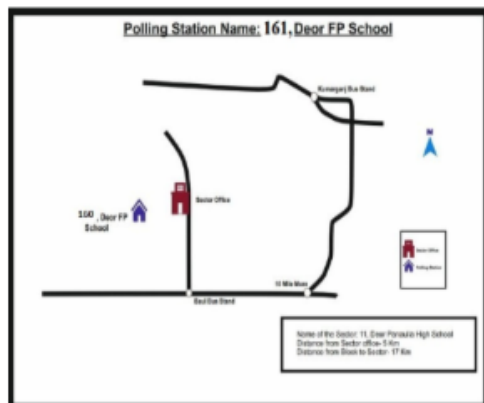

নির্বাচক নিবন্ধন আধিকারিকের স্বাক্ষর

Nazri Naksha

Google Map View

Polling Station Building Front View

Polling Station Front View

Cad View

Key MAP View

বিধানসভা নির্বাচনক্ষেত্রের নং, নাম : 38-কুমারগঞ্জ
ভাগ নং, নাম : 1-দিওড় (পশ্চিম)