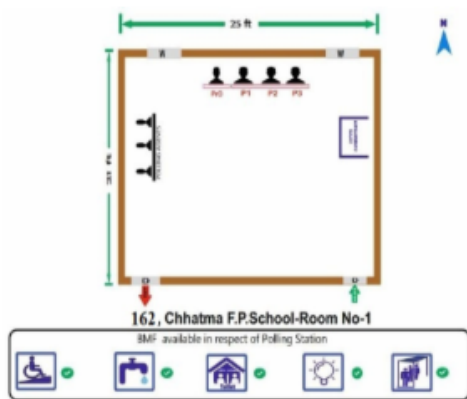

নির্বাচক নিবন্ধন আধিকারিকের স্বাক্ষর

Nazri Naksha

Google Map View

Polling Station Building Front View

Polling Station Front View

Cad View

Key MAP View

|   |                                |  |                                |  |                          |
|---|--------------------------------|--|--------------------------------|--|--------------------------|
| 1<br>নাম : জোৎস্না খাতুন<br>পিতার নাম : উপহির মন্ডল<br>বাড়ির নং : এন0016<br>বয়স : 36<br>লিঙ্গ : মহিলা         | IUS1156330<br>ফটো উপলব্ধ       | 2<br>নাম : মেনকা খাতুন (বিবি)<br>স্বামীর নাম : গাবু (ফিরোজ) মিয়া<br>বাড়ির নং : n0095<br>বয়স : 36<br>লিঙ্গ : মহিলা | IUS1114990<br>ফটো উপলব্ধ       | 3<br>নাম : সমসের আলী মিয়া<br>পিতার নাম : জাফর আলি মিয়া<br>বাড়ির নং : n0065<br>বয়স : 76<br>লিঙ্গ : পুরুষ        | BYB1606656<br>ফটো উপলব্ধ |
| 4<br>নাম : সাহিদুর রহমান<br>পিতার নাম : আহাম্মদ আলি মিয়া<br>বাড়ির নং : n0097<br>বয়স : 29<br>লিঙ্গ : পুরুষ    | IUS1455260<br>ফটো উপলব্ধ       | 5<br>নাম : ফিরোজ মিয়া<br>পিতার নাম : দালাল মিয়া<br>বাড়ির নং : n0095<br>বয়স : 30<br>লিঙ্গ : পুরুষ                 | BYB2170959<br>ফটো উপলব্ধ       | 6<br>নাম : নারগিস বিবি<br>স্বামীর নাম : রহেদ আলি মিয়া<br>বাড়ির নং : n0084<br>বয়স : 46<br>লিঙ্গ : মহিলা          | BYB1583418<br>ফটো উপলব্ধ |
| 7<br>নাম : লাইলি খাতুন<br>পিতার নাম : অছিমদ্দিন মিয়া<br>বাড়ির নং : এন0038<br>বয়স : 64<br>লিঙ্গ : মহিলা       | IUS1860816<br>ফটো উপলব্ধ       | 8<br>নাম : নাজমা বিবি<br>স্বামীর নাম : মহসেন আলি<br>বাড়ির নং : n0054<br>বয়স : 43<br>লিঙ্গ : মহিলা                  | BYB1637313<br>ফটো উপলব্ধ       | 9<br>নাম : জাহানারা বিবি<br>স্বামীর নাম : আব্বাছ মোল্লা<br>বাড়ির নং : n0060<br>বয়স : 63<br>লিঙ্গ : মহিলা         | IUS2158962<br>ফটো উপলব্ধ |
| 10<br>নাম : হায়দার আলী<br>পিতার নাম : সমসের আলী মিয়া<br>বাড়ির নং : n0065<br>বয়স : 33<br>লিঙ্গ : পুরুষ       | BYB1636794<br>ফটো উপলব্ধ       | 11<br>নাম : সাহির উদ্দিন মিয়া<br>পিতার নাম : আকবর আলী মিয়া<br>বাড়ির নং : n0093<br>বয়স : 33<br>লিঙ্গ : পুরুষ      | IUS0714840<br>ফটো উপলব্ধ       | 12<br>নাম : হাজরা বেগম (বিবি)<br>স্বামীর নাম : সমসুদ্দিন মোল্লা<br>বাড়ির নং : n0157<br>বয়স : 47<br>লিঙ্গ : মহিলা | BPM2271138<br>ফটো উপলব্ধ |
| 13<br>নাম : হাজেরা বিবি<br>স্বামীর নাম : সমসের আলী মিয়া<br>বাড়ির নং : n0065<br>বয়স : 73<br>লিঙ্গ : মহিলা     | IUS2189181<br>ফটো উপলব্ধ       | 14<br>নাম : কুলছম বিবি<br>স্বামীর নাম : নেফাজ উদ্দিন মিয়া<br>বাড়ির নং : n0084<br>বয়স : 76<br>লিঙ্গ : মহিলা        | WB/06/037/435095<br>ফটো উপলব্ধ | 15<br>নাম : হোসেনোয়া বিবি<br>স্বামীর নাম : হায়দার আলী<br>বাড়ির নং : n0065<br>বয়স : 34<br>লিঙ্গ : মহিলা         | IUS1114933<br>ফটো উপলব্ধ |
| 16<br>নাম : মেহেবুব ইসলাম<br>পিতার নাম : ছাদেকুল ইসলাম<br>বাড়ির নং : এন0003<br>বয়স : 21<br>লিঙ্গ : পুরুষ      | IUS2231553<br>ফটো উপলব্ধ       | 17<br>নাম : কার্তিক হেমরম<br>পিতার নাম : অনিল হেমরম<br>বাড়ির নং : n0133<br>বয়স : 29<br>লিঙ্গ : পুরুষ               | IUS1455278<br>ফটো উপলব্ধ       | 18<br>নাম : লাইলী খাতুন<br>পিতার নাম : সাহিদুর মন্ডল<br>বাড়ির নং : এন0016<br>বয়স : 30<br>লিঙ্গ : মহিলা           | IUS1423334<br>ফটো উপলব্ধ |
| 19<br>নাম : মামুদা খাতুন বিবি<br>স্বামীর নাম : সাহিবুর রহমান<br>বাড়ির নং : n0021<br>বয়স : 33<br>লিঙ্গ : মহিলা | IUS1293018<br>ফটো উপলব্ধ       | 20<br>নাম : আকবর আলি সরকার<br>পিতার নাম : রিয়াজ উদ্দিন সরকার<br>বাড়ির নং : n0092<br>বয়স : 65<br>লিঙ্গ : পুরুষ     | IUS2157741<br>ফটো উপলব্ধ       | 21<br>নাম : লাভলী বিবি<br>স্বামীর নাম : মকসেদ আলী<br>বাড়ির নং : n0068<br>বয়স : 36<br>লিঙ্গ : মহিলা               | IUS1040773<br>ফটো উপলব্ধ |
| 22<br>নাম : জিয়াউর রহমান<br>স্বামীর নাম : আমিনুর মিয়া<br>বাড়ির নং : n0066<br>বয়স : 33<br>লিঙ্গ : মহিলা      | IUS0963306<br>ফটো উপলব্ধ       | 23<br>নাম : সাহারবানু বিবি<br>স্বামীর নাম : আবুতাহের মিয়া<br>বাড়ির নং : n0133<br>বয়স : 58<br>লিঙ্গ : মহিলা        | WB/06/037/435369<br>ফটো উপলব্ধ | 24<br>নাম : রফিক মিয়া<br>পিতার নাম : আব্দুল লতিফ মিয়া<br>বাড়ির নং : n0084<br>বয়স : 29<br>লিঙ্গ : পুরুষ         | IUS1621390<br>ফটো উপলব্ধ |
| 25<br>নাম : মামুদা খাতুন<br>স্বামীর নাম : মোজাহার মিয়া<br>বাড়ির নং : এন0078<br>বয়স : 24<br>লিঙ্গ : মহিলা     | IUS2182004<br>ফটো উপলব্ধ       | 26<br>নাম : সিরাজুল সরকার<br>পিতার নাম : গিয়াসুদ্দিন মোল্লা<br>বাড়ির নং : n0161<br>বয়স : 31<br>লিঙ্গ : পুরুষ      | IUS1455419<br>ফটো উপলব্ধ       | 27<br>নাম : ছায়ফুর মিয়া<br>পিতার নাম : দালাল মোল্লা<br>বাড়ির নং : n0068<br>বয়স : 32<br>লিঙ্গ : পুরুষ           | IUS2217537<br>ফটো উপলব্ধ |
| 28<br>নাম : আরজেনা বিবি<br>স্বামীর নাম : কাঙ্গু মোল্লা<br>বাড়ির নং : n0092<br>বয়স : 78<br>লিঙ্গ : মহিলা       | WB/06/037/435074<br>ফটো উপলব্ধ | 29<br>নাম : সামসুল সরকার<br>পিতার নাম : আকবর আলী সরকার<br>বাড়ির নং : n0092<br>বয়স : 39<br>লিঙ্গ : পুরুষ            | BYB2172021<br>ফটো উপলব্ধ       | 30<br>নাম : মজিদুর সরকার<br>পিতার নাম : আব্দুল মতলেব সরকার<br>বাড়ির নং : n0028<br>বয়স : 30<br>লিঙ্গ : পুরুষ      | IUS1649763<br>ফটো উপলব্ধ |