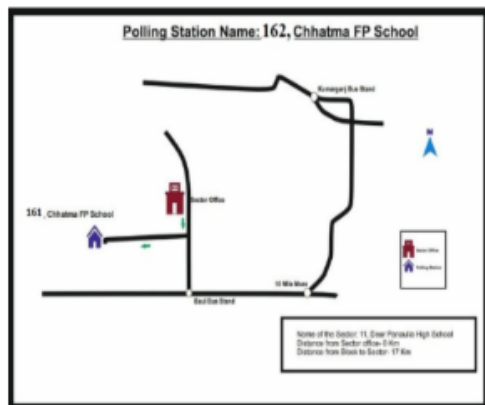

Nazri Naksha