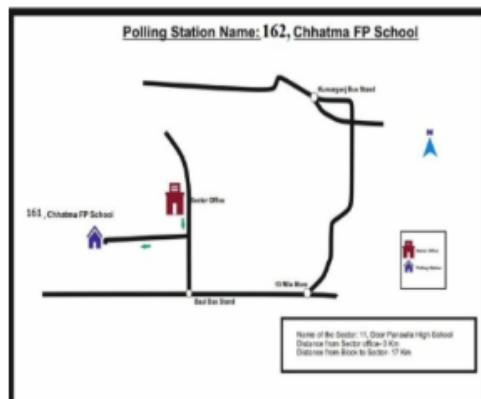

Key MAP View