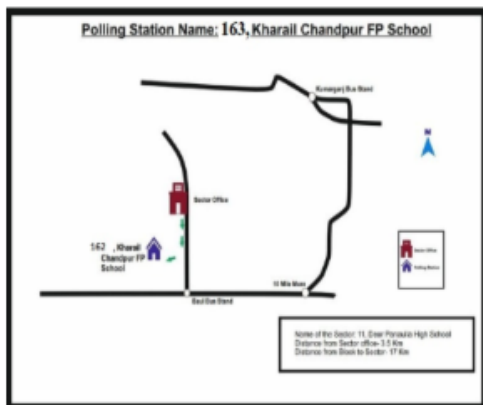

Nazri Naksha