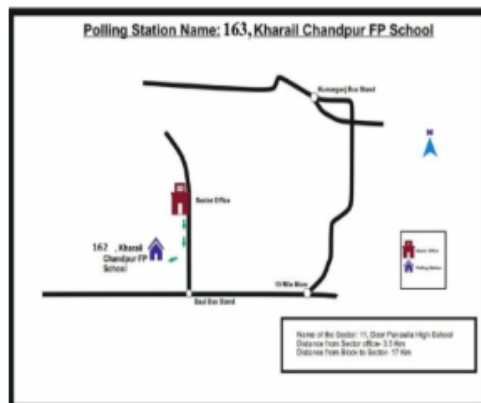

নির্বাচক নিবন্ধন আধিকারিকের স্বাক্ষর

Nazri Naksha

Google Map View

Polling Station Building Front View

Polling Station Front View

Cad View

Key MAP View

বিধানসভা নির্বাচনক্ষেত্রের নং, নাম : 38-কুমারগঞ্জ
ভাগ নং, নাম : 1-খরাইল (দক্ষিণ)