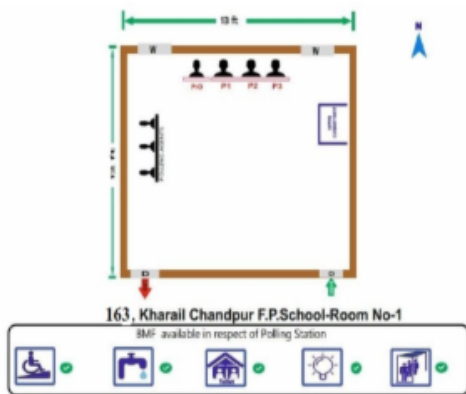

নির্বাচক নিবন্ধন আধিকারিকের স্বাক্ষর

Nazri Naksha

Google Map View

Polling Station Building Front View

Polling Station Front View

Cad View

Key MAP View

বিধানসভা নির্বাচনক্ষেত্রের নং, নাম : 38-কুমারগঞ্জ
ভাগ নং, নাম : 1-খরাইল (দক্ষিণ)