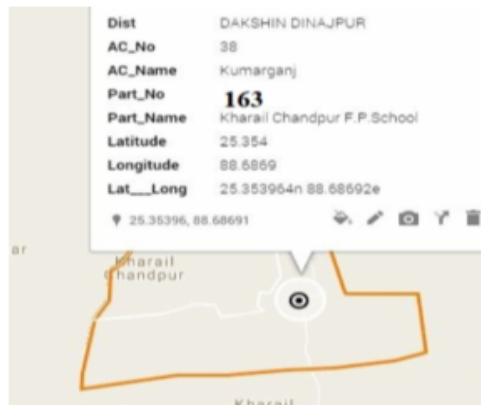

Google Map View