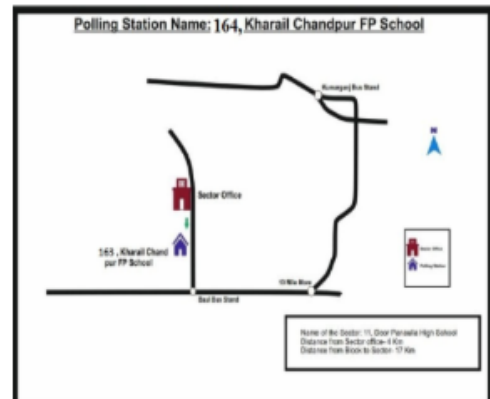

নির্বাচক নিবন্ধন আধিকারিকের স্বাক্ষর

Nazri Naksha

Google Map View

Polling Station Building Front View

Polling Station Front View

Cad View

Key MAP View

1 নাম : মনিরা বিবি স্বামীর নাম : হানিফ আলী সরকার বাড়ির নং : n0836 বয়স : 42 লিঙ্গ : মহিলা	BYB2169985 ফটো উপলব্ধ	2 নাম : বরকত আলী মিয়া পিতার নাম : আলী মিয়া বাড়ির নং : n0839 বয়স : 42 লিঙ্গ : পুরুষ	BYB2169944 ফটো উপলব্ধ	3 নাম : আনোয়ার হোসেন পিতার নাম : কোরয়েত আলী সরকার বাড়ির নং : n0246 বয়স : 42 লিঙ্গ : পুরুষ	BYB2169977 ফটো উপলব্ধ
4 নাম : ফেরদাউজ বিবি স্বামীর নাম : বদিয়াত জামাল সরকার বাড়ির নং : n0319 বয়স : 43 লিঙ্গ : মহিলা	BYB2171361 ফটো উপলব্ধ	5 নাম : রহমত আলী সরকার পিতার নাম : ইসমাইল সরকার বাড়ির নং : n0843 বয়স : 40 লিঙ্গ : পুরুষ	BYB2169951 ফটো উপলব্ধ	6 নাম : বুলবুলি বিবি স্বামীর নাম : আজিজুর রহমান বাড়ির নং : n0241 বয়স : 33 লিঙ্গ : মহিলা	IUS1389543 ফটো উপলব্ধ
7 নাম : আজিজুর রহমান পিতার নাম : গফুর আলী মিয়া বাড়ির নং : n0241 বয়স : 43 লিঙ্গ : পুরুষ	BYB2169969 ফটো উপলব্ধ	8 নাম : জেসমিন বিবি স্বামীর নাম : বরকত আলী মিয়া বাড়ির নং : n0239 বয়স : 39 লিঙ্গ : মহিলা	BYB2309060 ফটো উপলব্ধ	9 নাম : গোলেনুর বিবি স্বামীর নাম : আলীমদীন সরকার বাড়ির নং : n0318 বয়স : 74 লিঙ্গ : মহিলা	WB/06/037/435321 ফটো উপলব্ধ
10 নাম : বাপিউর রহমান মিয়া পিতার নাম : গাফুর আলী মিয়া বাড়ির নং : n0197 বয়স : 31 লিঙ্গ : পুরুষ	IUS1294099 ফটো উপলব্ধ	11 নাম : গফুর আলী মিয়া পিতার নাম : দোলা মহম্মদ বাড়ির নং : n0197 বয়স : 69 লিঙ্গ : পুরুষ	WB/06/037/432241 ফটো উপলব্ধ	12 নাম : আসিপুর রহমান পিতার নাম : গফুর আলী মিয়া বাড়ির নং : n0197 বয়স : 42 লিঙ্গ : পুরুষ	BYB2356624 ফটো উপলব্ধ
13 নাম : আসিদা বিবি স্বামীর নাম : গফুর মিয়া বাড়ির নং : n0197 বয়স : 61 লিঙ্গ : মহিলা	WB/06/037/432215 ফটো উপলব্ধ	14 নাম : মাহাবুব সরকার পিতার নাম : মনছুর সরকার বাড়ির নং : n0800 বয়স : 32 লিঙ্গ : পুরুষ	IUS1293992 ফটো উপলব্ধ	15 নাম : সেলিমা খাতুন স্বামীর নাম : মমিনুর সরকার বাড়ির নং : N0200 বয়স : 30 লিঙ্গ : মহিলা	IUS1349950 ফটো উপলব্ধ
16 নাম : মনছুর আলী পিতার নাম : নাজিমুদ্দিন আলী বাড়ির নং : n0200 বয়স : 60 লিঙ্গ : পুরুষ	IUS2011021 ফটো উপলব্ধ	17 নাম : মমিনুর সরকার পিতার নাম : মনছুর আলী সরকার বাড়ির নং : n0800 বয়স : 32 লিঙ্গ : পুরুষ	BYB2395697 ফটো উপলব্ধ	18 নাম : সাইনুর বিবি স্বামীর নাম : মনছুর আলী বাড়ির নং : n0200 বয়স : 53 লিঙ্গ : মহিলা	IUS2011088 ফটো উপলব্ধ
19 নাম : বিশজিৎ উড়াও পিতার নাম : সাগী উড়াও লিন্ডা বাড়ির নং : এন0029 বয়স : 23 লিঙ্গ : পুরুষ	IUS2200947 ফটো উপলব্ধ	20 নাম : চন্দনা মন্ডল সরকার স্বামীর নাম : টগর সরকার বাড়ির নং : এন0029 বয়স : 22 লিঙ্গ : মহিলা	IUS2200780 ফটো উপলব্ধ	21 নাম : লক্ষ্মী উরাও স্বামীর নাম : রঞ্জিত উরাও বাড়ির নং : n0232 বয়স : 36 লিঙ্গ : মহিলা	IUS0963611 ফটো উপলব্ধ
22 নাম : রঞ্জিত উরাও পিতার নাম : মোহীত উরাও বাড়ির নং : n0232 বয়স : 42 লিঙ্গ : পুরুষ	BYB2170009 ফটো উপলব্ধ	23 নাম : মৌনিতা উরাও(লাকড়া) স্বামীর নাম : মনোজ লাকড়া বাড়ির নং : 59 বয়স : 32 লিঙ্গ : মহিলা	IUS1695881 ফটো উপলব্ধ	24 নাম : ভারতী উরাও(লিন্ডা) স্বামীর নাম : বল্টু লিন্ডা বাড়ির নং : 51 বয়স : 27 লিঙ্গ : মহিলা	IUS1695931 ফটো উপলব্ধ
25 নাম : সূর্যমনি উরাও(লিন্ডা) স্বামীর নাম : টিপু লিন্ডা বাড়ির নং : 60 বয়স : 44 লিঙ্গ : মহিলা	IUS1696079 ফটো উপলব্ধ	26 নাম : ভারতী একা স্বামীর নাম : শ্যামল একা বাড়ির নং : n0072 বয়স : 42 লিঙ্গ : মহিলা	BYB1887678 ফটো উপলব্ধ	27 নাম : রাজ একা পিতার নাম : সুকরা একা বাড়ির নং : n0070 বয়স : 33 লিঙ্গ : পুরুষ	IUS1294321 ফটো উপলব্ধ
28 নাম : লতা ওরাও(টপ্পো) স্বামীর নাম : শিবু টপ্পো বাড়ির নং : n0087 বয়স : 30 লিঙ্গ : মহিলা	UQX1538099 ফটো উপলব্ধ	29 নাম : বিরসা একা পিতার নাম : ঝেড়কা একা বাড়ির নং : n0086 বয়স : 59 লিঙ্গ : পুরুষ	WB/06/037/432200 ফটো উপলব্ধ	30 নাম : সুকুমার একা পিতার নাম : সুকরা একা বাড়ির নং : n0070 বয়স : 41 লিঙ্গ : পুরুষ	BYB2308971 ফটো উপলব্ধ