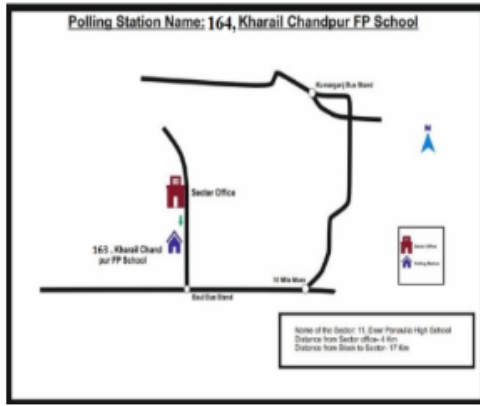

Nazri Naksha