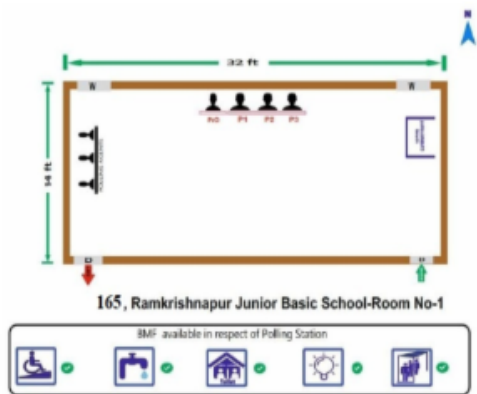

নির্বাচক নিবন্ধন আধিকারিকের স্বাক্ষর

Nazri Naksha

Google Map View

Polling Station Building Front View

Polling Station Front View

Cad View

Key MAP View

1 নাম : সেফালী উরাও স্বামীর নাম: বাবলু উরাও বাড়ির নং : n0176 বয়স : 37 লিঙ্গ : মহিলা	IUS1041763 ফটো উপলব্ধ	2 নাম : সরস্বতী উরাও লিন্ডা স্বামীর নাম: সুমন লিন্ডা বাড়ির নং : n0101 বয়স : 29 লিঙ্গ : মহিলা	IUS1757327 ফটো উপলব্ধ	3 নাম : তাপসী উরাও(একা) স্বামীর নাম: কালীচরন একা বাড়ির নং : 104 বয়স : 29 লিঙ্গ : মহিলা	IUS1696111 ফটো উপলব্ধ
4 নাম : বিশোমনি উরাও(কুজুরী) স্বামীর নাম: সত্যেন কুজুরী বাড়ির নং : n0003 বয়স : 28 লিঙ্গ : মহিলা	IUS1757517 ফটো উপলব্ধ	5 নাম : ভগলু একা পিতার নাম: বিলকু একা বাড়ির নং : n0023 বয়স : 76 লিঙ্গ : পুরুষ	WB/06/037/426250 ফটো উপলব্ধ	6 নাম : বৈদ্যনাথ একা পিতার নাম: ভগলু একা বাড়ির নং : n0023 বয়স : 49 লিঙ্গ : পুরুষ	WB/06/037/426169 ফটো উপলব্ধ
7 নাম : শুকরা একা পিতার নাম: এতা একা বাড়ির নং : n0104 বয়স : 73 লিঙ্গ : পুরুষ	WB/06/037/426033 ফটো উপলব্ধ	8 নাম : শ্যামলী একা স্বামীর নাম: দ্বিজেন একা বাড়ির নং : n0158 বয়স : 42 লিঙ্গ : মহিলা	BYB2168706 ফটো উপলব্ধ	9 নাম : সরস্বতী উরাও(একা) স্বামীর নাম: লাছু একা বাড়ির নং : n0023 বয়স : 33 লিঙ্গ : মহিলা	IUS1389964 ফটো উপলব্ধ
10 নাম : বিশ্ব একা মায়ের নাম: বৃন্দা একা বাড়ির নং : n0105 বয়স : 40 লিঙ্গ : পুরুষ	IUS1197524 ফটো উপলব্ধ	11 নাম : লাছু একা পিতার নাম: ভুগলু একা বাড়ির নং : n0023 বয়স : 43 লিঙ্গ : পুরুষ	BYB2168698 ফটো উপলব্ধ	12 নাম : মিনতী একা স্বামীর নাম: বৃধু একা বাড়ির নং : n0105 বয়স : 52 লিঙ্গ : মহিলা	WB/06/037/426318 ফটো উপলব্ধ
13 নাম : শিরিল একা পিতার নাম: বাপে একা বাড়ির নং : n0075 বয়স : 60 লিঙ্গ : পুরুষ	WB/06/037/426296 ফটো উপলব্ধ	14 নাম : তিতির একা স্বামীর নাম: ভগলু একা বাড়ির নং : n0023 বয়স : 68 লিঙ্গ : মহিলা	WB/06/037/426224 ফটো উপলব্ধ	15 নাম : দিপালী একা (উরাও) স্বামীর নাম: বৈদ্যনাথ একা বাড়ির নং : n0023 বয়স : 36 লিঙ্গ : মহিলা	IUS1041813 ফটো উপলব্ধ
16 নাম : মনু একা স্বামীর নাম: শিবু একা বাড়ির নং : n0074 বয়স : 58 লিঙ্গ : মহিলা	WB/06/037/426428 ফটো উপলব্ধ	17 নাম : সীমা একা পিতার নাম: বৈদ্যনাথ একা বাড়ির নং : এন0269 বয়স : 22 লিঙ্গ : মহিলা	IUS2268647 ফটো উপলব্ধ	18 নাম : কালীচরন একা পিতার নাম: শুকরা একা বাড়ির নং : n0104 বয়স : 32 লিঙ্গ : পুরুষ	IUS1197581 ফটো উপলব্ধ
19 নাম : সজল একা পিতার নাম: বৈদ্যনাথ একা বাড়ির নং : এন0023 বয়স : 23 লিঙ্গ : পুরুষ	IUS2135846 ফটো উপলব্ধ	20 নাম : শ্যামলী একা স্বামীর নাম: শিরিল একা বাড়ির নং : n0075 বয়স : 55 লিঙ্গ : মহিলা	WB/06/037/426333 ফটো উপলব্ধ	21 নাম : বিশ্বজিত একা পিতার নাম: শিবু একা বাড়ির নং : n0074 বয়স : 29 লিঙ্গ : পুরুষ	IUS1622505 ফটো উপলব্ধ
22 নাম : শিবপ্রসাদ একা পিতার নাম: শুকরা একা বাড়ির নং : n0104 বয়স : 44 লিঙ্গ : পুরুষ	BYB2168664 ফটো উপলব্ধ	23 নাম : অজয় কুমার মিনজী পিতার নাম: মংলু মিনজি বাড়ির নং : n0023 বয়স : 55 লিঙ্গ : পুরুষ	WB/06/037/426408 ফটো উপলব্ধ	24 নাম : রাজা একা পিতার নাম: বৃধু একা বাড়ির নং : এন0105 বয়স : 27 লিঙ্গ : পুরুষ	IUS1860576 ফটো উপলব্ধ
25 নাম : সার্জিনা একা টিগ্না স্বামীর নাম: শুকুর টিগ্না বাড়ির নং : n0098 বয়স : 28 লিঙ্গ : মহিলা	IUS1757277 ফটো উপলব্ধ	26 নাম : সুকুর ওরাও পিতার নাম: বৃদু ওরাও বাড়ির নং : n0026 বয়স : 66 লিঙ্গ : পুরুষ	BYB2356467 ফটো উপলব্ধ	27 নাম : বিপুল উরাও পিতার নাম: সুকুর উরাও বাড়ির নং : n0026 বয়স : 31 লিঙ্গ : পুরুষ	IUS1390111 ফটো উপলব্ধ
28 নাম : রিন্দিয়া ওরাও স্বামীর নাম: শুকুর ওরাও বাড়ির নং : n0026 বয়স : 58 লিঙ্গ : মহিলা	BYB2356475 ফটো উপলব্ধ	29 নাম : বিশ্বজিৎ কুজুর পিতার নাম: বনমালী কুজুর বাড়ির নং : n0067 বয়স : 43 লিঙ্গ : পুরুষ	BYB1637248 ফটো উপলব্ধ	30 নাম : অঞ্জলী উরাও(কুজুর) স্বামীর নাম: বিশ্বজিৎ কুজুর বাড়ির নং : n0067 বয়স : 37 লিঙ্গ : মহিলা	IUS1389931 ফটো উপলব্ধ