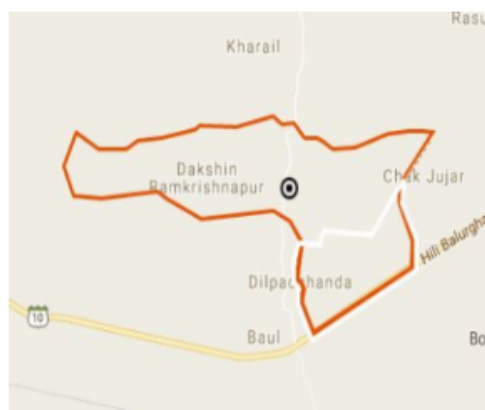

Google Map View