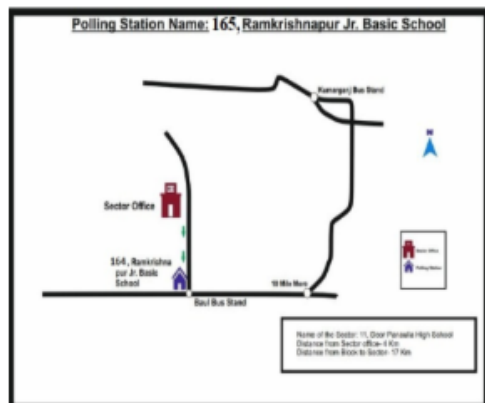

Key MAP View