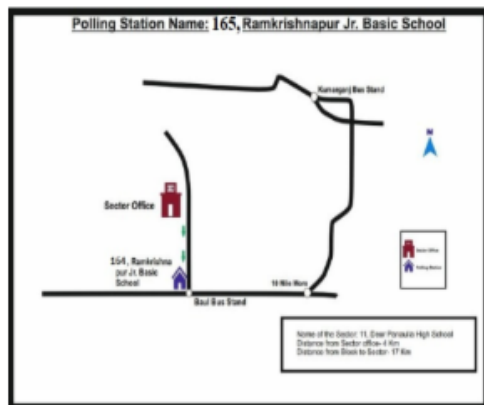

Nazri Naksha