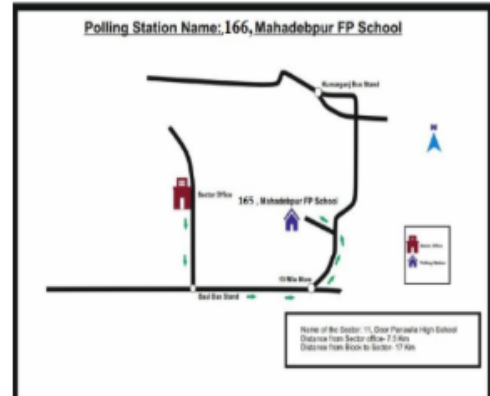

Key MAP View