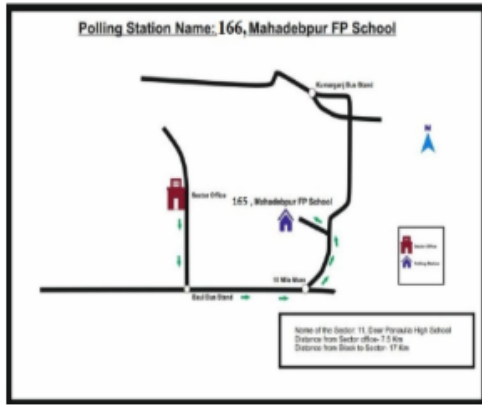

Nazri Naksha