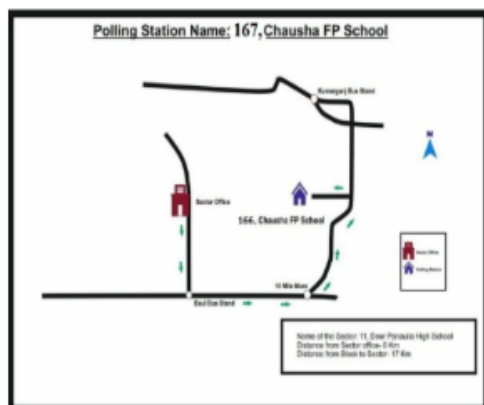

Nazri Naksha