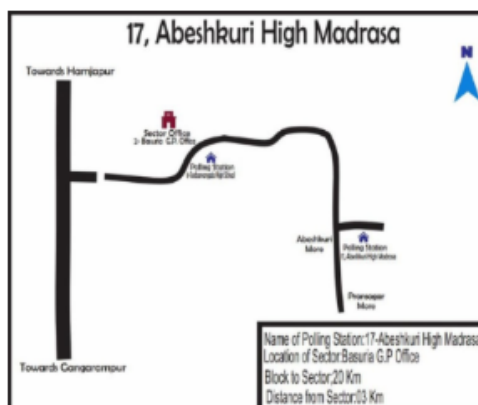

নির্বাচক নিবন্ধন আধিকারিকের স্বাক্ষর

Nazri Naksha

Google Map View

Polling Station Building Front View

Polling Station Front View

Cad View

Key MAP View

| | | | | | |
|--|--------------------------|--|--------------------------------|--|--------------------------------|
| 1 নাম : সমন্বয় ইয়াতুন স্বামীর নাম : ওয়াসিম আকতার বাড়ির নং : এন0122 বয়স : 22 লিঙ্গ : মহিলা | IUS2227973 ফটো উপলব্ধ | 2 নাম : রসিদা বিবি স্বামীর নাম : হায়দার আলী বাড়ির নং : n0236 বয়স : 45 লিঙ্গ : মহিলা | BYB1631035 ফটো উপলব্ধ | 3 নাম : গলেজা বেওয়া স্বামীর নাম : বাহার আলী মিয়া বাড়ির নং : n0177 বয়স : 81 লিঙ্গ : মহিলা | WB/06/037/069373 ফটো উপলব্ধ |
| 4 নাম : সুনিল বেসরা পিতার নাম : চতুর বেসরা বাড়ির নং : n0219 বয়স : 59 লিঙ্গ : পুরুষ | BYB2031243 ফটো উপলব্ধ | 5 নাম : ওয়াসিম আকতার পিতার নাম : আফজাল মিয়া বাড়ির নং : এন0122 বয়স : 22 লিঙ্গ : পুরুষ | IUS2107100 ফটো উপলব্ধ | 6 নাম : ফয়জার রহমান পিতার নাম : ইদ্রিস আলী বাড়ির নং : n0161 বয়স : 59 লিঙ্গ : পুরুষ | WB/06/037/069528 ফটো উপলব্ধ |
| 7 নাম : সারমিনা খাতুন পিতার নাম : সামসুদ্দিন মিয়া বাড়ির নং : n0177 বয়স : 22 লিঙ্গ : মহিলা | IUS2066371 ফটো উপলব্ধ | 8 নাম : রশনায়া বিবি স্বামীর নাম : নুরল ইসলাম বাড়ির নং : n0164 বয়স : 56 লিঙ্গ : মহিলা | WB/06/037/069450 ফটো উপলব্ধ | 9 নাম : সিরাজুল হোসেন পিতার নাম : হায়দার আলী বাড়ির নং : n0171 বয়স : 43 লিঙ্গ : পুরুষ | BYB2032282 ফটো উপলব্ধ |
| 10 নাম : মিজানুর ইসলাম পিতার নাম : আব্দুর রহমান সরকার বাড়ির নং : n0132 বয়স : 45 লিঙ্গ : পুরুষ | BYB1630284 ফটো উপলব্ধ | 11 নাম : নুরবানু বিবি স্বামীর নাম : ফয়জার রহমান বাড়ির নং : n0161 বয়স : 53 লিঙ্গ : মহিলা | WB/06/037/069549 ফটো উপলব্ধ | 12 নাম : কামাল হোসেন পিতার নাম : মাল্লান মিয়া বাড়ির নং : n0189 বয়স : 29 লিঙ্গ : পুরুষ | IUS1422757 ফটো উপলব্ধ |
| 13 নাম : রাক্বুল হাসান পিতার নাম : ইয়াকুব আলী বাড়ির নং : 015 বয়স : 47 লিঙ্গ : পুরুষ | BYB1629625 ফটো উপলব্ধ | 14 নাম : মাসুদ মন্ডল পিতার নাম : হবিবুর রহমান বাড়ির নং : n0106 বয়স : 39 লিঙ্গ : পুরুষ | BYB2375061 ফটো উপলব্ধ | 15 নাম : আবেদা বেওয়া স্বামীর নাম : রহিমুদ্দিন মিয়া বাড়ির নং : n0179 বয়স : 76 লিঙ্গ : মহিলা | BYB2030526 ফটো উপলব্ধ |
| 16 নাম : মেহেবুবা খাতুন স্বামীর নাম : আবজাল আলি বাড়ির নং : এন0197 বয়স : 29 লিঙ্গ : মহিলা | IUS1800473 ফটো উপলব্ধ | 17 নাম : কাশেম আলী পিতার নাম : সামসুদ্দিন মিয়া বাড়ির নং : n0068 বয়স : 78 লিঙ্গ : পুরুষ | IUS1972827 ফটো উপলব্ধ | 18 নাম : মজিলা বিবি স্বামীর নাম : ছাত্তার মিয়া বাড়ির নং : n0050 বয়স : 76 লিঙ্গ : মহিলা | WB/06/037/069441 ফটো উপলব্ধ |
| 19 নাম : খরশিত হাভেল পিতার নাম : নজরুল মিয়া বাড়ির নং : n0084 বয়স : 39 লিঙ্গ : পুরুষ | IUS0067587 ফটো উপলব্ধ | 20 নাম : রুলামিন মিয়া পিতার নাম : নজরুল রহমান বাড়ির নং : n0078 বয়স : 40 লিঙ্গ : পুরুষ | IUS0067918 ফটো উপলব্ধ | 21 নাম : আব্দুল রহিম পিতার নাম : রমজান আলী বাড়ির নং : n0164 বয়স : 43 লিঙ্গ : পুরুষ | IUS0982298 ফটো উপলব্ধ |
| 22 নাম : হাছেনা বিবি স্বামীর নাম : আবদুল ছাত্তার মিয়া বাড়ির নং : n0021 বয়স : 74 লিঙ্গ : মহিলা | IUS2070852 ফটো উপলব্ধ | 23 নাম : রহিমা বেওয়া স্বামীর নাম : দলিমুদ্দিন মিয়া বাড়ির নং : n0176 বয়স : 71 লিঙ্গ : মহিলা | WB/06/037/069498 ফটো উপলব্ধ | 24 নাম : আফিজা বিবি স্বামীর নাম : ছামাদ মিয়া বাড়ির নং : n0193 বয়স : 51 লিঙ্গ : মহিলা | WB/06/037/069134 ফটো উপলব্ধ |
| 25 নাম : বেবী খাতুন স্বামীর নাম : রাজ্জাক মিয়া বাড়ির নং : N012 বয়স : 30 লিঙ্গ : মহিলা | IUS2066892 ফটো উপলব্ধ | 26 নাম : নজরুল ইসলাম পিতার নাম : চাঁদ মহাম্মদ বাড়ির নং : n0068 বয়স : 56 লিঙ্গ : পুরুষ | BYB2030567 ফটো উপলব্ধ | 27 নাম : নূরজাহান বিবি স্বামীর নাম : নাজিরুদ্দিন মিয়া বাড়ির নং : n0064 বয়স : 74 লিঙ্গ : মহিলা | WB/06/037/069274 ফটো উপলব্ধ |
| 28 নাম : মৌসুমী খাতুন স্বামীর নাম : আবুবক্কর সিদ্দিক বাড়ির নং : এন0190 বয়স : 24 লিঙ্গ : মহিলা | UNZ2061273 ফটো উপলব্ধ | 29 নাম : সুলতানা বিবি স্বামীর নাম : আজিবুল রহমান বাড়ির নং : এন0193 বয়স : 35 লিঙ্গ : মহিলা | IUS2298065 ফটো উপলব্ধ | 30 নাম : আজিবুল রহমান পিতার নাম : আব্দুল ছামাদ বাড়ির নং : n0193 বয়স : 32 লিঙ্গ : পুরুষ | IUS1222462 ফটো উপলব্ধ |