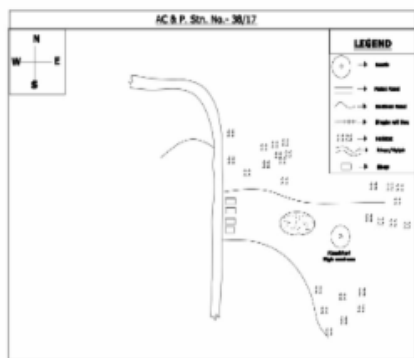

Nazri Naksha