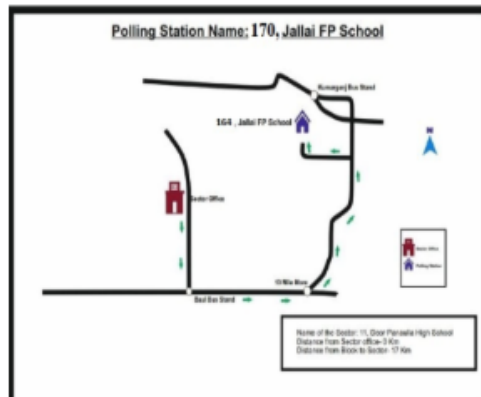

Key MAP View