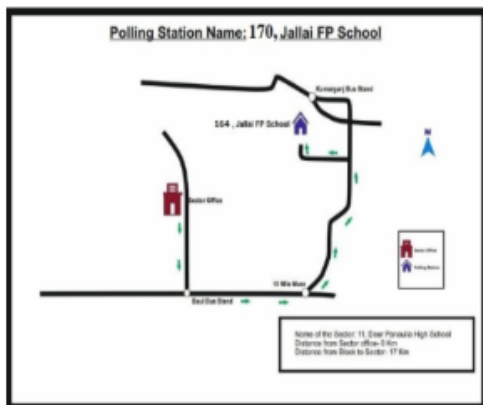

Nazri Naksha