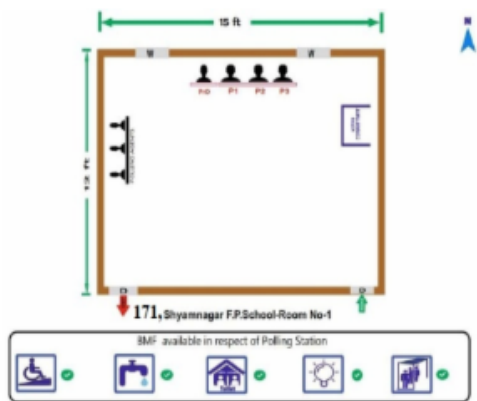

নির্বাচক নিবন্ধন আধিকারিকের স্বাক্ষর

Nazri Naksha

Google Map View

Polling Station Building Front View

Polling Station Front View

Cad View

Key MAP View

1 নাম : রাহুল সরকার পিতার নাম: উপাদুল মন্ডল বাড়ির নং : এন0134 বয়স : 23 লিঙ্গ : পুরুষ	IUS2198844 ফটো উপলব্ধ	2 নাম : রোজিফা পারভিন স্বামীর নাম: মনজুর আলি সরকার বাড়ির নং : এন0149 বয়স : 26 লিঙ্গ : মহিলা	IUS1837004 ফটো উপলব্ধ	3 নাম : সাহিন মন্ডল পিতার নাম: সত্যজিৎ রহমান বাড়ির নং : এন0082 বয়স : 22 লিঙ্গ : পুরুষ	IUS2239796 ফটো উপলব্ধ
4 নাম : বাপি সরকার পিতার নাম: রেজ্জাক সরকার বাড়ির নং : n0101 বয়স : 26 লিঙ্গ : পুরুষ	IUS2057842 ফটো উপলব্ধ	5 নাম : মামিন মন্ডল পিতার নাম: বাইজদ্দিন মন্ডল বাড়ির নং : এন0198 বয়স : 23 লিঙ্গ : পুরুষ	IUS2091536 ফটো উপলব্ধ	6 নাম : তহছিনা বিবি স্বামীর নাম: মনজের আলী মন্ডল বাড়ির নং : এন0125 বয়স : 35 লিঙ্গ : মহিলা	IUS0964304 ফটো উপলব্ধ
7 নাম : জামিলা বিবি স্বামীর নাম: মিজানুর রহমান মন্ডল বাড়ির নং : 12 বয়স : 50 লিঙ্গ : মহিলা	BYB2357713 ফটো উপলব্ধ	8 নাম : রফিকুল মন্ডল পিতার নাম: হাছেন আলি মন্ডল বাড়ির নং : এন0009 বয়স : 23 লিঙ্গ : পুরুষ	IUS1868942 ফটো উপলব্ধ	9 নাম : নারগিস পারভিন স্বামীর নাম: খালেদ মন্ডল বাড়ির নং : এন0009 বয়স : 34 লিঙ্গ : মহিলা	UNZ1178078 ফটো উপলব্ধ
10 নাম : বাপ্পা সরকার পিতার নাম: রাজ্জাক সরকার বাড়ির নং : এন0101 বয়স : 27 লিঙ্গ : পুরুষ	IUS2202364 ফটো উপলব্ধ	11 নাম : মনজুর আলী সরকার পিতার নাম: জফিলউদ্দিন মন্ডল বাড়ির নং : n0149 বয়স : 41 লিঙ্গ : পুরুষ	BYB2177756 ফটো উপলব্ধ	12 নাম : রেজিনা বিবি স্বামীর নাম: খরিজুল ইসলাম মন্ডল বাড়ির নং : n0163 বয়স : 53 লিঙ্গ : মহিলা	IUS1958677 ফটো উপলব্ধ
13 নাম : কুলচুম বিবি স্বামীর নাম: রাজ্জাক সরকার বাড়ির নং : n0101 বয়স : 46 লিঙ্গ : মহিলা	BYB1584226 ফটো উপলব্ধ	14 নাম : কারিমা খাতুন স্বামীর নাম: আসাদুর রহমান মন্ডল বাড়ির নং : n0077 বয়স : 36 লিঙ্গ : মহিলা	IUS1297415 ফটো উপলব্ধ	15 নাম : সহরাফ আলী মন্ডল পিতার নাম: ইছমাইল মন্ডল বাড়ির নং : n0159 বয়স : 43 লিঙ্গ : পুরুষ	BYB1893098 ফটো উপলব্ধ
16 নাম : লায়ন রহমান পিতার নাম: সইদুর রহমান বাড়ির নং : n0121 বয়স : 32 লিঙ্গ : পুরুষ	IUS1651223 ফটো উপলব্ধ	17 নাম : মনোয়ারা বিবি পিতার নাম: লুৎফুর রহমান সরকার বাড়ির নং : n0160 বয়স : 73 লিঙ্গ : মহিলা	WB/06/037/450409 ফটো উপলব্ধ	18 নাম : হাজেরা বিবি স্বামীর নাম: রিয়াজউদ্দিন মন্ডল বাড়ির নং : n0097 বয়স : 62 লিঙ্গ : মহিলা	WB/06/037/450146 ফটো উপলব্ধ
19 নাম : সুভিয়া বিবি স্বামীর নাম: হাছেন আলী মন্ডল বাড়ির নং : n0009 বয়স : 61 লিঙ্গ : মহিলা	WB/06/037/450098 ফটো উপলব্ধ	20 নাম : নারগীজ বিবি স্বামীর নাম: উফাদুল মন্ডল বাড়ির নং : n0134 বয়স : 43 লিঙ্গ : মহিলা	BYB1893536 ফটো উপলব্ধ	21 নাম : নূরবানু বিবি স্বামীর নাম: আলতাফ সরকার বাড়ির নং : n0122 বয়স : 30 লিঙ্গ : মহিলা	IUS0964254 ফটো উপলব্ধ
22 নাম : সাকিনা বিবি স্বামীর নাম: কামাজদ্দিন মন্ডল বাড়ির নং : n0122 বয়স : 81 লিঙ্গ : মহিলা	WB/06/037/450164 ফটো উপলব্ধ	23 নাম : সোনালী বিবি স্বামীর নাম: বাবলু সরকার বাড়ির নং : n0101 বয়স : 33 লিঙ্গ : মহিলা	IUS1199173 ফটো উপলব্ধ	24 নাম : আলমগীর মন্ডল পিতার নাম: নজরুল মন্ডল বাড়ির নং : n0008 বয়স : 30 লিঙ্গ : পুরুষ	IUS1393669 ফটো উপলব্ধ
25 নাম : নজরুল মন্ডল পিতার নাম: আহিমুদ্দিন মন্ডল বাড়ির নং : n0008 বয়স : 51 লিঙ্গ : পুরুষ	WB/06/037/450219 ফটো উপলব্ধ	26 নাম : রাবেয়া বিবি স্বামীর নাম: আহিমুদ্দিন মন্ডল বাড়ির নং : n0008 বয়স : 81 লিঙ্গ : মহিলা	IUS1927524 ফটো উপলব্ধ	27 নাম : জয়না বিবি স্বামীর নাম: আববকর মন্ডল বাড়ির নং : n0122 বয়স : 30 লিঙ্গ : মহিলা	IUS1199165 ফটো উপলব্ধ
28 নাম : দিলরুবা খাতুন বিবি স্বামীর নাম: মোঃবকুল মন্ডল বাড়ির নং : n0159 বয়স : 32 লিঙ্গ : মহিলা	IUS1393545 ফটো উপলব্ধ	29 নাম : উপাদুল মন্ডল পিতার নাম: ওমর আলী মন্ডল বাড়ির নং : n0134 বয়স : 52 লিঙ্গ : পুরুষ	WB/06/037/450071 ফটো উপলব্ধ	30 নাম : লাবলি বিবি স্বামীর নাম: মিত্র রহমান মন্ডল বাড়ির নং : n0121 বয়স : 34 লিঙ্গ : মহিলা	IUS1117910 ফটো উপলব্ধ