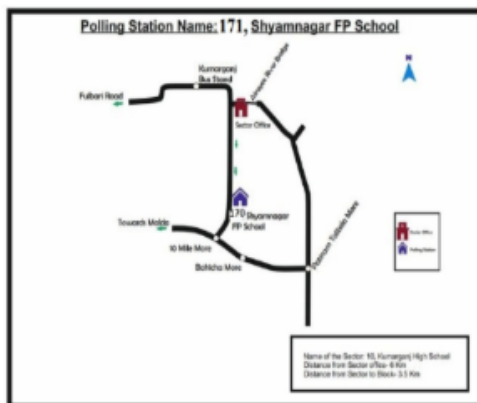

Nazri Naksha