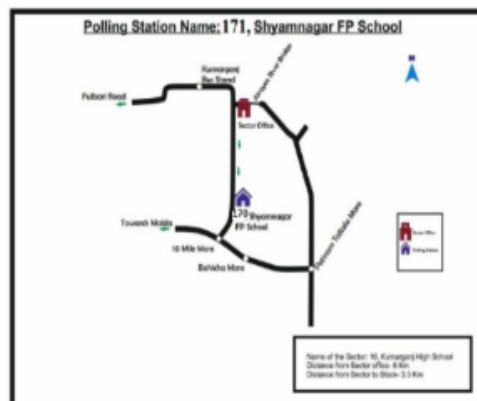

নির্বাচক নিবন্ধন আধিকারিকের স্বাক্ষর

Nazri Naksha

Google Map View

Polling Station Building Front View

Polling Station Front View

Cad View

Key MAP View

1 নাম : রাহুল সরকার পিতার নাম: উপাদুল মন্ডল বাড়ির নং : এন0134 বয়স : 23 লিঙ্গ : পুরুষ	IUS2198844 ফটো উপলব্ধ	2 নাম : রোজিফা পারভিন স্বামীর নাম: মনজুর আলি সরকার বাড়ির নং : এন0149 বয়স : 26 লিঙ্গ : মহিলা	IUS1837004 ফটো উপলব্ধ	3 নাম : সাহিন মন্ডল পিতার নাম: সত্যজিৎ রহমান বাড়ির নং : এন0082 বয়স : 22 লিঙ্গ : পুরুষ	IUS2239796 ফটো উপলব্ধ
4 নাম : বাপি সরকার পিতার নাম: রেজ্জাক সরকার বাড়ির নং : n0101 বয়স : 26 লিঙ্গ : পুরুষ	IUS2057842 ফটো উপলব্ধ	5 নাম : মামিন মন্ডল পিতার নাম: বাইজদ্দিন মন্ডল বাড়ির নং : এন0198 বয়স : 23 লিঙ্গ : পুরুষ	IUS2091536 ফটো উপলব্ধ	6 নাম : তহছিনা বিবি স্বামীর নাম: মনজের আলী মন্ডল বাড়ির নং : এন0125 বয়স : 35 লিঙ্গ : মহিলা	IUS0964304 ফটো উপলব্ধ
7 নাম : জামিলা বিবি স্বামীর নাম: মিজানুর রহমান মন্ডল বাড়ির নং : 12 বয়স : 50 লিঙ্গ : মহিলা	BYB2357713 ফটো উপলব্ধ	8 নাম : রফিকুল মন্ডল পিতার নাম: হাছেন আলি মন্ডল বাড়ির নং : এন0009 বয়স : 23 লিঙ্গ : পুরুষ	IUS1868942 ফটো উপলব্ধ	9 নাম : নারগিস পারভিন স্বামীর নাম: খালেদ মন্ডল বাড়ির নং : এন0009 বয়স : 34 লিঙ্গ : মহিলা	UNZ1178078 ফটো উপলব্ধ
10 নাম : বাপ্পা সরকার পিতার নাম: রাজ্জাক সরকার বাড়ির নং : এন0101 বয়স : 27 লিঙ্গ : পুরুষ	IUS2202364 ফটো উপলব্ধ	11 নাম : মনজুর আলী সরকার পিতার নাম: জফিলউদ্দিন মন্ডল বাড়ির নং : n0149 বয়স : 41 লিঙ্গ : পুরুষ	BYB2177756 ফটো উপলব্ধ	12 নাম : রেজিনা বিবি স্বামীর নাম: খরিজুল ইসলাম মন্ডল বাড়ির নং : n0163 বয়স : 53 লিঙ্গ : মহিলা	IUS1958677 ফটো উপলব্ধ
13 নাম : কুলচুম বিবি স্বামীর নাম: রাজ্জাক সরকার বাড়ির নং : n0101 বয়স : 46 লিঙ্গ : মহিলা	BYB1584226 ফটো উপলব্ধ	14 নাম : কারিমা খাতুন স্বামীর নাম: আসাদুর রহমান মন্ডল বাড়ির নং : n0077 বয়স : 36 লিঙ্গ : মহিলা	IUS1297415 ফটো উপলব্ধ	15 নাম : সহরাফ আলী মন্ডল পিতার নাম: ইছমাইল মন্ডল বাড়ির নং : n0159 বয়স : 43 লিঙ্গ : পুরুষ	BYB1893098 ফটো উপলব্ধ
16 নাম : লায়ন রহমান পিতার নাম: সইদুর রহমান বাড়ির নং : n0121 বয়স : 32 লিঙ্গ : পুরুষ	IUS1651223 ফটো উপলব্ধ	17 নাম : মনোয়ারা বিবি পিতার নাম: লুৎফুর রহমান সরকার বাড়ির নং : n0160 বয়স : 73 লিঙ্গ : মহিলা	WB/06/037/450409 ফটো উপলব্ধ	18 নাম : হাজেরা বিবি স্বামীর নাম: রিয়াজউদ্দিন মন্ডল বাড়ির নং : n0097 বয়স : 62 লিঙ্গ : মহিলা	WB/06/037/450146 ফটো উপলব্ধ
19 নাম : সুভিয়া বিবি স্বামীর নাম: হাছেন আলী মন্ডল বাড়ির নং : n0009 বয়স : 61 লিঙ্গ : মহিলা	WB/06/037/450098 ফটো উপলব্ধ	20 নাম : নারগীজ বিবি স্বামীর নাম: উফাদুল মন্ডল বাড়ির নং : n0134 বয়স : 43 লিঙ্গ : মহিলা	BYB1893536 ফটো উপলব্ধ	21 নাম : নূরবানু বিবি স্বামীর নাম: আলতাফ সরকার বাড়ির নং : n0122 বয়স : 30 লিঙ্গ : মহিলা	IUS0964254 ফটো উপলব্ধ
22 নাম : সাকিনা বিবি স্বামীর নাম: কামাজদ্দিন মন্ডল বাড়ির নং : n0122 বয়স : 81 লিঙ্গ : মহিলা	WB/06/037/450164 ফটো উপলব্ধ	23 নাম : সোনালী বিবি স্বামীর নাম: বাবলু সরকার বাড়ির নং : n0101 বয়স : 33 লিঙ্গ : মহিলা	IUS1199173 ফটো উপলব্ধ	24 নাম : আলমগীর মন্ডল পিতার নাম: নজরুল মন্ডল বাড়ির নং : n0008 বয়স : 30 লিঙ্গ : পুরুষ	IUS1393669 ফটো উপলব্ধ
25 নাম : নজরুল মন্ডল পিতার নাম: আহিমুদ্দিন মন্ডল বাড়ির নং : n0008 বয়স : 51 লিঙ্গ : পুরুষ	WB/06/037/450219 ফটো উপলব্ধ	26 নাম : রাবেয়া বিবি স্বামীর নাম: আহিমুদ্দিন মন্ডল বাড়ির নং : n0008 বয়স : 81 লিঙ্গ : মহিলা	IUS1927524 ফটো উপলব্ধ	27 নাম : জয়না বিবি স্বামীর নাম: আববকর মন্ডল বাড়ির নং : n0122 বয়স : 30 লিঙ্গ : মহিলা	IUS1199165 ফটো উপলব্ধ
28 নাম : দিলরুবা খাতুন বিবি স্বামীর নাম: মোঃবকুল মন্ডল বাড়ির নং : n0159 বয়স : 32 লিঙ্গ : মহিলা	IUS1393545 ফটো উপলব্ধ	29 নাম : উপাদুল মন্ডল পিতার নাম: ওমর আলী মন্ডল বাড়ির নং : n0134 বয়স : 52 লিঙ্গ : পুরুষ	WB/06/037/450071 ফটো উপলব্ধ	30 নাম : লাবলি বিবি স্বামীর নাম: মিত্র রহমান মন্ডল বাড়ির নং : n0121 বয়স : 34 লিঙ্গ : মহিলা	IUS1117910 ফটো উপলব্ধ