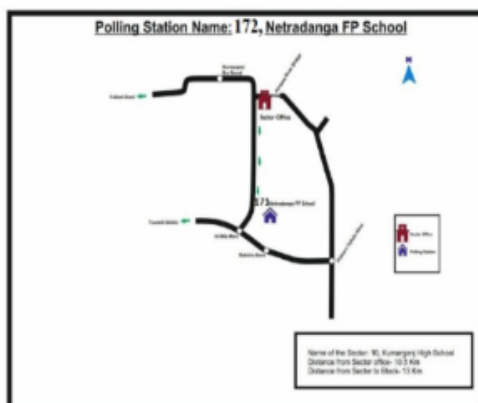

Nazri Naksha