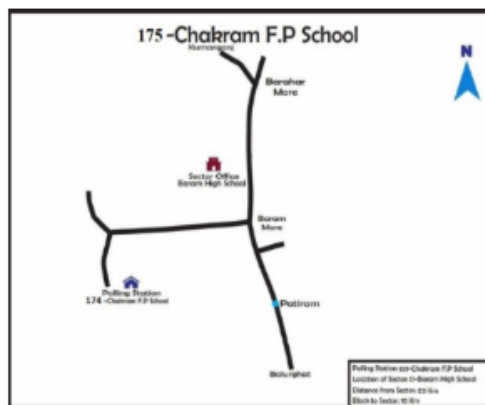

নির্বাচক নিবন্ধন আধিকারিকের স্বাক্ষর

Nazri Naksha

Google Map View

Polling Station Building Front View

Polling Station Front View

Cad View

Key MAP View

1 নাম : সামিম সরকার পিতার নাম: মুত ইমারুল সরকার বাড়ির নং : এন0122 বয়স : 25 লিঙ্গ : পুরুষ	IUS2230837 ফটো উপলব্ধ	2 নাম : সোনা প্রসাদ স্বামীর নাম: উত্তম প্রসাদ বাড়ির নং : এন0219 বয়স : 25 লিঙ্গ : মহিলা	IUS2097699 ফটো উপলব্ধ	3 নাম : লুৎফা বিবি স্বামীর নাম: সাদিক মন্ডল বাড়ির নং : n0112 বয়স : 63 লিঙ্গ : মহিলা	IUS1949668 ফটো উপলব্ধ
4 নাম : সাহেদা বিবি স্বামীর নাম: ইমারুল সরকার বাড়ির নং : n0122 বয়স : 50 লিঙ্গ : মহিলা	BYB1540467 ফটো উপলব্ধ	5 নাম : বুনিয়া প্রসাদ স্বামীর নাম: রতন প্রসাদ বাড়ির নং : n0219 বয়স : 38 লিঙ্গ : মহিলা	BYB2313815 ফটো উপলব্ধ	6 নাম : ইয়ানুর বিবি স্বামীর নাম: সাহাজ উদ্দীন মণ্ডল বাড়ির নং : n0073 বয়স : 60 লিঙ্গ : মহিলা	WB/06/037/498730 ফটো উপলব্ধ
7 নাম : মালতী মহন্ত স্বামীর নাম: পুতুল মহন্ত বাড়ির নং : n0073 বয়স : 45 লিঙ্গ : মহিলা	BYB1541333 ফটো উপলব্ধ	8 নাম : লাইলি আরা পারুল বিবি স্বামীর নাম: তোফাজ্জল মন্ডল বাড়ির নং : n0111 বয়স : 38 লিঙ্গ : মহিলা	BYB2399988 ফটো উপলব্ধ	9 নাম : রিত্তিক রৌসন মন্ডল পিতার নাম: আফজাল মন্ডল বাড়ির নং : N0111 বয়স : 25 লিঙ্গ : পুরুষ	IUS2058683 ফটো উপলব্ধ
10 নাম : মনুয়া প্রসাদ পিতার নাম: সুদিন প্রসাদ বাড়ির নং : n0219 বয়স : 31 লিঙ্গ : পুরুষ	IUS1395409 ফটো উপলব্ধ	11 নাম : আবিরন বিবি স্বামীর নাম: ইজার উদ্দীন মণ্ডল বাড়ির নং : n0247 বয়স : 73 লিঙ্গ : মহিলা	WB/06/037/498326 ফটো উপলব্ধ	12 নাম : মারুফা বিবি স্বামীর নাম: আফজাল মন্ডল বাড়ির নং : n0111 বয়স : 45 লিঙ্গ : মহিলা	BYB1540988 ফটো উপলব্ধ
13 নাম : রতন প্রসাদ পিতার নাম: সুকুয়া বাড়ির নং : n0219 বয়স : 43 লিঙ্গ : পুরুষ	BYB2196160 ফটো উপলব্ধ	Q 14 নাম : উত্তম প্রসাদ পিতার নাম: সুকুয়া প্রসাদ বাড়ির নং : বয়স : 36 লিঙ্গ : পুরুষ	IUS1200310 ফটো উপলব্ধ	15 নাম : আফজাল মণ্ডল পিতার নাম: সরিম মণ্ডল বাড়ির নং : n0111 বয়স : 51 লিঙ্গ : পুরুষ	WB/06/037/498453 ফটো উপলব্ধ
16 নাম : মগ্নো তোফাজ্জল মন্ডল পিতার নাম: সরিম মন্ডল বাড়ির নং : n0111 বয়স : 46 লিঙ্গ : পুরুষ	BYB1540855 ফটো উপলব্ধ	17 নাম : ছামেনা বিবি স্বামীর নাম: আফাস মণ্ডল বাড়ির নং : n0123 বয়স : 69 লিঙ্গ : মহিলা	WB/06/037/498770 ফটো উপলব্ধ	18 নাম : রমিজা বিবি স্বামীর নাম: ইব্রাহিম মণ্ডল বাড়ির নং : n0119 বয়স : 73 লিঙ্গ : মহিলা	WB/06/037/498858 ফটো উপলব্ধ
19 নাম : ছকিনা বিবি স্বামীর নাম: সরিম মণ্ডল বাড়ির নং : n0111 বয়স : 71 লিঙ্গ : মহিলা	WB/06/037/498638 ফটো উপলব্ধ	20 নাম : বিনোদ বিশ্বকর্মকার পিতার নাম: পাইক বিশ্বকর্মকার বাড়ির নং : n0133 বয়স : 49 লিঙ্গ : পুরুষ	IUS1949650 ফটো উপলব্ধ	21 নাম : বান্দবী বিশ্ব কর্মকার স্বামীর নাম: বিনোদ বিশ্ব কর্মকার বাড়ির নং : n0133 বয়স : 53 লিঙ্গ : মহিলা	BYB2401180 ফটো উপলব্ধ
22 নাম : রীনা কর্মকার পিতার নাম: বিশ্বনাথ কর্মকার বাড়ির নং : n0229 বয়স : 42 লিঙ্গ : মহিলা	BYB2196228 ফটো উপলব্ধ	23 নাম : উষা কিস্কু পিতার নাম: খাঁড়া কিস্কু বাড়ির নং : n0072 বয়স : 39 লিঙ্গ : মহিলা	BYB2360469 ফটো উপলব্ধ	24 নাম : মেনকা খাতুন স্বামীর নাম: রাকিবুল মন্ডল বাড়ির নং : n0116 বয়স : 28 লিঙ্গ : মহিলা	IUS1769694 ফটো উপলব্ধ
25 নাম : সজিফা খাতুন স্বামীর নাম: গোলাম মোর্তুজা মন্ডল বাড়ির নং : 185 বয়স : 32 লিঙ্গ : মহিলা	IUS1697713 ফটো উপলব্ধ	26 নাম : মামনি স্মৃতি (বিবি) স্বামীর নাম: এনামুল মন্ডল বাড়ির নং : 218 বয়স : 28 লিঙ্গ : মহিলা	IUS1697630 ফটো উপলব্ধ	27 নাম : ময়না চৌধুরী স্বামীর নাম: বিহারী চৌধুরী বাড়ির নং : n0153 বয়স : 51 লিঙ্গ : মহিলা	WB/06/037/498527 ফটো উপলব্ধ
28 নাম : চন্দন চৌধুরী পিতার নাম: কিশোরী চৌধুরী বাড়ির নং : এন0154 বয়স : 22 লিঙ্গ : পুরুষ	IUS2165389 ফটো উপলব্ধ	29 নাম : রঞ্জিত চৌধুরী পিতার নাম: বিশ্বনাথ চৌধুরী বাড়ির নং : n0066 বয়স : 32 লিঙ্গ : পুরুষ	IUS1395359 ফটো উপলব্ধ	30 নাম : চন্দন চৌধুরী পিতার নাম: শিবনাথ চৌধুরী বাড়ির নং : 66 বয়স : 27 লিঙ্গ : পুরুষ	IUS1697697 ফটো উপলব্ধ