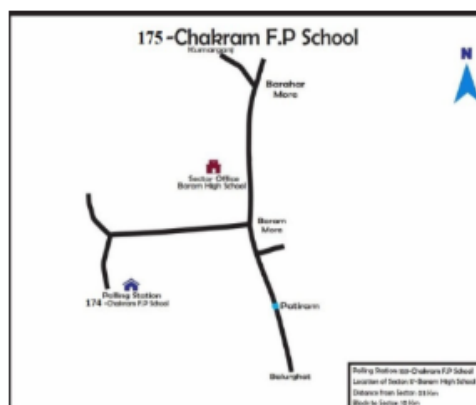

নির্বাচক নিবন্ধন আধিকারিকের স্বাক্ষর

Nazri Naksha

Google Map View

Polling Station Building Front View

Polling Station Front View

Cad View

Key MAP View

1 নাম : সামিম সরকার পিতার নাম: মুত ইমারুল সরকার বাড়ির নং : এন0122 বয়স : 25 লিঙ্গ : পুরুষ	IUS2230837 ফটো উপলব্ধ	2 নাম : সোনা প্রসাদ স্বামীর নাম: উত্তম প্রসাদ বাড়ির নং : এন0219 বয়স : 25 লিঙ্গ : মহিলা	IUS2097699 ফটো উপলব্ধ	3 নাম : লুৎফা বিবি স্বামীর নাম: সাদিক মন্ডল বাড়ির নং : n0112 বয়স : 63 লিঙ্গ : মহিলা	IUS1949668 ফটো উপলব্ধ
4 নাম : সাহেদা বিবি স্বামীর নাম: ইমারুল সরকার বাড়ির নং : n0122 বয়স : 50 লিঙ্গ : মহিলা	BYB1540467 ফটো উপলব্ধ	5 নাম : বুনিয়া প্রসাদ স্বামীর নাম: রতন প্রসাদ বাড়ির নং : n0219 বয়স : 38 লিঙ্গ : মহিলা	BYB2313815 ফটো উপলব্ধ	6 নাম : ইয়ানুর বিবি স্বামীর নাম: সাহাজ উদ্দীন মণ্ডল বাড়ির নং : n0073 বয়স : 60 লিঙ্গ : মহিলা	WB/06/037/498730 ফটো উপলব্ধ
7 নাম : মালতী মহন্ত স্বামীর নাম: পুতুল মহন্ত বাড়ির নং : n0073 বয়স : 45 লিঙ্গ : মহিলা	BYB1541333 ফটো উপলব্ধ	8 নাম : লাইলি আরা পারুল বিবি স্বামীর নাম: তোফাজ্জল মন্ডল বাড়ির নং : n0111 বয়স : 38 লিঙ্গ : মহিলা	BYB2399988 ফটো উপলব্ধ	9 নাম : রিত্তিক রৌসন মন্ডল পিতার নাম: আফজাল মন্ডল বাড়ির নং : N0111 বয়স : 25 লিঙ্গ : পুরুষ	IUS2058683 ফটো উপলব্ধ
10 নাম : মনুয়া প্রসাদ পিতার নাম: সুদিন প্রসাদ বাড়ির নং : n0219 বয়স : 31 লিঙ্গ : পুরুষ	IUS1395409 ফটো উপলব্ধ	11 নাম : আবিরন বিবি স্বামীর নাম: ইজার উদ্দীন মণ্ডল বাড়ির নং : n0247 বয়স : 73 লিঙ্গ : মহিলা	WB/06/037/498326 ফটো উপলব্ধ	12 নাম : মারুফা বিবি স্বামীর নাম: আফজাল মন্ডল বাড়ির নং : n0111 বয়স : 45 লিঙ্গ : মহিলা	BYB1540988 ফটো উপলব্ধ
13 নাম : রতন প্রসাদ পিতার নাম: সুকুয়া বাড়ির নং : n0219 বয়স : 43 লিঙ্গ : পুরুষ	BYB2196160 ফটো উপলব্ধ	Q 14 নাম : উত্তম প্রসাদ পিতার নাম: সুকুয়া প্রসাদ বাড়ির নং : বয়স : 36 লিঙ্গ : পুরুষ	IUS1200310 ফটো উপলব্ধ	15 নাম : আফজাল মণ্ডল পিতার নাম: সরিম মণ্ডল বাড়ির নং : n0111 বয়স : 51 লিঙ্গ : পুরুষ	WB/06/037/498453 ফটো উপলব্ধ
16 নাম : মগ্নো তোফাজ্জল মন্ডল পিতার নাম: সরিম মন্ডল বাড়ির নং : n0111 বয়স : 46 লিঙ্গ : পুরুষ	BYB1540855 ফটো উপলব্ধ	17 নাম : ছামেনা বিবি স্বামীর নাম: আফাস মণ্ডল বাড়ির নং : n0123 বয়স : 69 লিঙ্গ : মহিলা	WB/06/037/498770 ফটো উপলব্ধ	18 নাম : রমিজা বিবি স্বামীর নাম: ইব্রাহিম মণ্ডল বাড়ির নং : n0119 বয়স : 73 লিঙ্গ : মহিলা	WB/06/037/498858 ফটো উপলব্ধ
19 নাম : ছকিনা বিবি স্বামীর নাম: সরিম মণ্ডল বাড়ির নং : n0111 বয়স : 71 লিঙ্গ : মহিলা	WB/06/037/498638 ফটো উপলব্ধ	20 নাম : বিনোদ বিশ্বকর্মকার পিতার নাম: পাইক বিশ্বকর্মকার বাড়ির নং : n0133 বয়স : 49 লিঙ্গ : পুরুষ	IUS1949650 ফটো উপলব্ধ	21 নাম : বান্দবী বিশ্ব কর্মকার স্বামীর নাম: বিনোদ বিশ্ব কর্মকার বাড়ির নং : n0133 বয়স : 53 লিঙ্গ : মহিলা	BYB2401180 ফটো উপলব্ধ
22 নাম : রীনা কর্মকার পিতার নাম: বিশ্বনাথ কর্মকার বাড়ির নং : n0229 বয়স : 42 লিঙ্গ : মহিলা	BYB2196228 ফটো উপলব্ধ	23 নাম : উষা কিস্কু পিতার নাম: খাঁড়া কিস্কু বাড়ির নং : n0072 বয়স : 39 লিঙ্গ : মহিলা	BYB2360469 ফটো উপলব্ধ	24 নাম : মেনকা খাতুন স্বামীর নাম: রাকিবুল মন্ডল বাড়ির নং : n0116 বয়স : 28 লিঙ্গ : মহিলা	IUS1769694 ফটো উপলব্ধ
25 নাম : সজিফা খাতুন স্বামীর নাম: গোলাম মোর্তুজা মন্ডল বাড়ির নং : 185 বয়স : 32 লিঙ্গ : মহিলা	IUS1697713 ফটো উপলব্ধ	26 নাম : মামনি স্মৃতি (বিবি) স্বামীর নাম: এনামুল মন্ডল বাড়ির নং : 218 বয়স : 28 লিঙ্গ : মহিলা	IUS1697630 ফটো উপলব্ধ	27 নাম : ময়না চৌধুরী স্বামীর নাম: বিহারী চৌধুরী বাড়ির নং : n0153 বয়স : 51 লিঙ্গ : মহিলা	WB/06/037/498527 ফটো উপলব্ধ
28 নাম : চন্দন চৌধুরী পিতার নাম: কিশোরী চৌধুরী বাড়ির নং : এন0154 বয়স : 22 লিঙ্গ : পুরুষ	IUS2165389 ফটো উপলব্ধ	29 নাম : রঞ্জিত চৌধুরী পিতার নাম: বিশ্বনাথ চৌধুরী বাড়ির নং : n0066 বয়স : 32 লিঙ্গ : পুরুষ	IUS1395359 ফটো উপলব্ধ	30 নাম : চন্দন চৌধুরী পিতার নাম: শিবনাথ চৌধুরী বাড়ির নং : 66 বয়স : 27 লিঙ্গ : পুরুষ	IUS1697697 ফটো উপলব্ধ