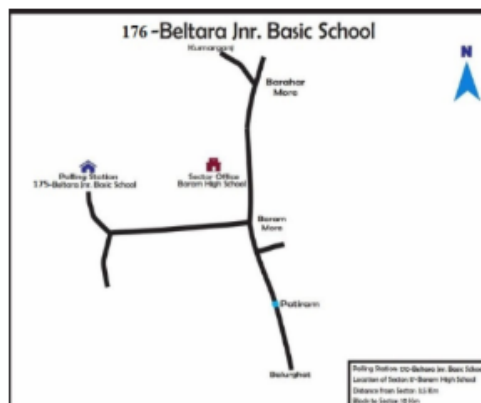

Key MAP View