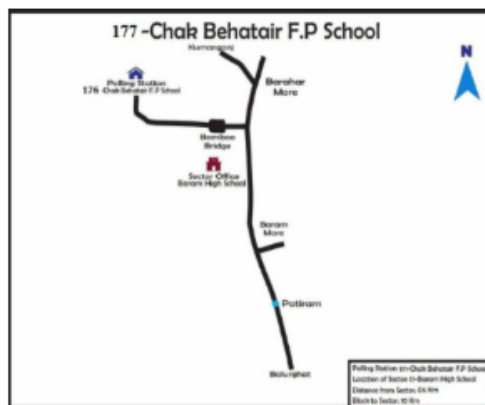

Nazri Naksha