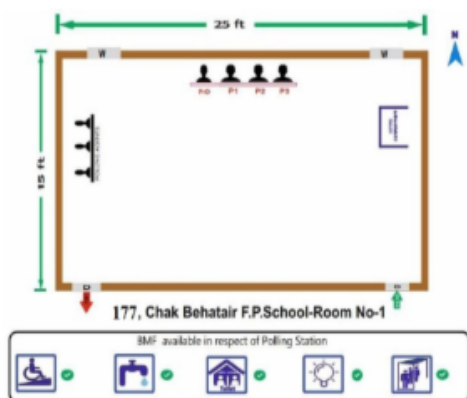

নির্বাচক নিবন্ধন আধিকারিকের স্বাক্ষর

Nazri Naksha

Google Map View

Polling Station Building Front View

Polling Station Front View

Cad View

Key MAP View

1 নাম : সুকুর মনি সরেন স্বামীর নাম: বিশ্বনাথ হাঁসদা বাড়ির নং : n0213 বয়স : 47 লিঙ্গ : মহিলা	IUS1300128 ফটো উপলব্ধ	2 নাম : মনি কিসকু স্বামীর নাম: সুফু সরেন বাড়ির নং : n0075 বয়স : 76 লিঙ্গ : মহিলা	WB/06/037/495088 ফটো উপলব্ধ	3 নাম : রামসাই সরেন পিতার নাম: সুকু সরেন বাড়ির নং : n0075 বয়স : 45 লিঙ্গ : পুরুষ	IUS1047836 ফটো উপলব্ধ
4 নাম : সুমি টুডু স্বামীর নাম: রামসাই সরেন বাড়ির নং : n0075 বয়স : 42 লিঙ্গ : মহিলা	GPG3839628 ফটো উপলব্ধ	5 নাম : সুমিত্রা মুরমু স্বামীর নাম: নিরঞ্জন হাঁসদা বাড়ির নং : n0075 বয়স : 40 লিঙ্গ : মহিলা	IUS0965434 ফটো উপলব্ধ	6 নাম : কালু সরেন পিতার নাম: সুকু সরেন বাড়ির নং : n0075 বয়স : 39 লিঙ্গ : পুরুষ	BYB2196004 ফটো উপলব্ধ
7 নাম : বিউটি কিস্কু স্বামীর নাম: রমেন বাস্কে বাড়ির নং : n0153 বয়স : 29 লিঙ্গ : মহিলা	IUS1720457 ফটো উপলব্ধ	8 নাম : মুকুল বাস্কে পিতার নাম: কিষাণ বাস্কে বাড়ির নং : N0186 বয়স : 24 লিঙ্গ : পুরুষ	IUS2057867 ফটো উপলব্ধ	9 নাম : উত্তম বাস্কে পিতার নাম: কিষাণ বাস্কে বাড়ির নং : এন0186 বয়স : 28 লিঙ্গ : পুরুষ	IUS1828227 ফটো উপলব্ধ
10 নাম : সখমা কিস্কু মায়ের নাম: হাশাল সরেন বাড়ির নং : 85 বয়স : 27 লিঙ্গ : মহিলা	IUS1698133 ফটো উপলব্ধ	11 নাম : সোনালী কিস্কু স্বামীর নাম: উত্তম বাস্কে বাড়ির নং : এন0186 বয়স : 30 লিঙ্গ : মহিলা	IUS1717917 ফটো উপলব্ধ	12 নাম : জগদীশ গোস্বামী পিতার নাম: নকুল গোস্বামী বাড়ির নং : n0071 বয়স : 66 লিঙ্গ : পুরুষ	WB/06/037/495011 ফটো উপলব্ধ
13 নাম : রত্না গোস্বামী স্বামীর নাম: জগদীশ গোস্বামী বাড়ির নং : n0071 বয়স : 58 লিঙ্গ : মহিলা	WB/06/037/495108 ফটো উপলব্ধ	14 নাম : মন্তোষ চৌধুরী পিতার নাম: মুকুন্দ চৌধুরী বাড়ির নং : বয়স : 36 লিঙ্গ : পুরুষ	IUS1396225 ফটো উপলব্ধ	15 নাম : লক্ষী টুডু স্বামীর নাম: যগন টুডু বাড়ির নং : n0095 বয়স : 56 লিঙ্গ : মহিলা	WB/06/037/495400 ফটো উপলব্ধ
16 নাম : ছবি টুডু স্বামীর নাম: কানু মূর্মু বাড়ির নং : n0237 বয়স : 34 লিঙ্গ : মহিলা	IUS1202498 ফটো উপলব্ধ	17 নাম : সঞ্জিত টুডু পিতার নাম: সাকলা টুডু বাড়ির নং : n0244 বয়স : 30 লিঙ্গ : পুরুষ	IUS1628692 ফটো উপলব্ধ	18 নাম : প্রনব টুডু পিতার নাম: কামদন টুডু বাড়ির নং : n0130 বয়স : 26 লিঙ্গ : পুরুষ	IUS1770130 ফটো উপলব্ধ
19 নাম : সুশান্ত টুডু মায়ের নাম: লক্ষী সরেন বাড়ির নং : n0188 বয়স : 30 লিঙ্গ : পুরুষ	IUS1396423 ফটো উপলব্ধ	20 নাম : চন্দন বাস্কে পিতার নাম: সুনিরাম বাস্কে বাড়ির নং : n0244 বয়স : 28 লিঙ্গ : পুরুষ	IUS1628551 ফটো উপলব্ধ	21 নাম : মমতা মাজী স্বামীর নাম: চন্দন বাস্কে বাড়ির নং : এন00 বয়স : 24 লিঙ্গ : মহিলা	IUS2231090 ফটো উপলব্ধ
22 নাম : শেফালী টুডু স্বামীর নাম: গোবিন্দ সরেন বাড়ির নং : এন0184 বয়স : 34 লিঙ্গ : মহিলা	IUS1199793 ফটো উপলব্ধ	23 নাম : সজনী টুডু স্বামীর নাম: সোম সরেন বাড়ির নং : n0187 বয়স : 57 লিঙ্গ : মহিলা	IUS1958115 ফটো উপলব্ধ	24 নাম : দেবীলাল টুডু পিতার নাম: কবিরাজ টুডু বাড়ির নং : এন0137 বয়স : 26 লিঙ্গ : পুরুষ	IUS1828342 ফটো উপলব্ধ
25 নাম : নিবেদিতা দাস পিতার নাম: শচীন চন্দ্র দাস বাড়ির নং : n0051 বয়স : 28 লিঙ্গ : মহিলা	IUS1628510 ফটো উপলব্ধ	26 নাম : শচীন চন্দ্র দাস পিতার নাম: রমনী কান্ত দাস বাড়ির নং : n0051 বয়স : 65 লিঙ্গ : পুরুষ	WB/06/037/495015 ফটো উপলব্ধ	27 নাম : পলি প্রামাণিক স্বামীর নাম: সুনিল প্রামাণিক বাড়ির নং : n0051 বয়স : 38 লিঙ্গ : মহিলা	IUS1300193 ফটো উপলব্ধ
28 নাম : শেফালী দাস স্বামীর নাম: সুভাষ দাস বাড়ির নং : n0052 বয়স : 53 লিঙ্গ : মহিলা	WB/06/037/495179 ফটো উপলব্ধ	29 নাম : পপি দাস স্বামীর নাম: অনন্ত দাস বাড়ির নং : n0051 বয়স : 38 লিঙ্গ : মহিলা	IUS1047851 ফটো উপলব্ধ	30 নাম : মাধবী দাস স্বামীর নাম: শচীন চন্দ্র দাস বাড়ির নং : n0051 বয়স : 55 লিঙ্গ : মহিলা	WB/06/037/495192 ফটো উপলব্ধ