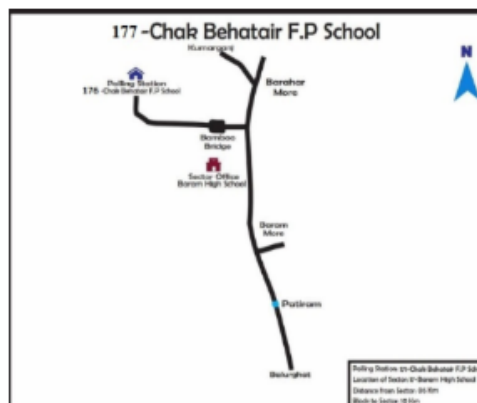

Key MAP View