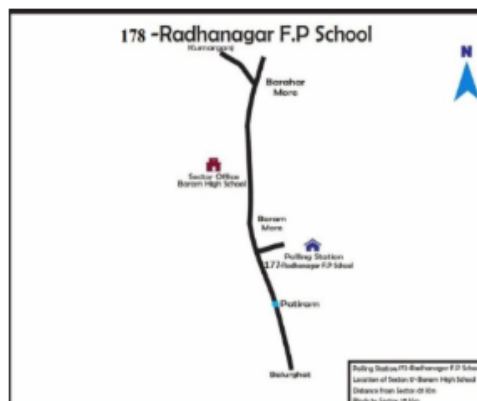

নির্বাচক নিবন্ধন আধিকারিকের স্বাক্ষর

Nazri Naksha

Google Map View

Polling Station Building Front View

Polling Station Front View

Cad View

Key MAP View

1 নাম : জামাল হোসেন মন্ডল পিতার নাম : মণিরুদ্দিন মন্ডল বাড়ির নং : n0224 বয়স : 41 লিঙ্গ : পুরুষ	BYB1988880 ফটো উপলব্ধ	2 নাম : রুপছানা পেরী পিতার নাম : একরামুল সরদার বাড়ির নং : n0222 বয়স : 32 লিঙ্গ : মহিলা	IUS1300714 ফটো উপলব্ধ	3 নাম : রাজু সর্দার পিতার নাম : অববাজ উদ্দিন সরদার বাড়ির নং : n0207 বয়স : 29 লিঙ্গ : পুরুষ	IUS1629203 ফটো উপলব্ধ
4 নাম : রুপালী বিবি স্বামীর নাম : সারিফুল মন্ডল বাড়ির নং : n0238 বয়স : 28 লিঙ্গ : মহিলা	IUS1629237 ফটো উপলব্ধ	5 নাম : রুবেল মন্ডল পিতার নাম : আকবর মন্ডল বাড়ির নং : n0222 বয়স : 30 লিঙ্গ : পুরুষ	IUS1396597 ফটো উপলব্ধ	6 নাম : ছকিয়া বিবি স্বামীর নাম : মফেজউদ্দিন মন্ডল বাড়ির নং : n0240 বয়স : 61 লিঙ্গ : মহিলা	IUS1922483 ফটো উপলব্ধ
7 নাম : সাব্বির মন্ডল পিতার নাম : ছয়দুল মন্ডল বাড়ির নং : এন0238 বয়স : 21 লিঙ্গ : পুরুষ	IUS2253854 ফটো উপলব্ধ	8 নাম : আকবর মন্ডল পিতার নাম : মফিজউদ্দিন মন্ডল বাড়ির নং : n0222 বয়স : 59 লিঙ্গ : পুরুষ	WB/06/037/501182 ফটো উপলব্ধ	9 নাম : সফিউল মন্ডল পিতার নাম : গয়েশ উদ্দিন মন্ডল বাড়ির নং : n0238 বয়স : 42 লিঙ্গ : পুরুষ	BYB1910629 ফটো উপলব্ধ
10 নাম : ত্রুনাফা বিবি স্বামীর নাম : মজনু মন্ডল বাড়ির নং : n0240 বয়স : 31 লিঙ্গ : মহিলা	IUS1396803 ফটো উপলব্ধ	11 নাম : জিন্নাতুন বিবি স্বামীর নাম : অয়েদুল সর্দার বাড়ির নং : n0231 বয়স : 45 লিঙ্গ : মহিলা	BYB2198588 ফটো উপলব্ধ	12 নাম : হেলাল সরদার পিতার নাম : অফাজুদ্দিন সরদার বাড়ির নং : এন0207 বয়স : 25 লিঙ্গ : পুরুষ	IUS1828615 ফটো উপলব্ধ
13 নাম : ছয়দুল মন্ডল পিতার নাম : গয়েশউদ্দিন মন্ডল বাড়ির নং : n0238 বয়স : 44 লিঙ্গ : পুরুষ	BYB1911841 ফটো উপলব্ধ	14 নাম : ছায়রা বিবি স্বামীর নাম : গয়েশউদ্দিন মন্ডল বাড়ির নং : n0238 বয়স : 76 লিঙ্গ : মহিলা	WB/06/037/501217 ফটো উপলব্ধ	15 নাম : মজনু মন্ডল পিতার নাম : মফেজউদ্দিন মন্ডল বাড়ির নং : n0240 বয়স : 35 লিঙ্গ : পুরুষ	IUS1048552 ফটো উপলব্ধ
16 নাম : শাহিন সর্দার পিতার নাম : ফিরোজ সর্দার বাড়ির নং : n0200 বয়স : 33 লিঙ্গ : পুরুষ	IUS2035871 ফটো উপলব্ধ	17 নাম : আশা রায় স্বামীর নাম : সুশান্ত রায় বাড়ির নং : n0238 বয়স : 46 লিঙ্গ : মহিলা	BYB2400265 ফটো উপলব্ধ	18 নাম : রুকসীমা খান স্বামীর নাম : মাসুদ মন্ডল বাড়ির নং : এন0246 বয়স : 33 লিঙ্গ : মহিলা	UNZ1402304 ফটো উপলব্ধ
19 নাম : অমিনুর আলম মন্ডল পিতার নাম : মনিরউদ্দিন মন্ডল বাড়ির নং : n0224 বয়স : 41 লিঙ্গ : পুরুষ	BYB1641877 ফটো উপলব্ধ	20 নাম : রেহেনা বিবি স্বামীর নাম : আকতারুল শেখ বাড়ির নং : n0262 বয়স : 39 লিঙ্গ : মহিলা	BYB2197960 ফটো উপলব্ধ	21 নাম : মর্জিনা বিবি স্বামীর নাম : অহেদুল সর্দার বাড়ির নং : n0200 বয়স : 42 লিঙ্গ : মহিলা	BYB1910496 ফটো উপলব্ধ
22 নাম : মন্ডল মফেজউদ্দিন পিতার নাম : জইমুদ্দিন মন্ডল বাড়ির নং : n0240 বয়স : 67 লিঙ্গ : পুরুষ	IUS1922442 ফটো উপলব্ধ	23 নাম : সিরাজুল মন্ডল পিতার নাম : জফির উদ্দিন মন্ডল বাড়ির নং : n0246 বয়স : 56 লিঙ্গ : পুরুষ	IUS1949783 ফটো উপলব্ধ	24 নাম : মিজানুর মন্ডল পিতার নাম : গয়েশউদ্দিন মন্ডল বাড়ির নং : n0238 বয়স : 43 লিঙ্গ : পুরুষ	BYB1641950 ফটো উপলব্ধ
25 নাম : মিনারা মন্ডল পিতার নাম : মিজানুর মন্ডল বাড়ির নং : এন0238 বয়স : 21 লিঙ্গ : মহিলা	IUS2231231 ফটো উপলব্ধ	26 নাম : নাজেরা খাতুন স্বামীর নাম : আনাকুল সরদার বাড়ির নং : এন0201 বয়স : 21 লিঙ্গ : মহিলা	IUS2244598 ফটো উপলব্ধ	27 নাম : একরামুল সরদার পিতার নাম : নারু সরদার বাড়ির নং : n0222 বয়স : 53 লিঙ্গ : পুরুষ	WB/06/037/501198 ফটো উপলব্ধ
28 নাম : আঞ্জুয়ারা বিবি স্বামীর নাম : একরামুল সর্দার বাড়ির নং : n0222 বয়স : 49 লিঙ্গ : মহিলা	WB/06/037/501145 ফটো উপলব্ধ	29 নাম : মানবী বিবি স্বামীর নাম : গোফফার সরদার বাড়ির নং : n0321 বয়স : 46 লিঙ্গ : মহিলা	BYB1540434 ফটো উপলব্ধ	30 নাম : ফিরোজুদ্দিন সরদার পিতার নাম : আব্দুল করিম সরদার বাড়ির নং : n0201 বয়স : 49 লিঙ্গ : পুরুষ	WB/06/037/501461 ফটো উপলব্ধ