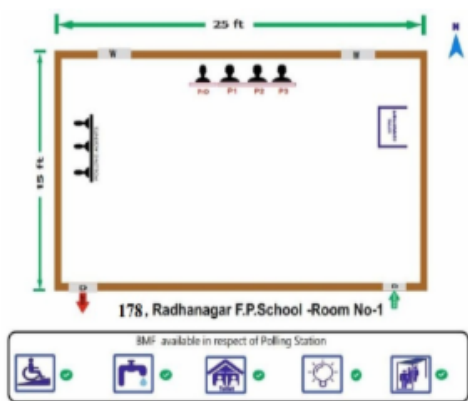

নির্বাচক নিবন্ধন আধিকারিকের স্বাক্ষর

Nazri Naksha

Google Map View

Polling Station Building Front View

Polling Station Front View

Cad View

Key MAP View

1 নাম : জামাল হোসেন মন্ডল পিতার নাম : মণিরুদ্দিন মন্ডল বাড়ির নং : n0224 বয়স : 41 লিঙ্গ : পুরুষ	BYB1988880 ফটো উপলব্ধ	2 নাম : রুপছানা পেরী পিতার নাম : একরামুল সরদার বাড়ির নং : n0222 বয়স : 32 লিঙ্গ : মহিলা	IUS1300714 ফটো উপলব্ধ	3 নাম : রাজু সর্দার পিতার নাম : অববাজ উদ্দিন সরদার বাড়ির নং : n0207 বয়স : 29 লিঙ্গ : পুরুষ	IUS1629203 ফটো উপলব্ধ
4 নাম : রুপালী বিবি স্বামীর নাম : সারিফুল মন্ডল বাড়ির নং : n0238 বয়স : 28 লিঙ্গ : মহিলা	IUS1629237 ফটো উপলব্ধ	5 নাম : রুবেল মন্ডল পিতার নাম : আকবর মন্ডল বাড়ির নং : n0222 বয়স : 30 লিঙ্গ : পুরুষ	IUS1396597 ফটো উপলব্ধ	6 নাম : ছকিয়া বিবি স্বামীর নাম : মফেজউদ্দিন মন্ডল বাড়ির নং : n0240 বয়স : 61 লিঙ্গ : মহিলা	IUS1922483 ফটো উপলব্ধ
7 নাম : সাব্বির মন্ডল পিতার নাম : ছয়দুল মন্ডল বাড়ির নং : এন0238 বয়স : 21 লিঙ্গ : পুরুষ	IUS2253854 ফটো উপলব্ধ	8 নাম : আকবর মন্ডল পিতার নাম : মফিজউদ্দিন মন্ডল বাড়ির নং : n0222 বয়স : 59 লিঙ্গ : পুরুষ	WB/06/037/501182 ফটো উপলব্ধ	9 নাম : সফিউল মন্ডল পিতার নাম : গয়েশ উদ্দিন মন্ডল বাড়ির নং : n0238 বয়স : 42 লিঙ্গ : পুরুষ	BYB1910629 ফটো উপলব্ধ
10 নাম : ত্রুনাফা বিবি স্বামীর নাম : মজনু মন্ডল বাড়ির নং : n0240 বয়স : 31 লিঙ্গ : মহিলা	IUS1396803 ফটো উপলব্ধ	11 নাম : জিন্নাতুন বিবি স্বামীর নাম : অয়েদুল সর্দার বাড়ির নং : n0231 বয়স : 45 লিঙ্গ : মহিলা	BYB2198588 ফটো উপলব্ধ	12 নাম : হেলাল সরদার পিতার নাম : অফাজুদ্দিন সরদার বাড়ির নং : এন0207 বয়স : 25 লিঙ্গ : পুরুষ	IUS1828615 ফটো উপলব্ধ
13 নাম : ছয়দুল মন্ডল পিতার নাম : গয়েশউদ্দিন মন্ডল বাড়ির নং : n0238 বয়স : 44 লিঙ্গ : পুরুষ	BYB1911841 ফটো উপলব্ধ	14 নাম : ছায়রা বিবি স্বামীর নাম : গয়েশউদ্দিন মন্ডল বাড়ির নং : n0238 বয়স : 76 লিঙ্গ : মহিলা	WB/06/037/501217 ফটো উপলব্ধ	15 নাম : মজনু মন্ডল পিতার নাম : মফেজউদ্দিন মন্ডল বাড়ির নং : n0240 বয়স : 35 লিঙ্গ : পুরুষ	IUS1048552 ফটো উপলব্ধ
16 নাম : শাহিন সর্দার পিতার নাম : ফিরোজ সর্দার বাড়ির নং : n0200 বয়স : 33 লিঙ্গ : পুরুষ	IUS2035871 ফটো উপলব্ধ	17 নাম : আশা রায় স্বামীর নাম : সুশান্ত রায় বাড়ির নং : n0238 বয়স : 46 লিঙ্গ : মহিলা	BYB2400265 ফটো উপলব্ধ	18 নাম : রুকসীমা খান স্বামীর নাম : মাসুদ মন্ডল বাড়ির নং : এন0246 বয়স : 33 লিঙ্গ : মহিলা	UNZ1402304 ফটো উপলব্ধ
19 নাম : অমিনুর আলম মন্ডল পিতার নাম : মনিরউদ্দিন মন্ডল বাড়ির নং : n0224 বয়স : 41 লিঙ্গ : পুরুষ	BYB1641877 ফটো উপলব্ধ	20 নাম : রেহেনা বিবি স্বামীর নাম : আকতারুল শেখ বাড়ির নং : n0262 বয়স : 39 লিঙ্গ : মহিলা	BYB2197960 ফটো উপলব্ধ	21 নাম : মর্জিনা বিবি স্বামীর নাম : অহেদুল সর্দার বাড়ির নং : n0200 বয়স : 42 লিঙ্গ : মহিলা	BYB1910496 ফটো উপলব্ধ
22 নাম : মন্ডল মফেজউদ্দিন পিতার নাম : জইমুদ্দিন মন্ডল বাড়ির নং : n0240 বয়স : 67 লিঙ্গ : পুরুষ	IUS1922442 ফটো উপলব্ধ	23 নাম : সিরাজুল মন্ডল পিতার নাম : জফির উদ্দিন মন্ডল বাড়ির নং : n0246 বয়স : 56 লিঙ্গ : পুরুষ	IUS1949783 ফটো উপলব্ধ	24 নাম : মিজানুর মন্ডল পিতার নাম : গয়েশউদ্দিন মন্ডল বাড়ির নং : n0238 বয়স : 43 লিঙ্গ : পুরুষ	BYB1641950 ফটো উপলব্ধ
25 নাম : মিনারা মন্ডল পিতার নাম : মিজানুর মন্ডল বাড়ির নং : এন0238 বয়স : 21 লিঙ্গ : মহিলা	IUS2231231 ফটো উপলব্ধ	26 নাম : নাজেরা খাতুন স্বামীর নাম : আনাকুল সরদার বাড়ির নং : এন0201 বয়স : 21 লিঙ্গ : মহিলা	IUS2244598 ফটো উপলব্ধ	27 নাম : একরামুল সরদার পিতার নাম : নারু সরদার বাড়ির নং : n0222 বয়স : 53 লিঙ্গ : পুরুষ	WB/06/037/501198 ফটো উপলব্ধ
28 নাম : আঞ্জুয়ারা বিবি স্বামীর নাম : একরামুল সর্দার বাড়ির নং : n0222 বয়স : 49 লিঙ্গ : মহিলা	WB/06/037/501145 ফটো উপলব্ধ	29 নাম : মানবী বিবি স্বামীর নাম : গোফফার সরদার বাড়ির নং : n0321 বয়স : 46 লিঙ্গ : মহিলা	BYB1540434 ফটো উপলব্ধ	30 নাম : ফিরোজুদ্দিন সরদার পিতার নাম : আব্দুল করিম সরদার বাড়ির নং : n0201 বয়স : 49 লিঙ্গ : পুরুষ	WB/06/037/501461 ফটো উপলব্ধ