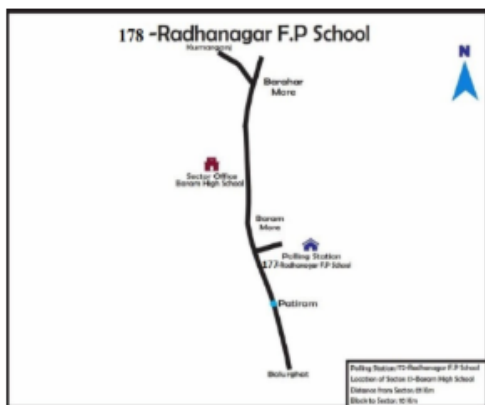

Nazri Naksha